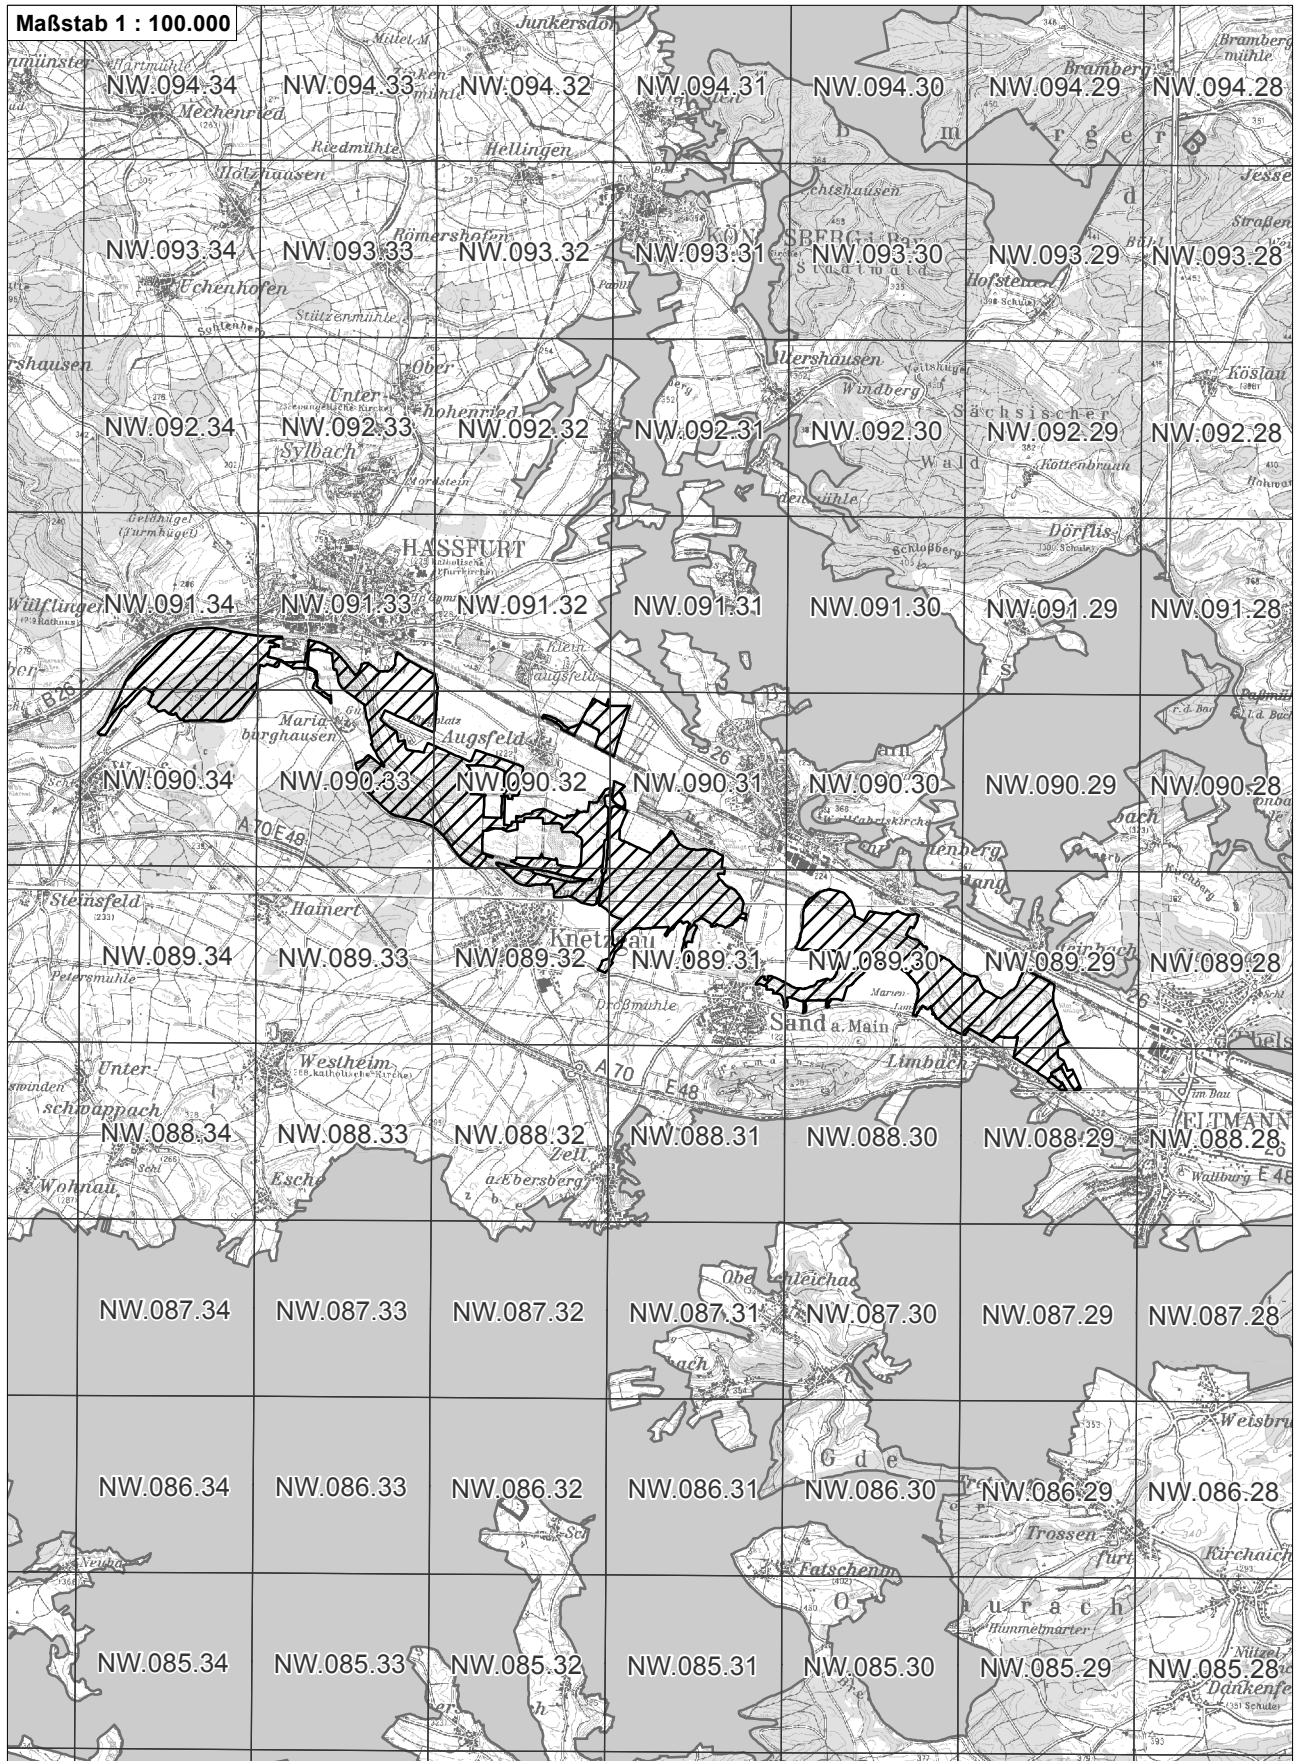

Anlage 2.9 zur Bayerischen Natura 2000-Verordnung

-  betroffenes Vogelschutzgebiet
-  weitere Vogelschutzgebiete
-  NO.071.46 Flurkarte 1:5.000 Blattschnitte

Übersichtskarte zum Vogelschutzgebiet Blatt 1 von 2
DE5929471 Mainau zwischen Eitmann und Haßfurt

Anlage 2.9 zur Bayerischen Natura 2 000-Verordnung

Übersichtskarte zum Vogelschutzgebiet Blatt 2 von 2
DE5929471 Mainau zwischen Eitmann und Haßfurt

-  betroffenes Vogelschutzgebiet
-  weitere Vogelschutzgebiete
-  NO.07146 Flurkarte 1:5.000 Blattschnitte