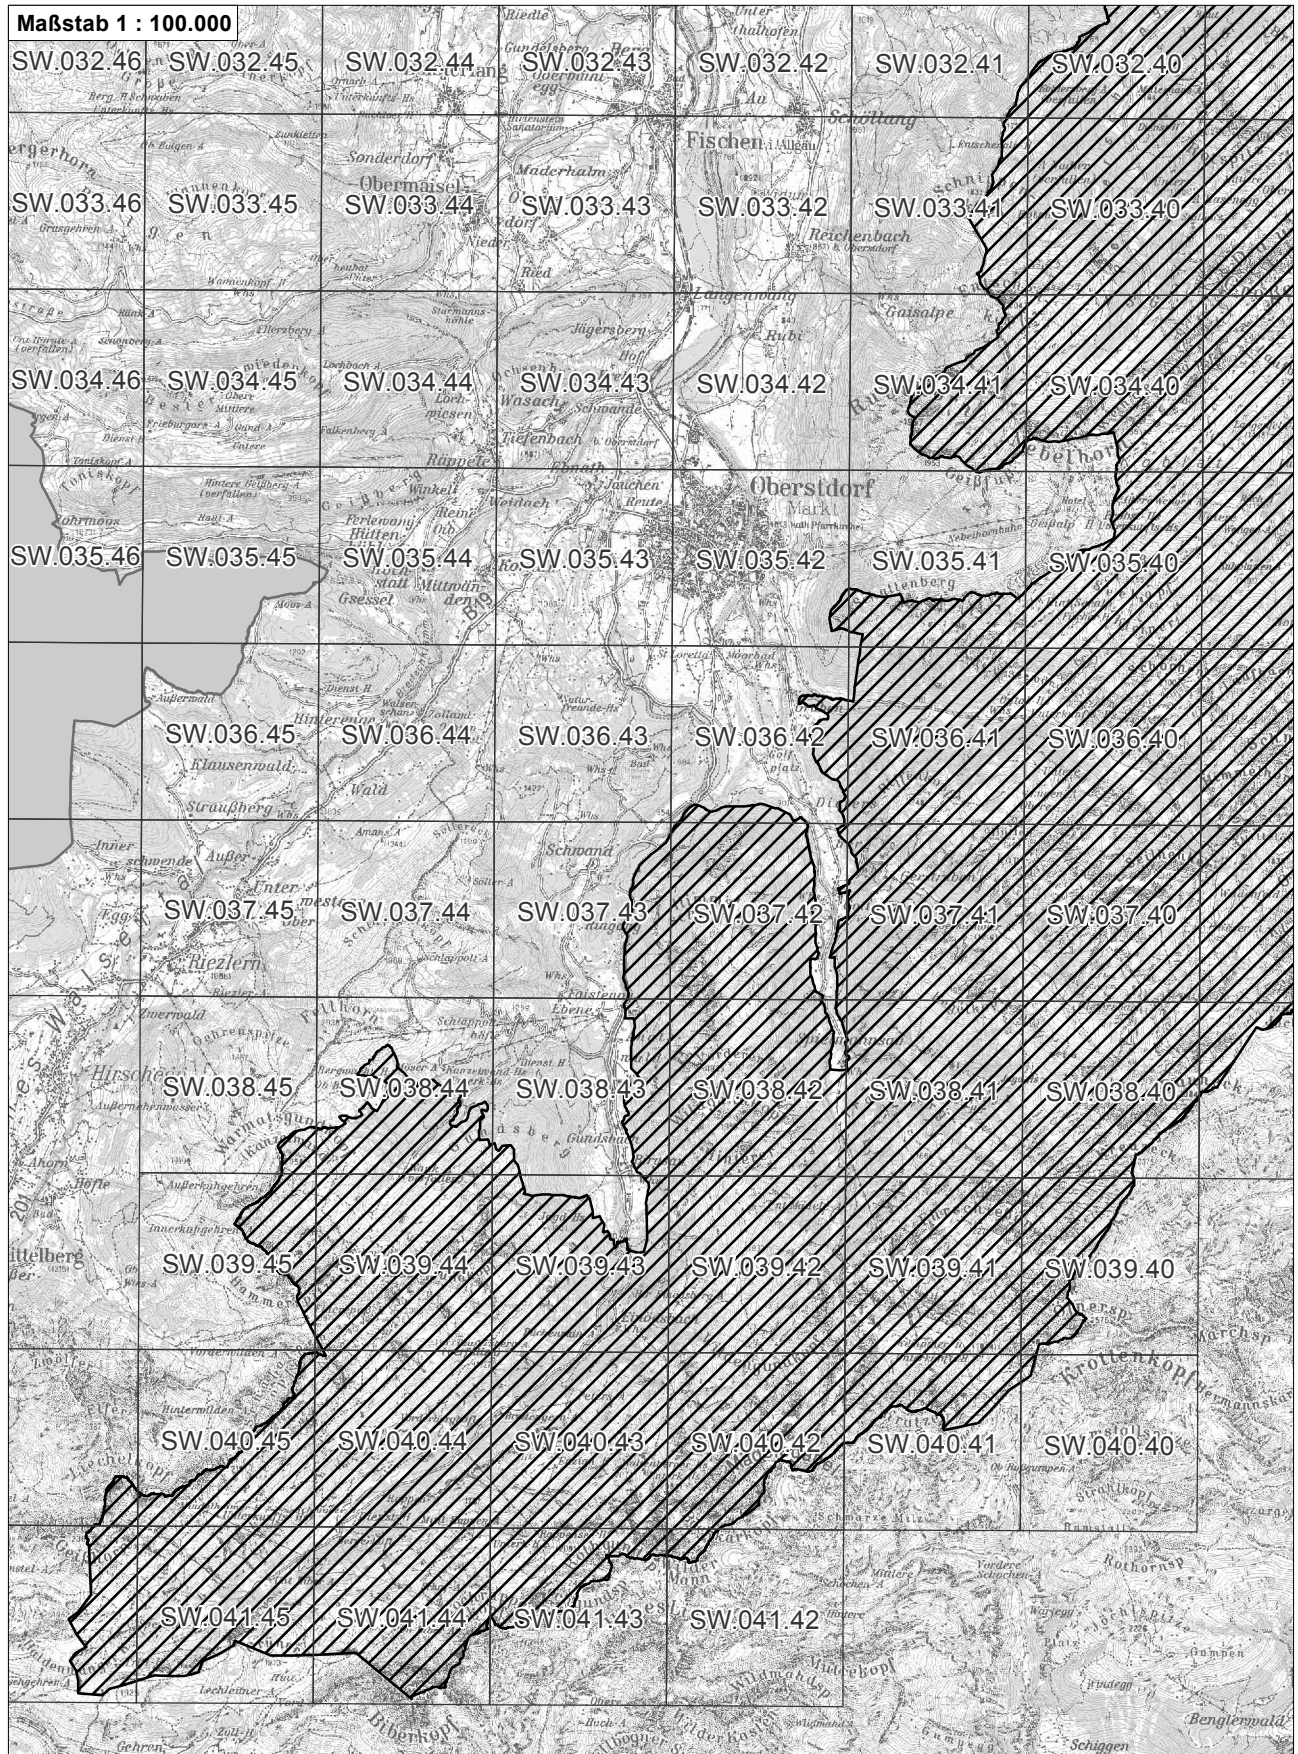

-  betroffenes Vogelschutzgebiet
-  weitere Vogelschutzgebiete
-  Flurkarte 1:5.000 Blattschnitte

**Übersichtskarte zum Vogelschutzgebiet Blatt 1 von 2
DE8528401 Naturschutzgebiet Allgäuer Hochalpen**

-  betroffenes Vogelschutzgebiet
-  weitere Vogelschutzgebiete
-  Flurkarte 1:5.000 Blattschnitte

**Übersichtskarte zum Vogelschutzgebiet Blatt 2 von 2
DE8528401 Naturschutzgebiet Allgäuer Hochalpen**