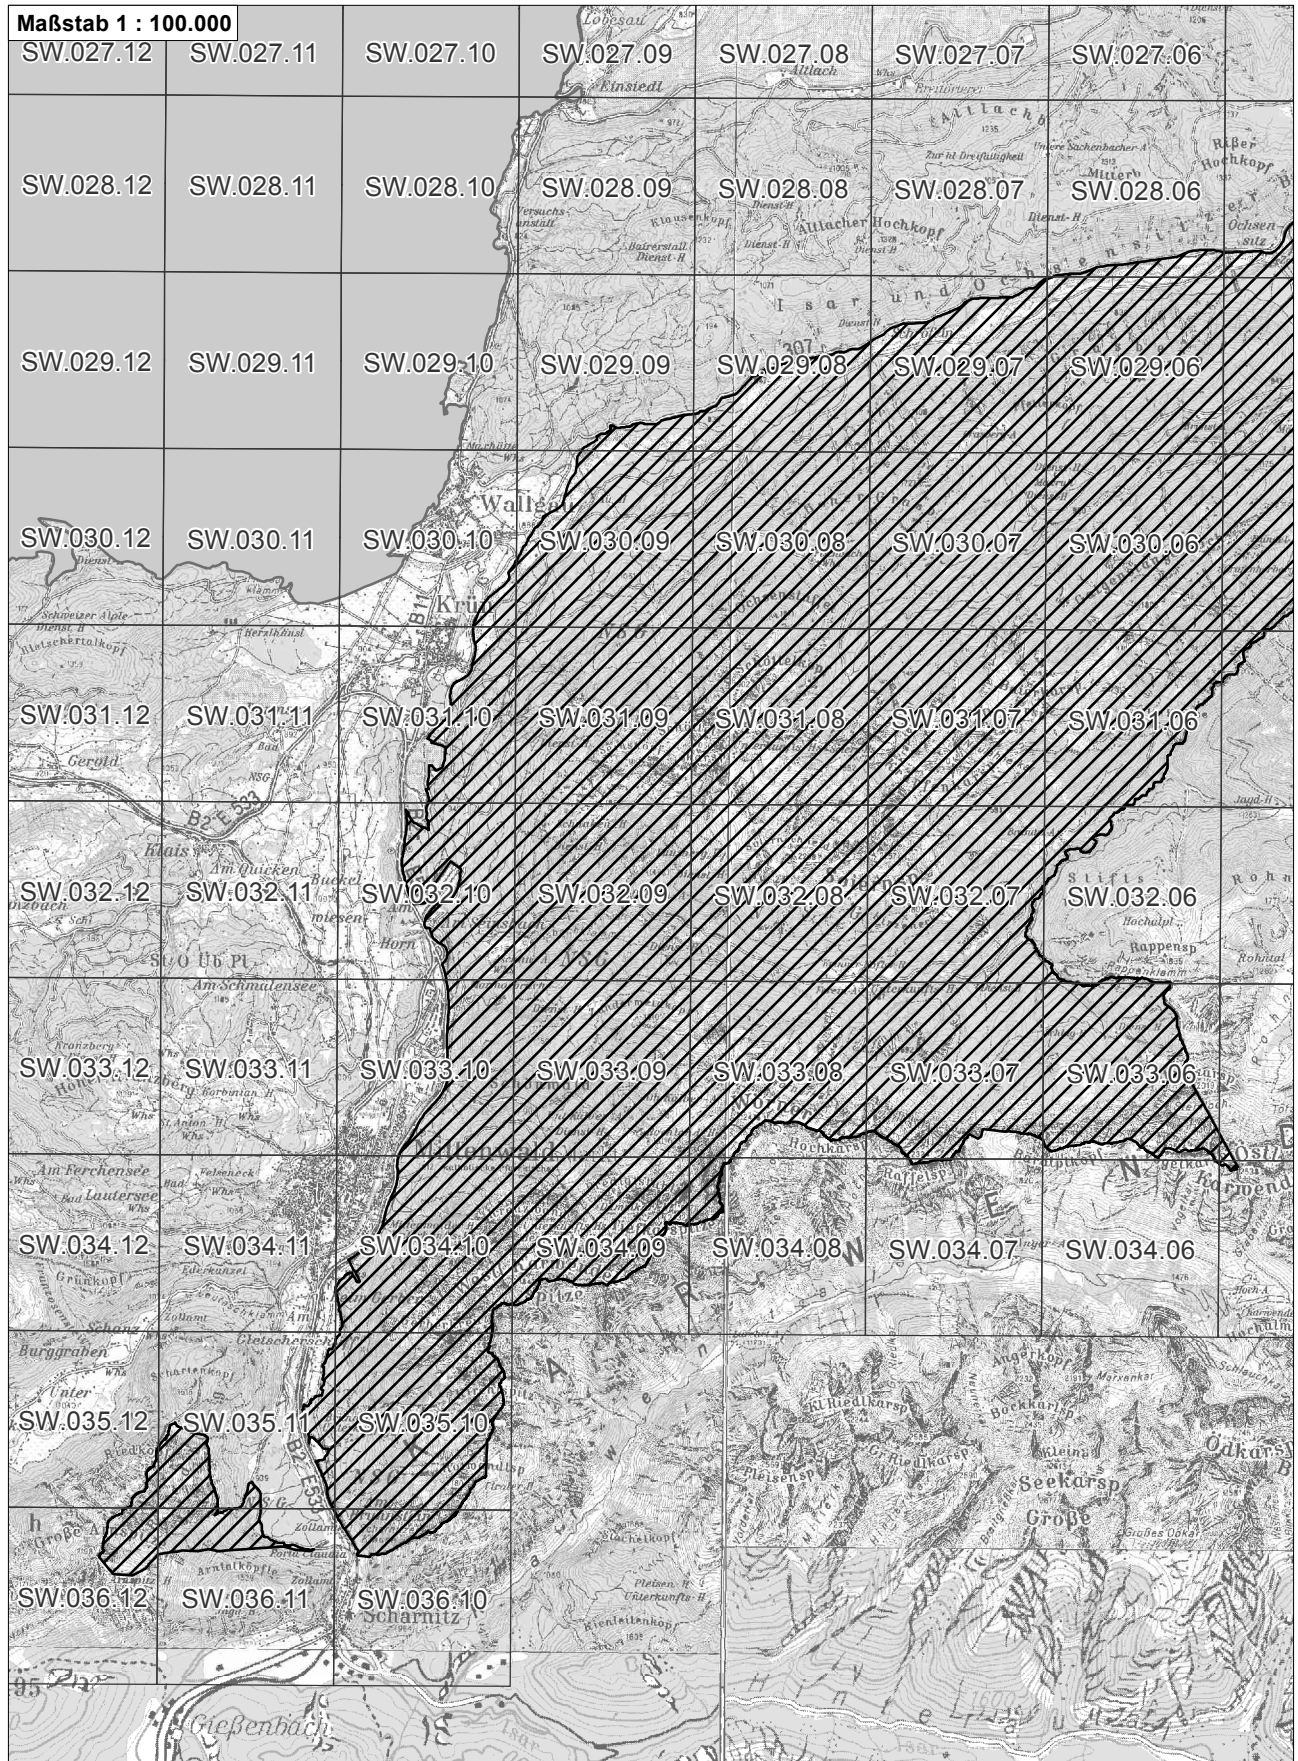

Anlage 2.79 zur Bayerischen Natura 2000-Verordnung

-  betroffenes Vogelschutzgebiet
-  weitere Vogelschutzgebiete
-  Flurkarte 1:5.000 Blattschnitte

Übersichtskarte zum Vogelschutzgebiet Blatt 1 von 2  
DE8433401 Karwendel mit Isar

-  betroffenes Vogelschutzgebiet
-  weitere Vogelschutzgebiete
-  Flurkarte 1:5.000 Blattschnitte

Übersichtskarte zum Vogelschutzgebiet Blatt 2 von 2  
DE8433401 Karwendel mit Isar