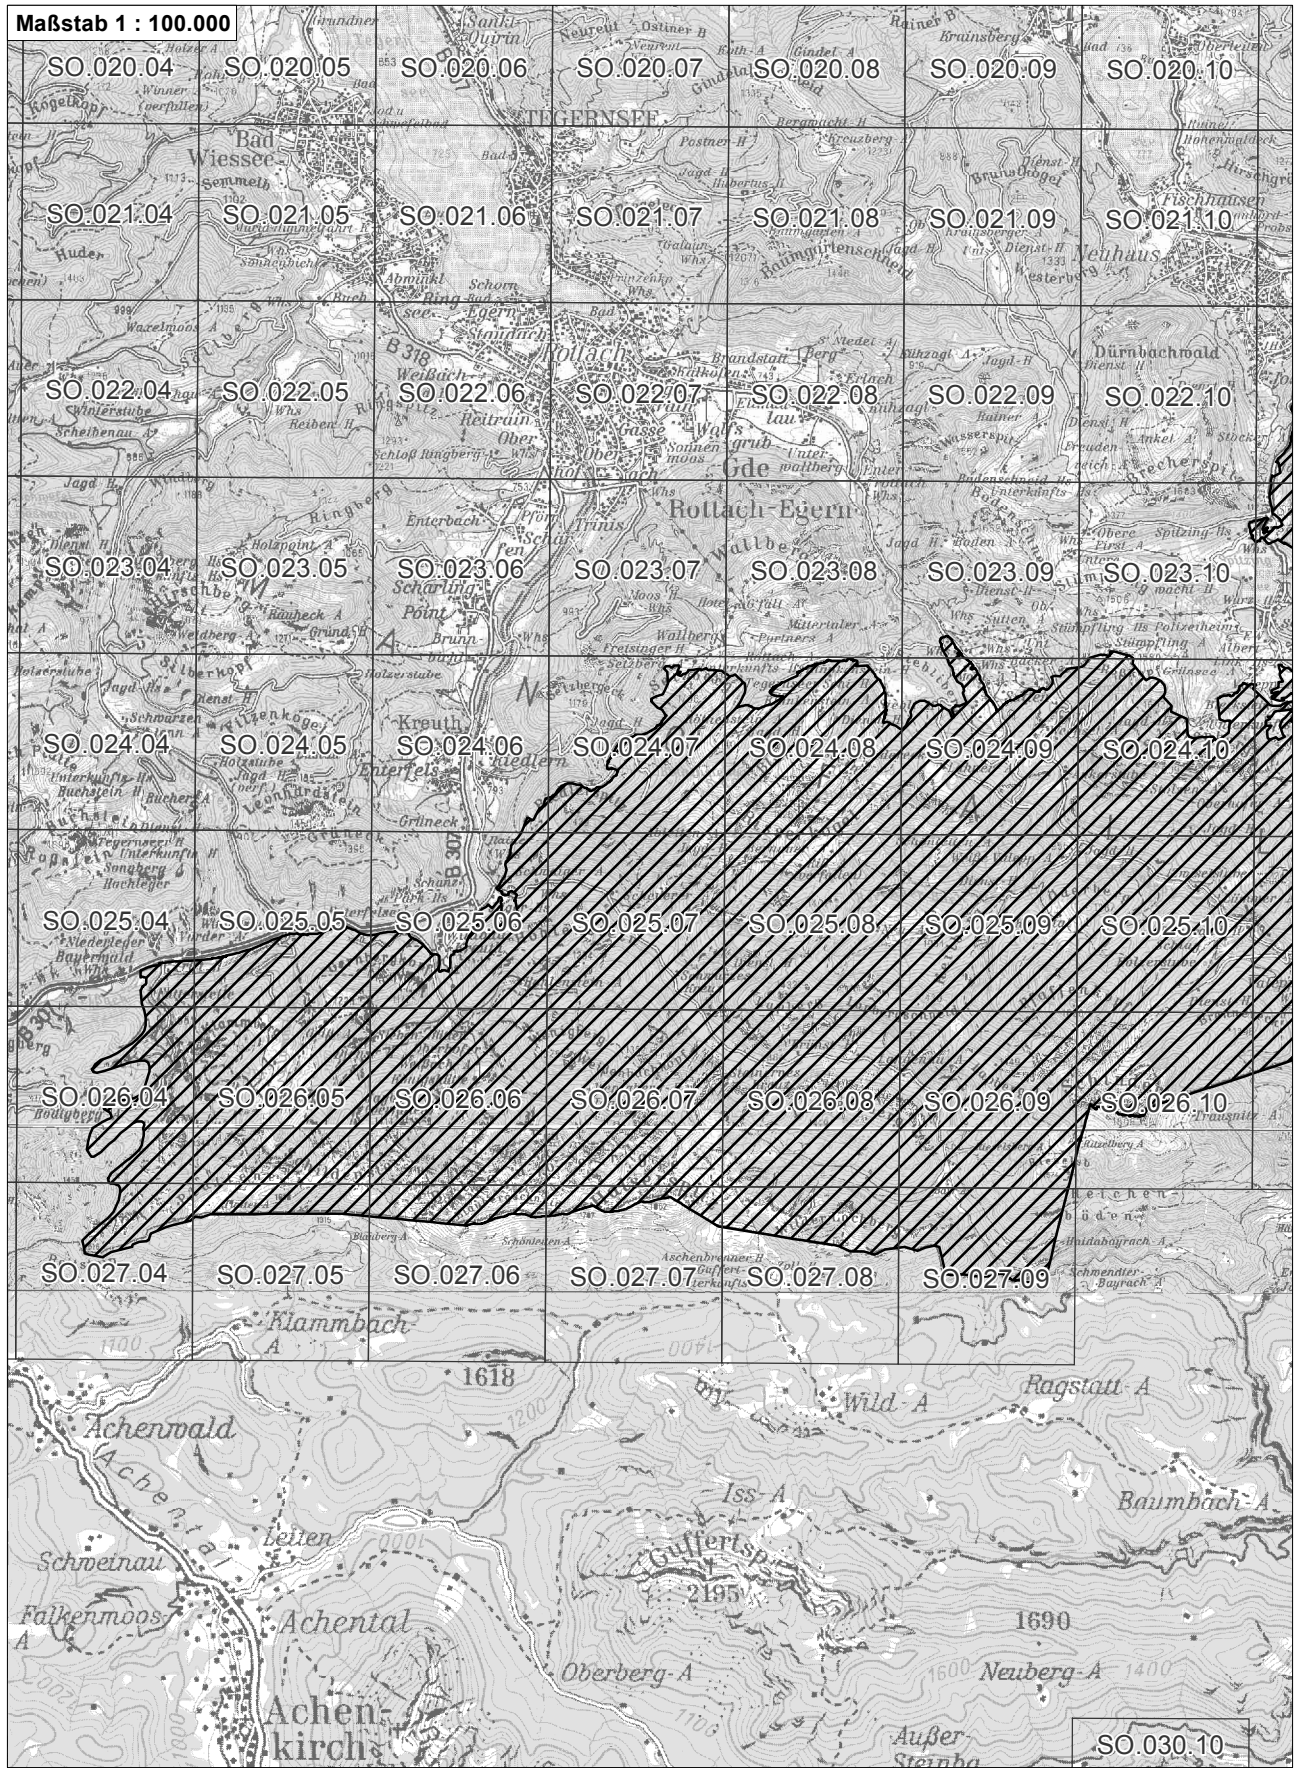

-  betroffenes Vogelschutzgebiet
-  weitere Vogelschutzgebiete
-  Flurkarte 1:5.000 Blattschnitte

Übersichtskarte zum Vogelschutzgebiet Blatt 1 von 2
DE8336471 Mangfallgebirge

-  betroffenes Vogelschutzgebiet
-  weitere Vogelschutzgebiete
-  Flurkarte 1:5.000 Blattschnitte

**Übersichtskarte zum Vogelschutzgebiet Blatt 2 von 2
DE8336471 Mangfallgebirge**