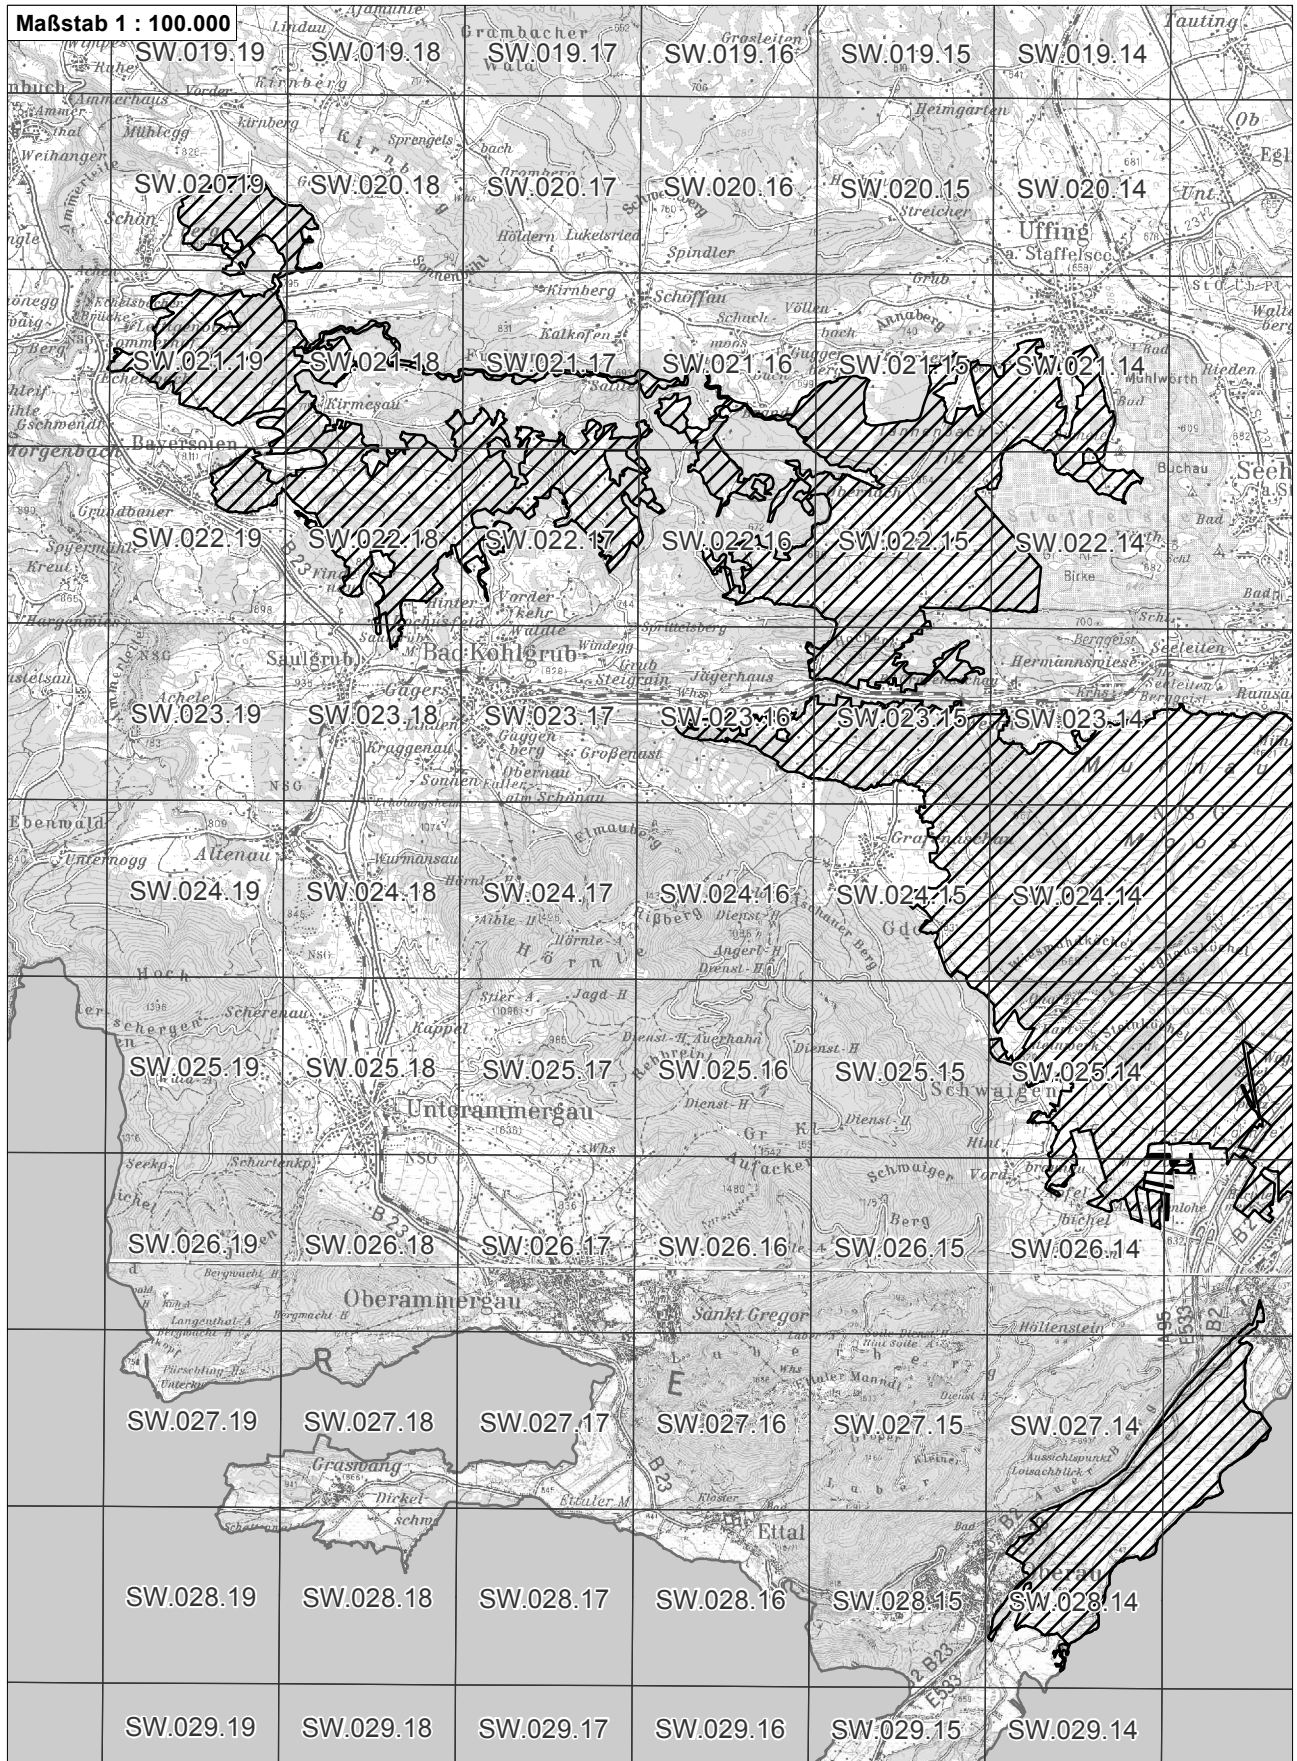

-  betroffenes Vogelschutzgebiet
-  weitere Vogelschutzgebiete
-  Flurkarte 1:5.000 Blattschnitte

**Übersichtskarte zum Vogelschutzgebiet Blatt 1 von 2
DE832471 Murnauer Moos und Pfrühlmoos**

-  betroffenes Vogelschutzgebiet
-  weitere Vogelschutzgebiete
-  Flurkarte 1:5.000 Blattsschnitte

**Übersichtskarte zum Vogelschutzgebiet Blatt 2 von 2
DE8332471 Murnauer Moos und Pfrühlmoos**