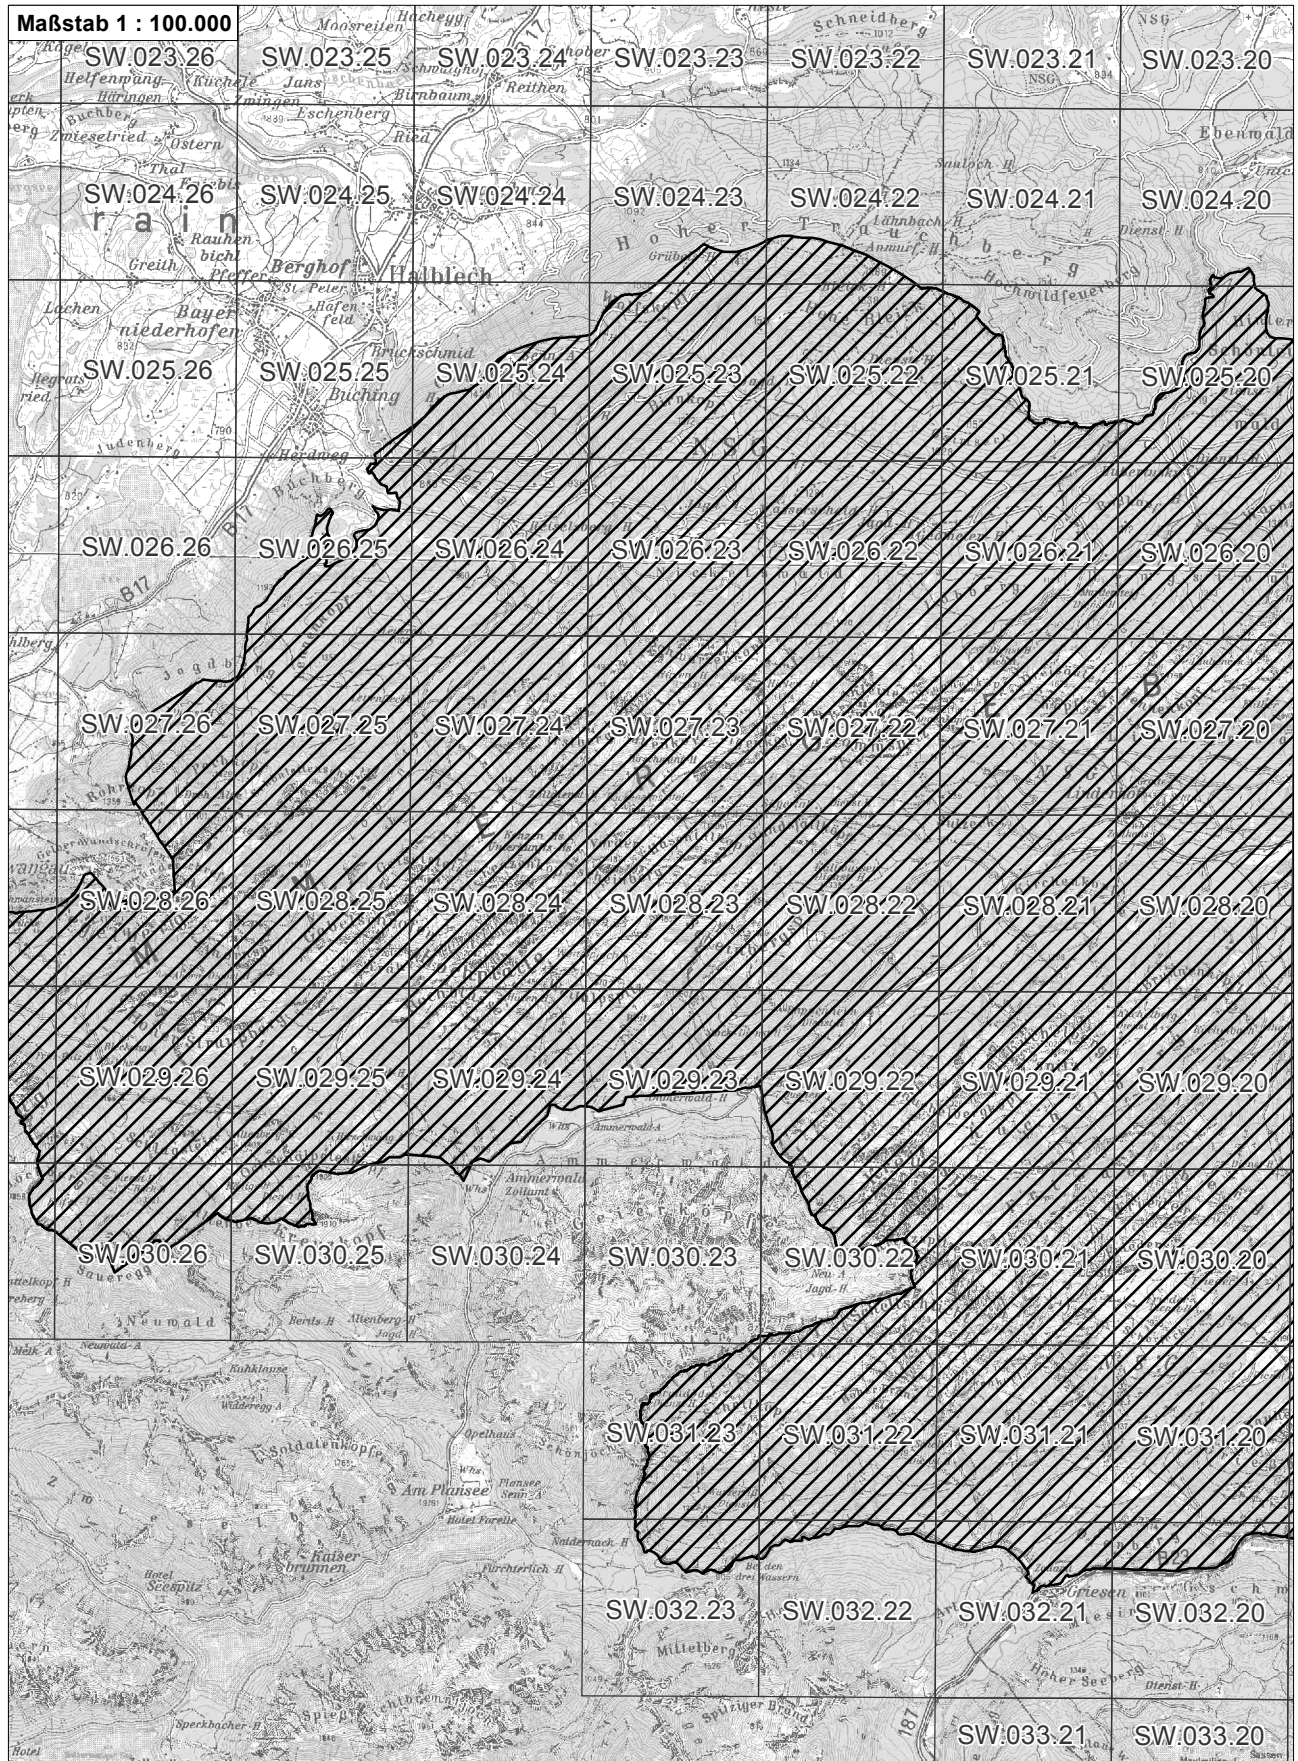

-  betroffenes Vogelschutzgebiet
-  weitere Vogelschutzgebiete
-  NO.071.46 Flurkarte 1:5.000 Blattschnitte

**Übersichtskarte zum Vogelschutzgebiet Blatt 1 von 3**  
**DE8330471 Ammergebirge mit Kienberg und Schwarzenberg sowie Falkenstein**

-  betroffenes Vogelschutzgebiet
-  weitere Vogelschutzgebiete
-  Flurkarte 1:5.000 Blattsschnitte

**Übersichtskarte zum Vogelschutzgebiet Blatt 2 von 3**  
**DE8330471 Ammergebirge mit Kienberg und Schwarzenberg sowie Falkenstein**

-  betroffenes Vogelschutzgebiet
-  weitere Vogelschutzgebiete
-  NO.071.46 Flurkarte 1:5.000 Blattschnitte

**Übersichtskarte zum Vogelschutzgebiet Blatt 3 von 3**  
**DE8330471 Ammergebirge mit Kienberg und Schwarzenberg sowie Falkenstein**