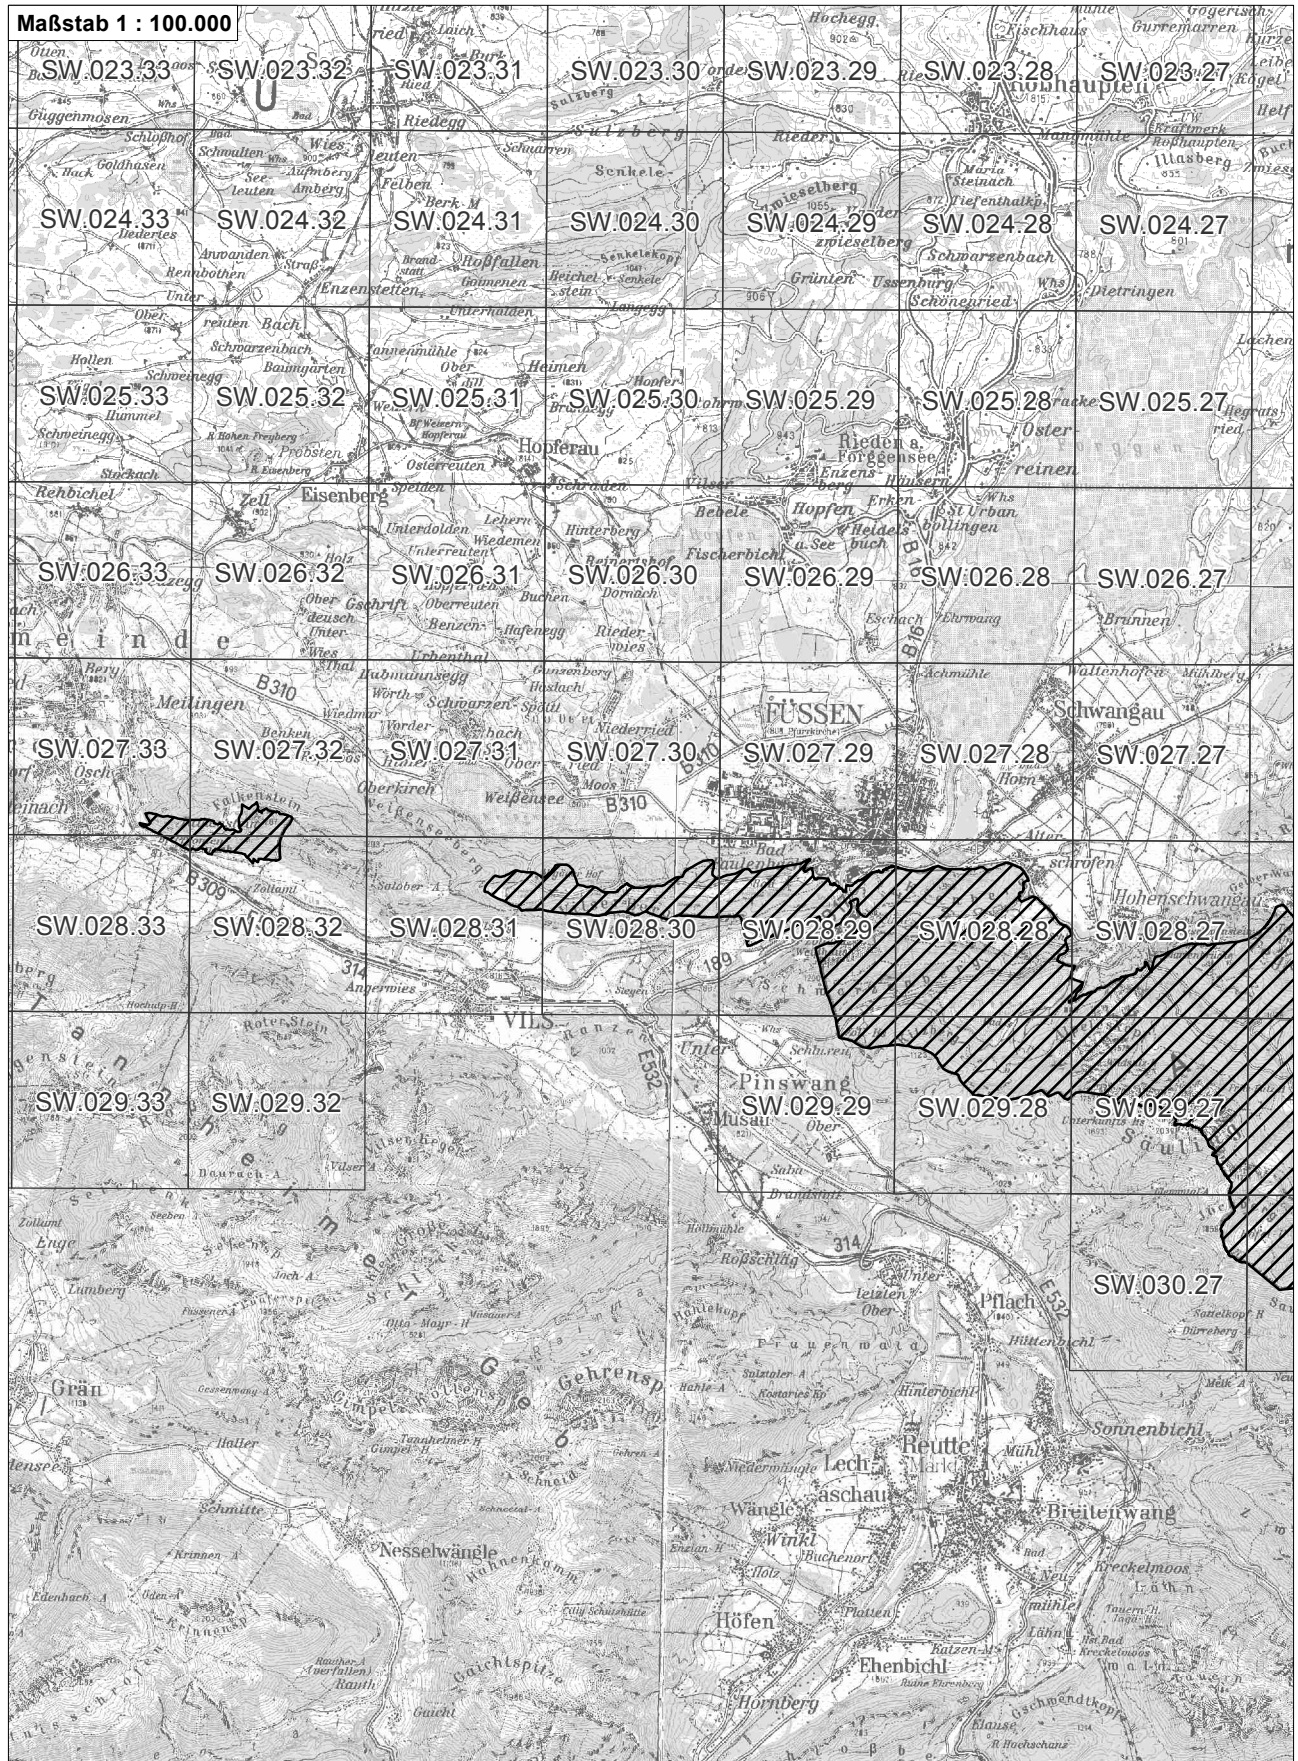

-  betroffenes Vogelschutzgebiet
-  weitere Vogelschutzgebiete
-  NO.071.46 Flurkarte 1:5.000 Blattschnitte

**Übersichtskarte zum Vogelschutzgebiet Blatt 1 von 3**  
**DE8330471 Ammergebirge mit Kienberg und Schwarzenberg sowie Falkenstein**

-  betroffenes Vogelschutzgebiet
-  weitere Vogelschutzgebiete
-  Flurkarte 1:5.000 Blattsschnitte

**Übersichtskarte zum Vogelschutzgebiet Blatt 2 von 3**  
**DE8330471 Ammergebirge mit Kienberg und Schwarzenberg sowie Falkenstein**

-  betroffenes Vogelschutzgebiet
-  weitere Vogelschutzgebiete
-  NO.071.46 Flurkarte 1:5.000 Blattschnitte

**Übersichtskarte zum Vogelschutzgebiet Blatt 3 von 3**  
**DE8330471 Ammergebirge mit Kienberg und Schwarzenberg sowie Falkenstein**