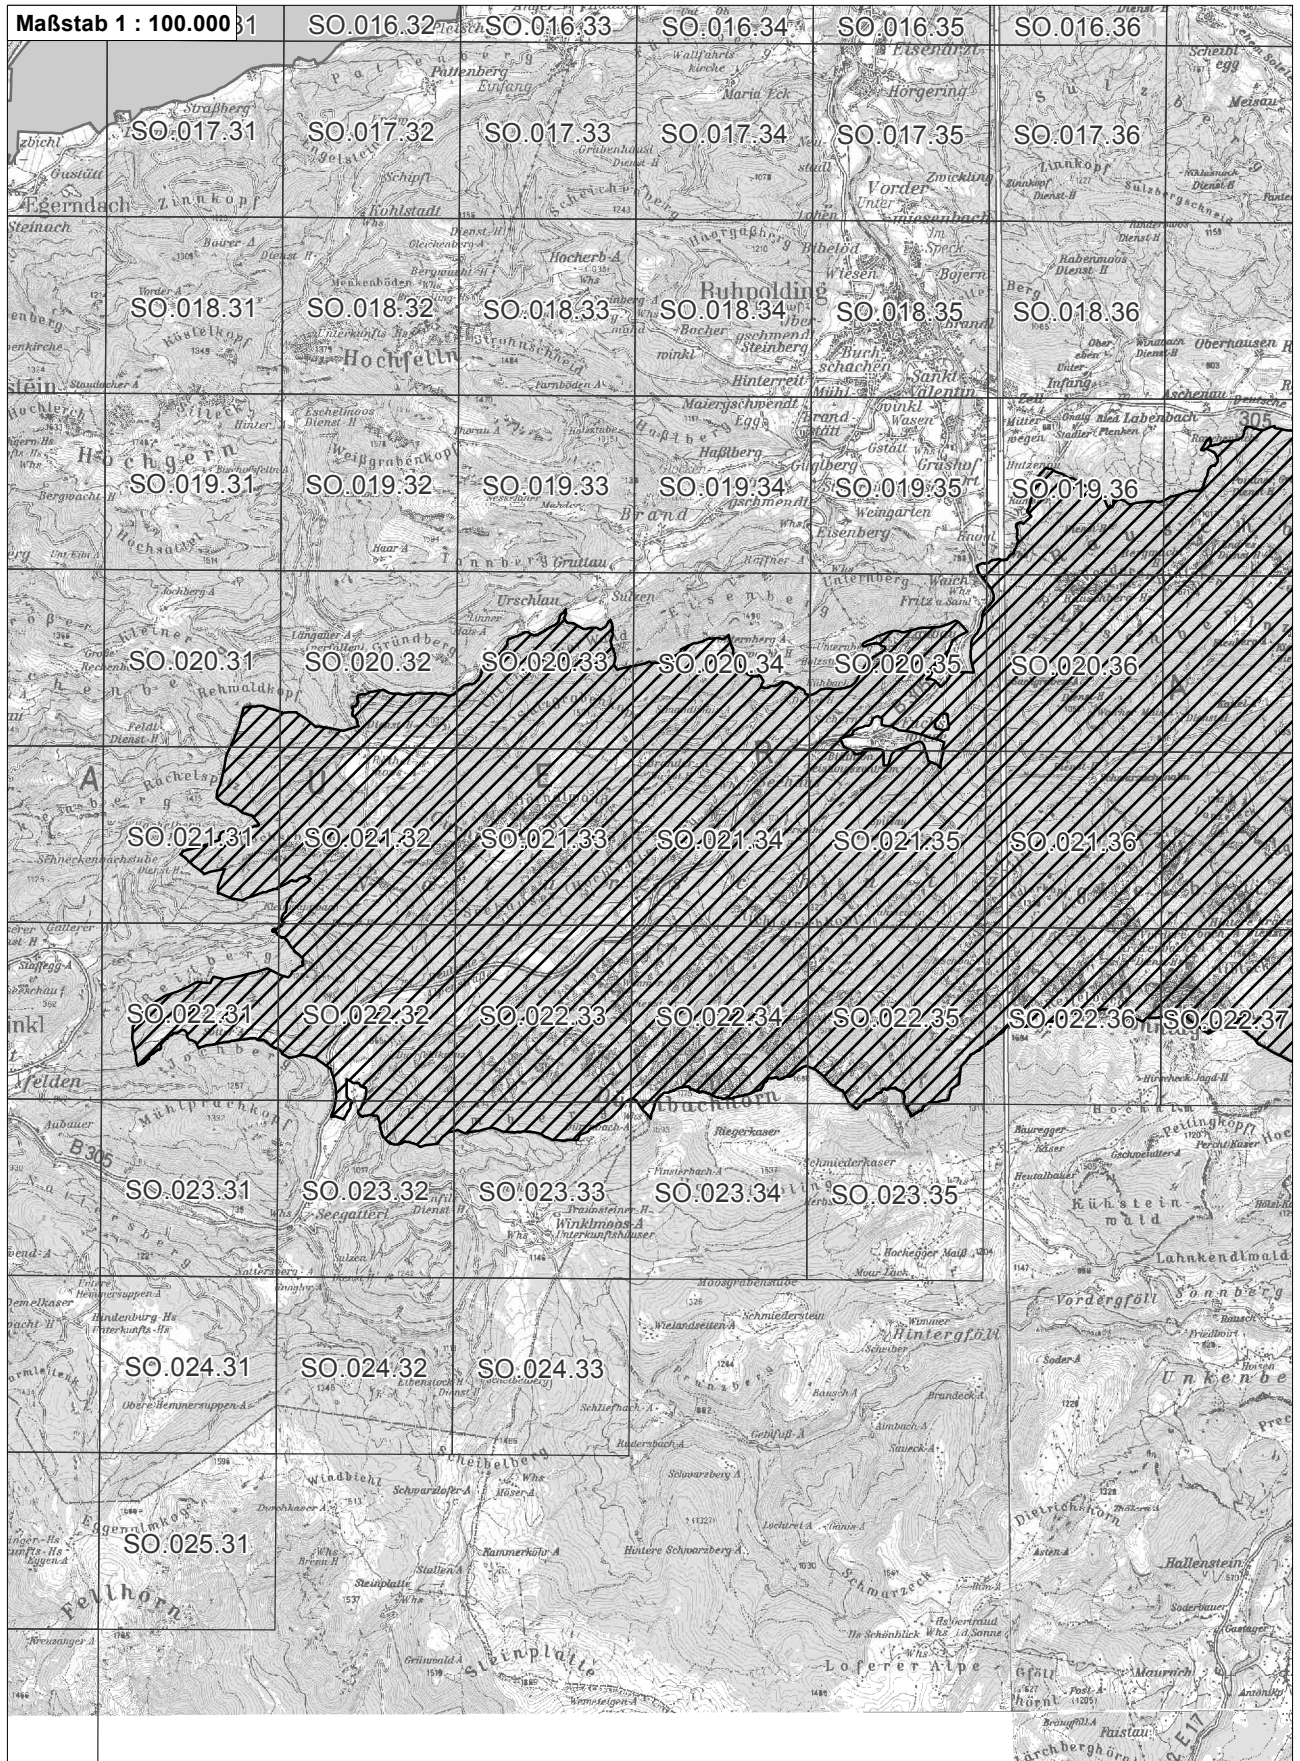

-  betroffenes Vogelschutzgebiet
-  weitere Vogelschutzgebiete
-  NO.07146 Flurkarte 1:5.000 Blattschnitte

Übersichtskarte zum Vogelschutzgebiet Blatt 1 von 2
DE8241401 Naturschutzgebiet "Östliche Chiemgauer Alpen"

-  betroffenes Vogelschutzgebiet
-  weitere Vogelschutzgebiete
-  Flurkarte 1:5.000 Blattschnitte

**Übersichtskarte zum Vogelschutzgebiet Blatt 2 von 2
DE8241401 Naturschutzgebiet "Östliche Chiemgauer Alpen"**