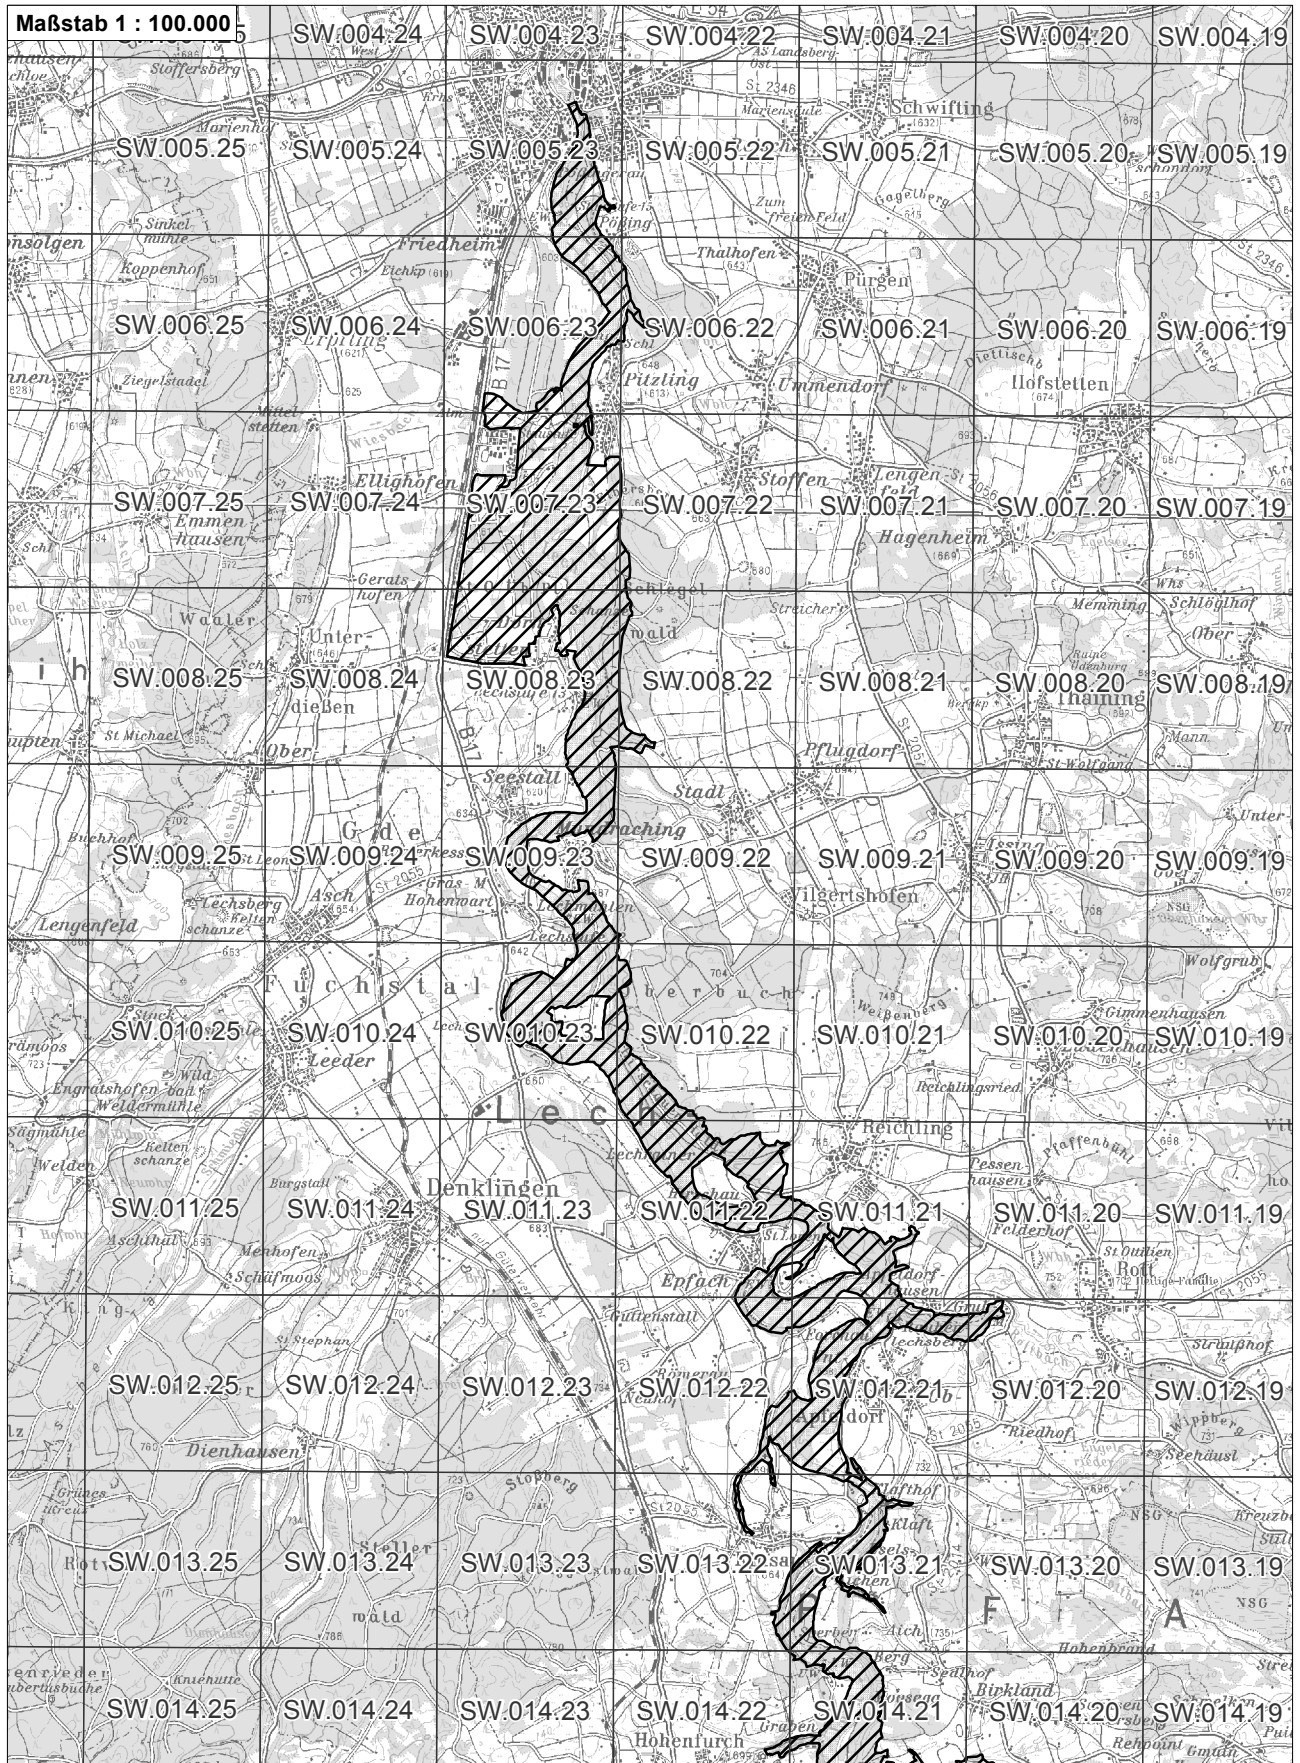

-  betroffenes Vogelschutzgebiet
-  weitere Vogelschutzgebiete
-  Flurkarte 1:5.000 Blattschnitte

**Übersichtskarte zum Vogelschutzgebiet Blatt 1 von 2
DE8031471 Mittleres Lechtal**

-  betroffenes Vogelschutzgebiet
-  weitere Vogelschutzgebiete
-  NO.071.46 Flurkarte 1:5.000 Blattschnitte

**Übersichtskarte zum Vogelschutzgebiet Blatt 2 von 2
DE8031471 Mittleres Lechtal**