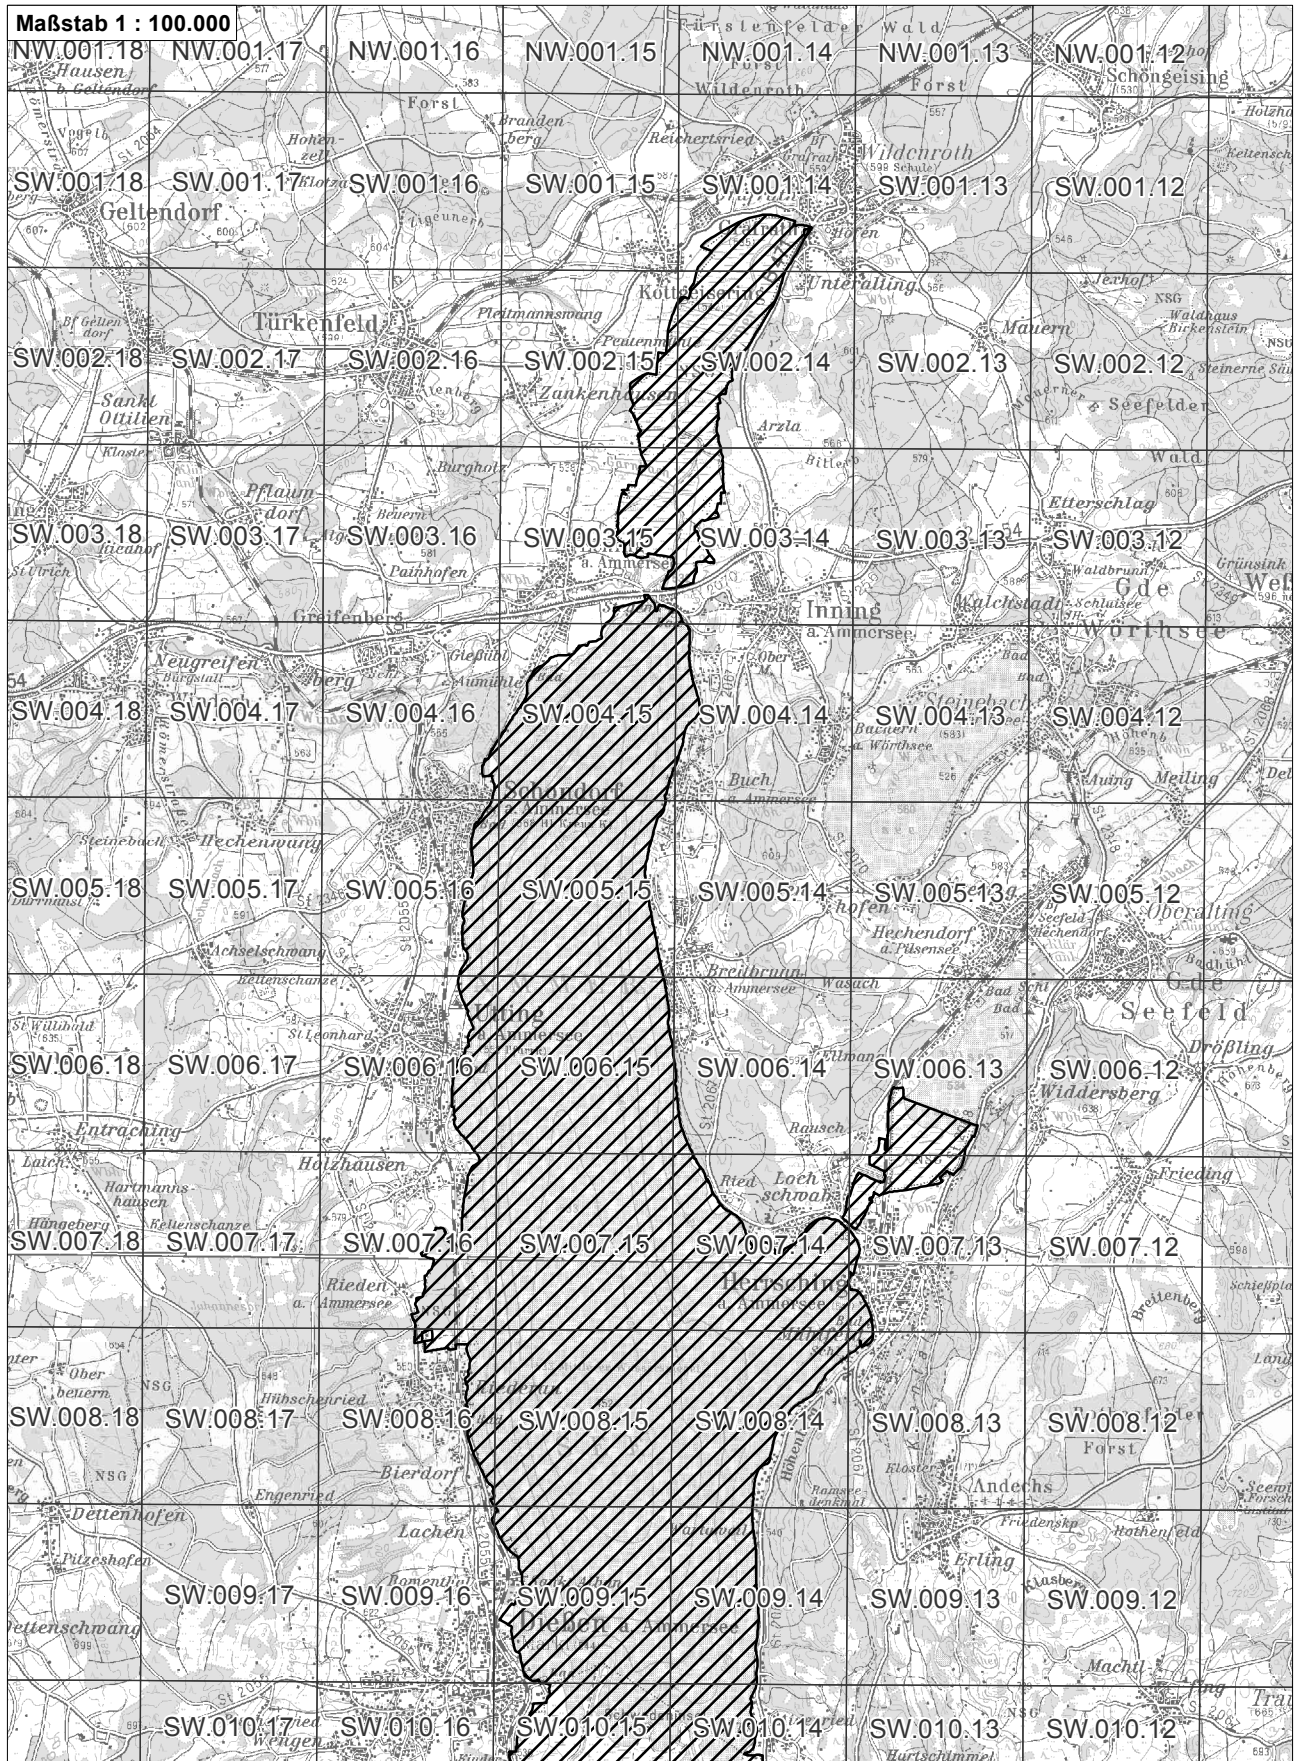

-  betroffenes Vogelschutzgebiet
-  weitere Vogelschutzgebiete
-  NO.07146 Flurkarte 1:5.000 Blattschnitte

**Übersichtskarte zum Vogelschutzgebiet Blatt 1 von 2  
DE7932471 Ammerseegebiet**

-  betroffenes Vogelschutzgebiet
-  weitere Vogelschutzgebiete
-  NO.07146 Flurkarte 1:5.000 Blattschnitte

**Übersichtskarte zum Vogelschutzgebiet Blatt 2 von 2  
DE7932471 Ammerseegebiet**