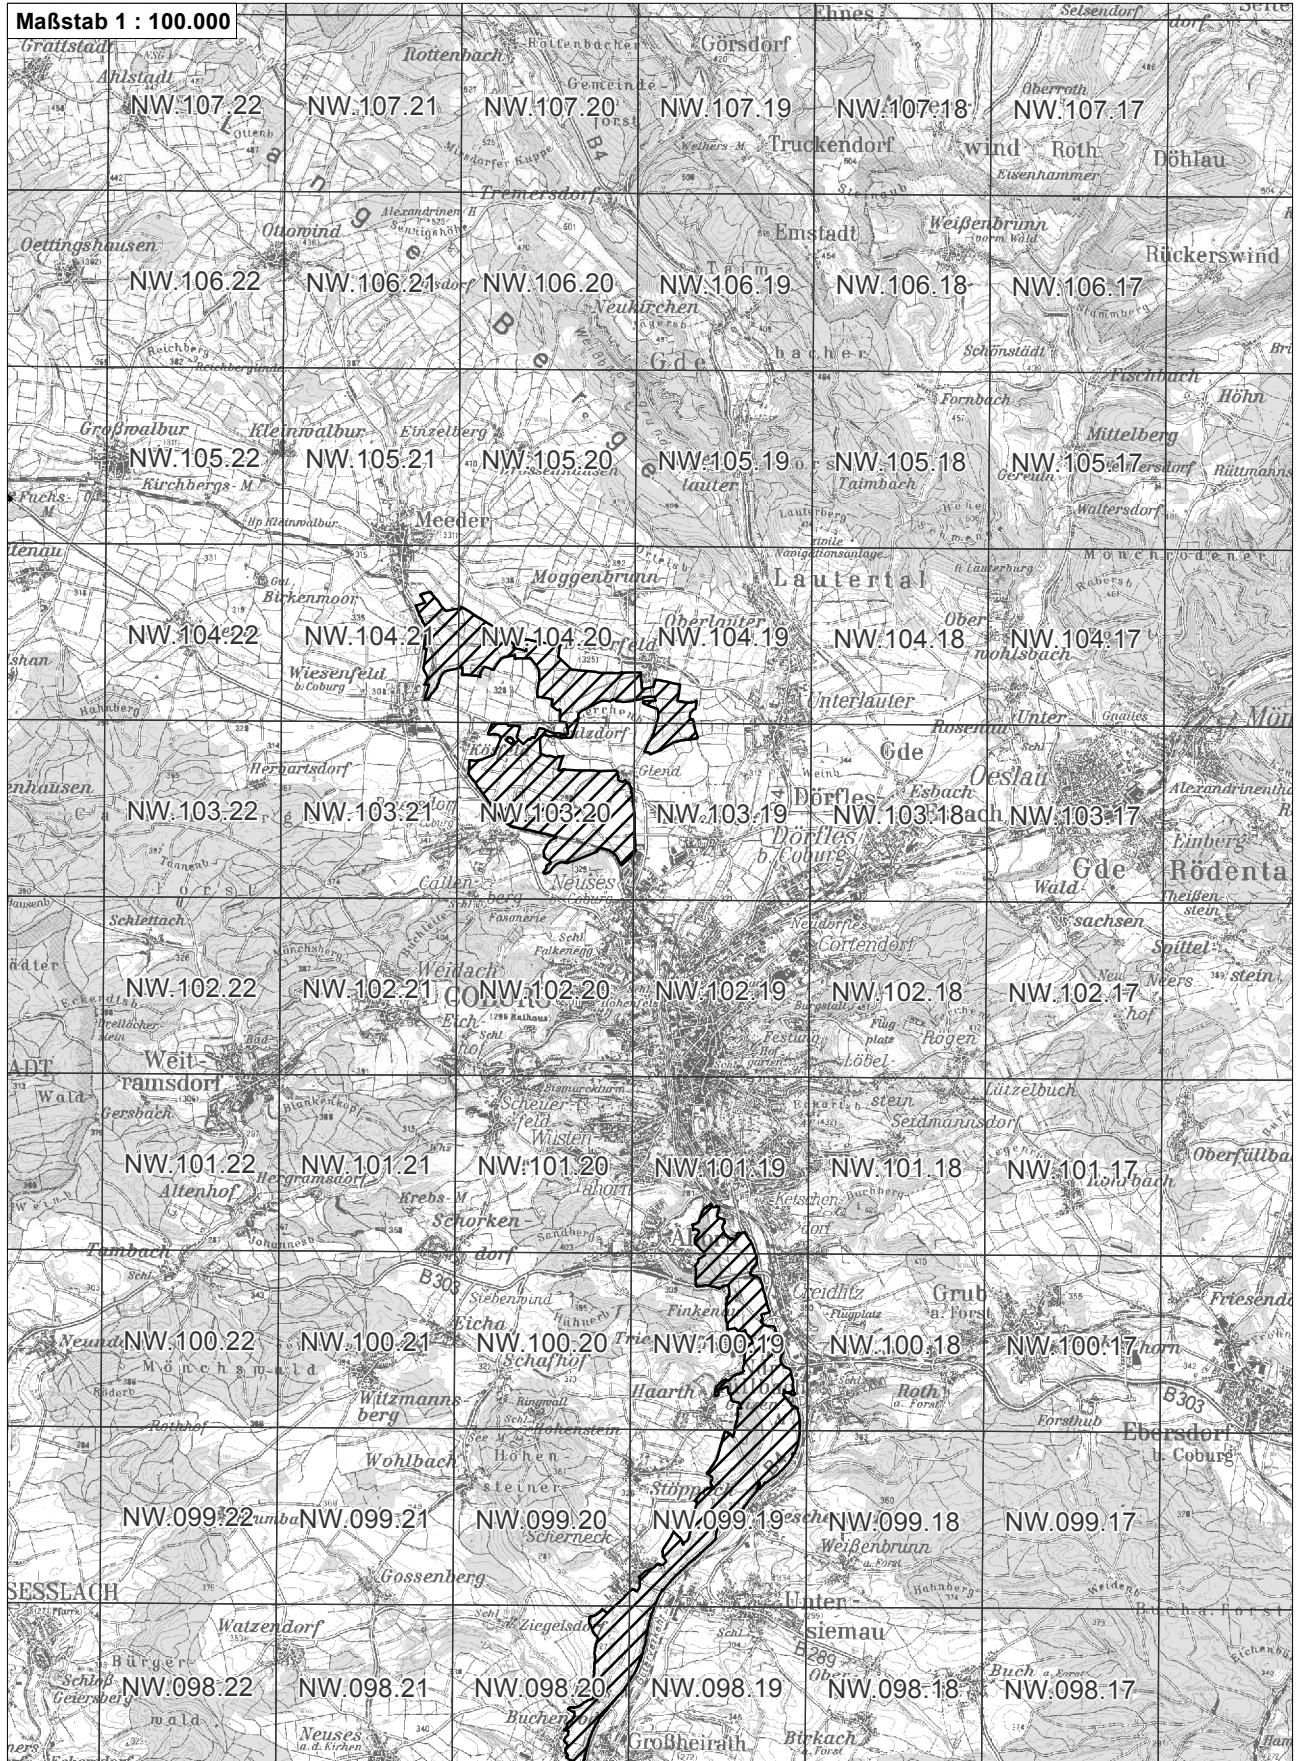

-  betroffenes Vogelschutzgebiet
-  weitere Vogelschutzgebiete
-  NO.071.46 Flurkarte 1:5.000 Blattschnitte

**Übersichtskarte zum Vogelschutzgebiet Blatt 1 von 3  
DE5831471 Itz-, Rodach- und Baunachau**

-  betroffenes Vogelschutzgebiet
-  weitere Vogelschutzgebiete
-  NO.07146 Flurkarte 1:5.000 Blattschnitte

**Übersichtskarte zum Vogelschutzgebiet Blatt 2 von 3  
DE5831471 Itz-, Rodach- und Baunachau**

Anlage 2.6 zur Bayerischen Natura 2 000-Verordnung

-  betroffenes Vogelschutzgebiet
-  weitere Vogelschutzgebiete
-  Flurkarte 1:5.000 Blattschnitte

Übersichtskarte zum Vogelschutzgebiet Blatt 3 von 3  
DE5831471 Itz-, Rodach- und Baunachau