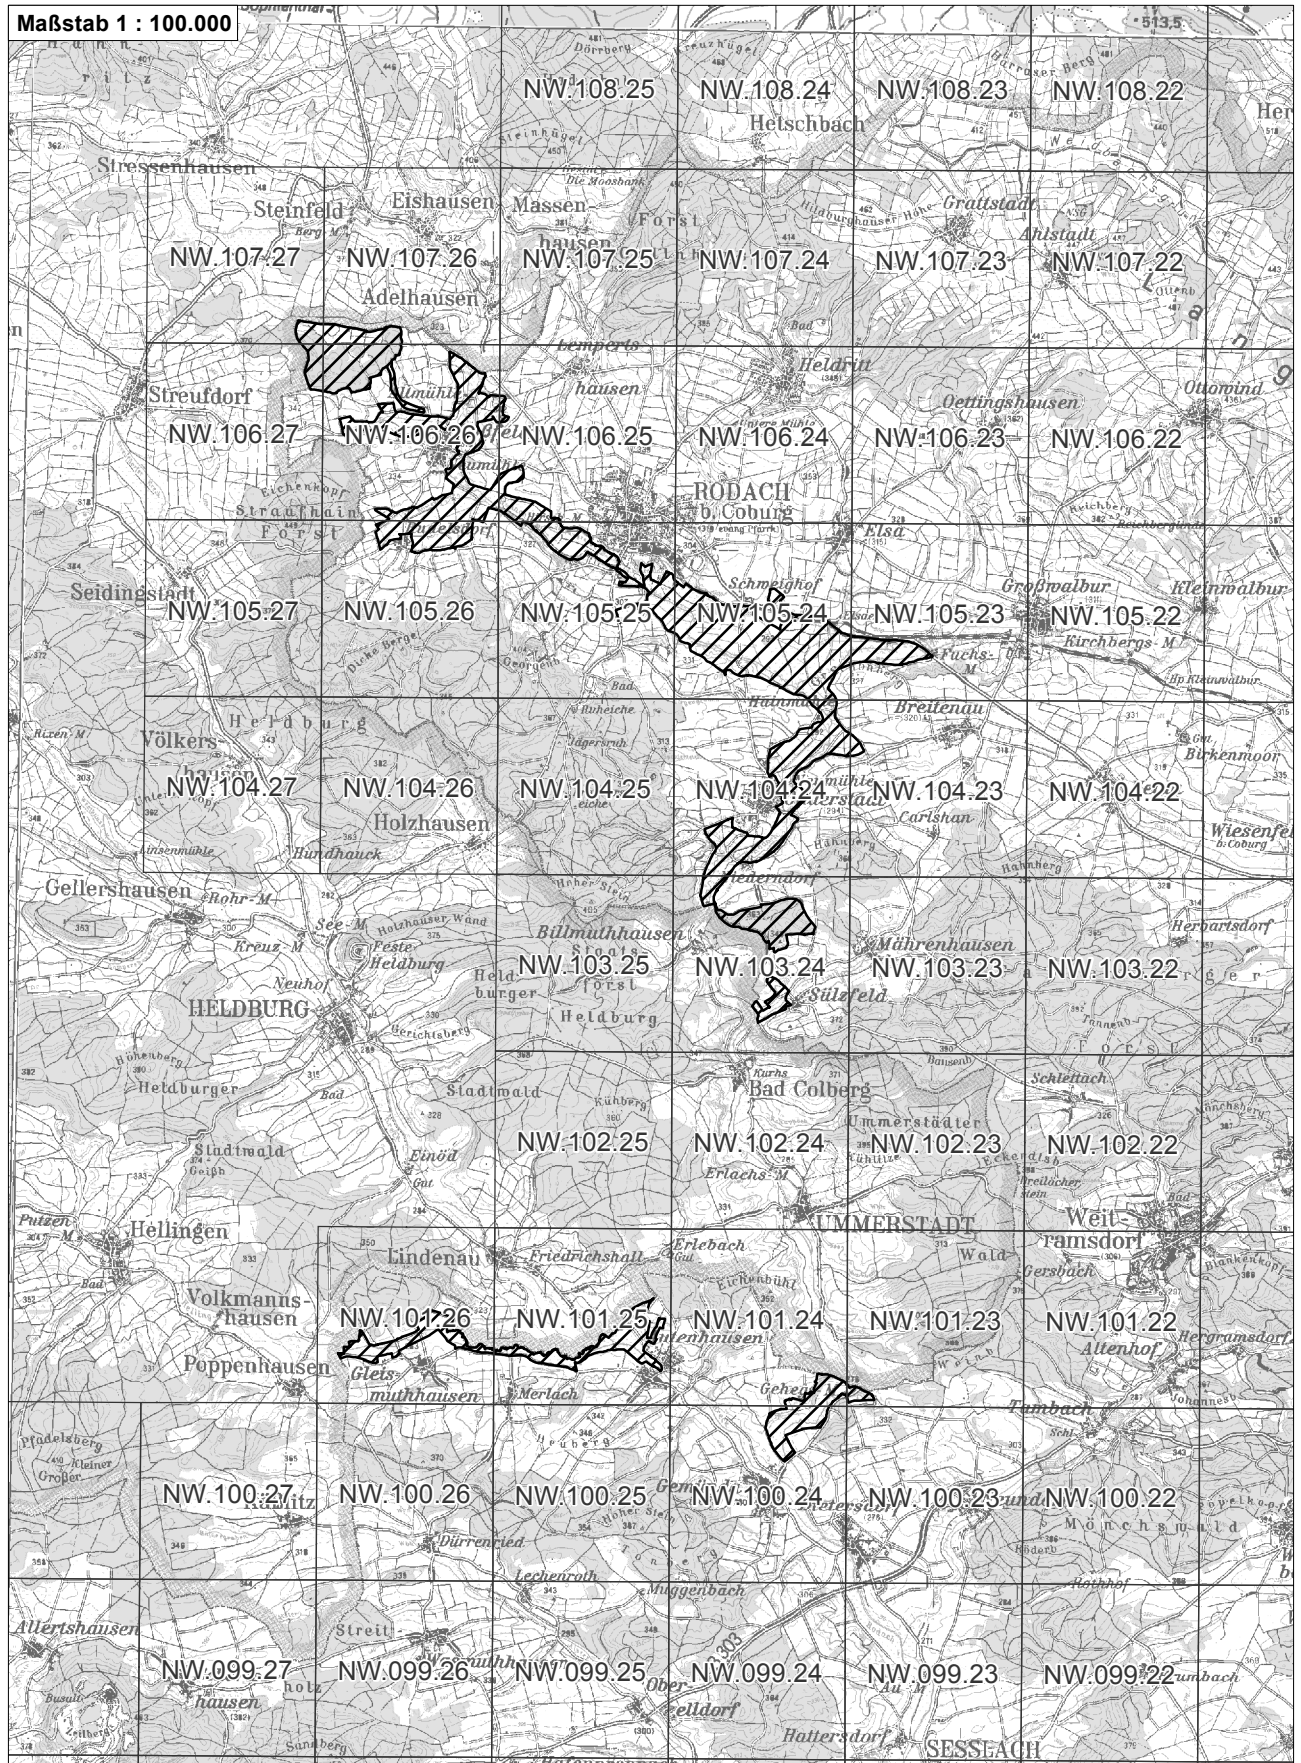

-  betroffenes Vogelschutzgebiet
-  weitere Vogelschutzgebiete
-  NO.071.46 Flurkarte 1:5.000 Blattschnitte

**Übersichtskarte zum Vogelschutzgebiet Blatt 1 von 3  
DE5831471 Itz-, Rodach- und Baunachau**

-  betroffenes Vogelschutzgebiet
-  weitere Vogelschutzgebiete
-  NO.07146 Flurkarte 1:5.000 Blattschnitte

**Übersichtskarte zum Vogelschutzgebiet Blatt 2 von 3  
DE5831471 Itz-, Rodach- und Baunachau**

Anlage 2.6 zur Bayerischen Natura 2 000-Verordnung

-  betroffenes Vogelschutzgebiet
-  weitere Vogelschutzgebiete
-  Flurkarte 1:5.000 Blattschnitte

Übersichtskarte zum Vogelschutzgebiet Blatt 3 von 3  
DE5831471 Itz-, Rodach- und Baunachau