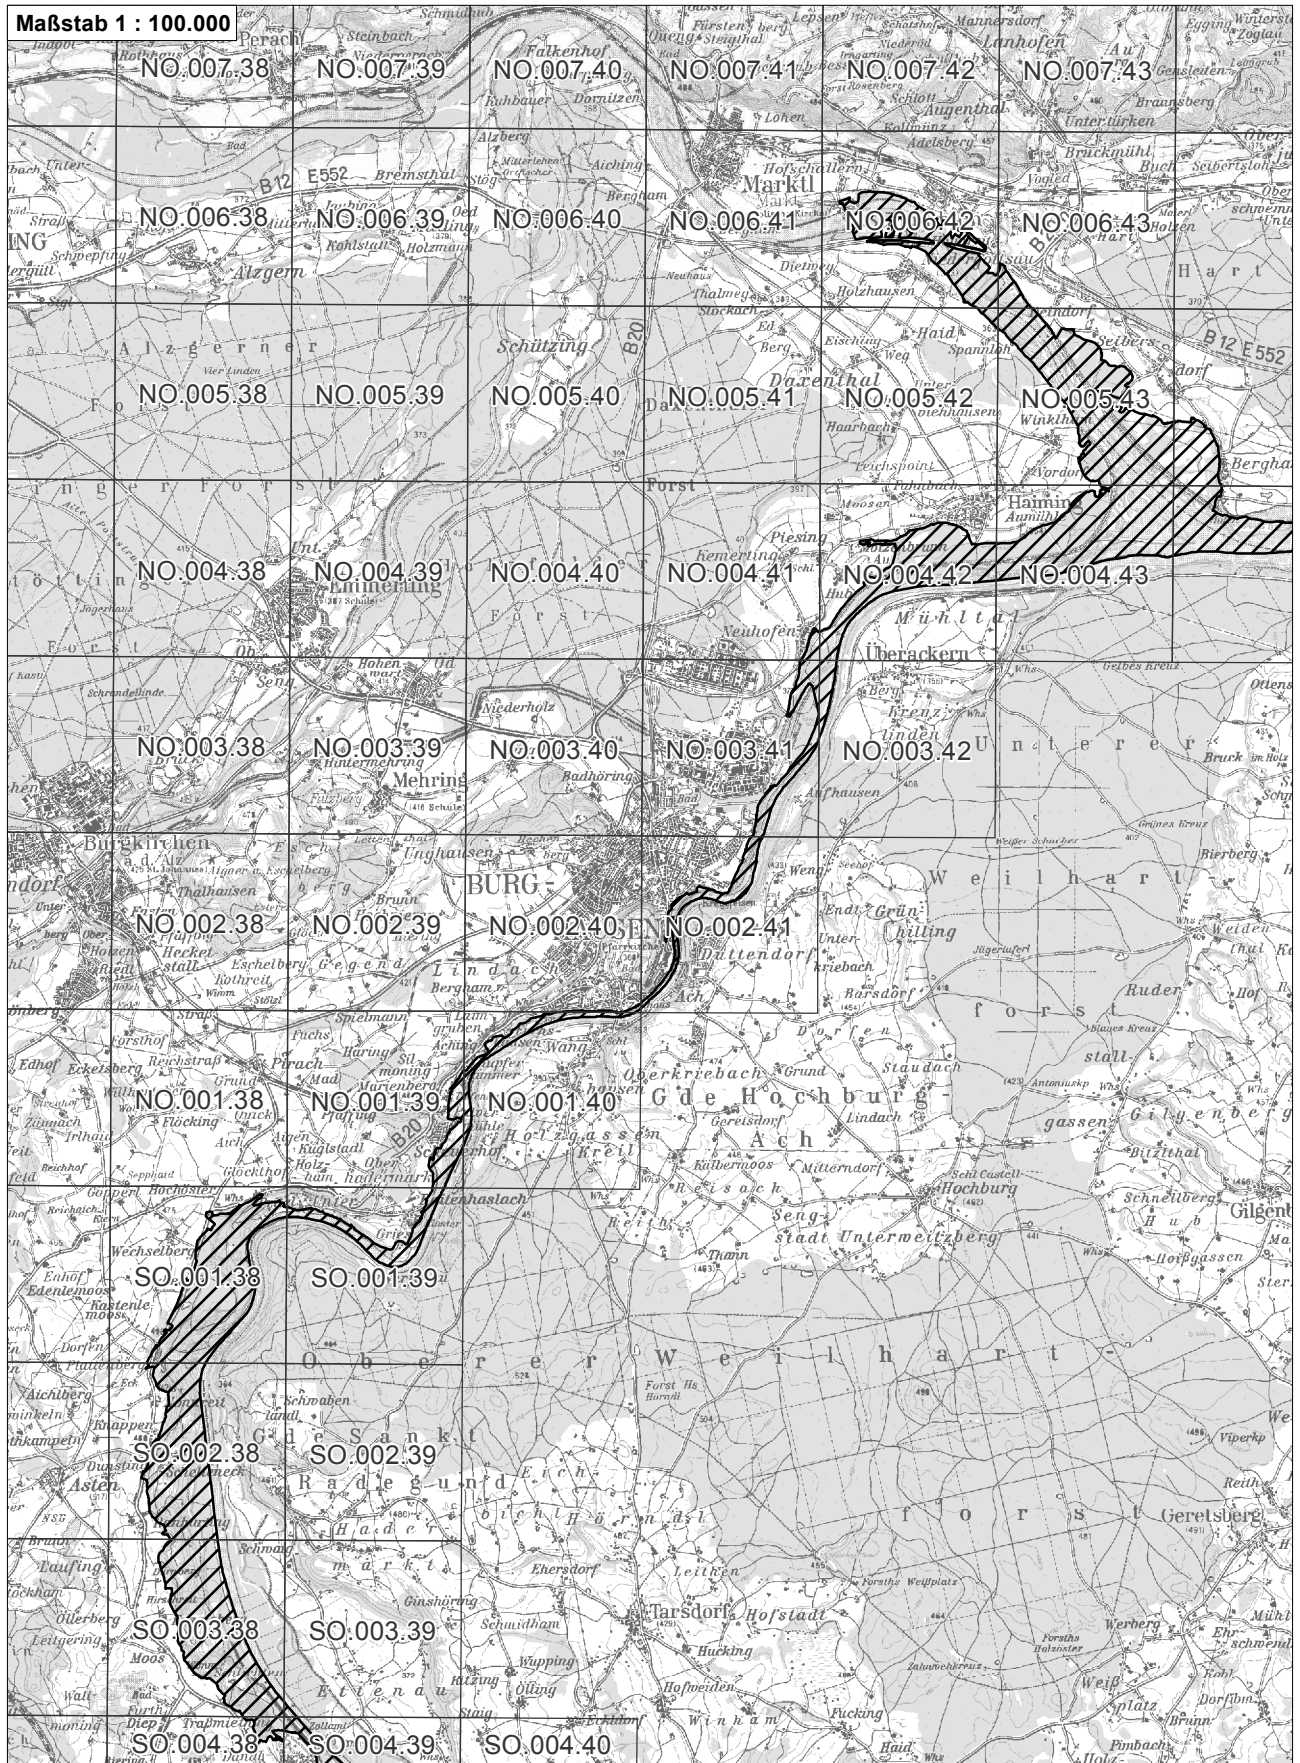

Anlage 2.59 zur Bayerischen Natura 2 000-Verordnung

Übersichtskarte zum Vogelschutzgebiet Blatt 1 von 5
DE774471 Salzach und Inn

-  betroffenes Vogelschutzgebiet
-  weitere Vogelschutzgebiete
-  NO.071.46 Flurkarte 1:5.000 Blattschnitte

Anlage 2.59 zur Bayerischen Natura 2 000-Verordnung

-  betroffenes Vogelschutzgebiet
-  weitere Vogelschutzgebiete
-  NO.07146 Flurkarte 1:5.000 Blattschnitte

Übersichtskarte zum Vogelschutzgebiet Blatt 2 von 5
DE774471 Salzach und Inn

Übersichtskarte zum Vogelschutzgebiet Blatt 3 von 5
DE7744471 Salzach und Inn

-  betroffenes Vogelschutzgebiet
-  weitere Vogelschutzgebiete
-  Flurkarte 1:5.000 Blattschnitte

-  betroffenes Vogelschutzgebiet
-  weitere Vogelschutzgebiete
-  Flurkarte 1:5.000 Blattschnitte

-  betroffenes Vogelschutzgebiet
-  weitere Vogelschutzgebiete
-  NO.07146 Flurkarte 1:5.000 Blattschnitte