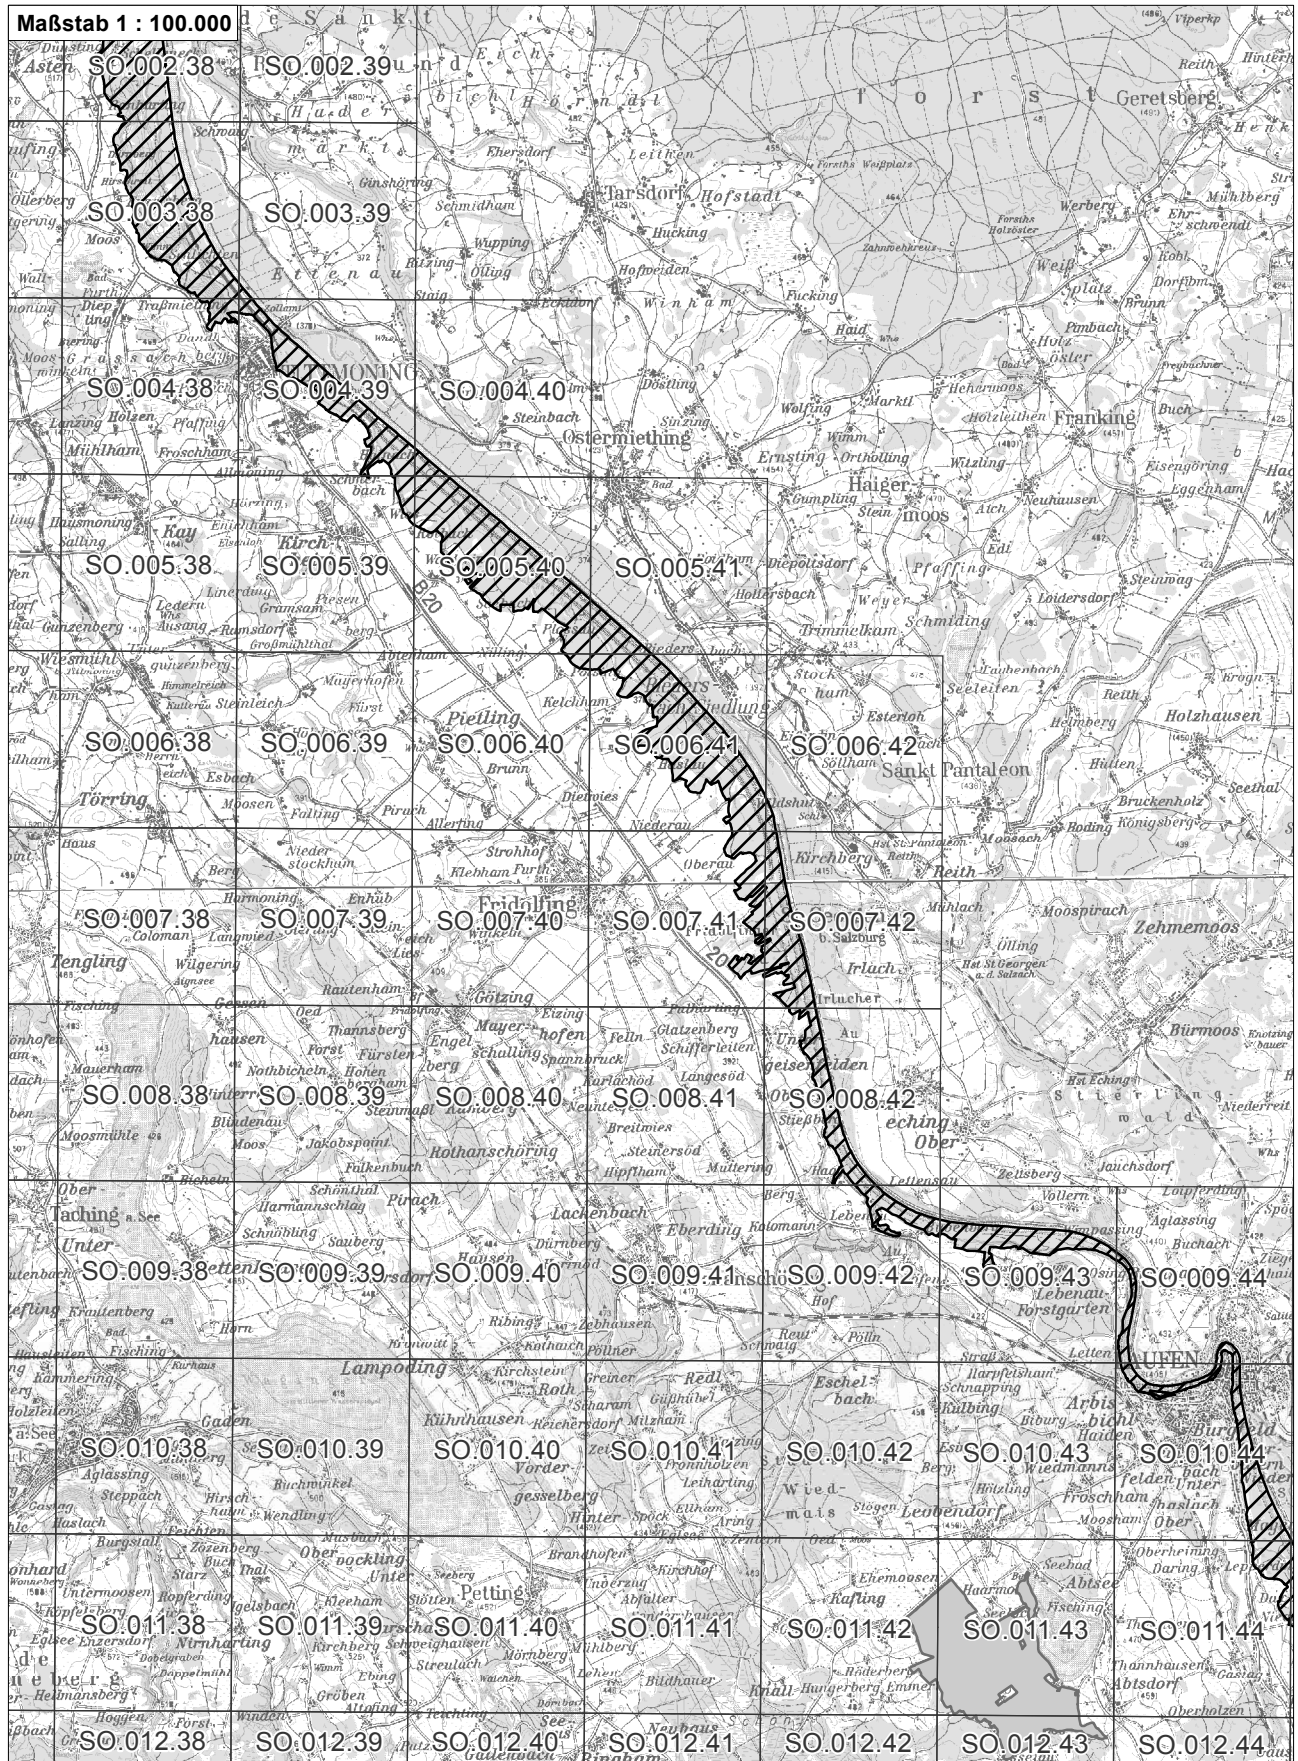

- betroffenes Vogelschutzgebiet
- weitere Vogelschutzgebiete
- Flurkarte 1:5.000 Blattschnitte

Übersichtskarte zum Vogelschutzgebiet Blatt 4 von 5
DE774471 Salzach und Inn