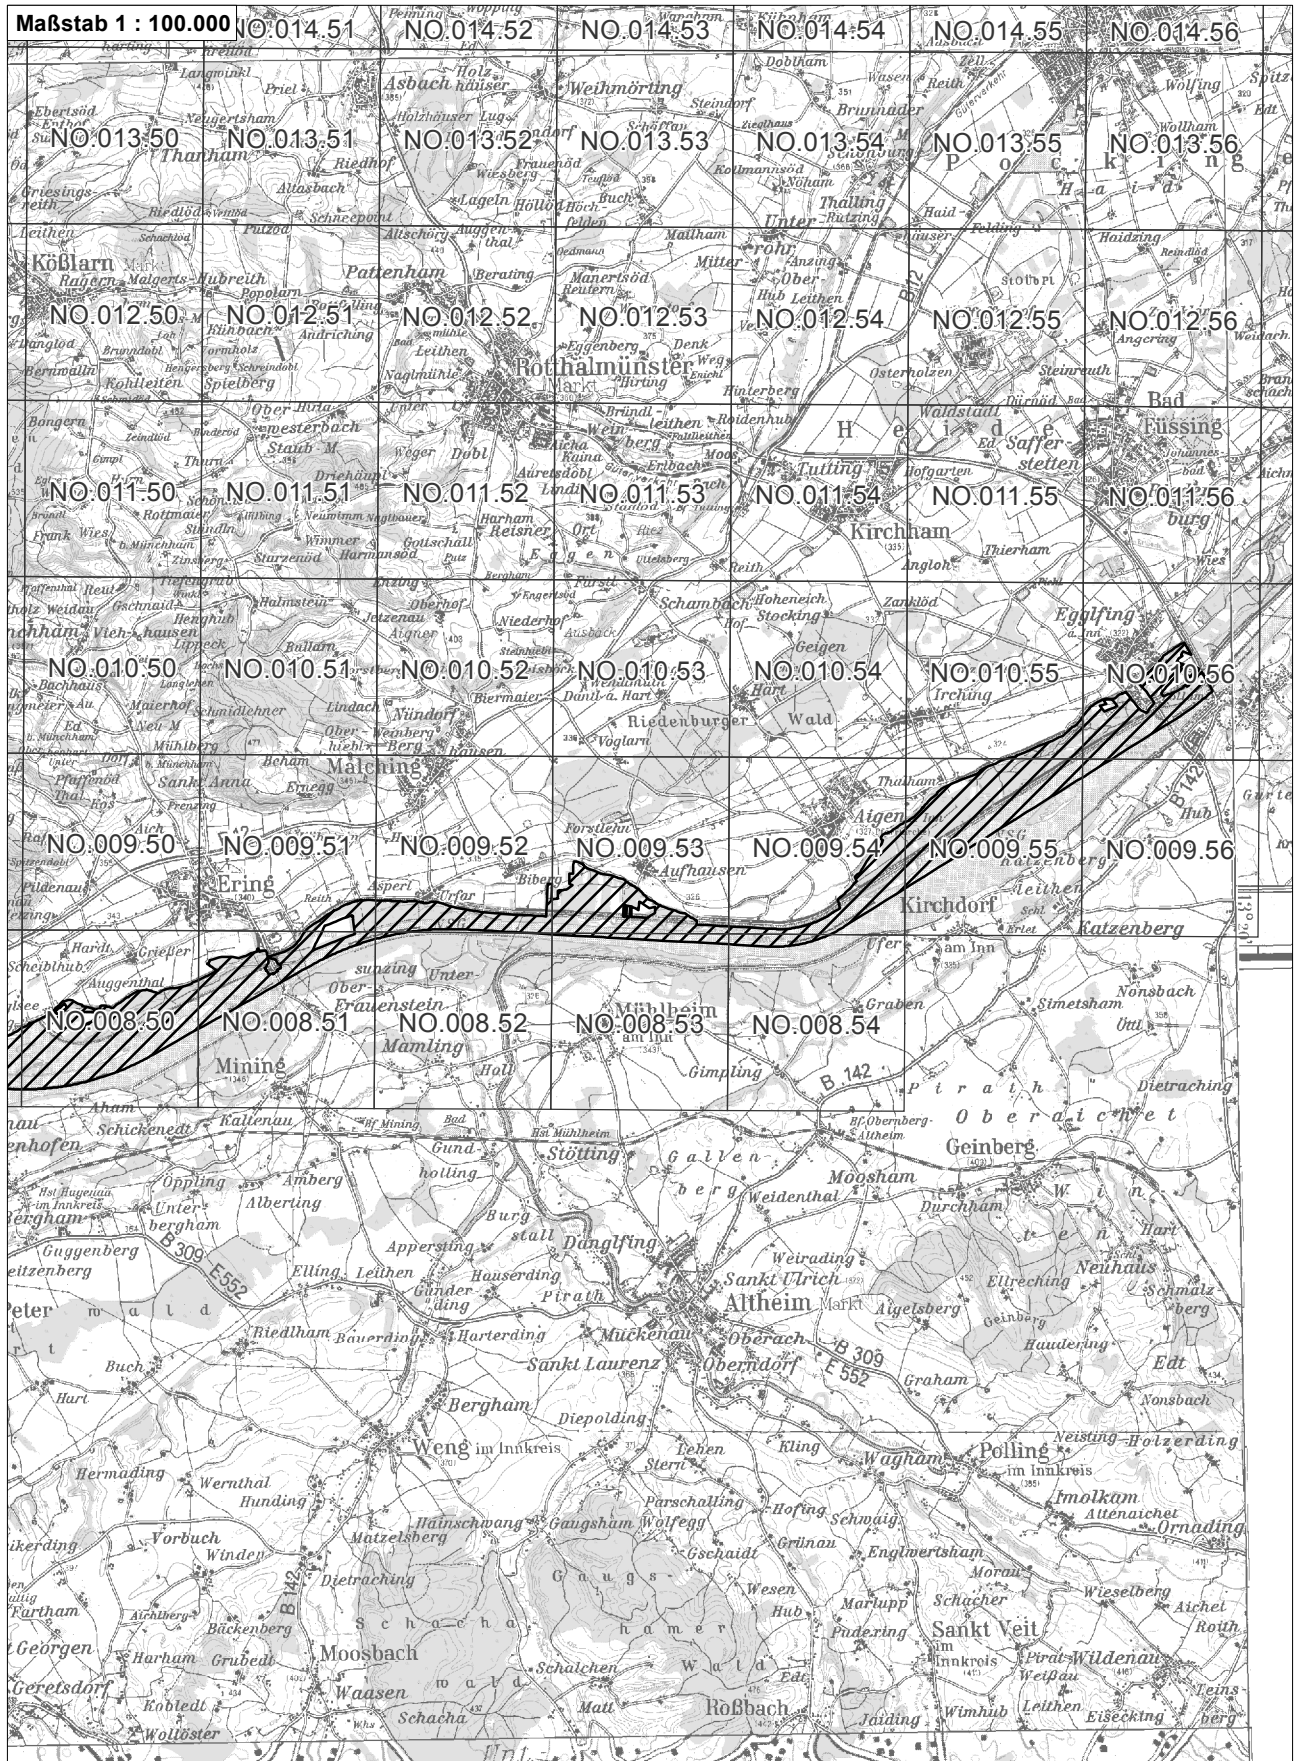

Anlage 2.59 zur Bayerischen Natura 2 000-Verordnung

Übersichtskarte zum Vogelschutzgebiet Blatt 1 von 5
DE774471 Salzach und Inn

-  betroffenes Vogelschutzgebiet
-  weitere Vogelschutzgebiete
-  NO.071.46 Flurkarte 1:5.000 Blattschnitte

Anlage 2.59 zur Bayerischen Natura 2 000-Verordnung

-  betroffenes Vogelschutzgebiet
-  weitere Vogelschutzgebiete
-  NO.07146 Flurkarte 1:5.000 Blattschnitte

Übersichtskarte zum Vogelschutzgebiet Blatt 2 von 5
DE774471 Salzach und Inn

Übersichtskarte zum Vogelschutzgebiet Blatt 3 von 5
DE7744471 Salzach und Inn

-  betroffenes Vogelschutzgebiet
-  weitere Vogelschutzgebiete
-  Flurkarte 1:5.000 Blattschnitte

-  betroffenes Vogelschutzgebiet
-  weitere Vogelschutzgebiete
-  Flurkarte 1:5.000 Blattschnitte

-  betroffenes Vogelschutzgebiet
-  weitere Vogelschutzgebiete
-  NO.07146 Flurkarte 1:5.000 Blattschnitte