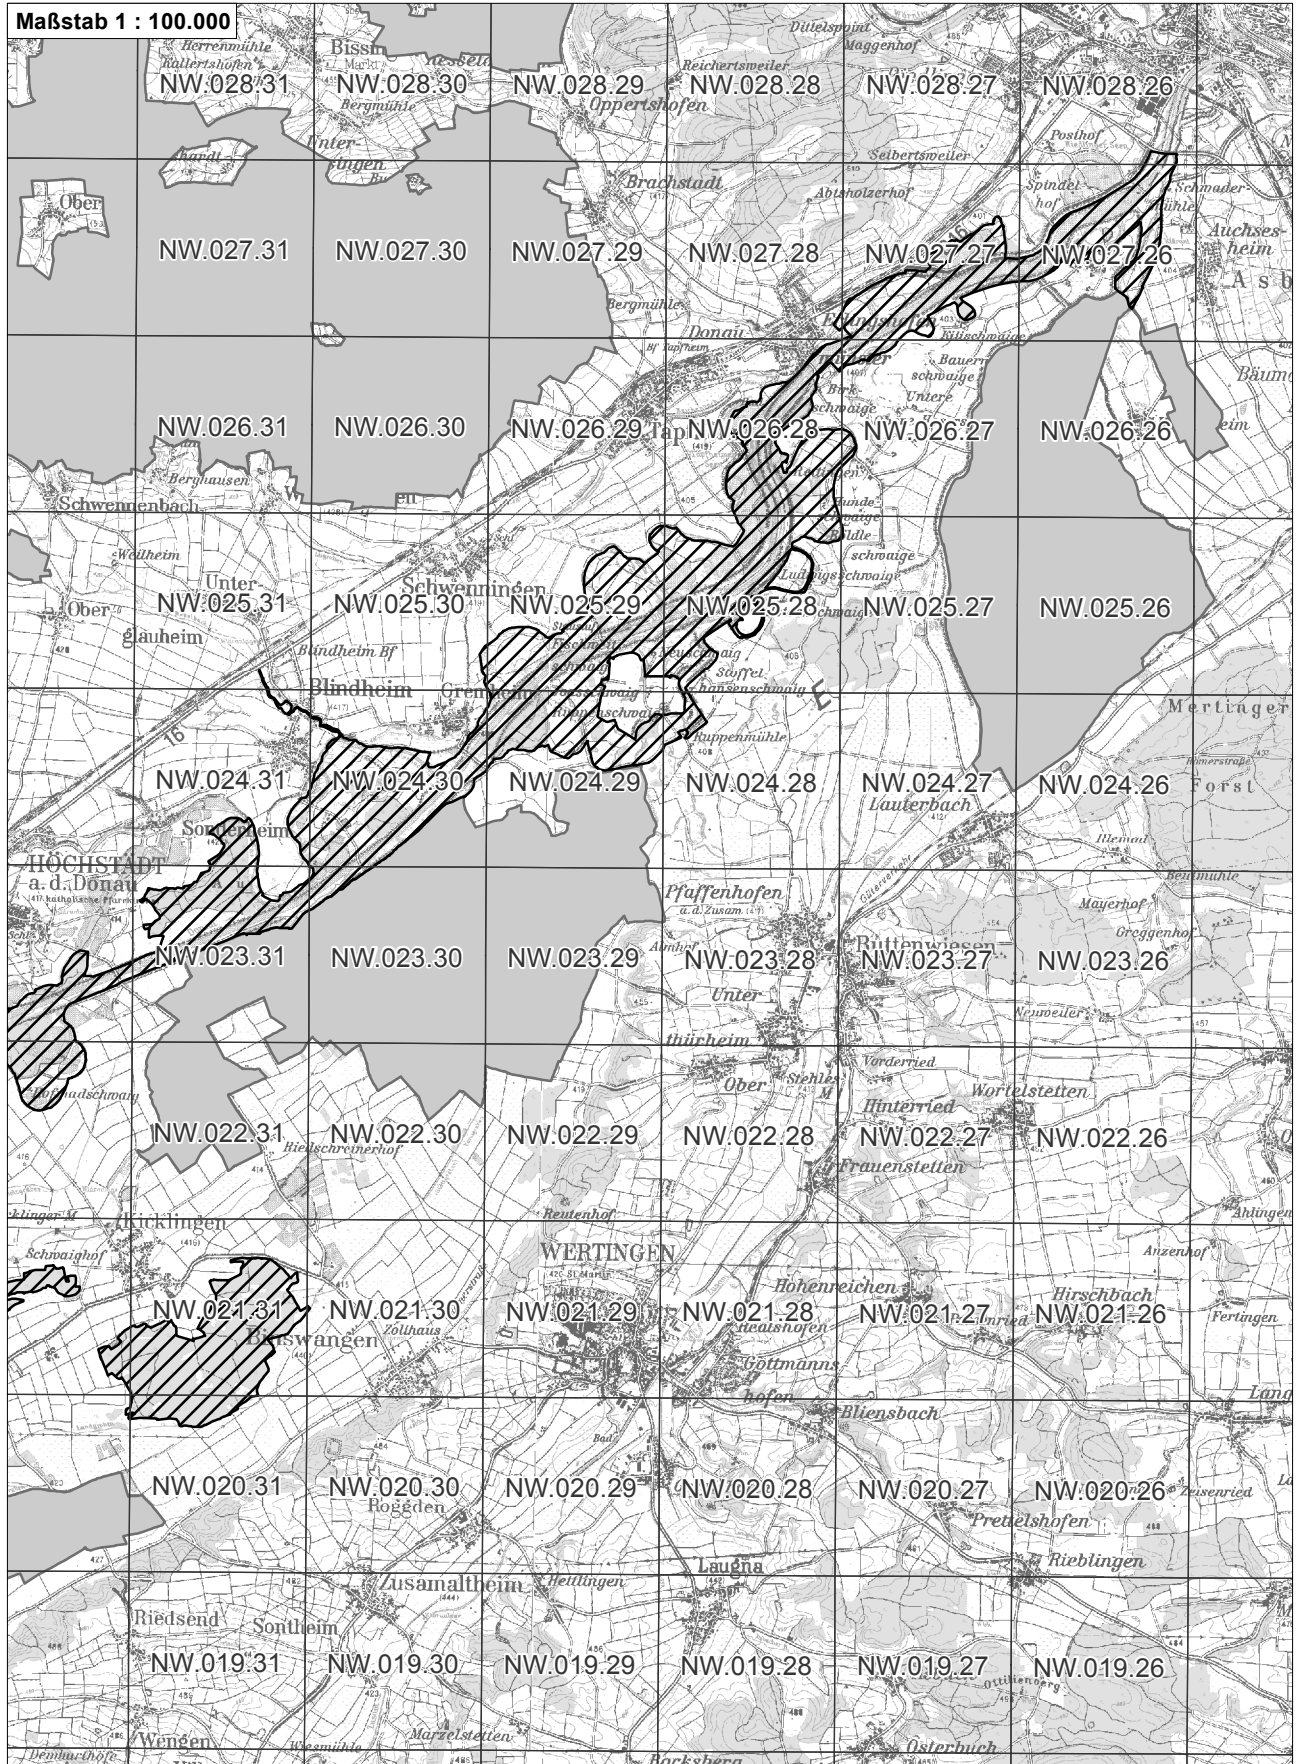

-  betroffenes Vogelschutzgebiet
-  weitere Vogelschutzgebiete
-  Flurkarte 1:5.000 Blattschnitte

**Übersichtskarte zum Vogelschutzgebiet Blatt 1 von 4
DE7428471 Donauauen**

-  betroffenes Vogelschutzgebiet
-  weitere Vogelschutzgebiete
-  Flurkarte 1:5.000 Blattsschnitte

**Übersichtskarte zum Vogelschutzgebiet Blatt 2 von 4
DE7428471 Donauauen**

 betroffenes Vogelschutzgebiet

 weitere Vogelschutzgebiete

 Flurkarte 1:5.000 Blattschnitte

**Übersichtskarte zum Vogelschutzgebiet Blatt 3 von 4
DE7428471 Donauauen**

-  betroffenes Vogelschutzgebiet
-  weitere Vogelschutzgebiete
-  Flurkarte 1:5.000 Blattschnitte

Übersichtskarte zum Vogelschutzgebiet Blatt 4 von 4
DE7428471 Donauauen