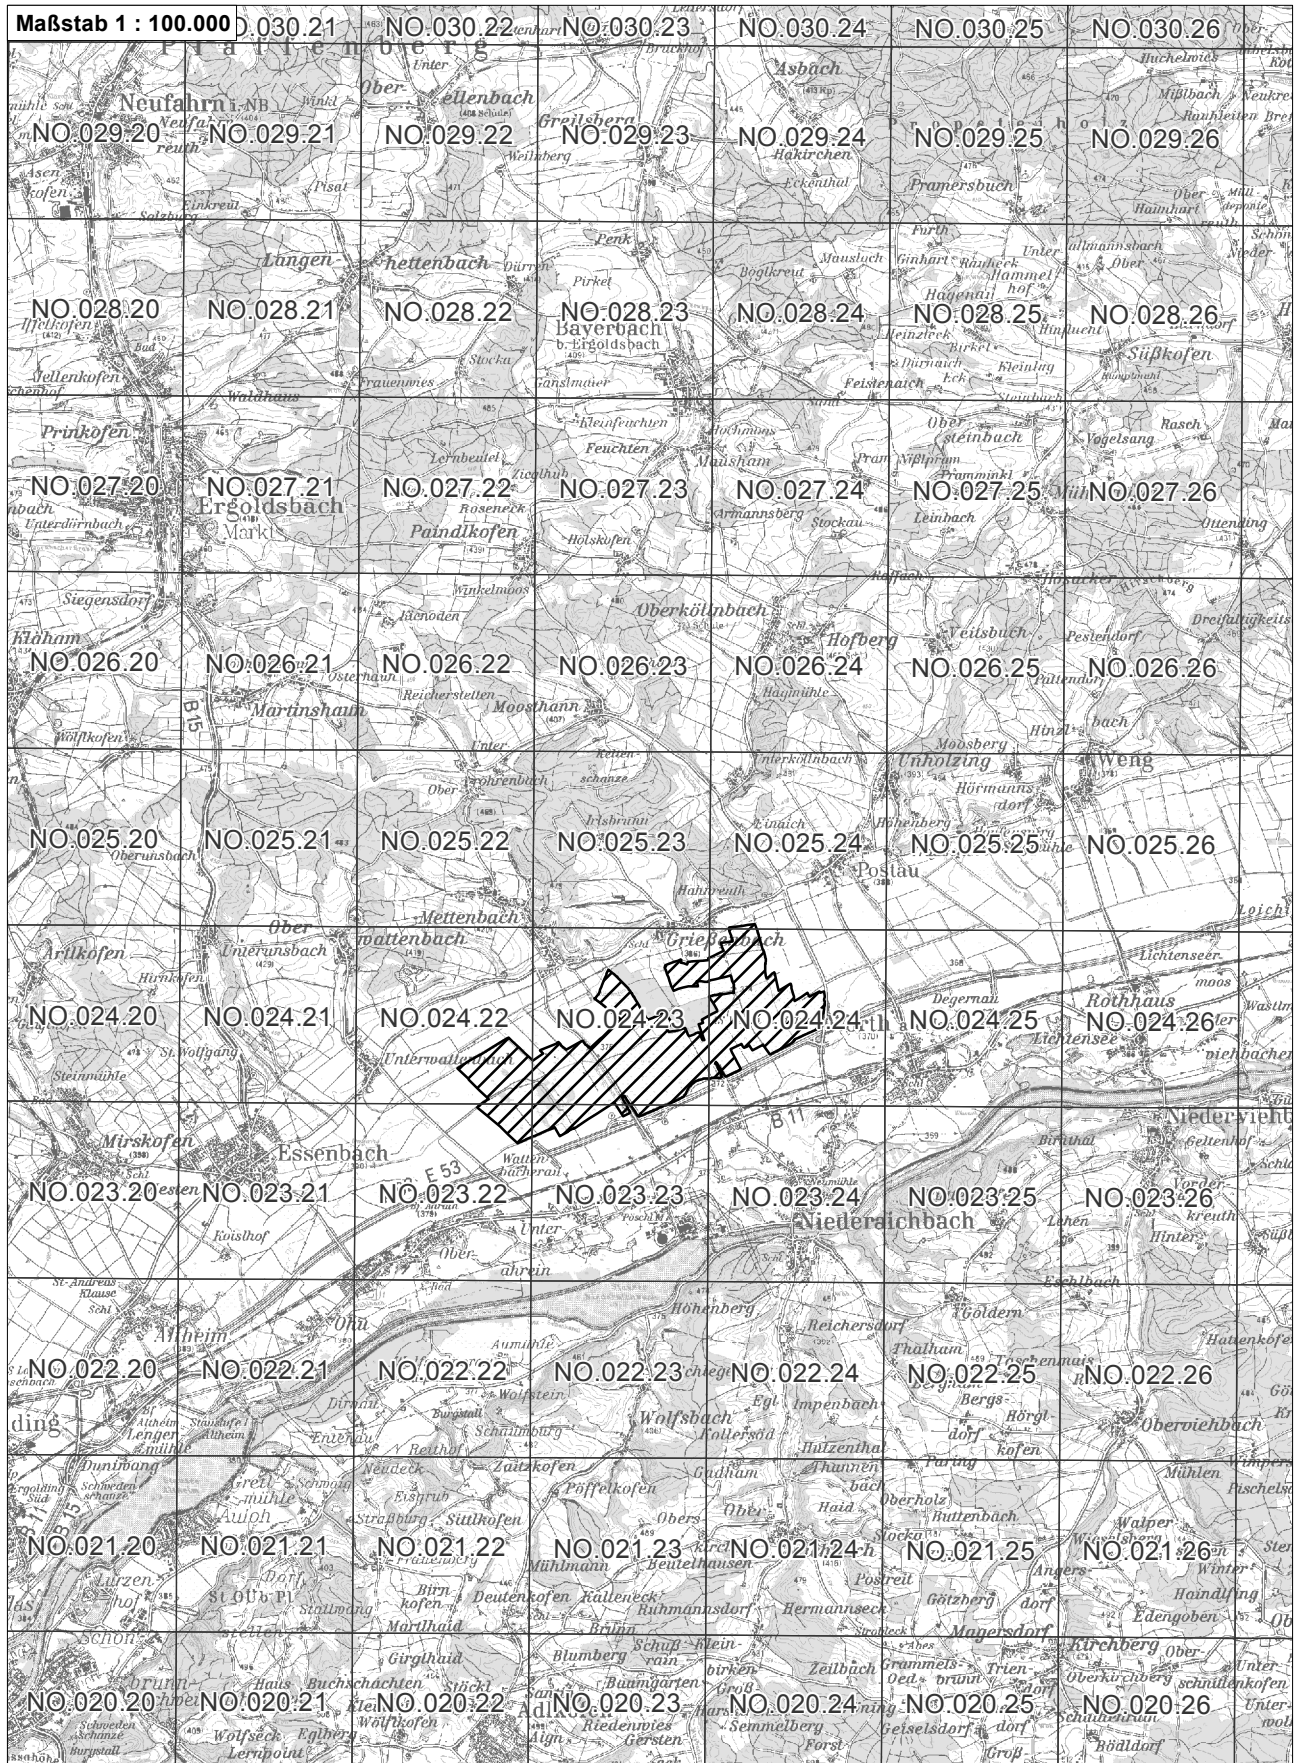

-  betroffenes Vogelschutzgebiet
-  weitere Vogelschutzgebiete
-  NO.071.46 Flurkarte 1:5.000 Blattschnitte

**Übersichtskarte zum Vogelschutzgebiet Blatt 1 von 2
DE7341471 Wiesenbrütergebiete im Unteren Isartal**

-  betroffenes Vogelschutzgebiet
-  weitere Vogelschutzgebiete
-  NO.071.46 Flurkarte 1:5.000 Blattschnitte

**Übersichtskarte zum Vogelschutzgebiet Blatt 2 von 2
DE7341471 Wiesenbrütergebiete im Unteren Isartal**