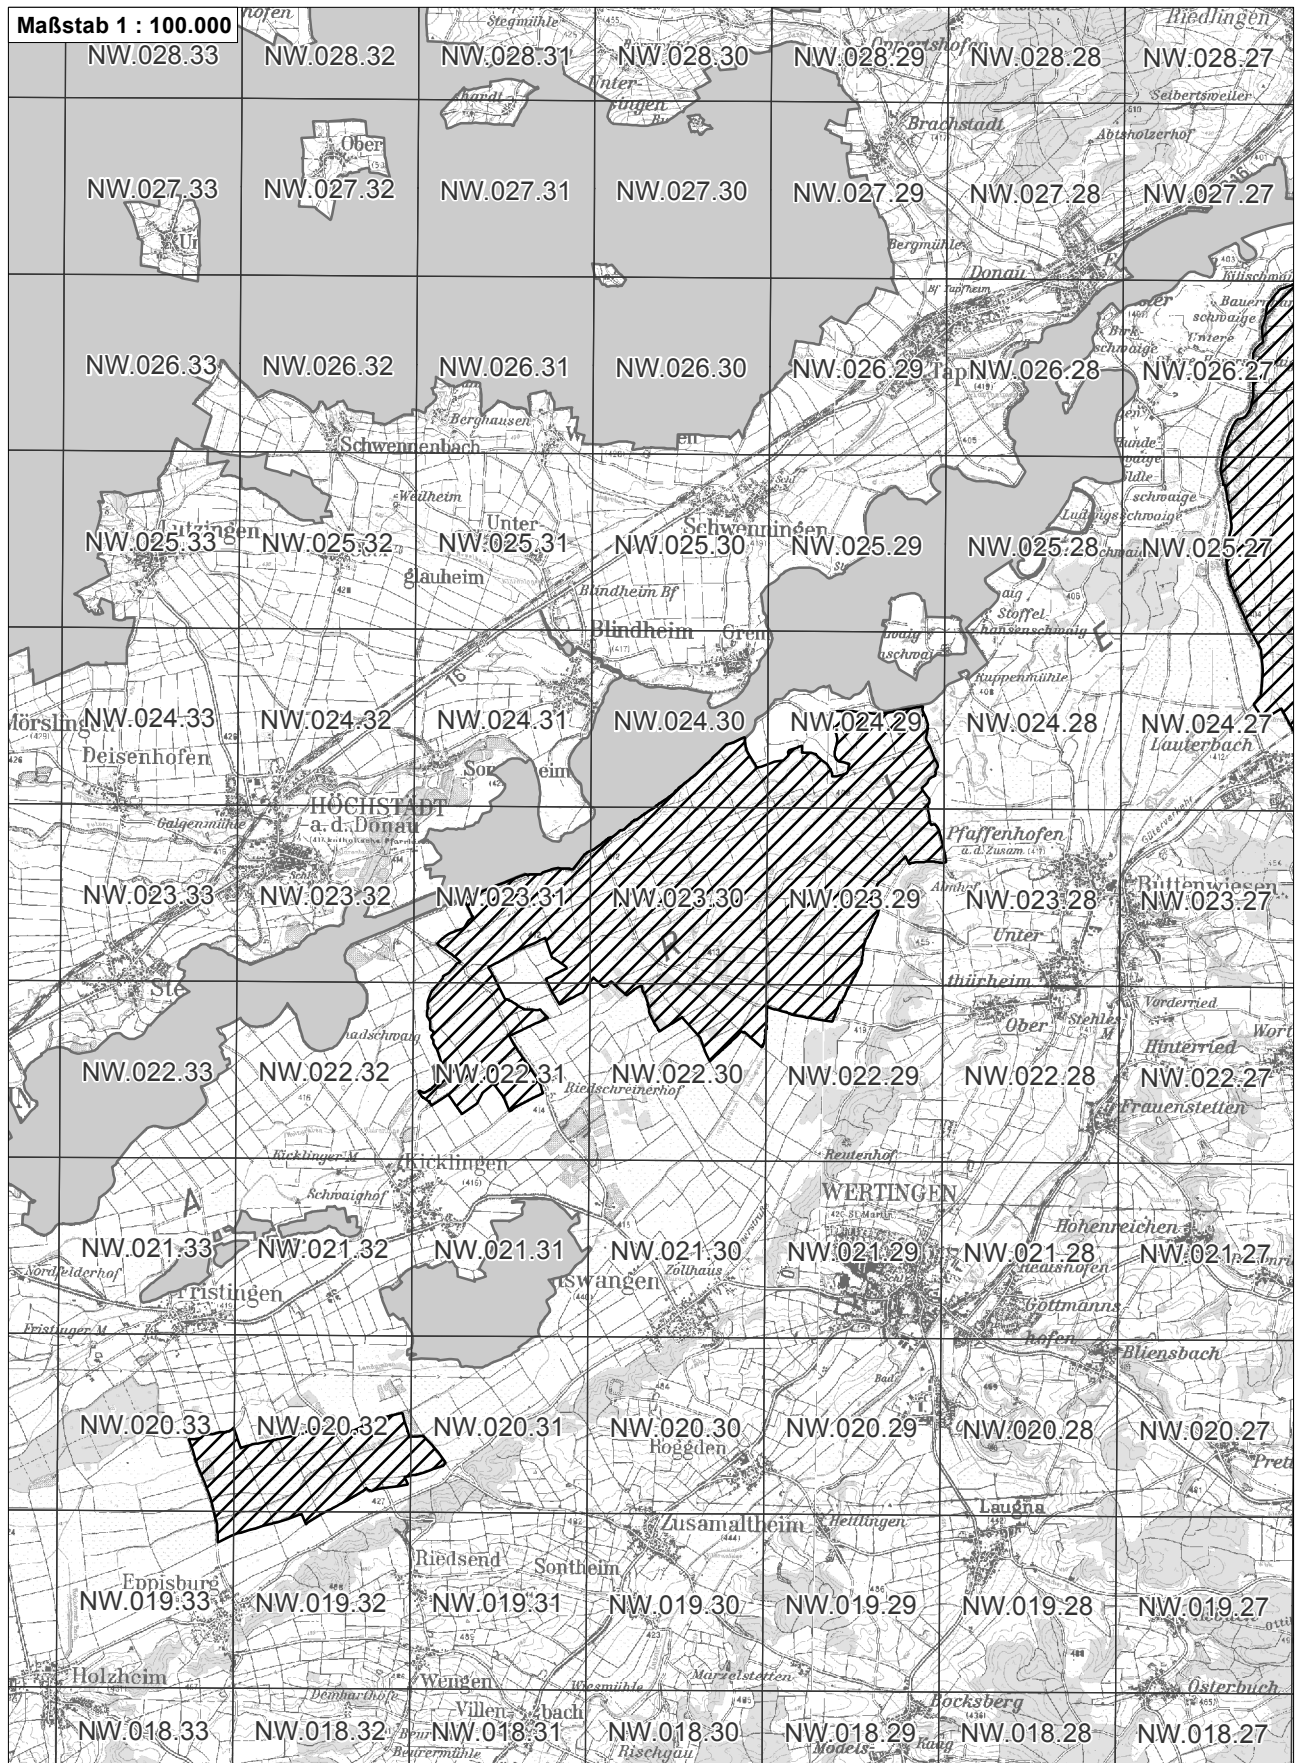

-  betroffenes Vogelschutzgebiet
-  weitere Vogelschutzgebiete
-  Flurkarte 1:5.000 Blattschnitte

**Übersichtskarte zum Vogelschutzgebiet Blatt 1 von 2**  
**DE7330471 Wiesenbrüterlebensraum Schwäbisches Donauried**

-  betroffenes Vogelschutzgebiet
-  weitere Vogelschutzgebiete
-  Flurkarte 1:5.000 Blattschnitte

**Übersichtskarte zum Vogelschutzgebiet Blatt 2 von 2**  
**DE7330471 Wiesenbrüterlebensraum Schwäbisches Donauried**