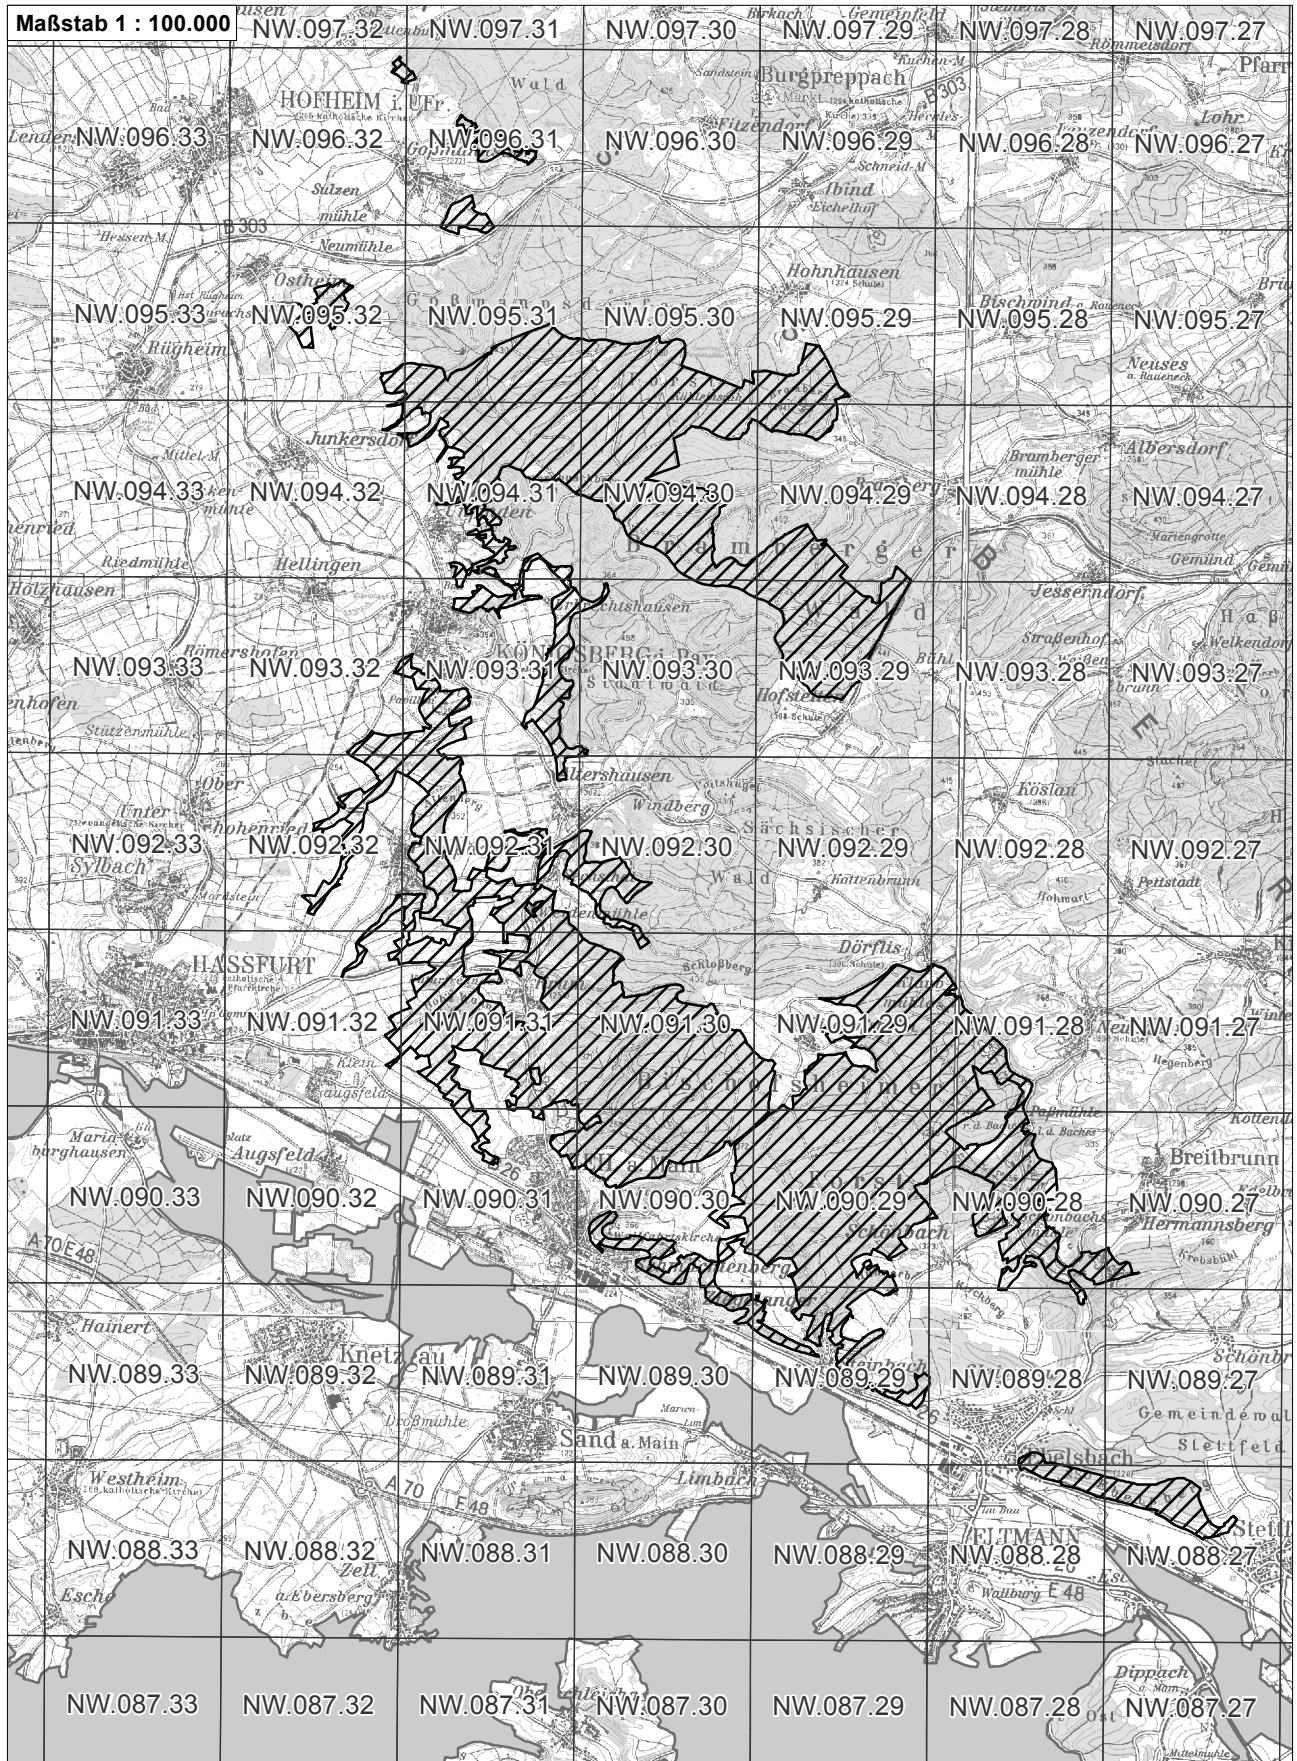

Anlage 2.5 zur Bayerischen Natura 2 000-Verordnung

-  betroffenes Vogelschutzgebiet
-  weitere Vogelschutzgebiete
-  NO.07146 Flurkarte 1:5.000 Blattschnitte

Übersichtskarte zum Vogelschutzgebiet Blatt 1 von 3
DE5728471 Haßbergetrauf und Bundorfer Wald

Anlage 2.5 zur Bayerischen Natura 2000-Verordnung

Übersichtskarte zum Vogelschutzgebiet Blatt 2 von 3
DE5728471 Haßbergetrauf und Bundorfer Wald

-  betroffenes Vogelschutzgebiet
-  weitere Vogelschutzgebiete
-  NO.071.46 Flurkarte 1:5.000 Blattschnitte

-  betroffenes Vogelschutzgebiet
-  weitere Vogelschutzgebiete
-  Flurkarte 1:5.000 Blattschnitte

**Übersichtskarte zum Vogelschutzgebiet Blatt 3 von 3
DE5728471 Haßbergetrauf und Bundorfer Wald**