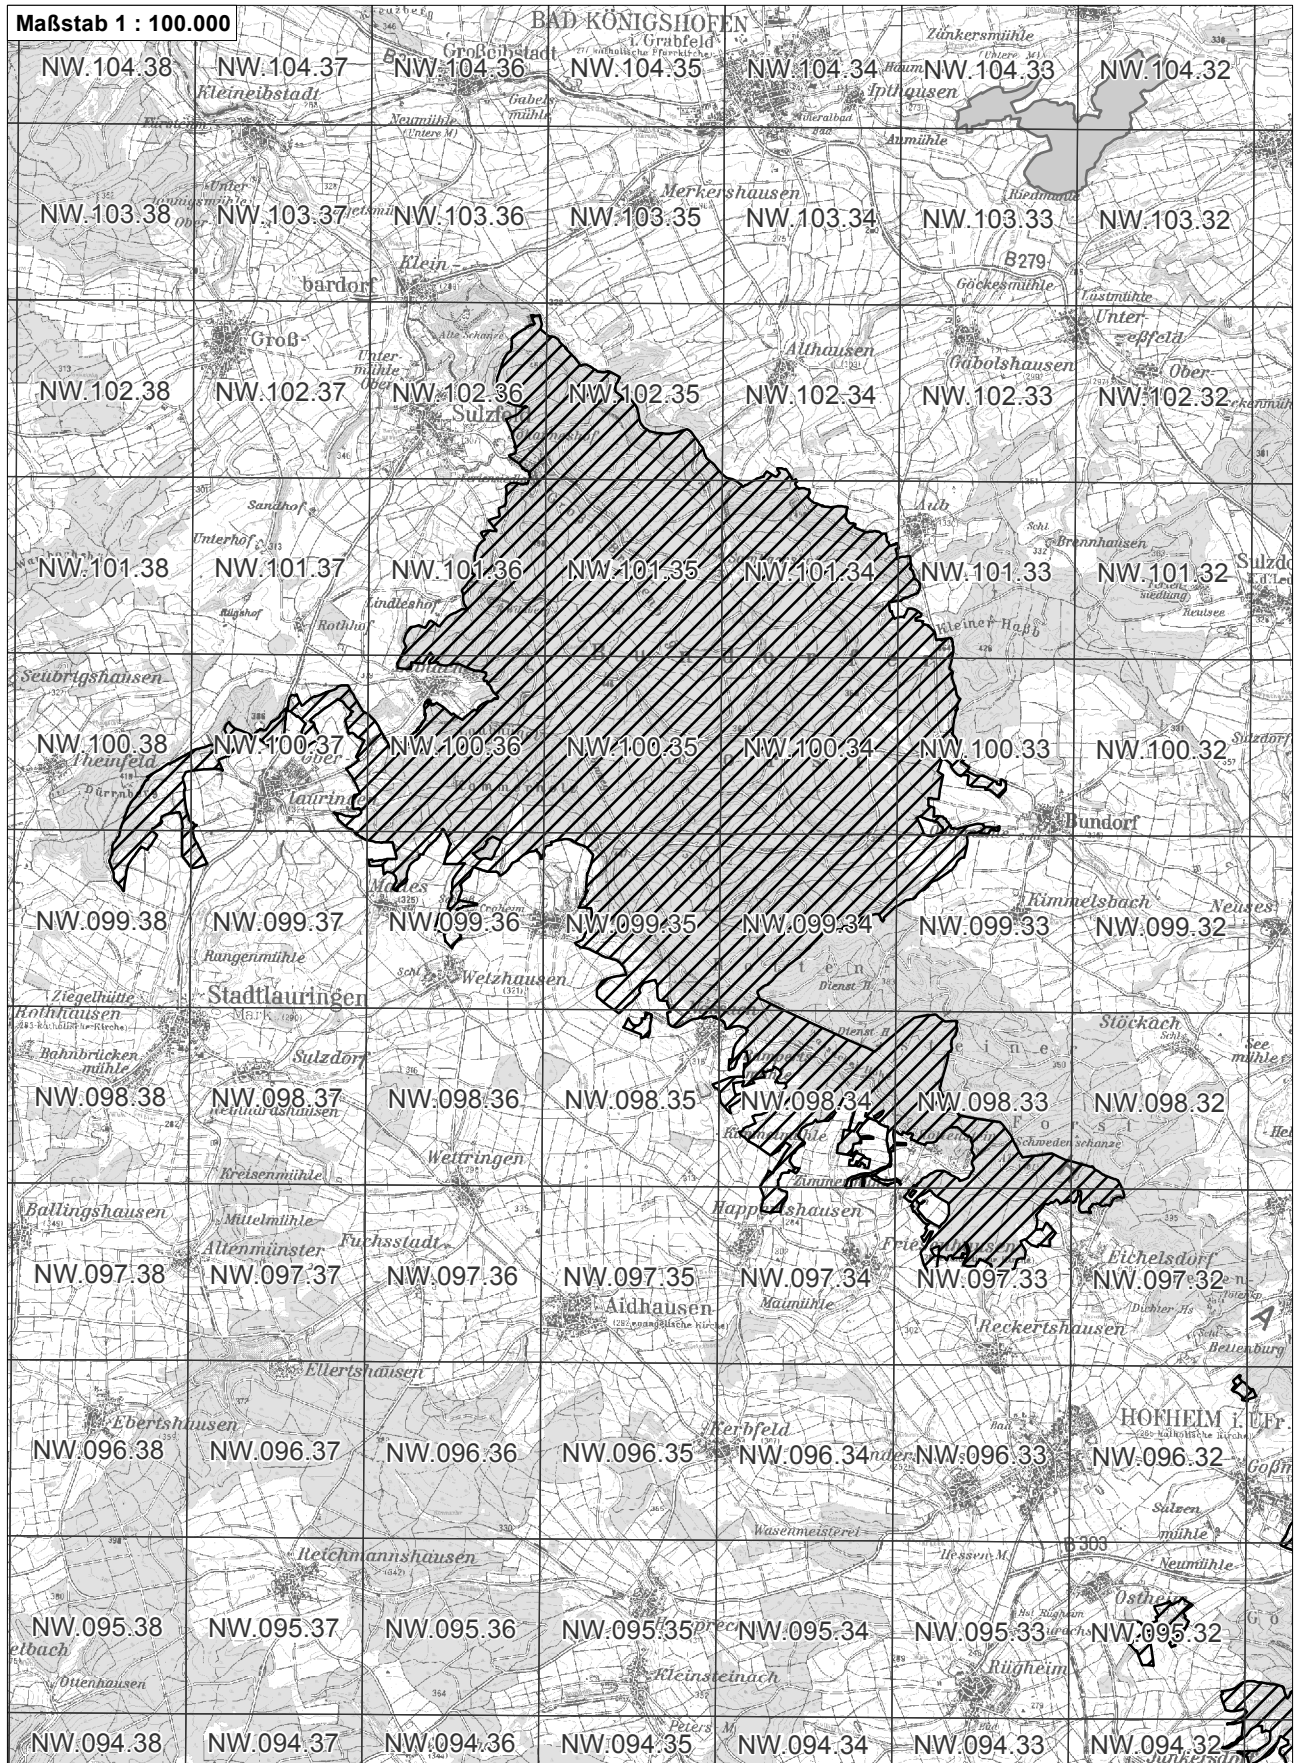

Anlage 2.5 zur Bayerischen Natura 2 000-Verordnung

-  betroffenes Vogelschutzgebiet
-  weitere Vogelschutzgebiete
-  NO.07146 Flurkarte 1:5.000 Blattschnitte

Übersichtskarte zum Vogelschutzgebiet Blatt 1 von 3
DE5728471 Haßbergetrauf und Bundorfer Wald

Anlage 2.5 zur Bayerischen Natura 2000-Verordnung

Übersichtskarte zum Vogelschutzgebiet Blatt 2 von 3
DE5728471 Haßbergetrauf und Bundorfer Wald

-  betroffenes Vogelschutzgebiet
-  weitere Vogelschutzgebiete
-  NO.071.46 Flurkarte 1:5.000 Blattschnitte

-  betroffenes Vogelschutzgebiet
-  weitere Vogelschutzgebiete
-  Flurkarte 1:5.000 Blattschnitte

**Übersichtskarte zum Vogelschutzgebiet Blatt 3 von 3
DE5728471 Haßbergetrauf und Bundorfer Wald**