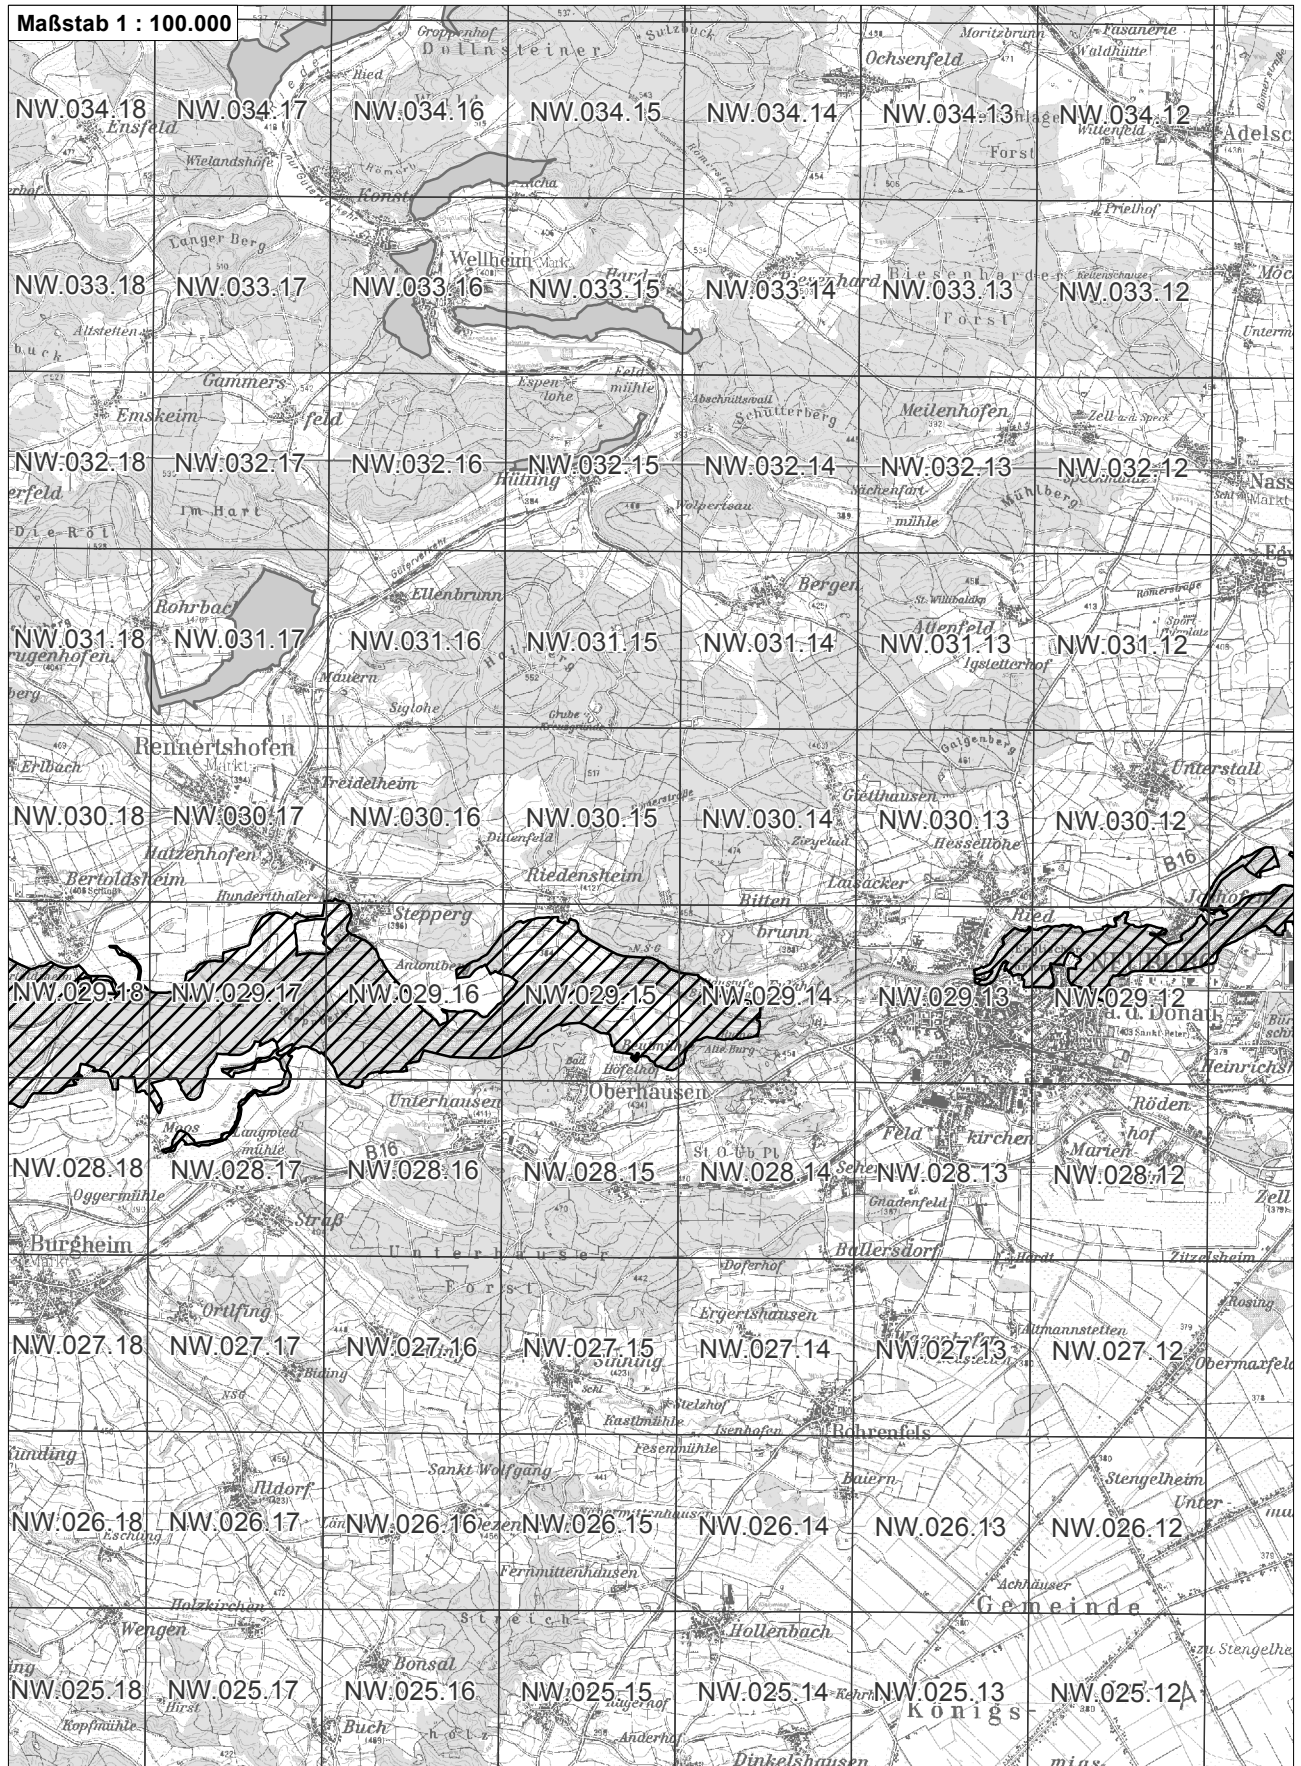

-  betroffenes Vogelschutzgebiet
-  weitere Vogelschutzgebiete
-  NO.07146 Flurkarte 1:5.000 Blattschnitte

**Übersichtskarte zum Vogelschutzgebiet Blatt 1 von 3**  
**DE7231471 Donauauen zwischen Lechmündung und Ingolstadt**

-  betroffenes Vogelschutzgebiet
-  weitere Vogelschutzgebiete
-  Flurkarte 1:5.000 Blattschnitte

**Übersichtskarte zum Vogelschutzgebiet Blatt 2 von 3**  
**DE7231471 Donauauen zwischen Lechmündung und Ingolstadt**

-  betroffenes Vogelschutzgebiet
-  weitere Vogelschutzgebiete
-  Flurkarte 1:5.000 Blattschnitte

**Übersichtskarte zum Vogelschutzgebiet Blatt 3 von 3**  
**DE7231471 Donauauen zwischen Lechmündung und Ingolstadt**