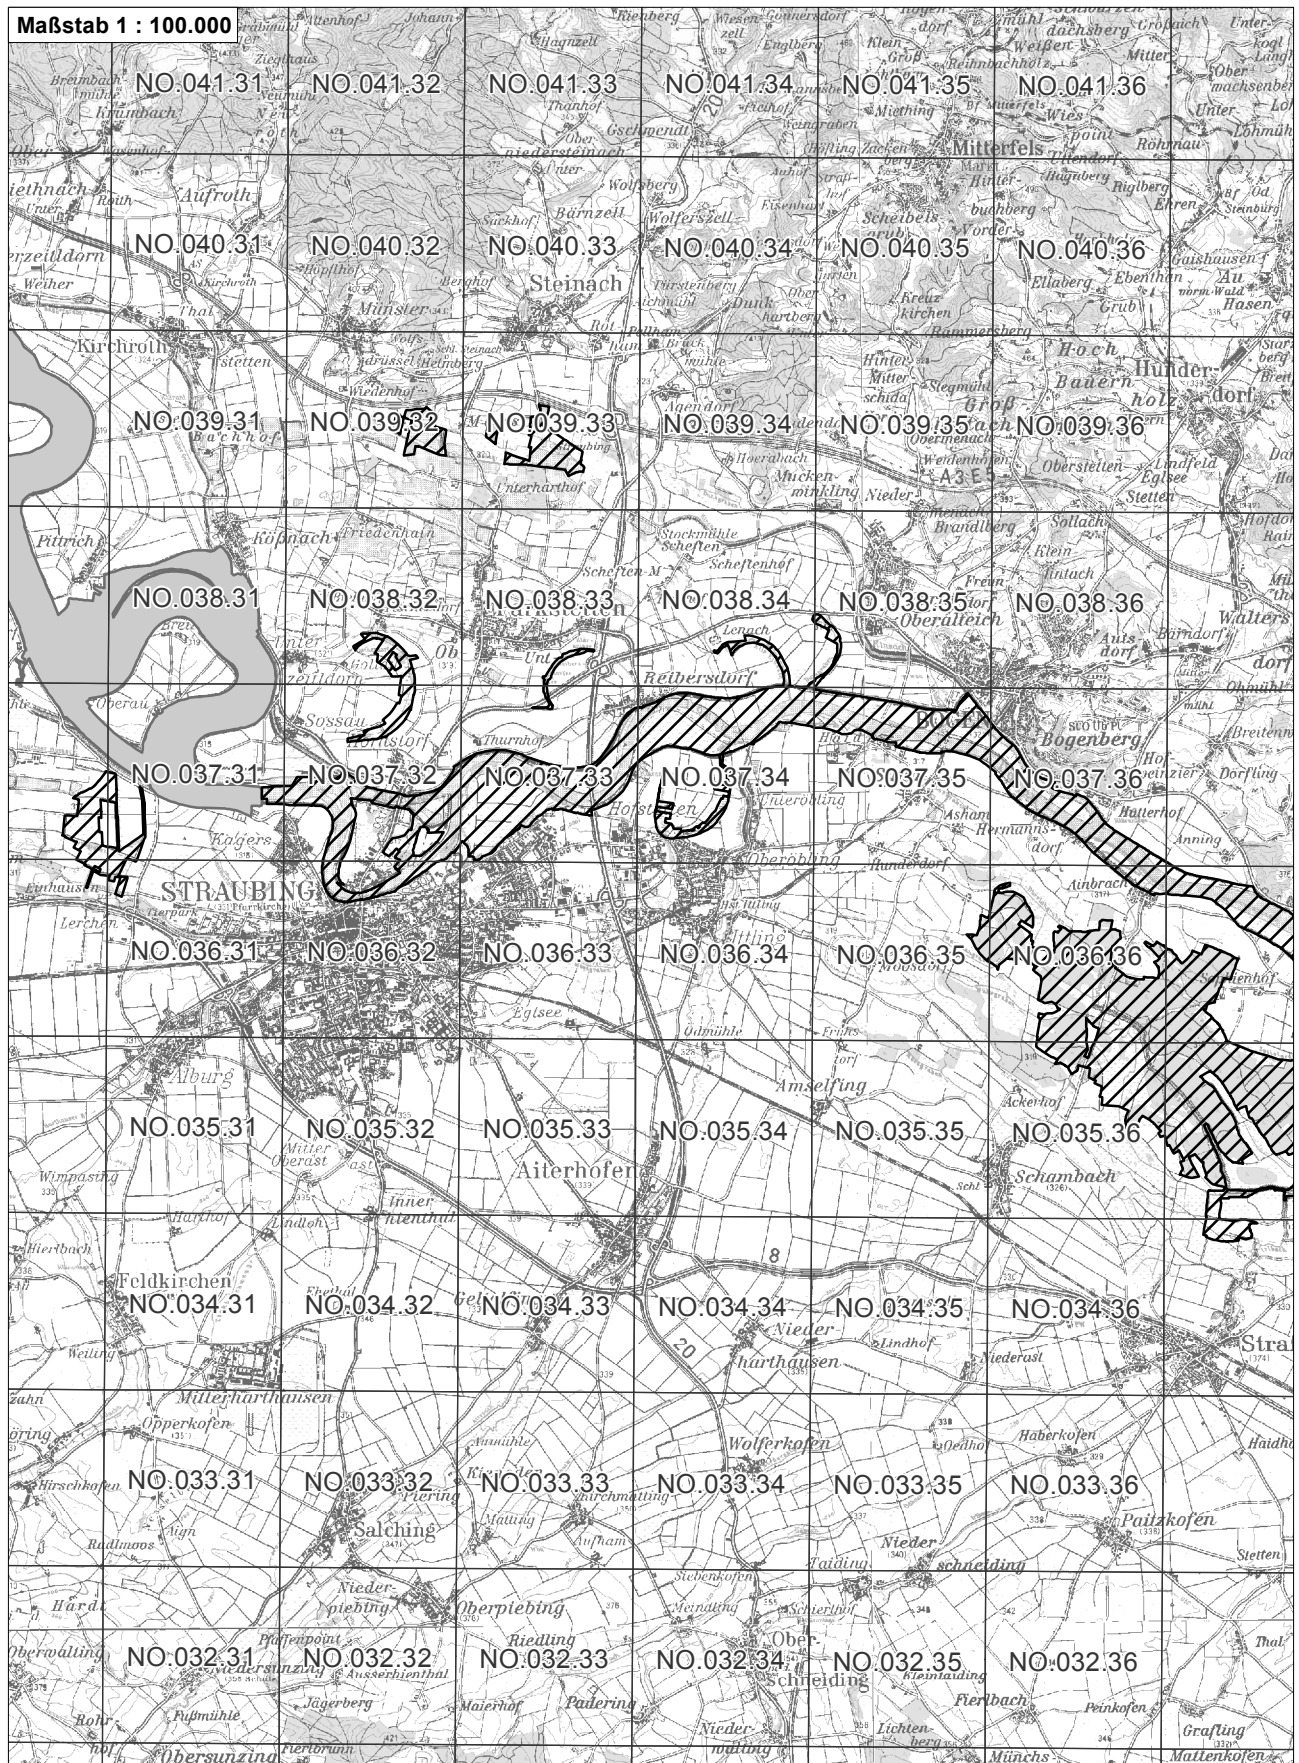

Anlage 2.46 zur Bayerischen Natura 2 000-Verordnung

Übersichtskarte zum Vogelschutzgebiet Blatt 1 von 4  
DE7142471 Donau zwischen Straubing und Vilshofen

-  betroffenes Vogelschutzgebiet
-  weitere Vogelschutzgebiete
-  Flurkarte 1:5.000 Blattschnitte

Anlage 2.46 zur Bayerischen Natura 2 000-Verordnung

Übersichtskarte zum Vogelschutzgebiet Blatt 2 von 4  
DE7142471 Donau zwischen Straubing und Vilshofen

-  betroffenes Vogelschutzgebiet
-  weitere Vogelschutzgebiete
-  NO.071.46 Flurkarte 1:5.000 Blattschnitte

-  betroffenes Vogelschutzgebiet
-  weitere Vogelschutzgebiete
-  Flurkarte 1:5.000 Blattsschnitte

**Übersichtskarte zum Vogelschutzgebiet Blatt 3 von 4  
DE7142471 Donau zwischen Straubing und Vilshofen**

Anlage 2.46 zur Bayerischen Natura 2 000-Verordnung

Übersichtskarte zum Vogelschutzgebiet Blatt 4 von 4  
DE7142471 Donau zwischen Straubing und Vilshofen

-  betroffenes Vogelschutzgebiet
-  weitere Vogelschutzgebiete
-  Flurkarte 1:5.000 Blattschnitte