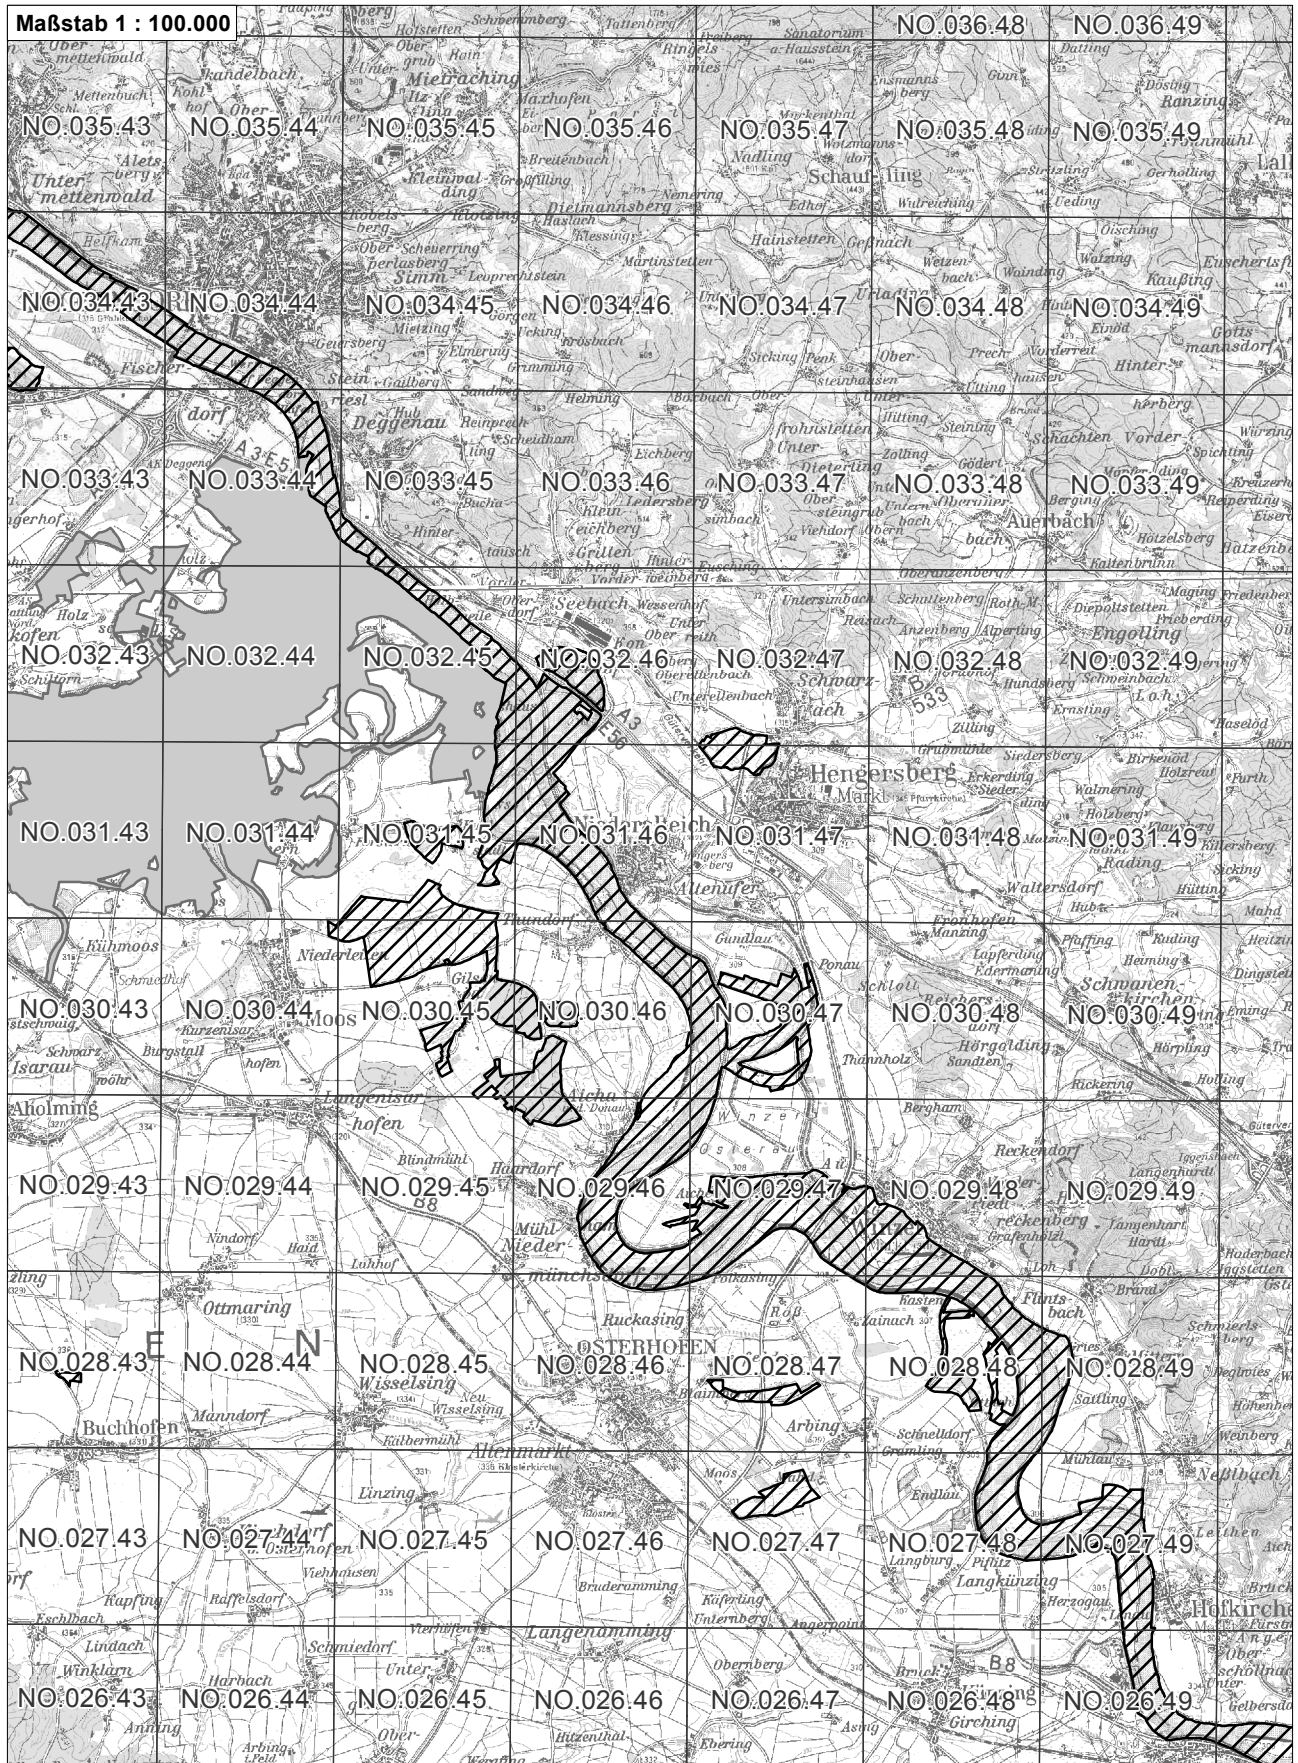

Anlage 2.46 zur Bayerischen Natura 2 000-Verordnung

Übersichtskarte zum Vogelschutzgebiet Blatt 1 von 4  
DE7142471 Donau zwischen Straubing und Vilshofen

-  betroffenes Vogelschutzgebiet
-  weitere Vogelschutzgebiete
-  Flurkarte 1:5.000 Blattschnitte

Anlage 2.46 zur Bayerischen Natura 2 000-Verordnung

Übersichtskarte zum Vogelschutzgebiet Blatt 2 von 4  
DE7142471 Donau zwischen Straubing und Vilshofen

-  betroffenes Vogelschutzgebiet
-  weitere Vogelschutzgebiete
-  NO.071.46 Flurkarte 1:5.000 Blattschnitte

-  betroffenes Vogelschutzgebiet
-  weitere Vogelschutzgebiete
-  Flurkarte 1:5.000 Blattsschnitte

**Übersichtskarte zum Vogelschutzgebiet Blatt 3 von 4  
DE7142471 Donau zwischen Straubing und Vilshofen**

Anlage 2.46 zur Bayerischen Natura 2 000-Verordnung

Übersichtskarte zum Vogelschutzgebiet Blatt 4 von 4  
DE7142471 Donau zwischen Straubing und Vilshofen

-  betroffenes Vogelschutzgebiet
-  weitere Vogelschutzgebiete
-  Flurkarte 1:5.000 Blattschnitte