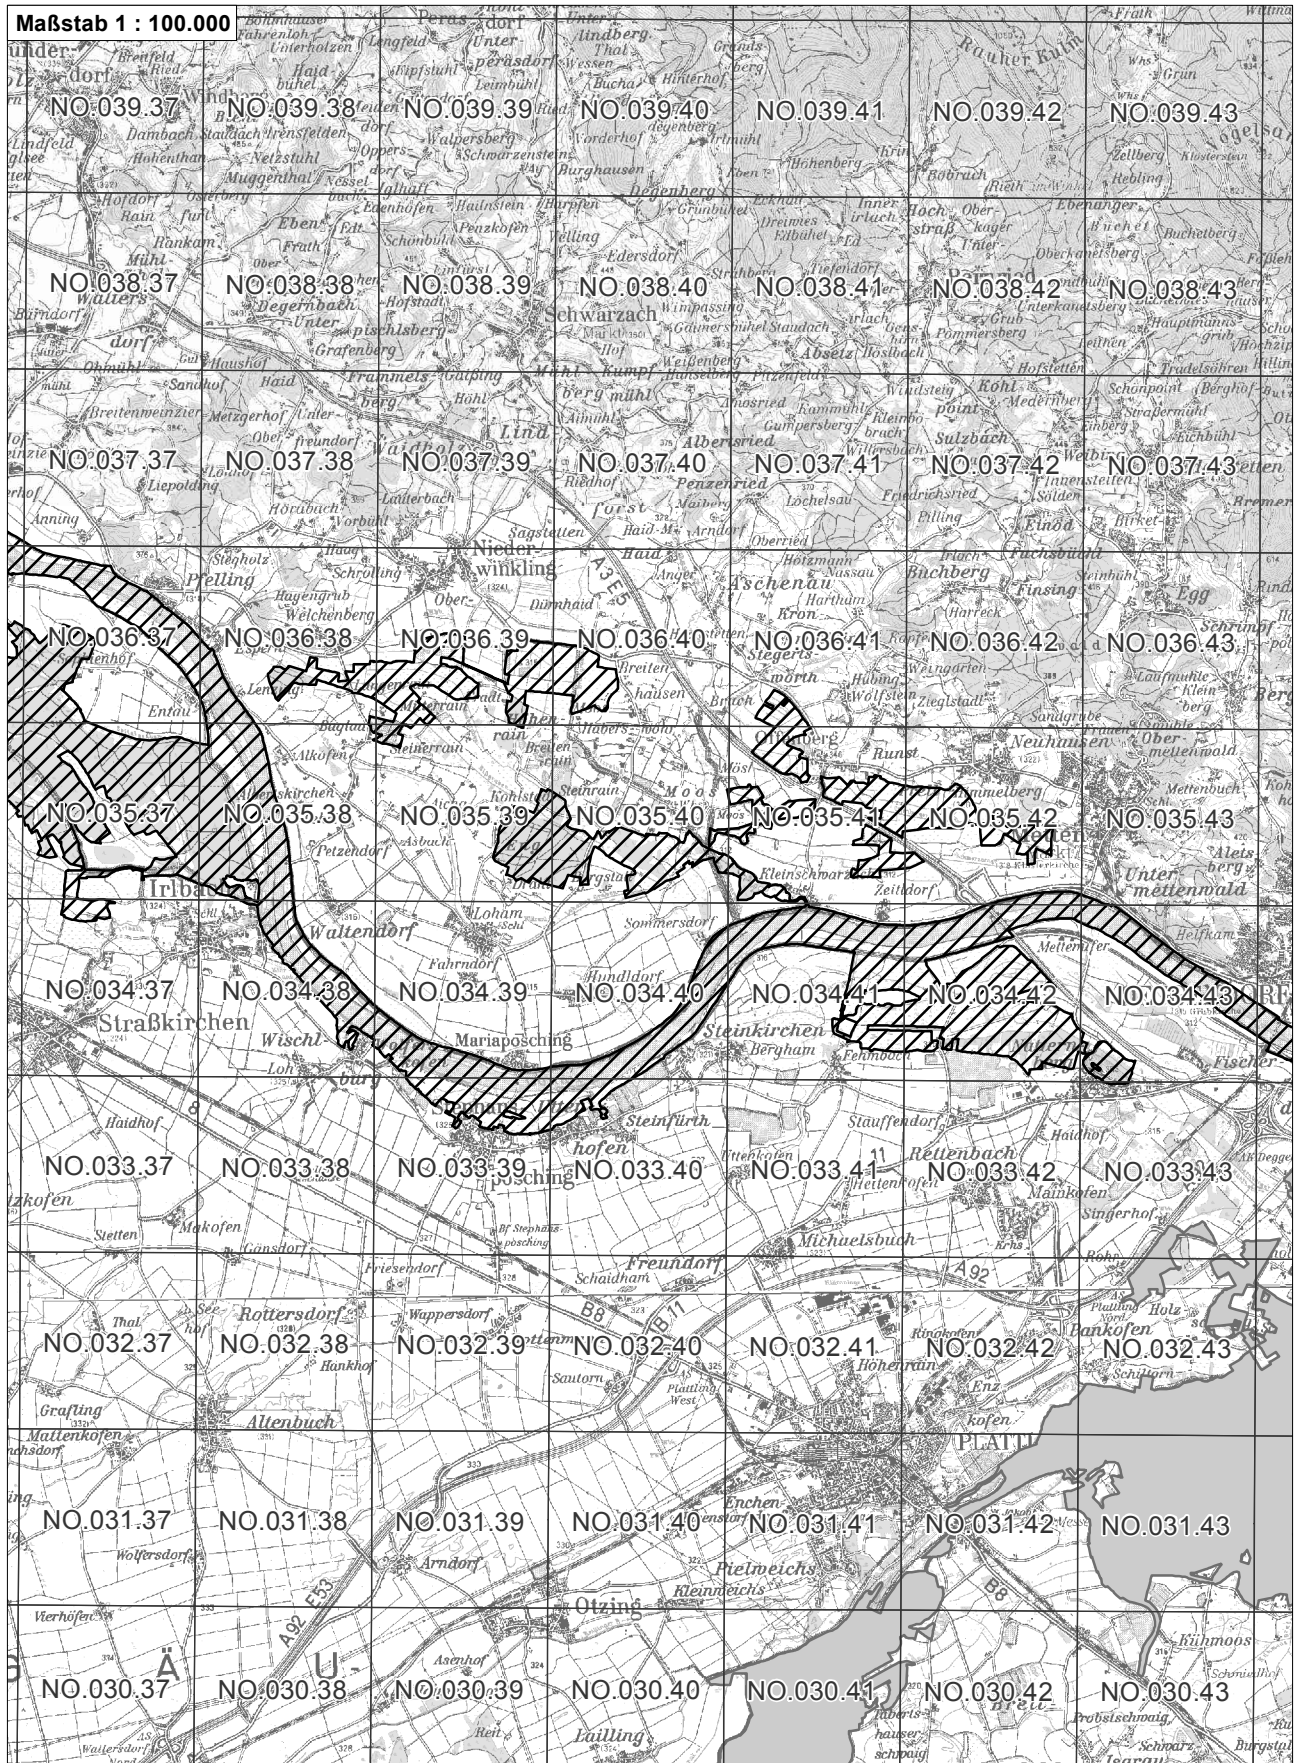

Anlage 2.46 zur Bayerischen Natura 2 000-Verordnung

Übersichtskarte zum Vogelschutzgebiet Blatt 1 von 4  
DE7142471 Donau zwischen Straubing und Vilshofen

-  betroffenes Vogelschutzgebiet
-  weitere Vogelschutzgebiete
-  Flurkarte 1:5.000 Blattschnitte

Anlage 2.46 zur Bayerischen Natura 2 000-Verordnung

Übersichtskarte zum Vogelschutzgebiet Blatt 2 von 4  
DE7142471 Donau zwischen Straubing und Vilshofen

-  betroffenes Vogelschutzgebiet
-  weitere Vogelschutzgebiete
-  NO.071.46 Flurkarte 1:5.000 Blattschnitte

-  betroffenes Vogelschutzgebiet
-  weitere Vogelschutzgebiete
-  Flurkarte 1:5.000 Blattsschnitte

**Übersichtskarte zum Vogelschutzgebiet Blatt 3 von 4  
DE7142471 Donau zwischen Straubing und Vilshofen**

Anlage 2.46 zur Bayerischen Natura 2 000-Verordnung

Übersichtskarte zum Vogelschutzgebiet Blatt 4 von 4  
DE7142471 Donau zwischen Straubing und Vilshofen

-  betroffenes Vogelschutzgebiet
-  weitere Vogelschutzgebiete
-  Flurkarte 1:5.000 Blattschnitte