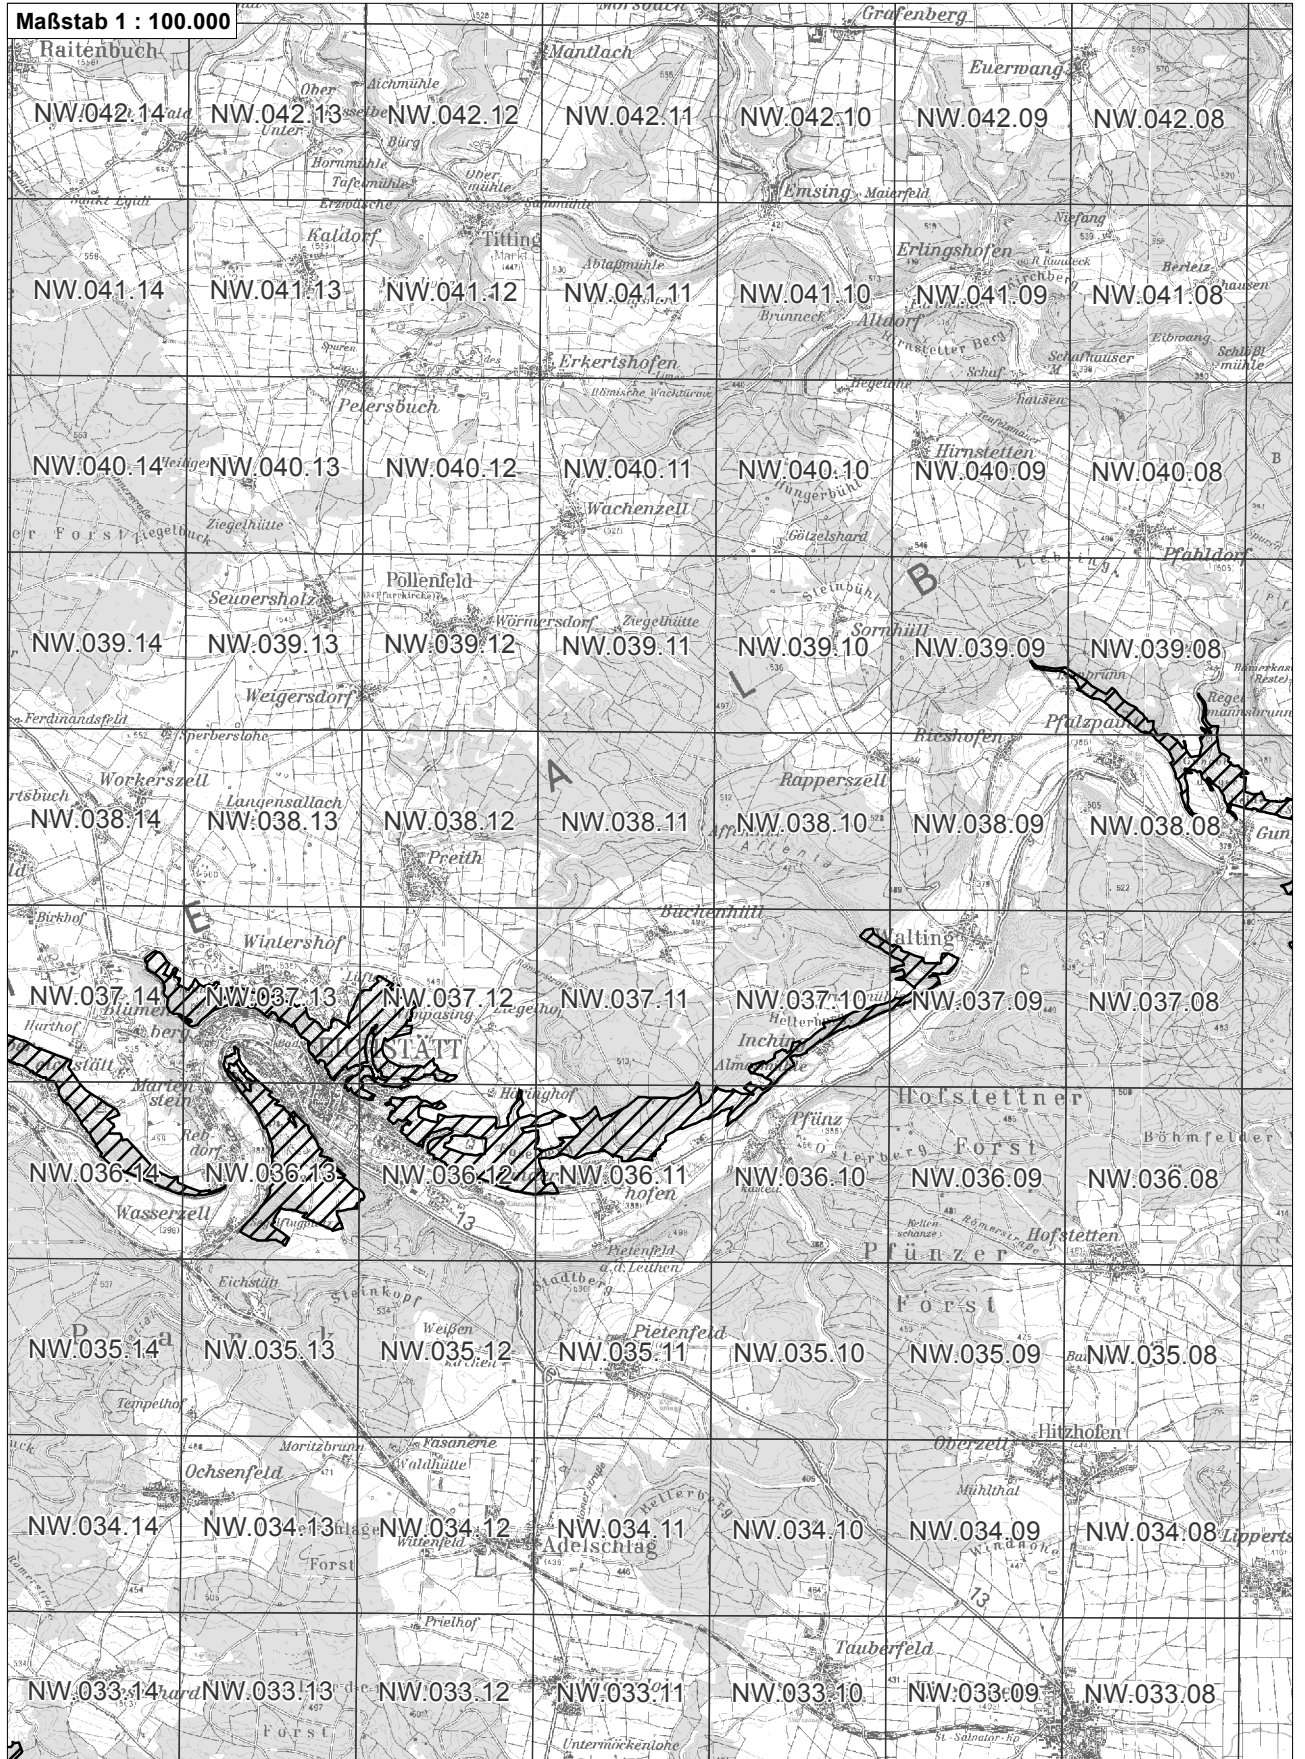

-  betroffenes Vogelschutzgebiet
-  weitere Vogelschutzgebiete
-  Flurkarte 1:5.000 Blattschnitte

Übersichtskarte zum Vogelschutzgebiet Blatt 1 von 3
DE7132471 Felsen und Hangwälder im Altmühltal und Wellheimer Trockental

-  betroffenes Vogelschutzgebiet
-  weitere Vogelschutzgebiete
-  NO.071.46 Flurkarte 1:5.000 Blattsschnitte

Übersichtskarte zum Vogelschutzgebiet Blatt 2 von 3
DE7132471 Felsen und Hangwälder im Altmühltal und Wellheimer Trockental

-  betroffenes Vogelschutzgebiet
-  weitere Vogelschutzgebiete
-  Flurkarte 1:5.000 Blattsschnitte

Übersichtskarte zum Vogelschutzgebiet Blatt 3 von 3
DE7132471 Felsen und Hangwälder im Altmühltal und Wellheimer Trockental