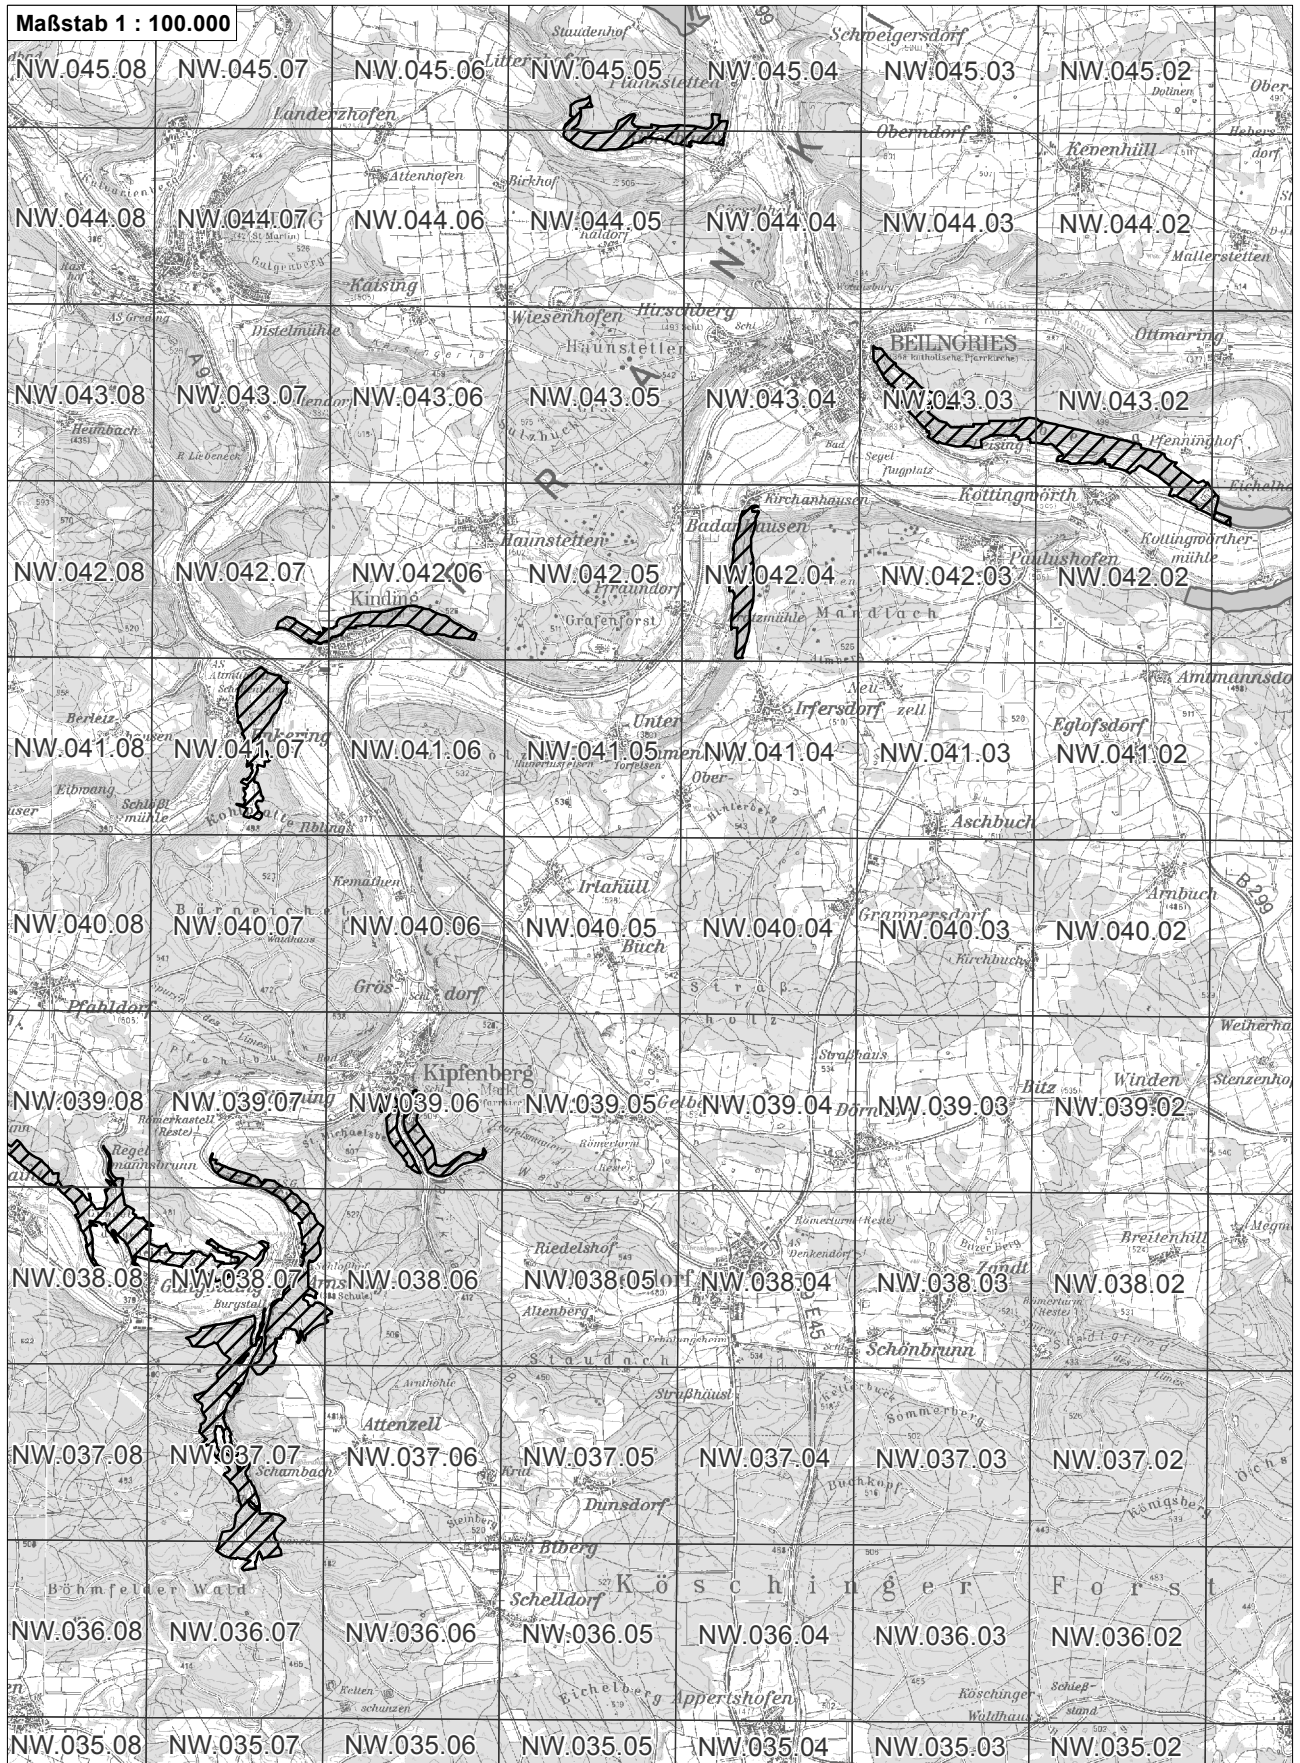

-  betroffenes Vogelschutzgebiet
-  weitere Vogelschutzgebiete
-  Flurkarte 1:5.000 Blattschnitte

Übersichtskarte zum Vogelschutzgebiet Blatt 1 von 3
DE7132471 Felsen und Hangwälder im Altmühltal und Wellheimer Trockental

-  betroffenes Vogelschutzgebiet
-  weitere Vogelschutzgebiete
-  NO.071.46 Flurkarte 1:5.000 Blattsschnitte

Übersichtskarte zum Vogelschutzgebiet Blatt 2 von 3
DE7132471 Felsen und Hangwälder im Altmühltal und Wellheimer Trockental

-  betroffenes Vogelschutzgebiet
-  weitere Vogelschutzgebiete
-  Flurkarte 1:5.000 Blattsschnitte

Übersichtskarte zum Vogelschutzgebiet Blatt 3 von 3
DE7132471 Felsen und Hangwälder im Altmühltal und Wellheimer Trockental