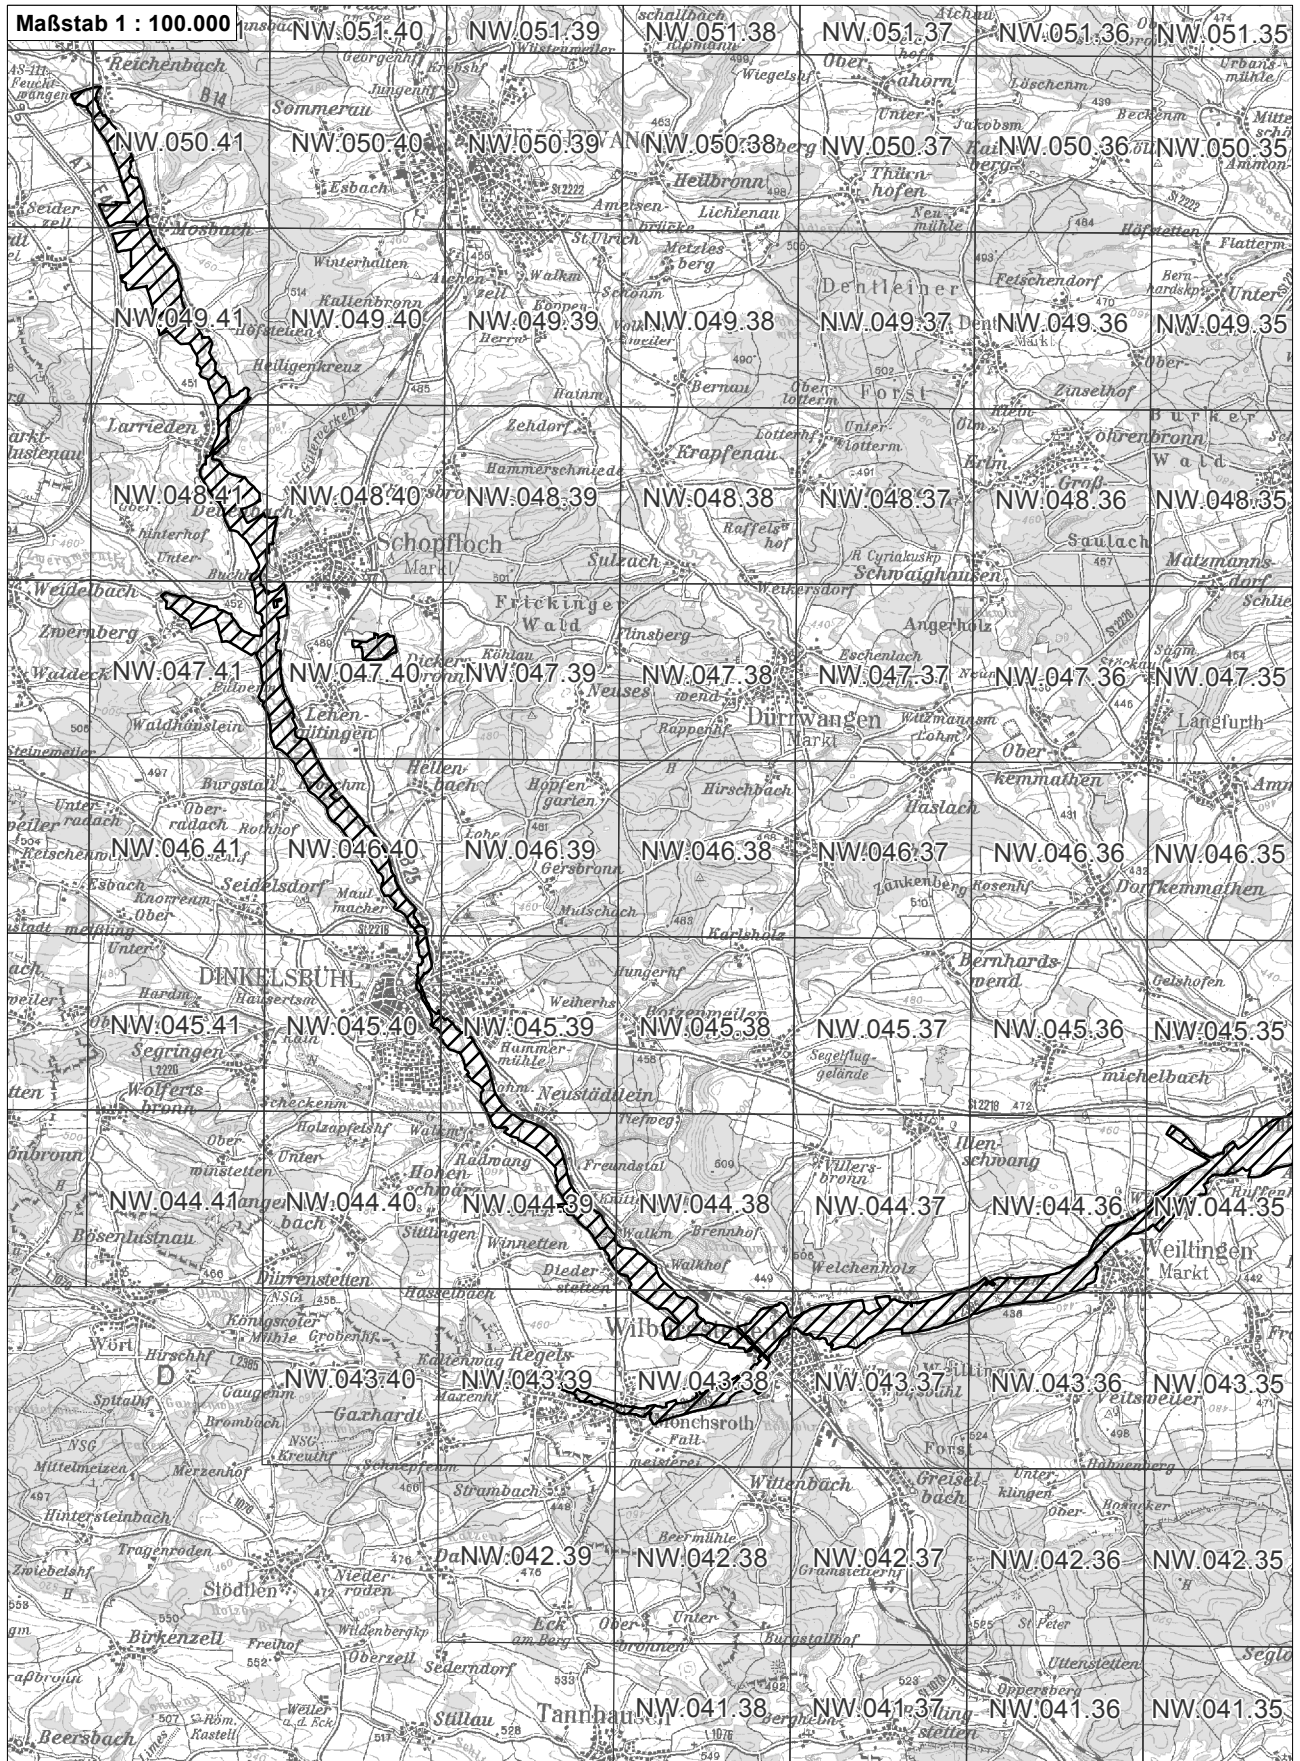

-  betroffenes Vogelschutzgebiet
-  weitere Vogelschutzgebiete
-  Flurkarte 1:5.000 Blattschnitte

Übersichtskarte zum Vogelschutzgebiet Blatt 1 von 3
DE7130471 Nördlinger Ries und Wörnitztal

-  betroffenes Vogelschutzgebiet
-  weitere Vogelschutzgebiete
-  NO.071.46 Flurkarte 1:5.000 Blattschnitte

Übersichtskarte zum Vogelschutzgebiet Blatt 2 von 3
DE7130471 Nördlinger Ries und Wörnitztal

-  betroffenes Vogelschutzgebiet
-  weitere Vogelschutzgebiete
-  Flurkarte 1:5.000 Blattschnitte

**Übersichtskarte zum Vogelschutzgebiet Blatt 3 von 3
DE7130471 Nördlinger Ries und Wörnitztal**