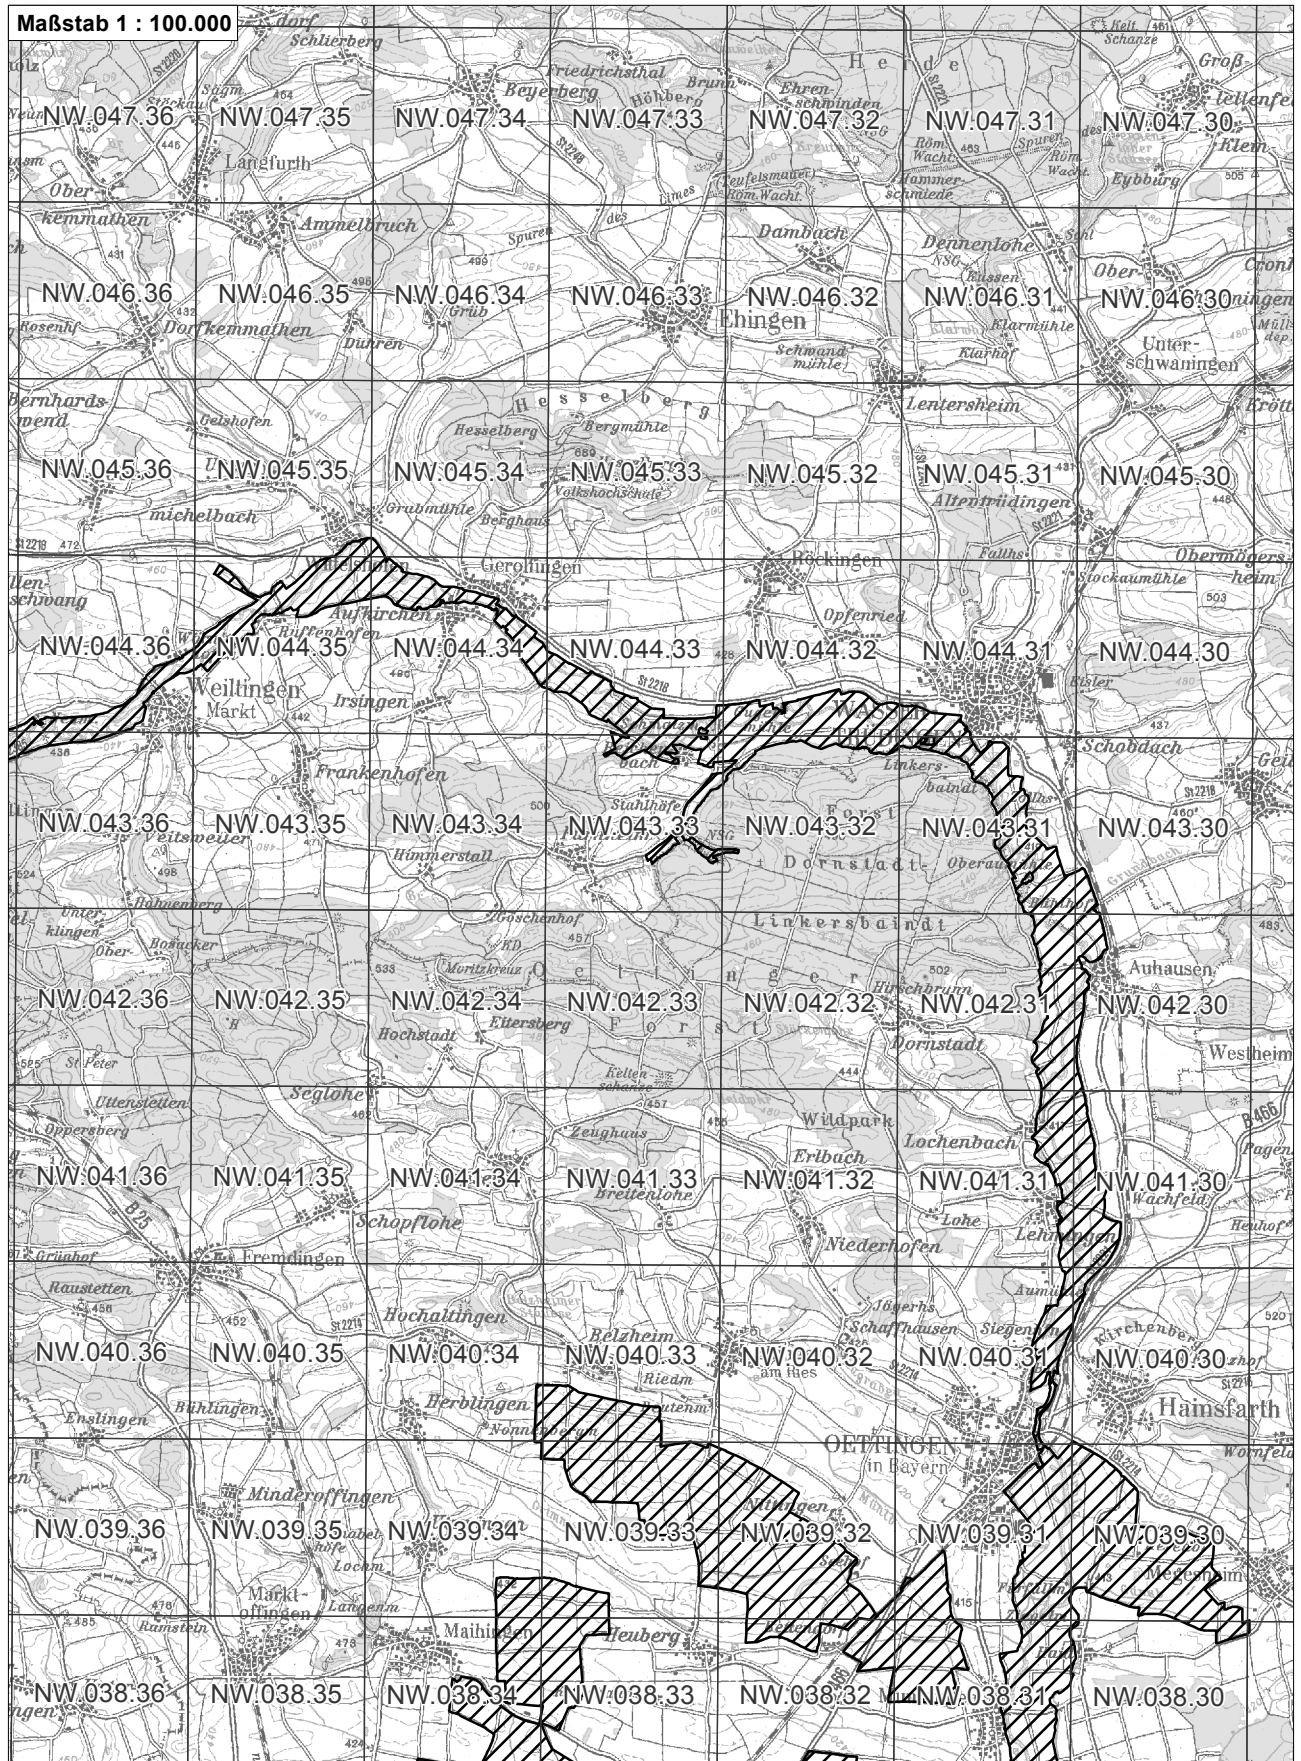

-  betroffenes Vogelschutzgebiet
-  weitere Vogelschutzgebiete
-  Flurkarte 1:5.000 Blattschnitte

Übersichtskarte zum Vogelschutzgebiet Blatt 1 von 3
DE7130471 Nördlinger Ries und Wörnitztal

-  betroffenes Vogelschutzgebiet
-  weitere Vogelschutzgebiete
-  NO.071.46 Flurkarte 1:5.000 Blattschnitte

Übersichtskarte zum Vogelschutzgebiet Blatt 2 von 3
DE7130471 Nördlinger Ries und Wörnitztal

-  betroffenes Vogelschutzgebiet
-  weitere Vogelschutzgebiete
-  Flurkarte 1:5.000 Blattschnitte

**Übersichtskarte zum Vogelschutzgebiet Blatt 3 von 3
DE7130471 Nördlinger Ries und Wörnitztal**