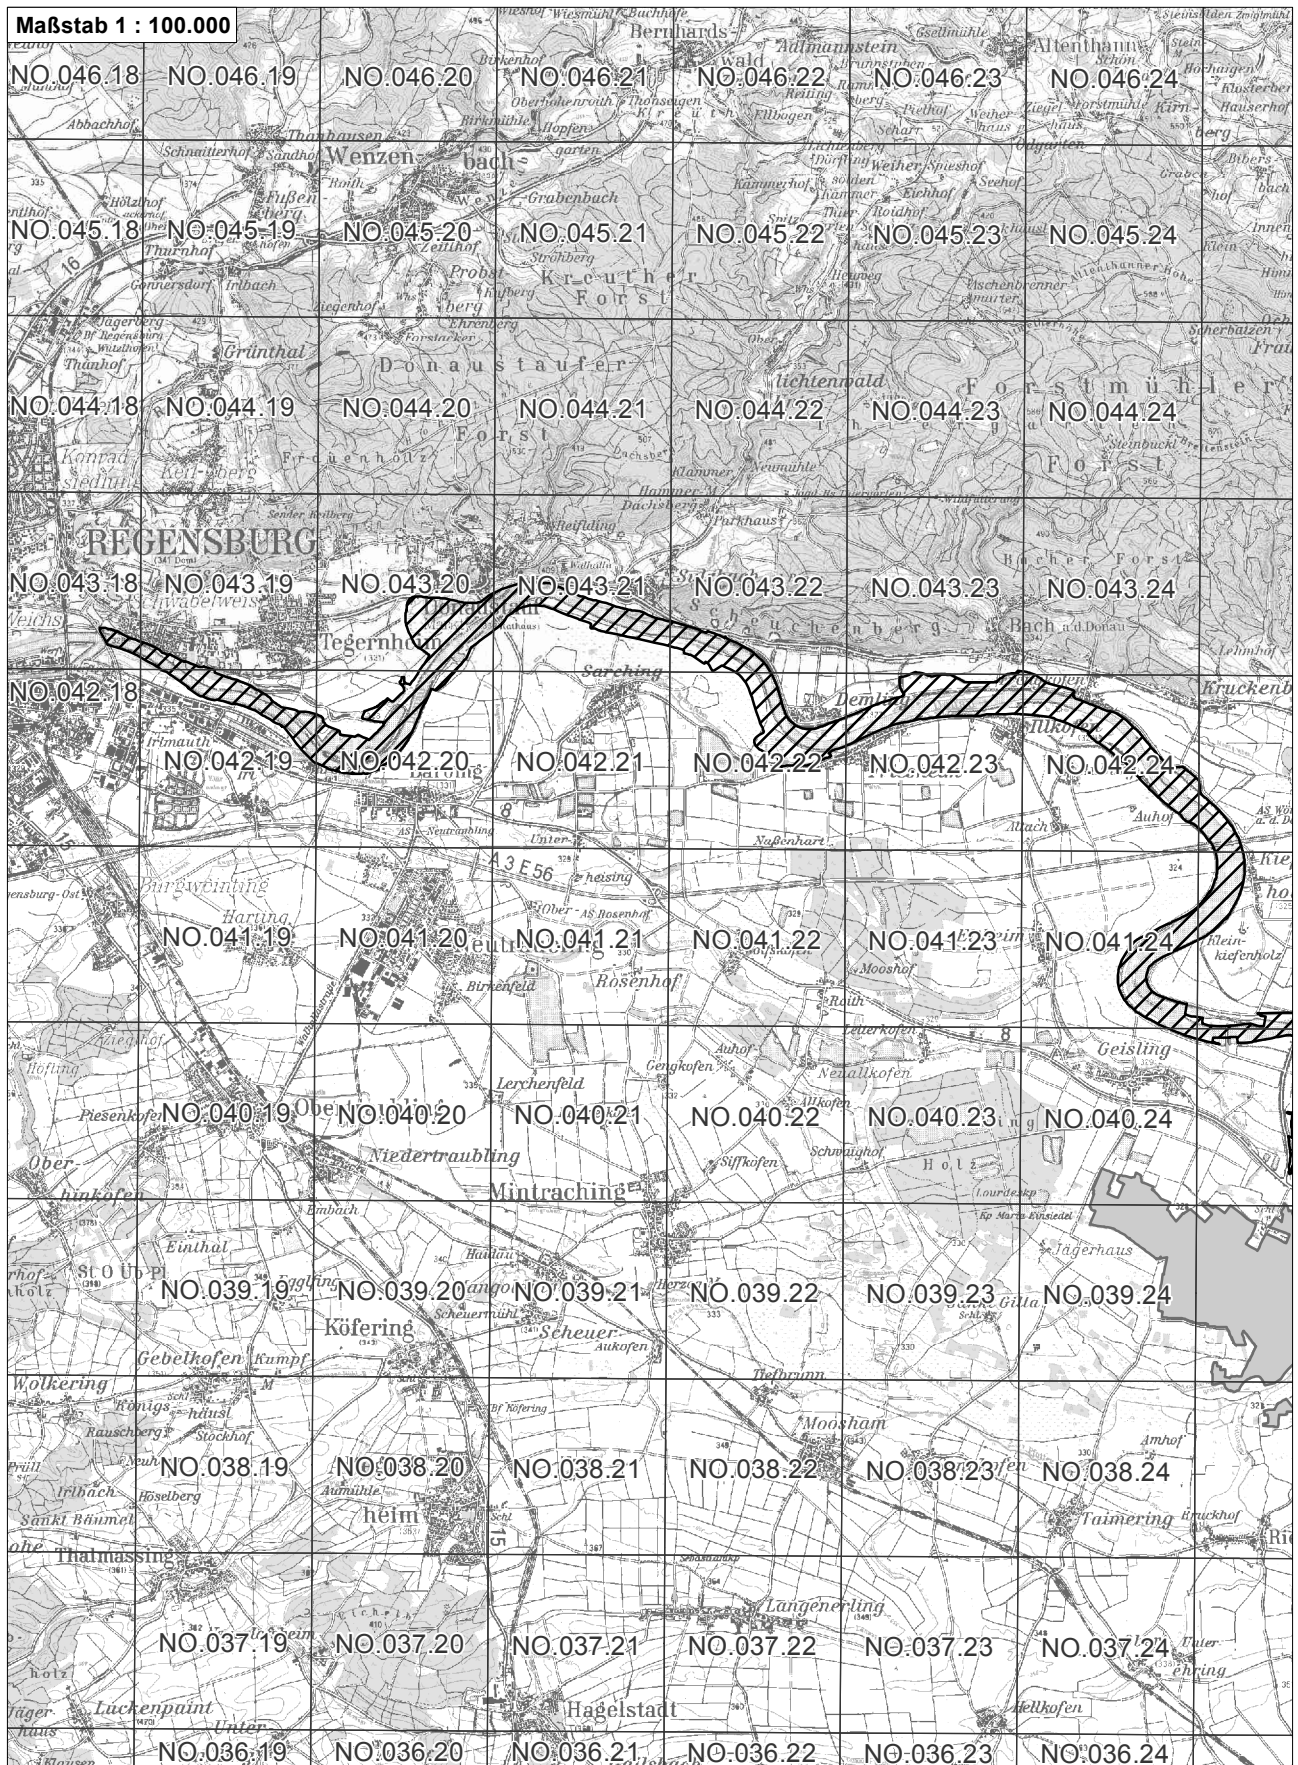

-  betroffenes Vogelschutzgebiet
-  weitere Vogelschutzgebiete
-  NO.071.46 Flurkarte 1:5.000 Blattschnitte

**Übersichtskarte zum Vogelschutzgebiet Blatt 1 von 2
DE7040471 Donau zwischen Regensburg und Straubing**

-  betroffenes Vogelschutzgebiet
-  weitere Vogelschutzgebiete
-  Flurkarte 1:5.000 Blattschnitte

**Übersichtskarte zum Vogelschutzgebiet Blatt 2 von 2
DE7040471 Donau zwischen Regensburg und Straubing**