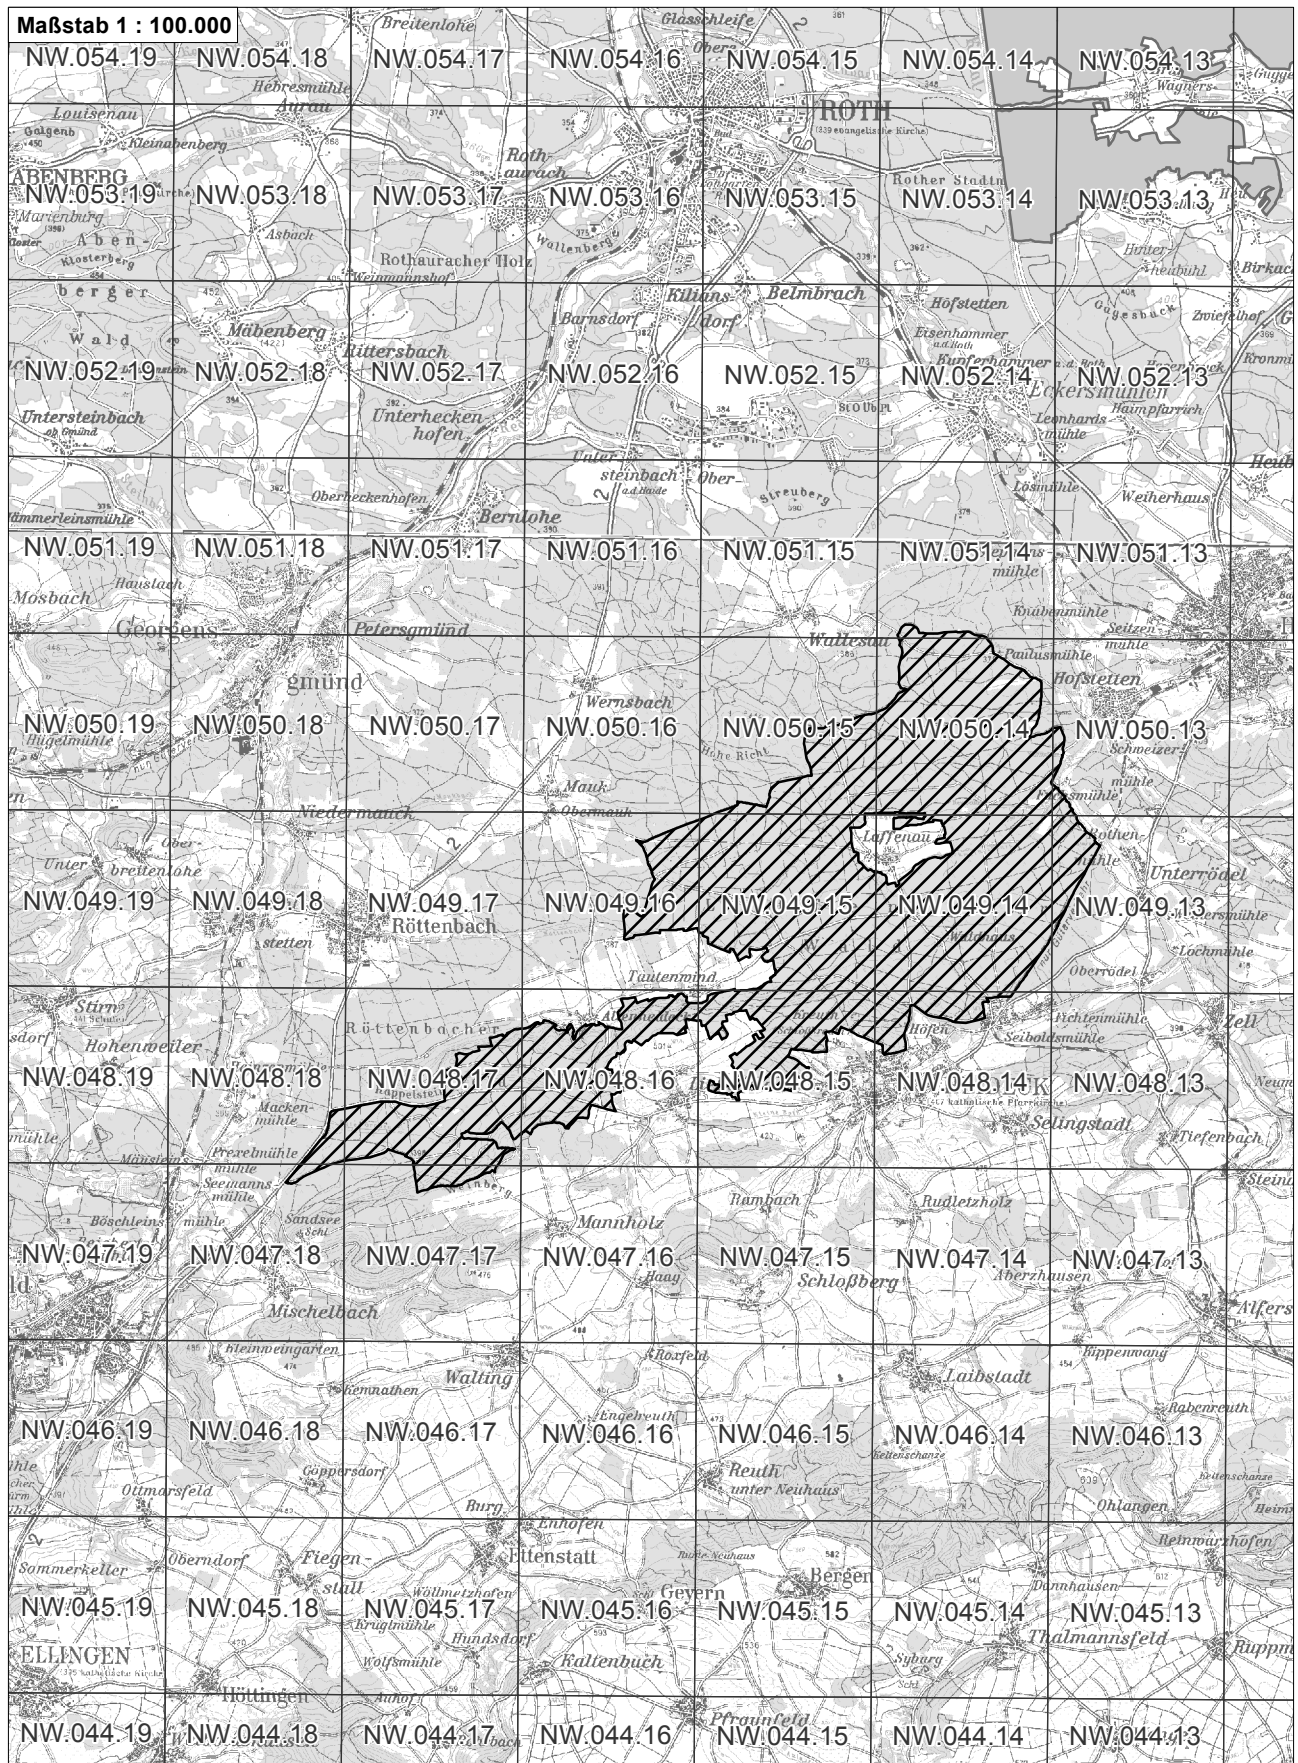

-  betroffenes Vogelschutzgebiet
-  weitere Vogelschutzgebiete
-  Flurkarte 1:5.000 Blattschnitte

**Übersichtskarte zum Vogelschutzgebiet Blatt 1 von 2
DE6832471 Wälder im Vorland der südlichen Frankenalb**

-  betroffenes Vogelschutzgebiet
-  weitere Vogelschutzgebiete
-  Flurkarte 1:5.000 Blattschnitte

**Übersichtskarte zum Vogelschutzgebiet Blatt 2 von 2
DE6832471 Wälder im Vorland der südlichen Frankenalb**