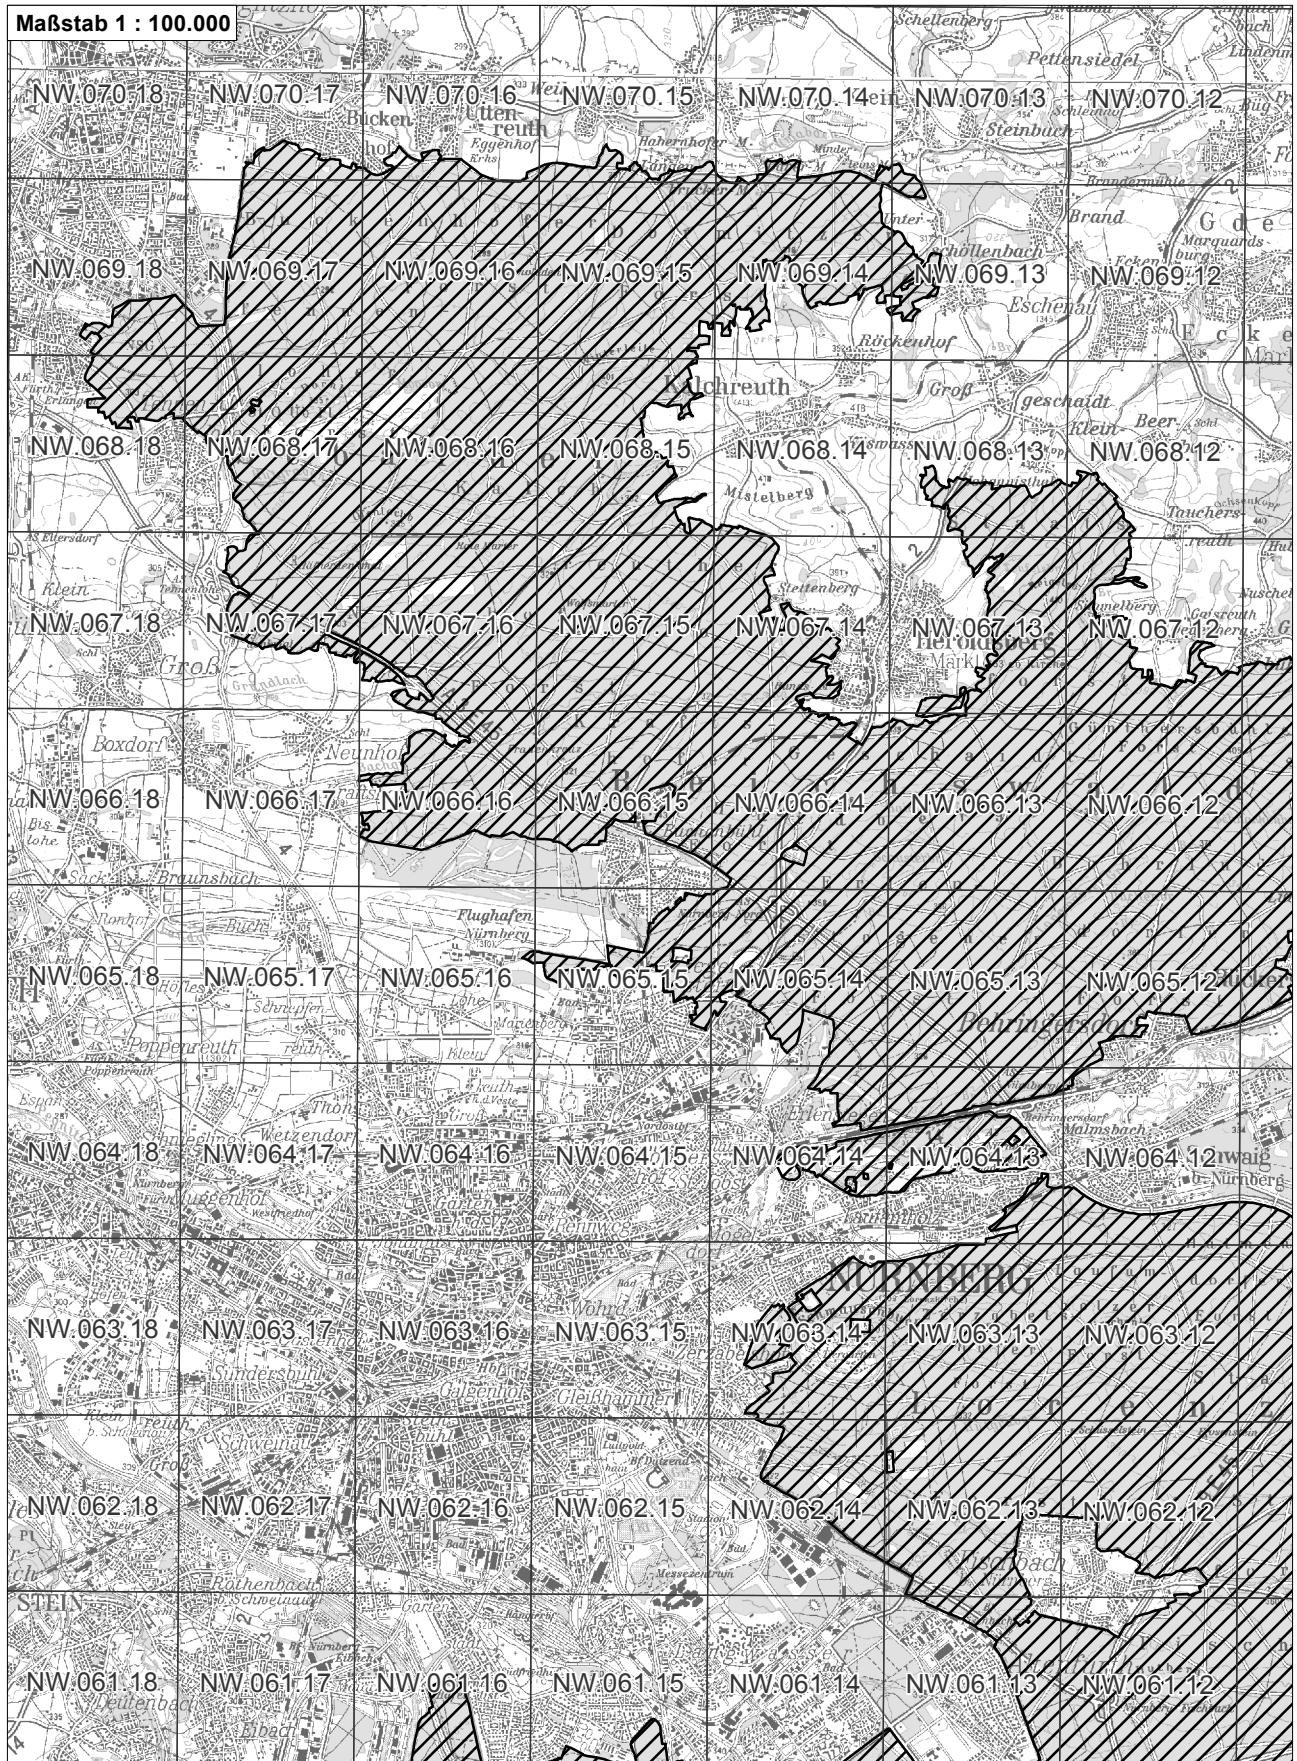

-  betroffenes Vogelschutzgebiet
-  weitere Vogelschutzgebiete
-  NO.071.46 Flurkarte 1:5.000 Blattschnitte

**Übersichtskarte zum Vogelschutzgebiet Blatt 1 von 4
DE6533471 Nürnberger Reichswald**

-  betroffenes Vogelschutzgebiet
-  weitere Vogelschutzgebiete
-  Flurkarte 1:5.000 Blattschnitte

Übersichtskarte zum Vogelschutzgebiet Blatt 2 von 4
DE6533471 Nürnberger Reichswald

-  betroffenes Vogelschutzgebiet
-  weitere Vogelschutzgebiete
-  Flurkarte 1:5.000 Blattschnitte

**Übersichtskarte zum Vogelschutzgebiet Blatt 3 von 4
DE6533471 Nürnberger Reichswald**

-  betroffenes Vogelschutzgebiet
-  weitere Vogelschutzgebiete
-  NO.071.46 Flurkarte 1:5.000 Blattschnitte

**Übersichtskarte zum Vogelschutzgebiet Blatt 4 von 4
DE6533471 Nürnberger Reichswald**