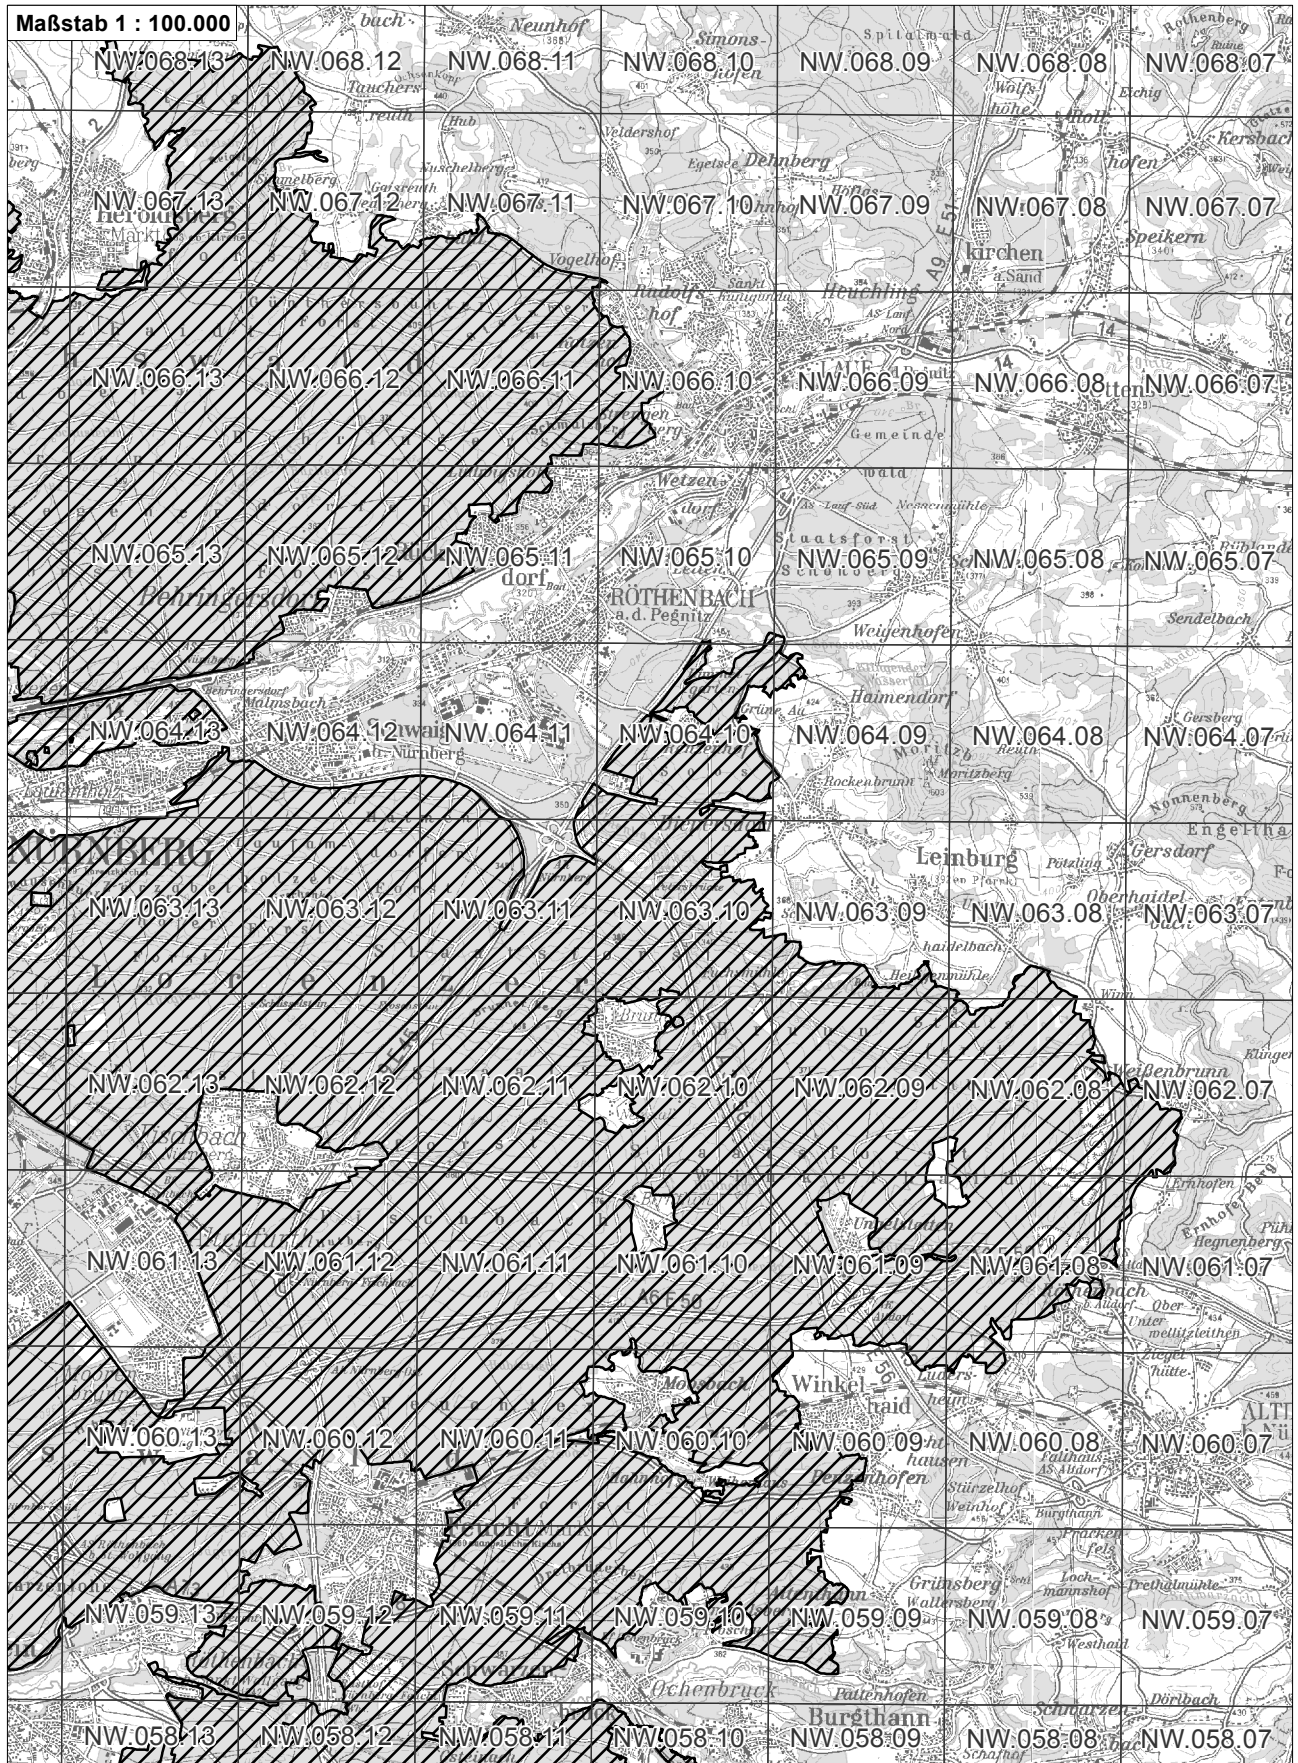

-  betroffenes Vogelschutzgebiet
-  weitere Vogelschutzgebiete
-  NO.071.46 Flurkarte 1:5.000 Blattschnitte

**Übersichtskarte zum Vogelschutzgebiet Blatt 1 von 4
DE6533471 Nürnberger Reichswald**

-  betroffenes Vogelschutzgebiet
-  weitere Vogelschutzgebiete
-  Flurkarte 1:5.000 Blattschnitte

Übersichtskarte zum Vogelschutzgebiet Blatt 2 von 4
DE6533471 Nürnberger Reichswald

-  betroffenes Vogelschutzgebiet
-  weitere Vogelschutzgebiete
-  Flurkarte 1:5.000 Blattschnitte

**Übersichtskarte zum Vogelschutzgebiet Blatt 3 von 4
DE6533471 Nürnberger Reichswald**

-  betroffenes Vogelschutzgebiet
-  weitere Vogelschutzgebiete
-  NO.071.46 Flurkarte 1:5.000 Blattschnitte

**Übersichtskarte zum Vogelschutzgebiet Blatt 4 von 4
DE6533471 Nürnberger Reichswald**