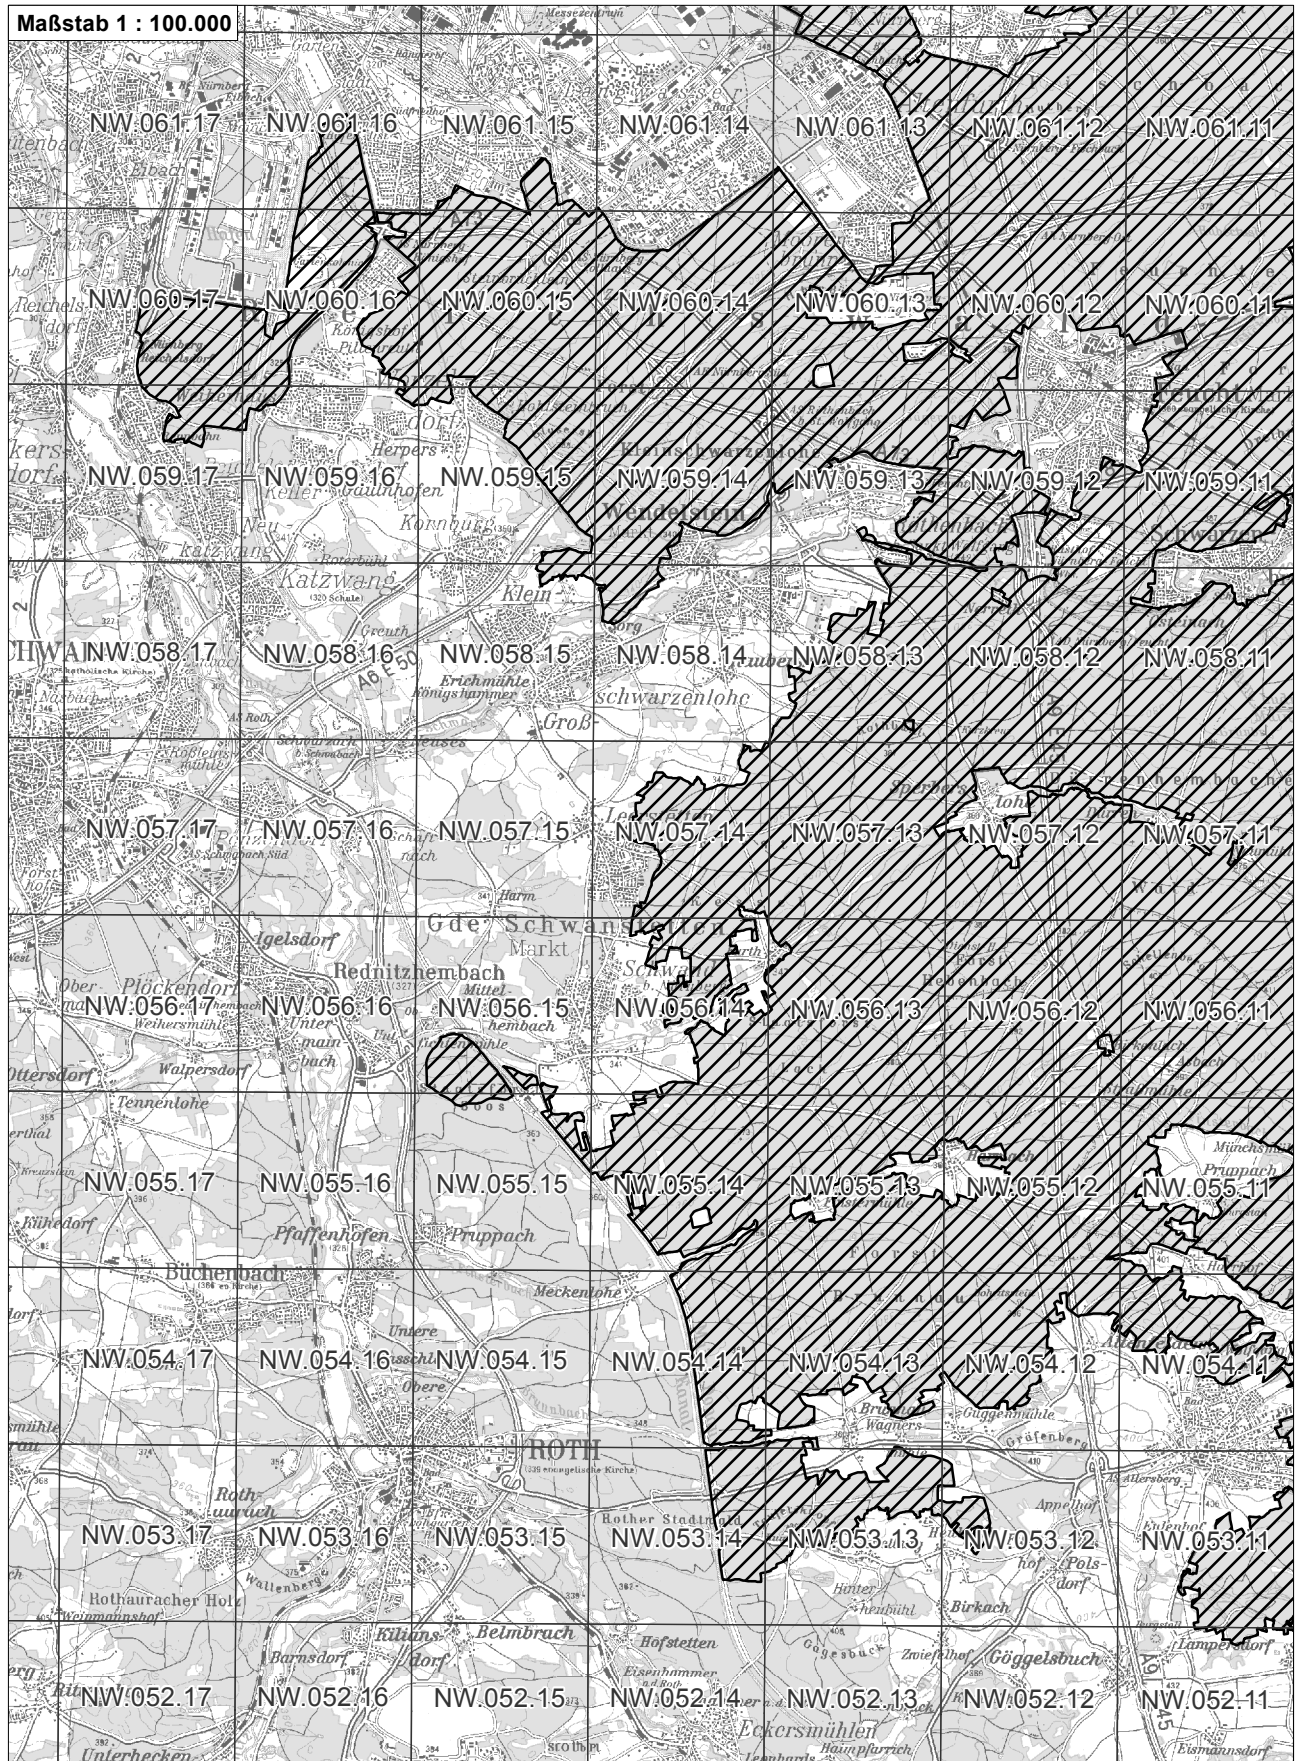

-  betroffenes Vogelschutzgebiet
-  weitere Vogelschutzgebiete
-  NO.071.46 Flurkarte 1:5.000 Blattschnitte

**Übersichtskarte zum Vogelschutzgebiet Blatt 1 von 4
DE6533471 Nürnberger Reichswald**

-  betroffenes Vogelschutzgebiet
-  weitere Vogelschutzgebiete
-  Flurkarte 1:5.000 Blattschnitte

Übersichtskarte zum Vogelschutzgebiet Blatt 2 von 4
DE6533471 Nürnberger Reichswald

-  betroffenes Vogelschutzgebiet
-  weitere Vogelschutzgebiete
-  Flurkarte 1:5.000 Blattschnitte

**Übersichtskarte zum Vogelschutzgebiet Blatt 3 von 4
DE6533471 Nürnberger Reichswald**

-  betroffenes Vogelschutzgebiet
-  weitere Vogelschutzgebiete
-  NO.071.46 Flurkarte 1:5.000 Blattschnitte

**Übersichtskarte zum Vogelschutzgebiet Blatt 4 von 4
DE6533471 Nürnberger Reichswald**