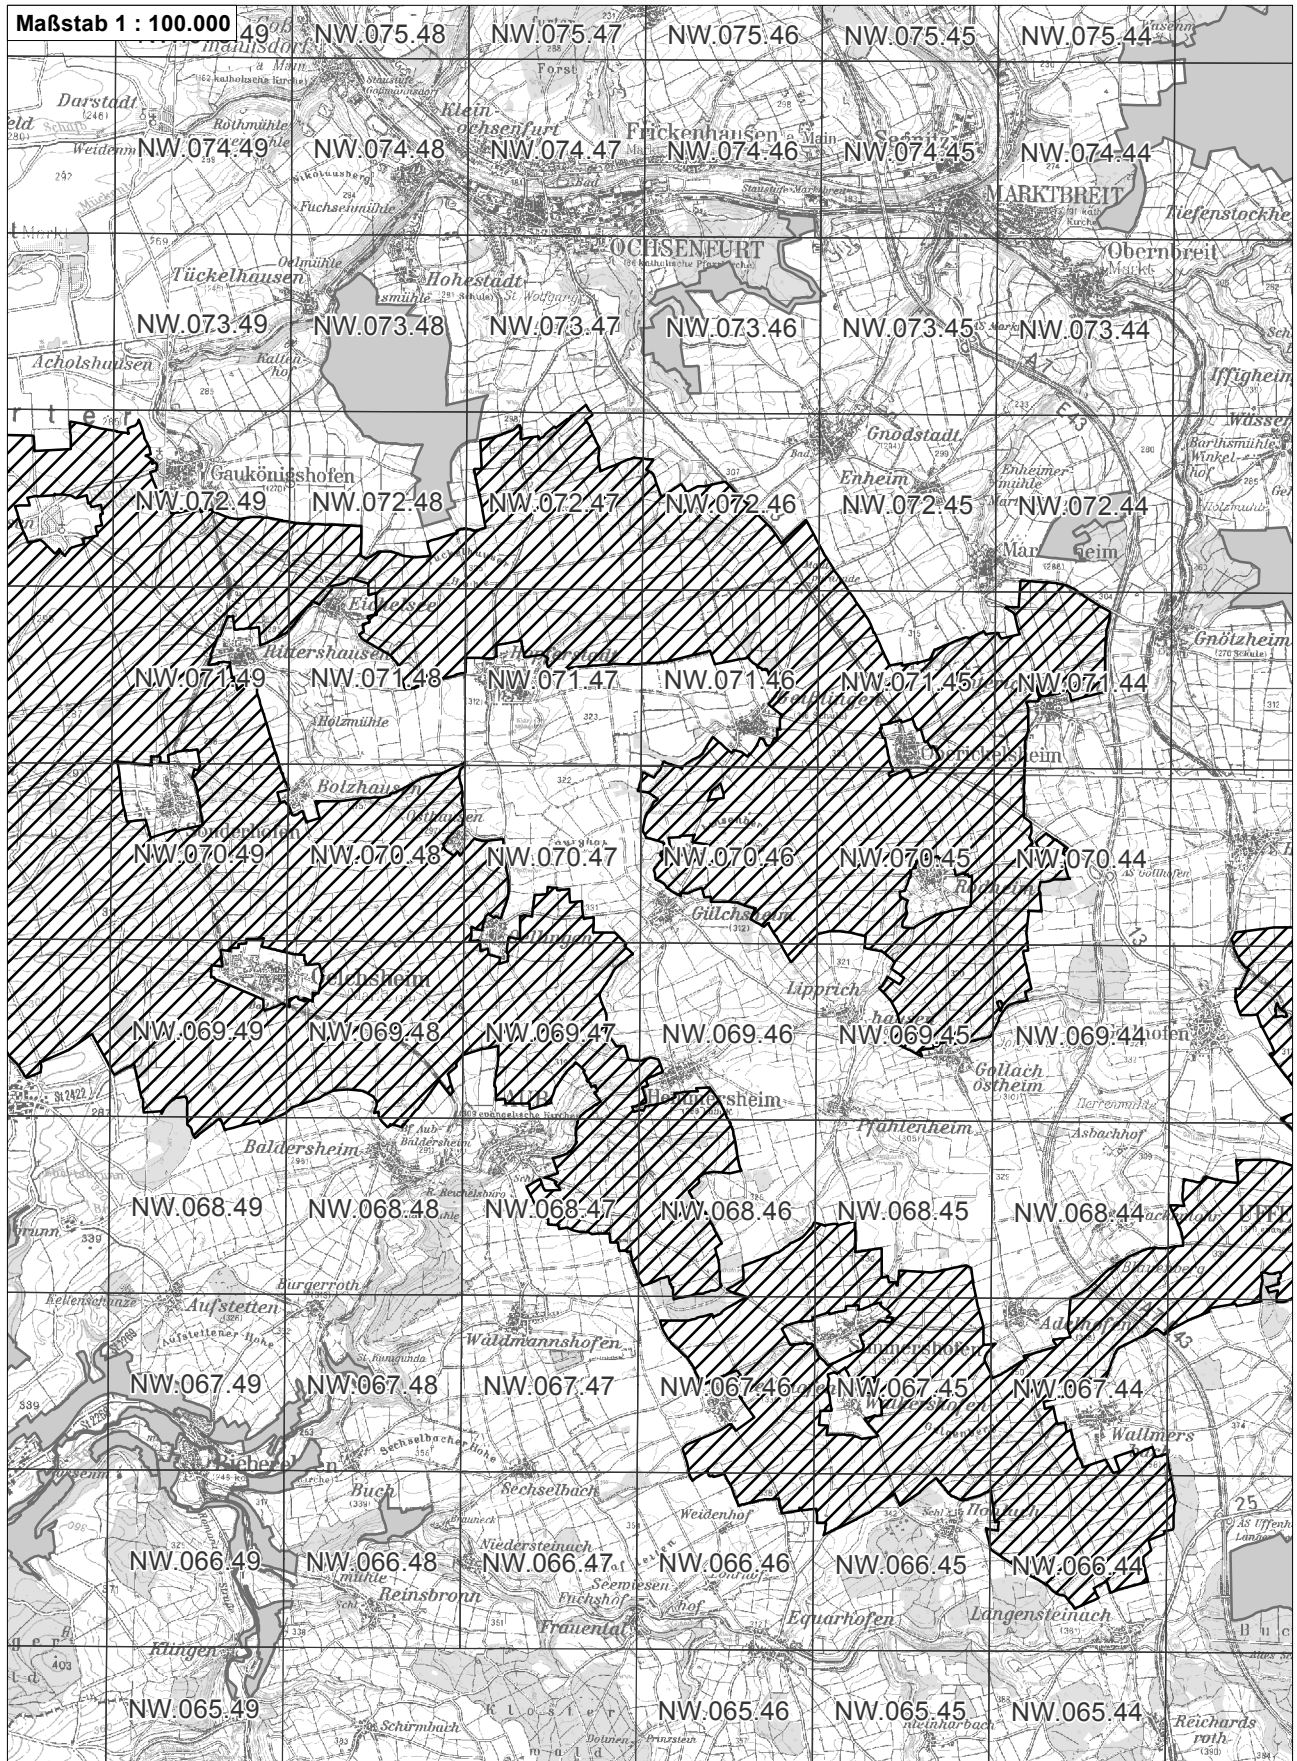

-  betroffenes Vogelschutzgebiet
-  weitere Vogelschutzgebiete
-  NO.071.46 Flurkarte 1:5.000 Blattschnitte

**Übersichtskarte zum Vogelschutzgebiet Blatt 1 von 4**  
**DE6426471 Ochsenfurter und Uffenheimer Gau und Gäulandschaft NÖ Würzburg**

-  betroffenes Vogelschutzgebiet
-  weitere Vogelschutzgebiete
-  Flurkarte 1:5.000 Blattschnitte

**Übersichtskarte zum Vogelschutzgebiet Blatt 2 von 4**  
**DE6426471 Ochsenfurter und Uffenheimer Gau und Gäulandschaft NÖ Würzburg**

Anlage 2.31 zur Bayerischen Natura 2 000-Verordnung

-  betroffenes Vogelschutzgebiet
-  weitere Vogelschutzgebiete
-  NO.071.46 Flurkarte 1:5.000 Blattschnitte

Übersichtskarte zum Vogelschutzgebiet Blatt 3 von 4  
DE6426471 Ochsenfurter und Uffenheimer Gau und Gäulandschaft NÖ Würzburg

-  betroffenes Vogelschutzgebiet
-  weitere Vogelschutzgebiete
-  Flurkarte 1:5.000 Blattschnitte

**Übersichtskarte zum Vogelschutzgebiet Blatt 4 von 4  
DE6426471 Ochsenfurter und Uffenheimer Gau und Gäulandschaft NÖ Würzburg**