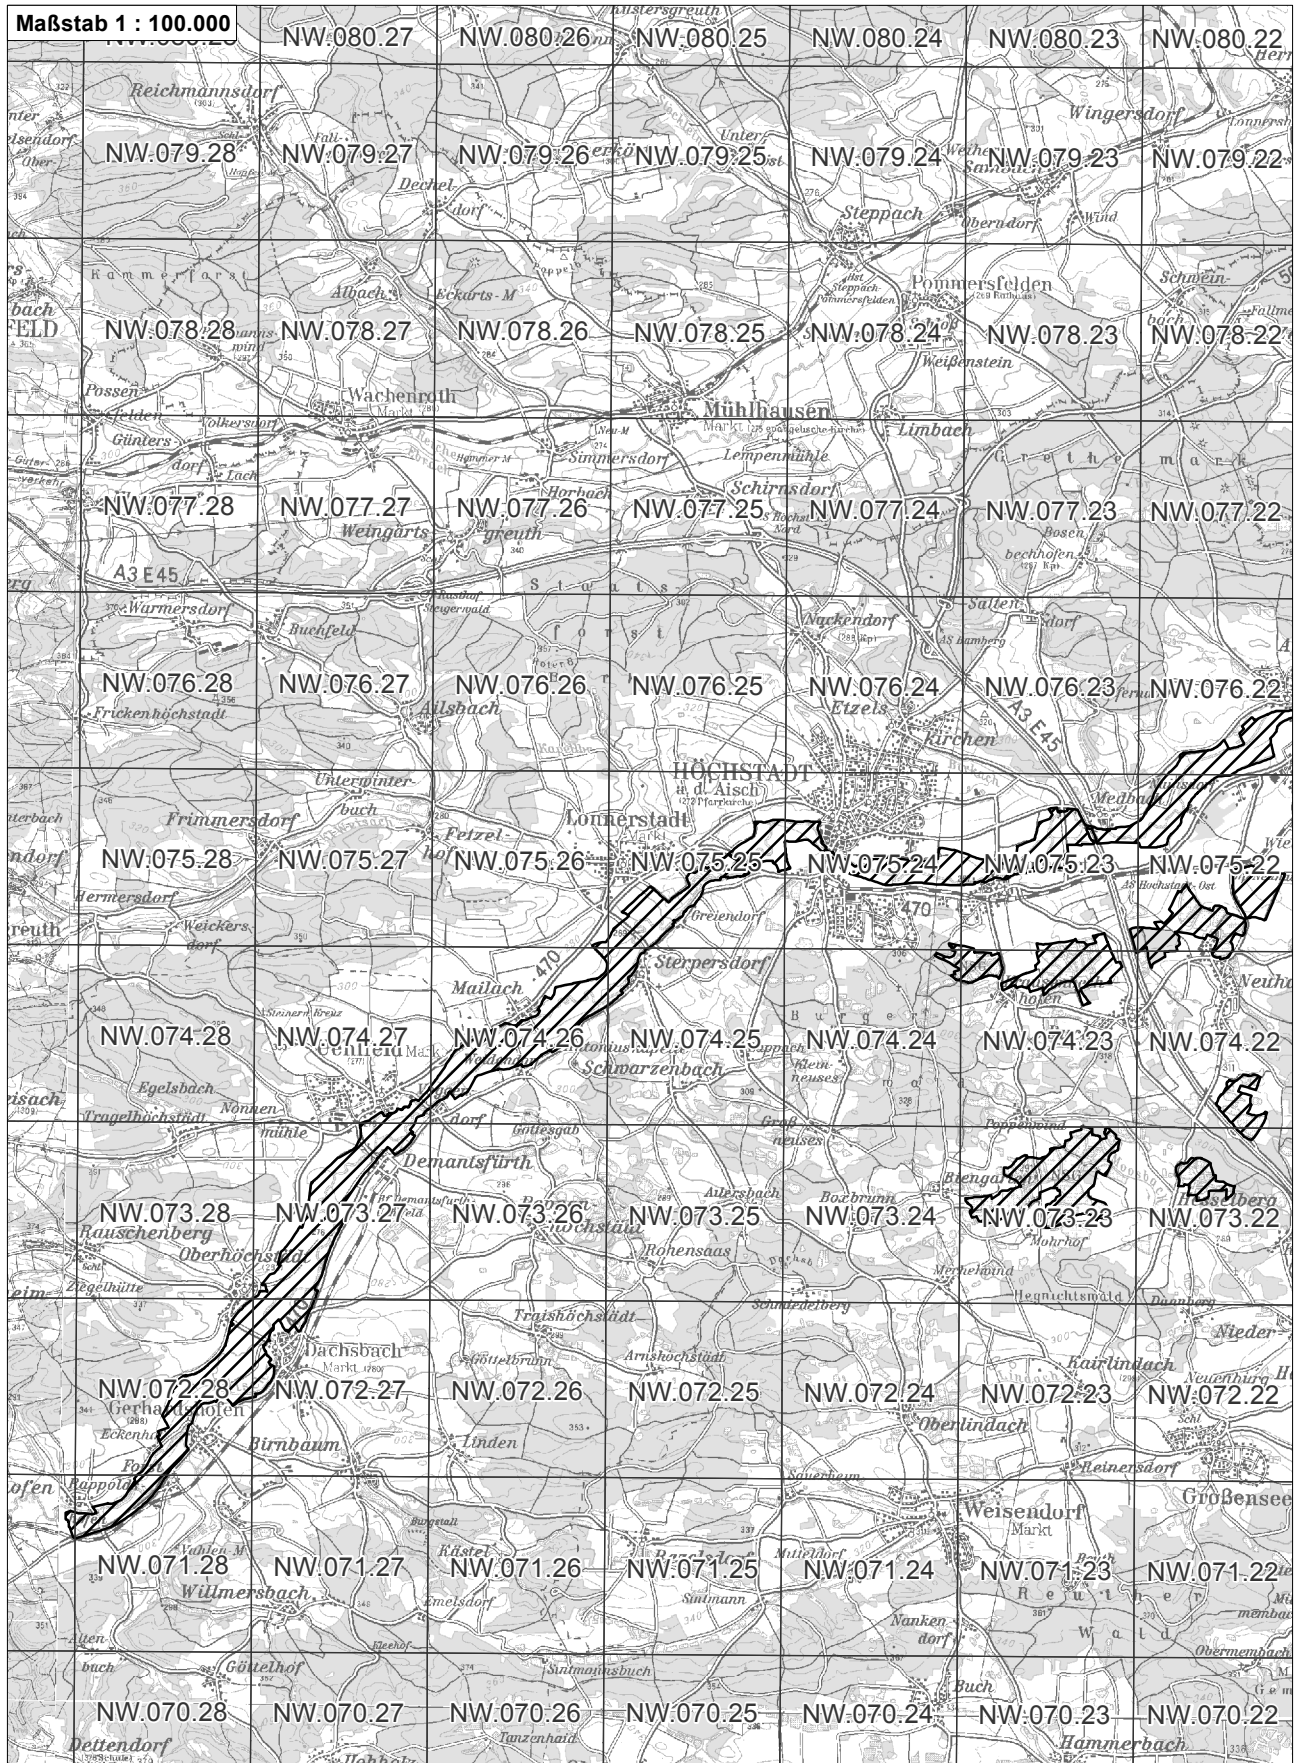

-  betroffenes Vogelschutzgebiet
-  weitere Vogelschutzgebiete
-  Flurkarte 1:5.000 Blattsschnitte

Übersichtskarte zum Vogelschutzgebiet Blatt 1 von 2
DE6331471 Aischgrund

-  betroffenes Vogelschutzgebiet
-  weitere Vogelschutzgebiete
-  Flurkarte 1:5.000 Blattschnitte

Übersichtskarte zum Vogelschutzgebiet Blatt 2 von 2
DE631471 Aischgrund