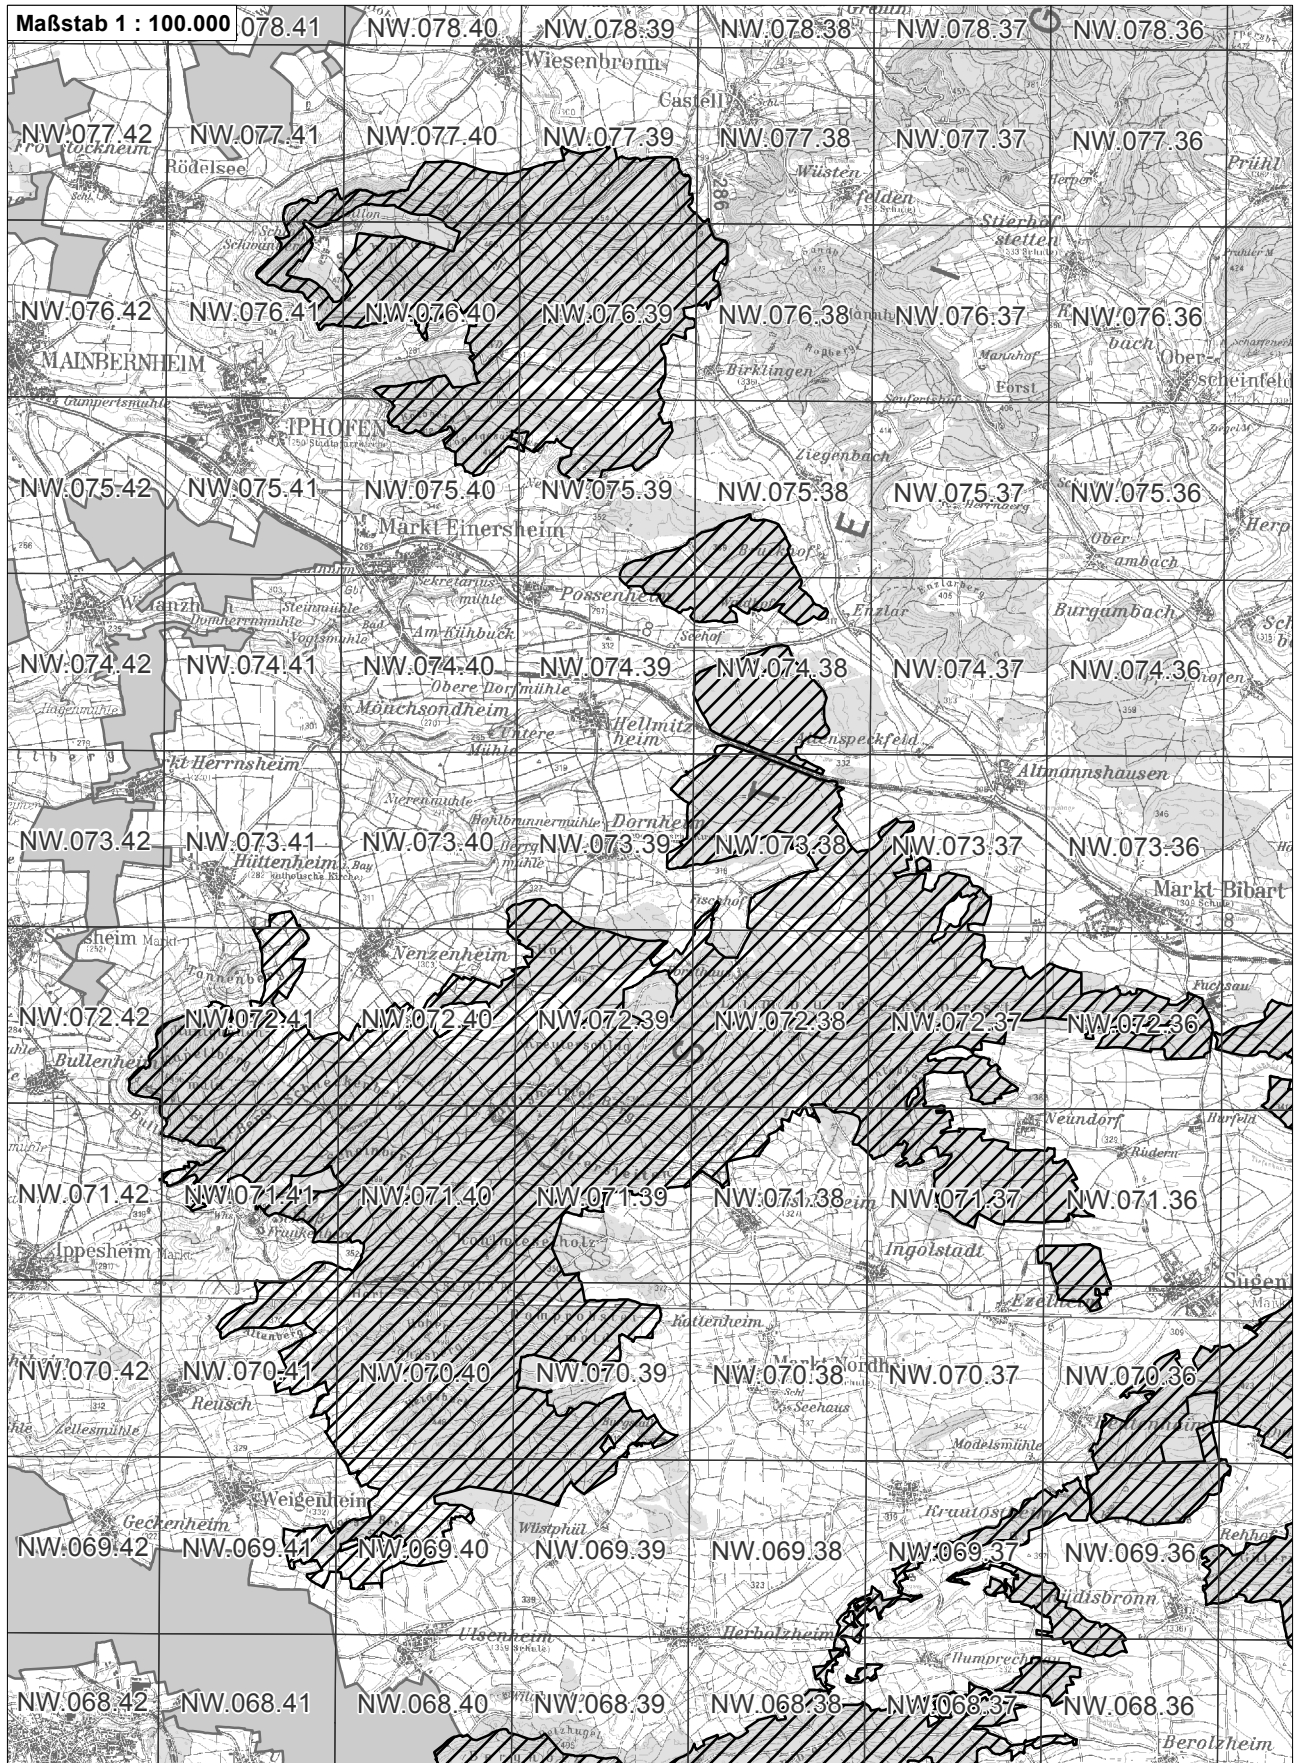

-  betroffenes Vogelschutzgebiet
-  weitere Vogelschutzgebiete
-  NO.071.46 Flurkarte 1:5.000 Blattschnitte

**Übersichtskarte zum Vogelschutzgebiet Blatt 1 von 3
DE6327471 Südlicher Steigerwald**

-  betroffenes Vogelschutzgebiet
-  weitere Vogelschutzgebiete
-  Flurkarte 1:5.000 Blattsschnitte

**Übersichtskarte zum Vogelschutzgebiet Blatt 2 von 3
DE6327471 Südlicher Steigerwald**

-  betroffenes Vogelschutzgebiet
-  weitere Vogelschutzgebiete
-  Flurkarte 1:5.000 Blattschnitte

Übersichtskarte zum Vogelschutzgebiet Blatt 3 von 3
DE6327471 Südlicher Steigerwald