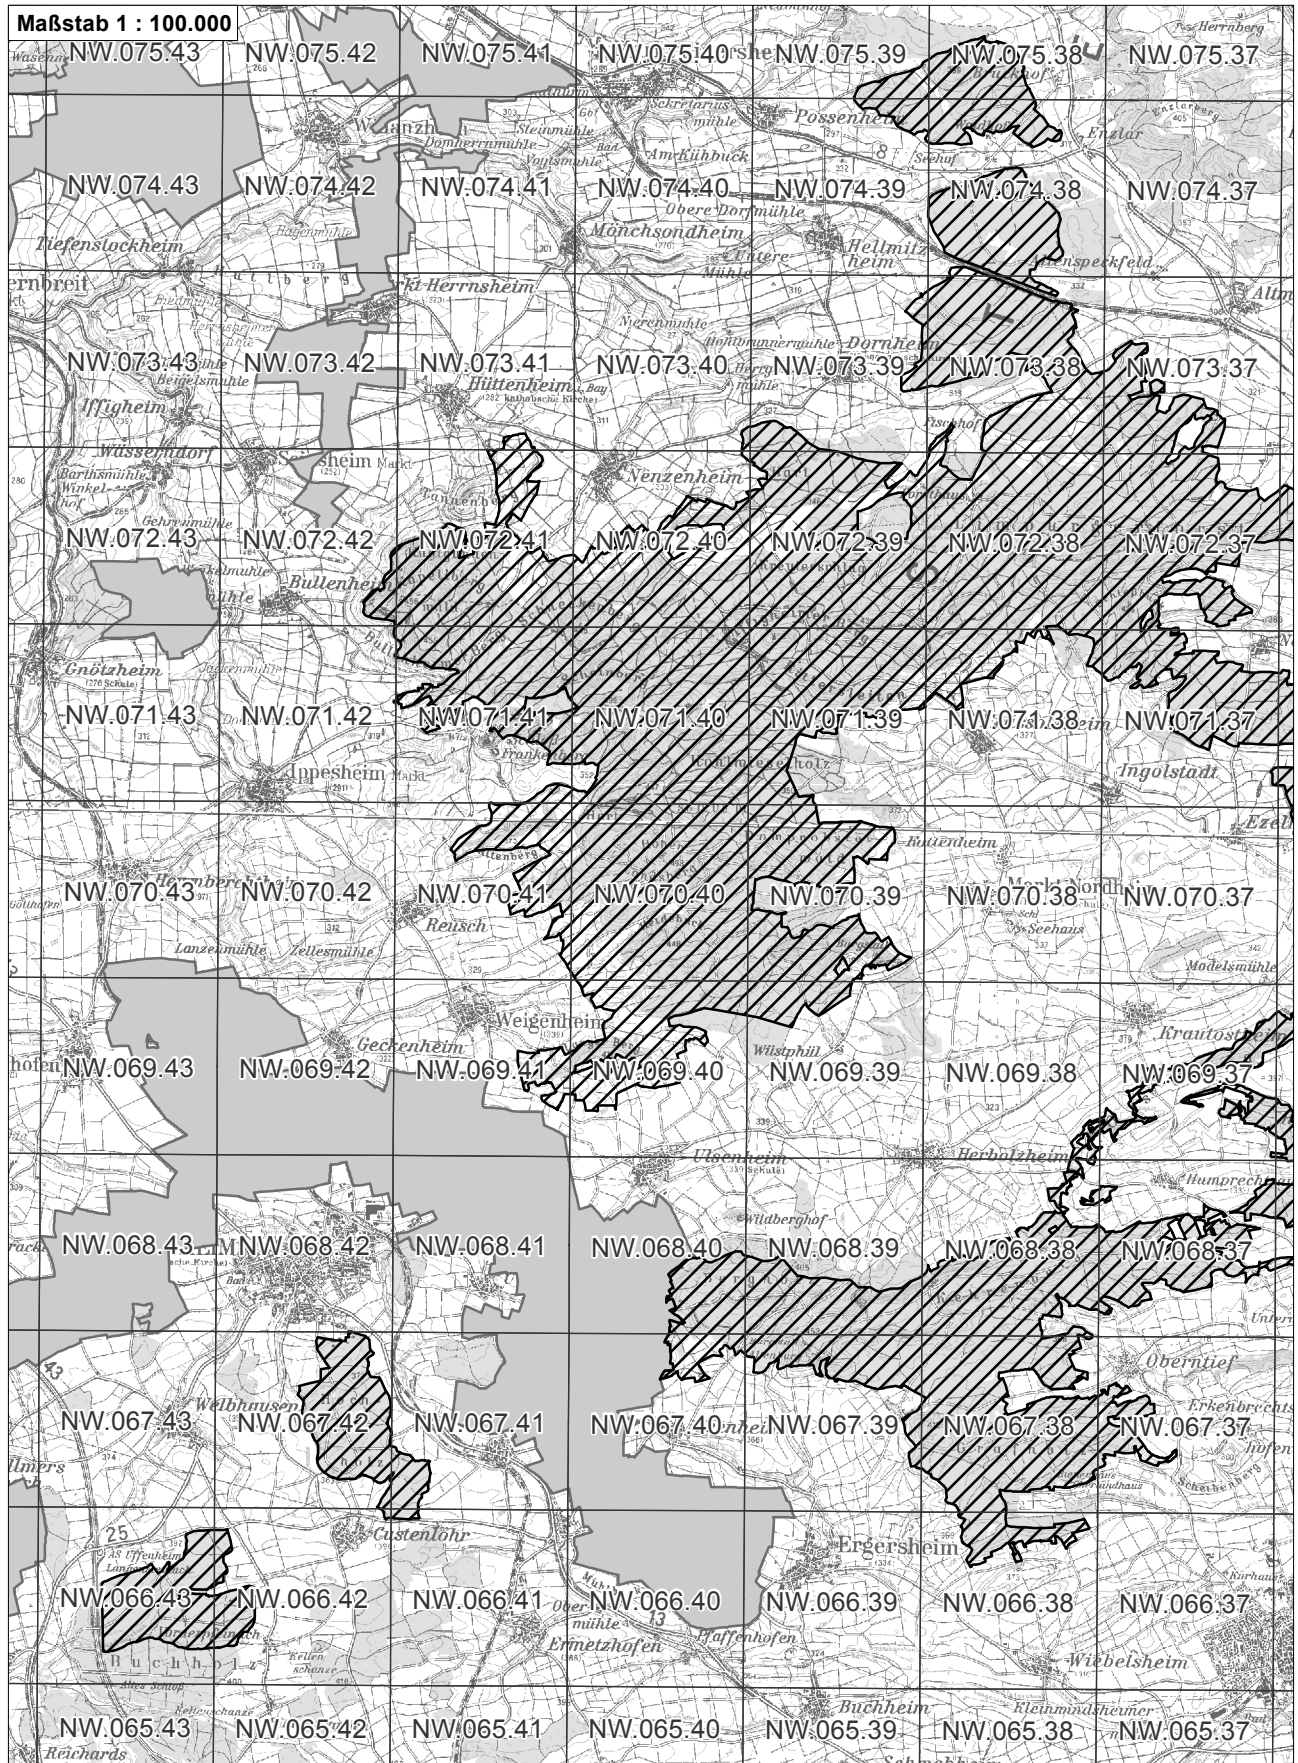

-  betroffenes Vogelschutzgebiet
-  weitere Vogelschutzgebiete
-  NO.071.46 Flurkarte 1:5.000 Blattschnitte

**Übersichtskarte zum Vogelschutzgebiet Blatt 1 von 3
DE6327471 Südlicher Steigerwald**

-  betroffenes Vogelschutzgebiet
-  weitere Vogelschutzgebiete
-  Flurkarte 1:5.000 Blattsschnitte

**Übersichtskarte zum Vogelschutzgebiet Blatt 2 von 3
DE6327471 Südlicher Steigerwald**

-  betroffenes Vogelschutzgebiet
-  weitere Vogelschutzgebiete
-  Flurkarte 1:5.000 Blattschnitte

Übersichtskarte zum Vogelschutzgebiet Blatt 3 von 3
DE6327471 Südlicher Steigerwald