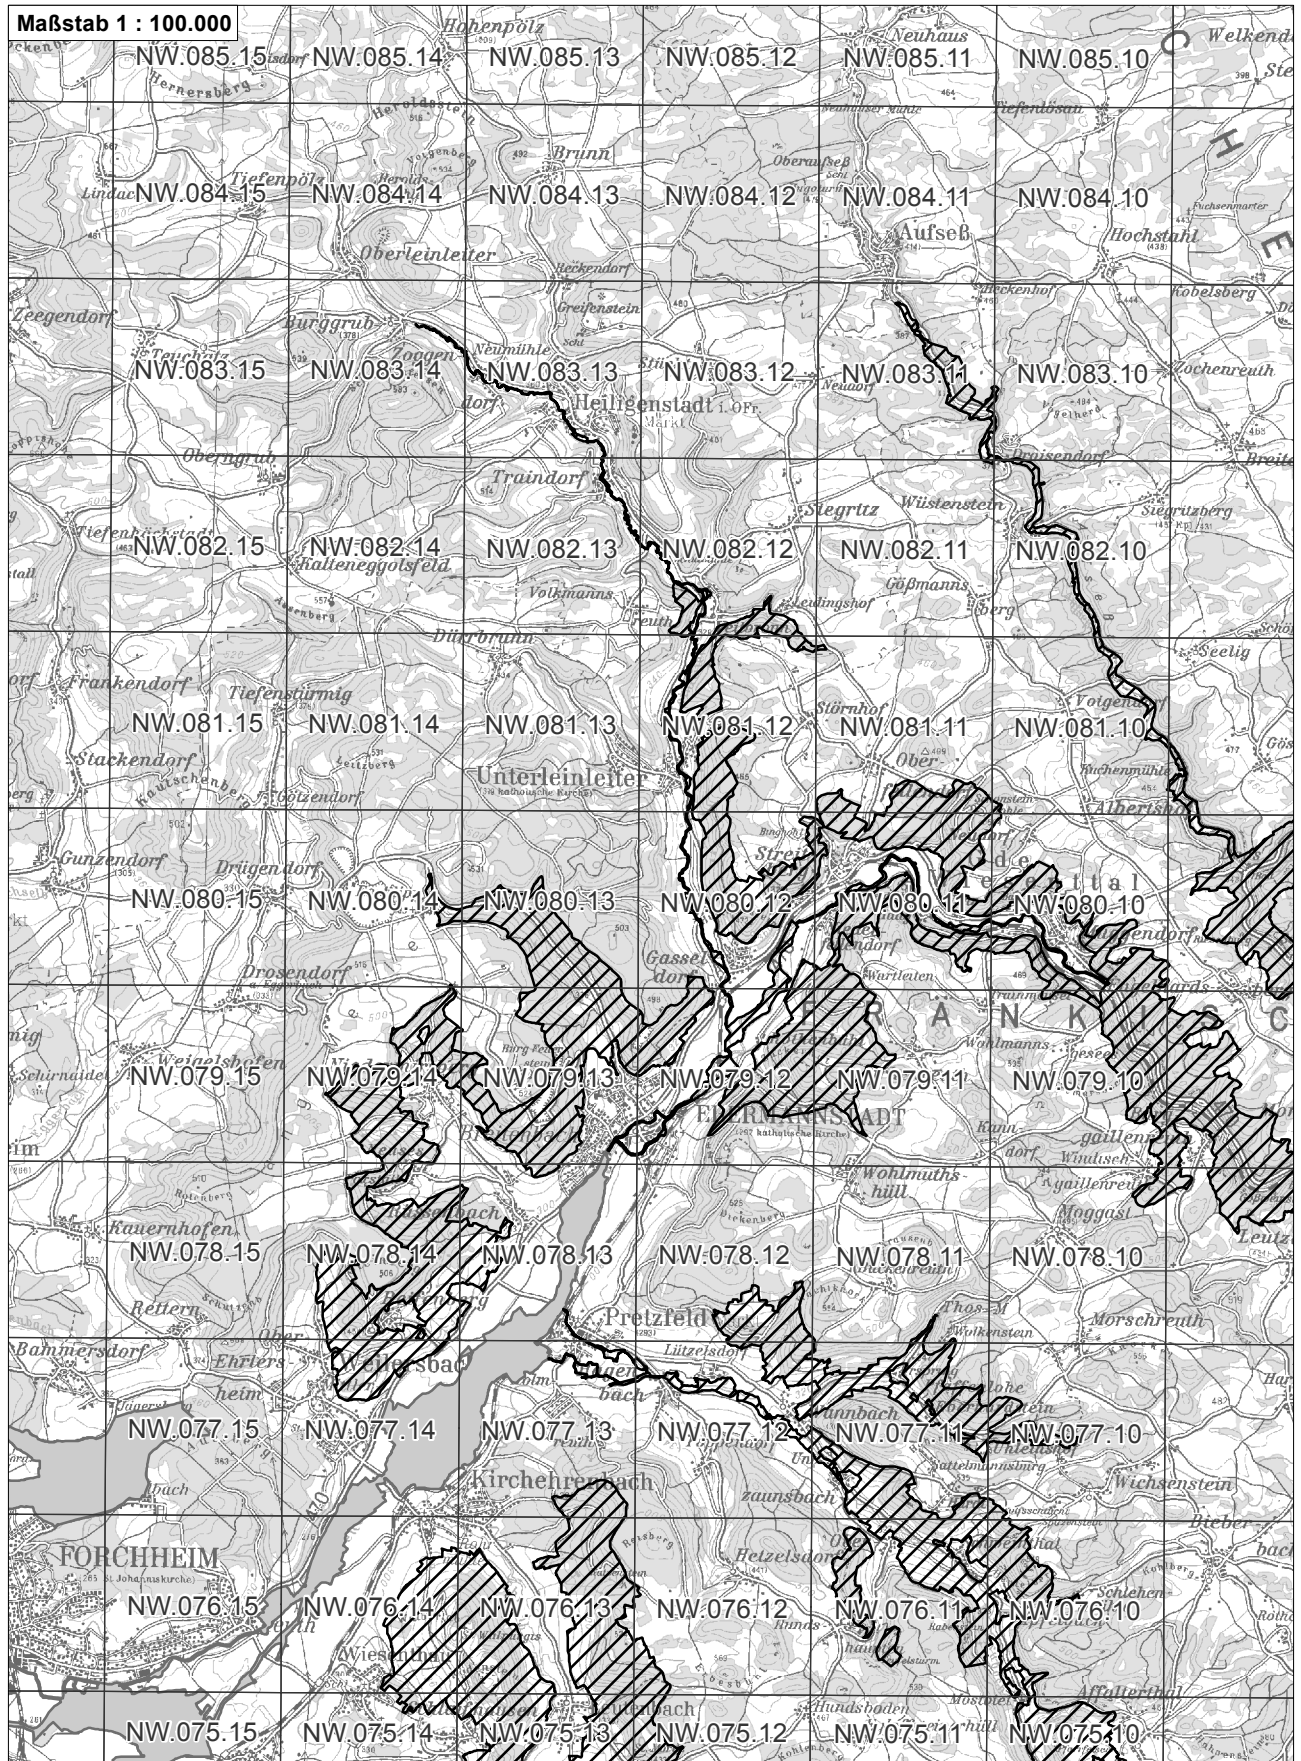

-  betroffenes Vogelschutzgebiet
-  weitere Vogelschutzgebiete
-  NO.071.46 Flurkarte 1:5.000 Blattschnitte

Übersichtskarte zum Vogelschutzgebiet Blatt 1 von 3
DE6233471 Felsen und Hangwälder in der Fränkischen Schweiz

-  betroffenes Vogelschutzgebiet
-  weitere Vogelschutzgebiete
-  NO.07146 Flurkarte 1:5.000 Blattschnitte

Übersichtskarte zum Vogelschutzgebiet Blatt 2 von 3
DE6233471 Felsen und Hangwälder in der Fränkischen Schweiz

-  betroffenes Vogelschutzgebiet
-  weitere Vogelschutzgebiete
-  NO.071.46 Flurkarte 1:5.000 Blattschnitte

**Übersichtskarte zum Vogelschutzgebiet Blatt 3 von 3
DE6233471 Felsen und Hangwälder in der Fränkischen Schweiz**