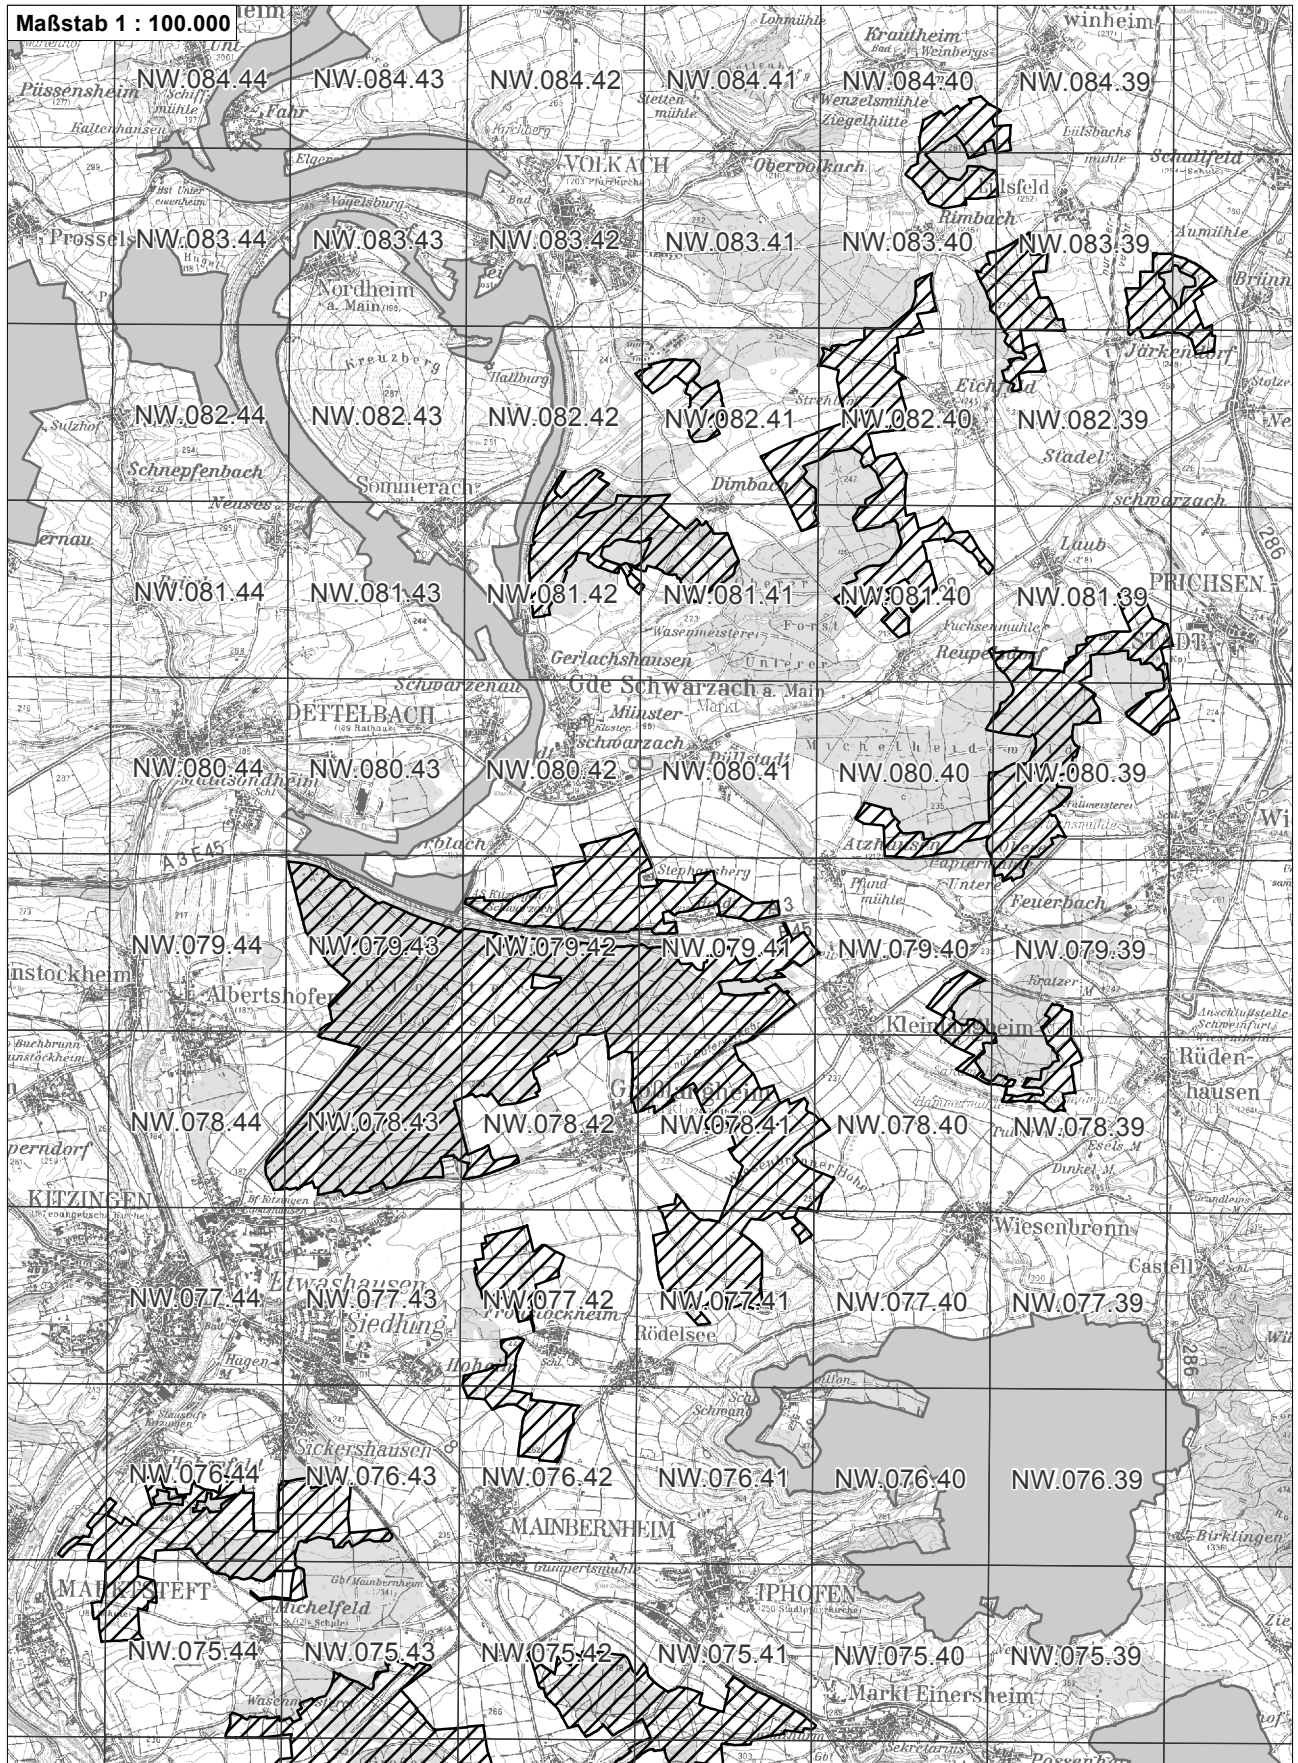

-  betroffenes Vogelschutzgebiet
-  weitere Vogelschutzgebiete
-  Flurkarte 1:5.000 Blattschnitte

**Übersichtskarte zum Vogelschutzgebiet Blatt 1 von 2
DE6227471 Südliches Steigerwaldvorland**

-  betroffenes Vogelschutzgebiet
-  weitere Vogelschutzgebiete
-  NO.071.46 Flurkarte 1:5.000 Blattschnitte

**Übersichtskarte zum Vogelschutzgebiet Blatt 2 von 2
DE6227471 Südliches Steigerwaldvorland**