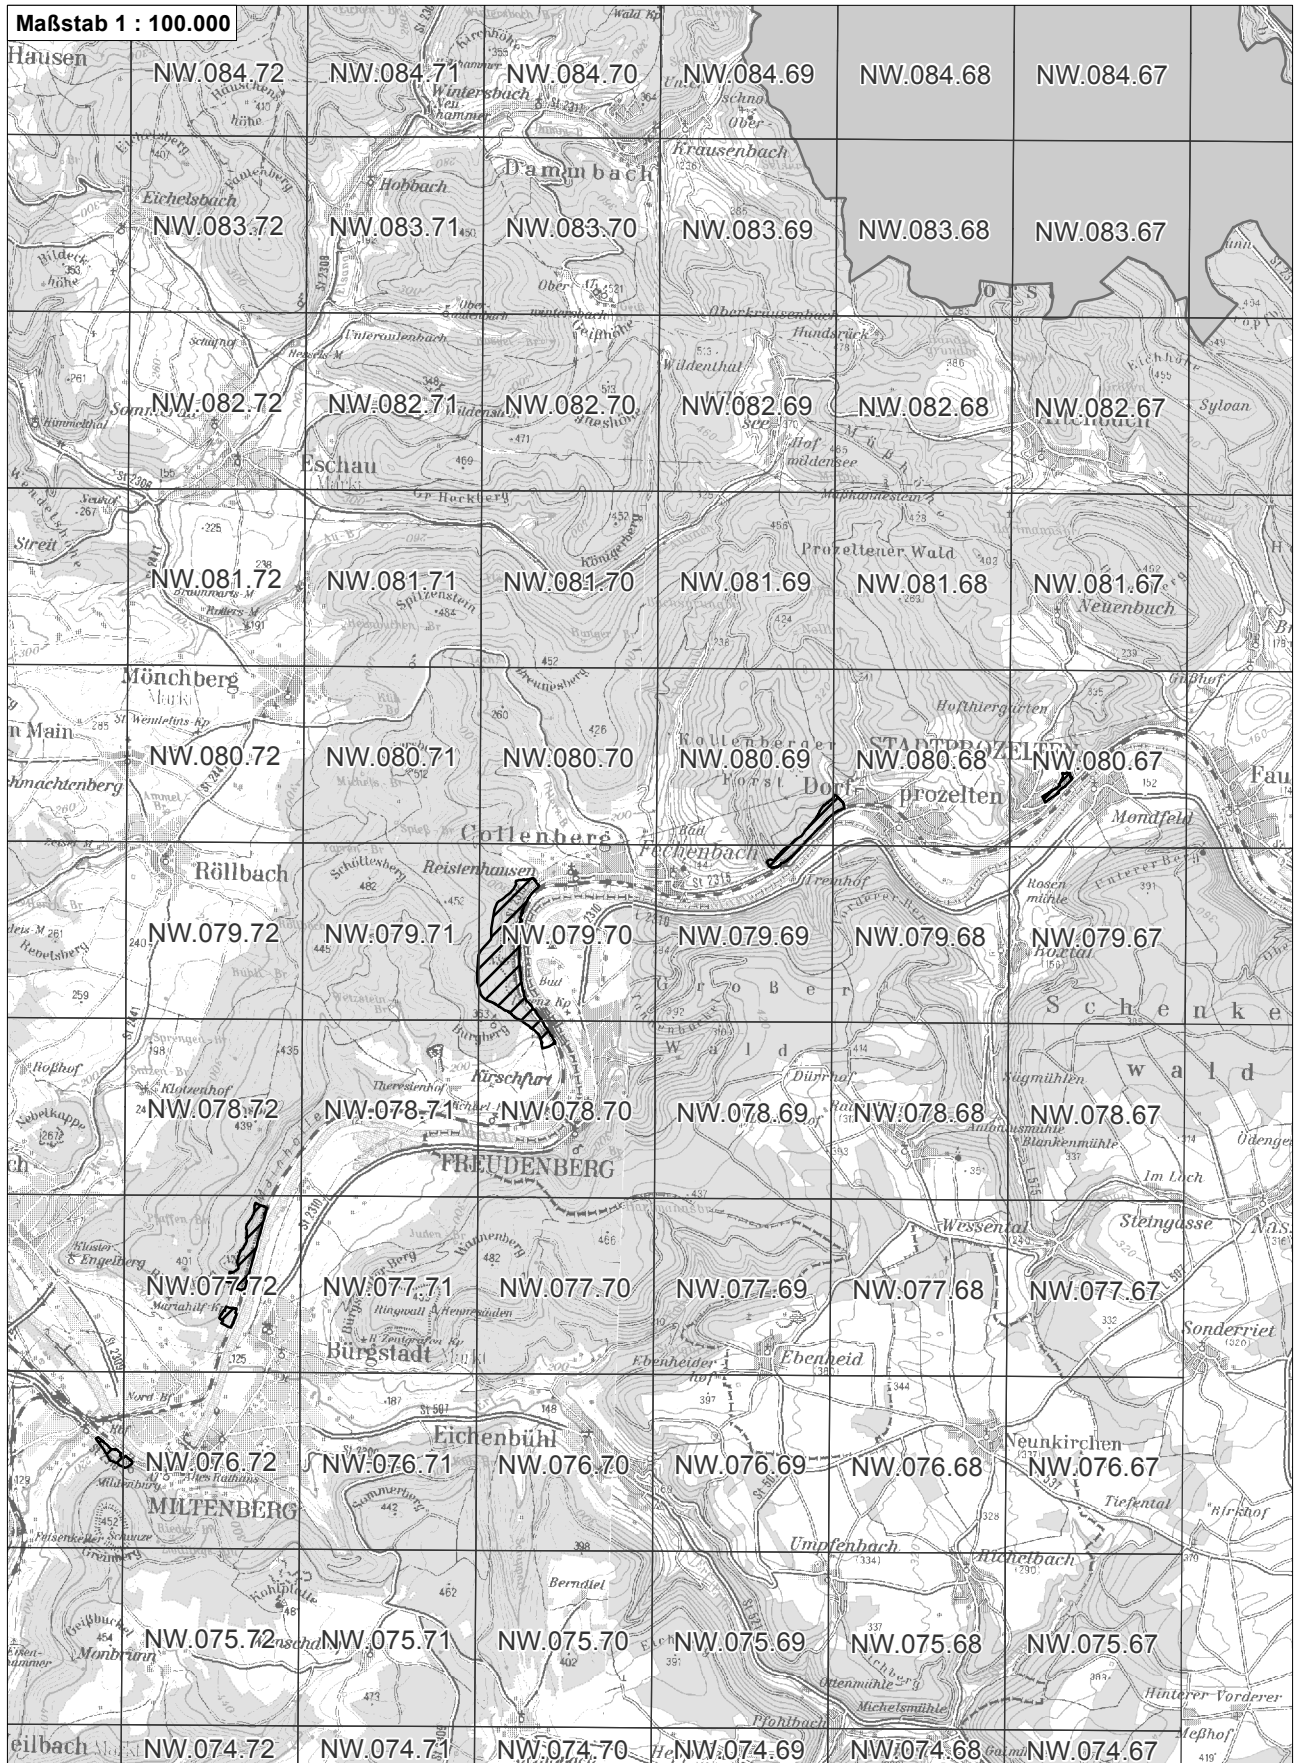

-  betroffenes Vogelschutzgebiet
-  weitere Vogelschutzgebiete
-  Flurkarte 1:5.000 Blattschnitte

**Übersichtskarte zum Vogelschutzgebiet Blatt 1 von 2
DE6221401 Buntsandsteinfelsen am Main**

Anlage 2.18 zur Bayerischen Natura 2 000-Verordnung

-  betroffenes Vogelschutzgebiet
-  weitere Vogelschutzgebiete
-  Flurkarte 1:5.000 Blattschnitte

Übersichtskarte zum Vogelschutzgebiet Blatt 2 von 2
DE6221401 Buntsandsteinfelsen am Main