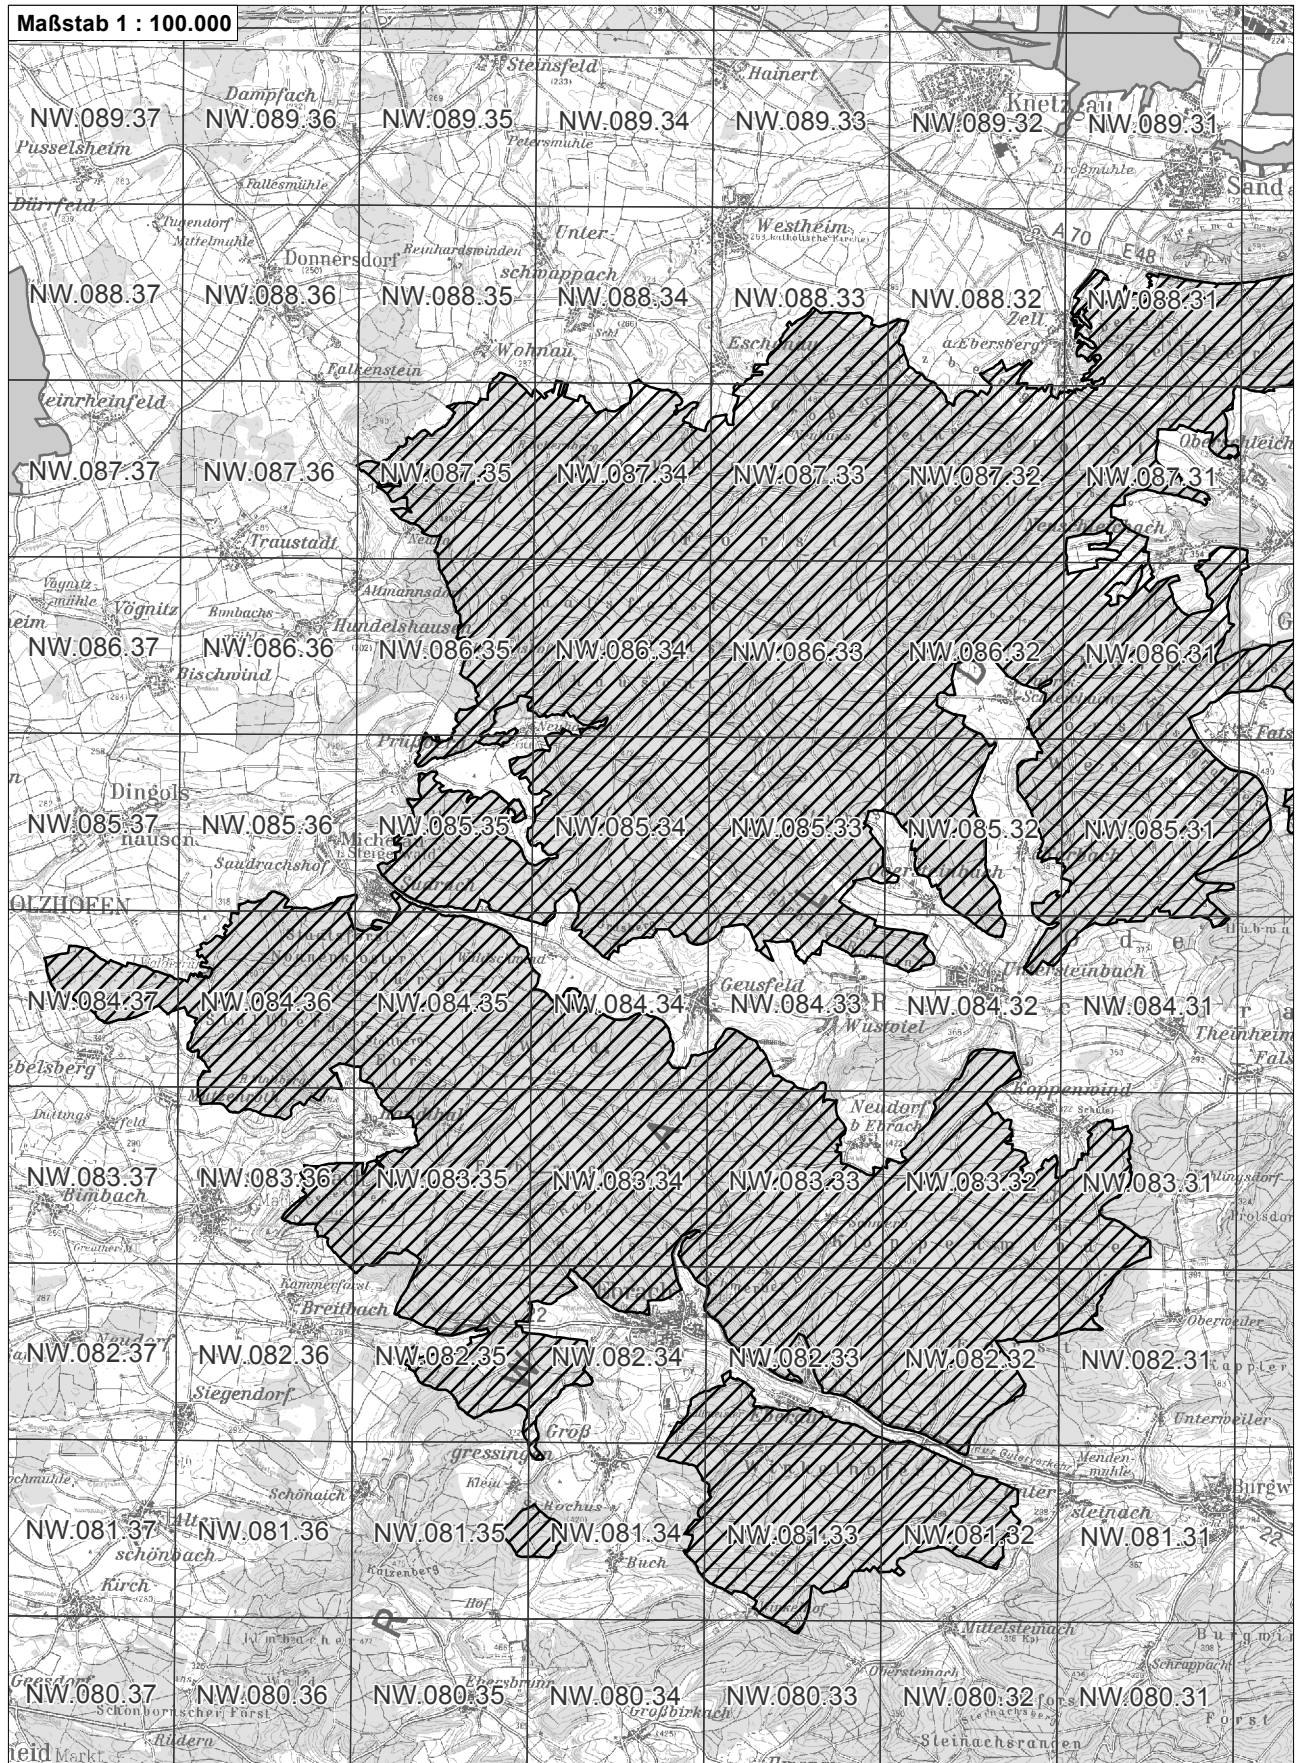

-  betroffenes Vogelschutzgebiet
-  weitere Vogelschutzgebiete
-  NO.071.46 Flurkarte 1:5.000 Blattschnitte

**Übersichtskarte zum Vogelschutzgebiet Blatt 1 von 2
DE6029471 Oberer Steigerwald**

-  betroffenes Vogelschutzgebiet
-  weitere Vogelschutzgebiete
-  NO.07146 Flurkarte 1:5.000 Blattschnitte

**Übersichtskarte zum Vogelschutzgebiet Blatt 2 von 2
DE6029471 Oberer Steigerwald**