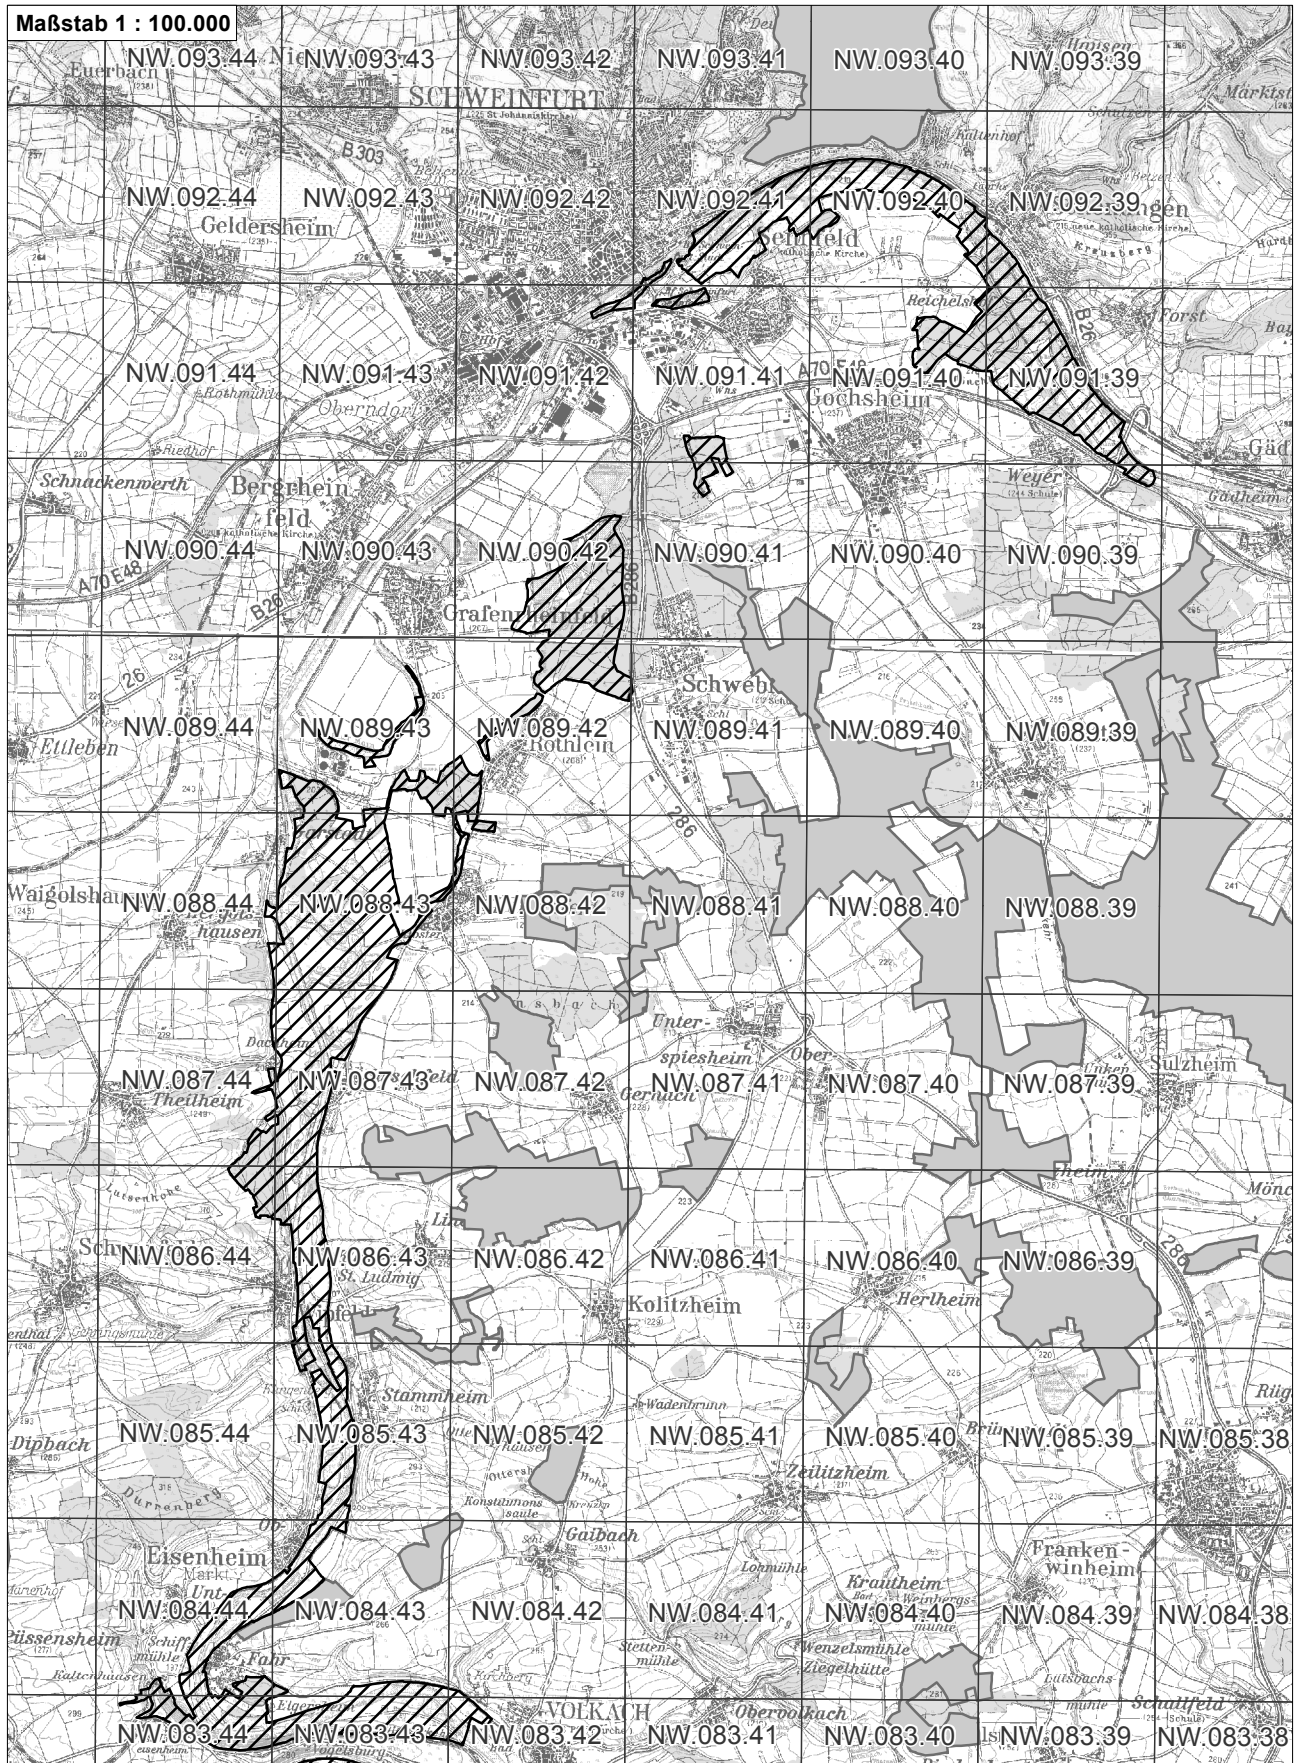

-  betroffenes Vogelschutzgebiet
-  weitere Vogelschutzgebiete
-  Flurkarte 1:5.000 Blattschnitte

**Übersichtskarte zum Vogelschutzgebiet Blatt 1 von 2
DE6027471 Maintal zwischen Schweinfurt und Dettelbach**

-  betroffenes Vogelschutzgebiet
-  weitere Vogelschutzgebiete
-  Flurkarte 1:5.000 Blattschnitte

Übersichtskarte zum Vogelschutzgebiet Blatt 2 von 2
DE6027471 Maintal zwischen Schweinfurt und Dettelbach