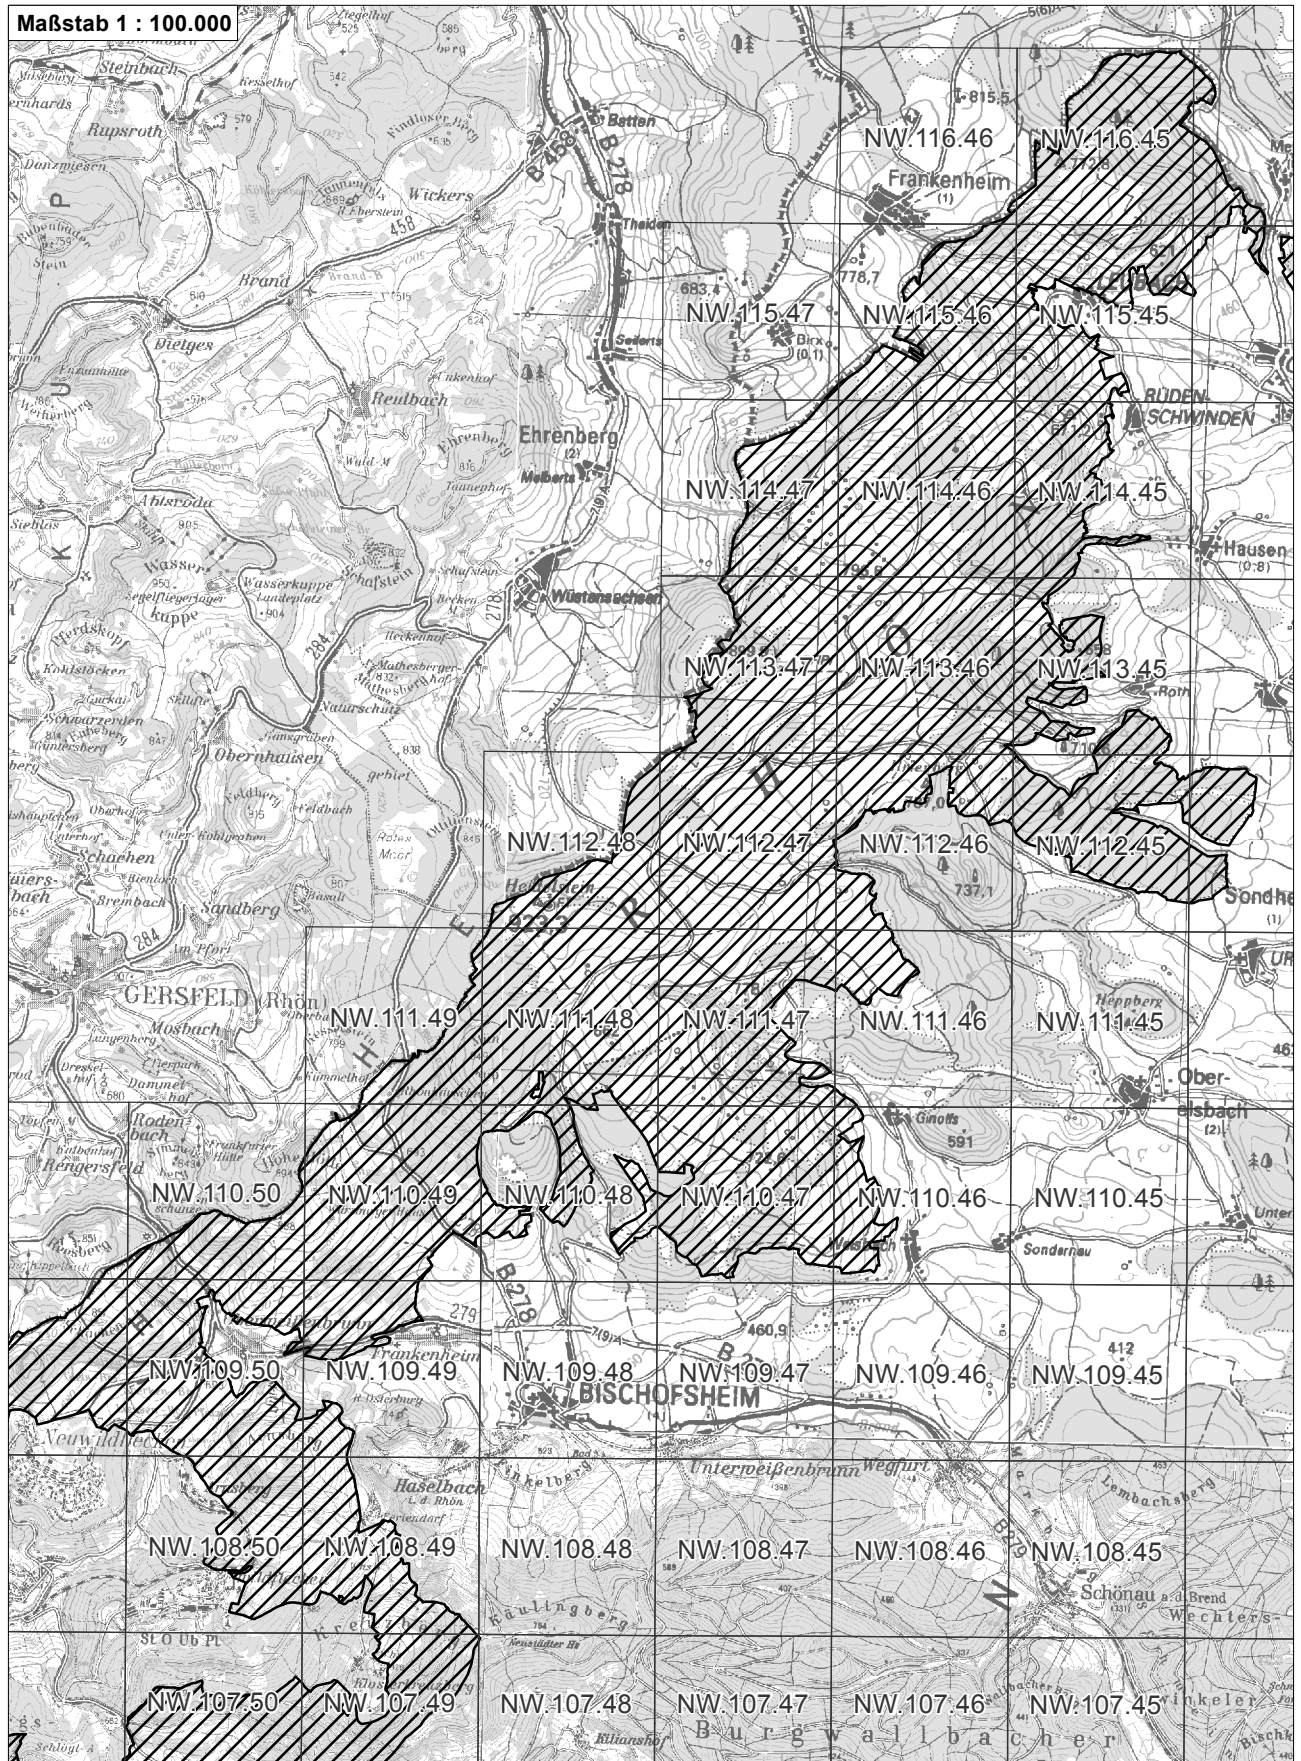

Anlage 2.1 zur Bayerischen Natura 2000-Verordnung

Übersichtskarte zum Vogelschutzgebiet Blatt 1 von 3
DE5526471 Bayerische Hohe Rhön

-  betroffenes Vogelschutzgebiet
-  weitere Vogelschutzgebiete
-  NO.071.46 Flurkarte 1:5.000 Blattschnitte

Anlage 2.1 zur Bayerischen Natura 2000-Verordnung

Übersichtskarte zum Vogelschutzgebiet Blatt 2 von 3
DE5526471 Bayerische Hohe Rhön

-  betroffenes Vogelschutzgebiet
-  weitere Vogelschutzgebiete
-  Flurkarte 1:5.000 Blattschnitte

Anlage 2.1 zur Bayerischen Natura 2000-Verordnung

-  betroffenes Vogelschutzgebiet
-  weitere Vogelschutzgebiete
-  NO.07146 Flurkarte 1:5.000 Blattschnitte

Übersichtskarte zum Vogelschutzgebiet Blatt 3 von 3
DE5526471 Bayerische Hohe Rhön