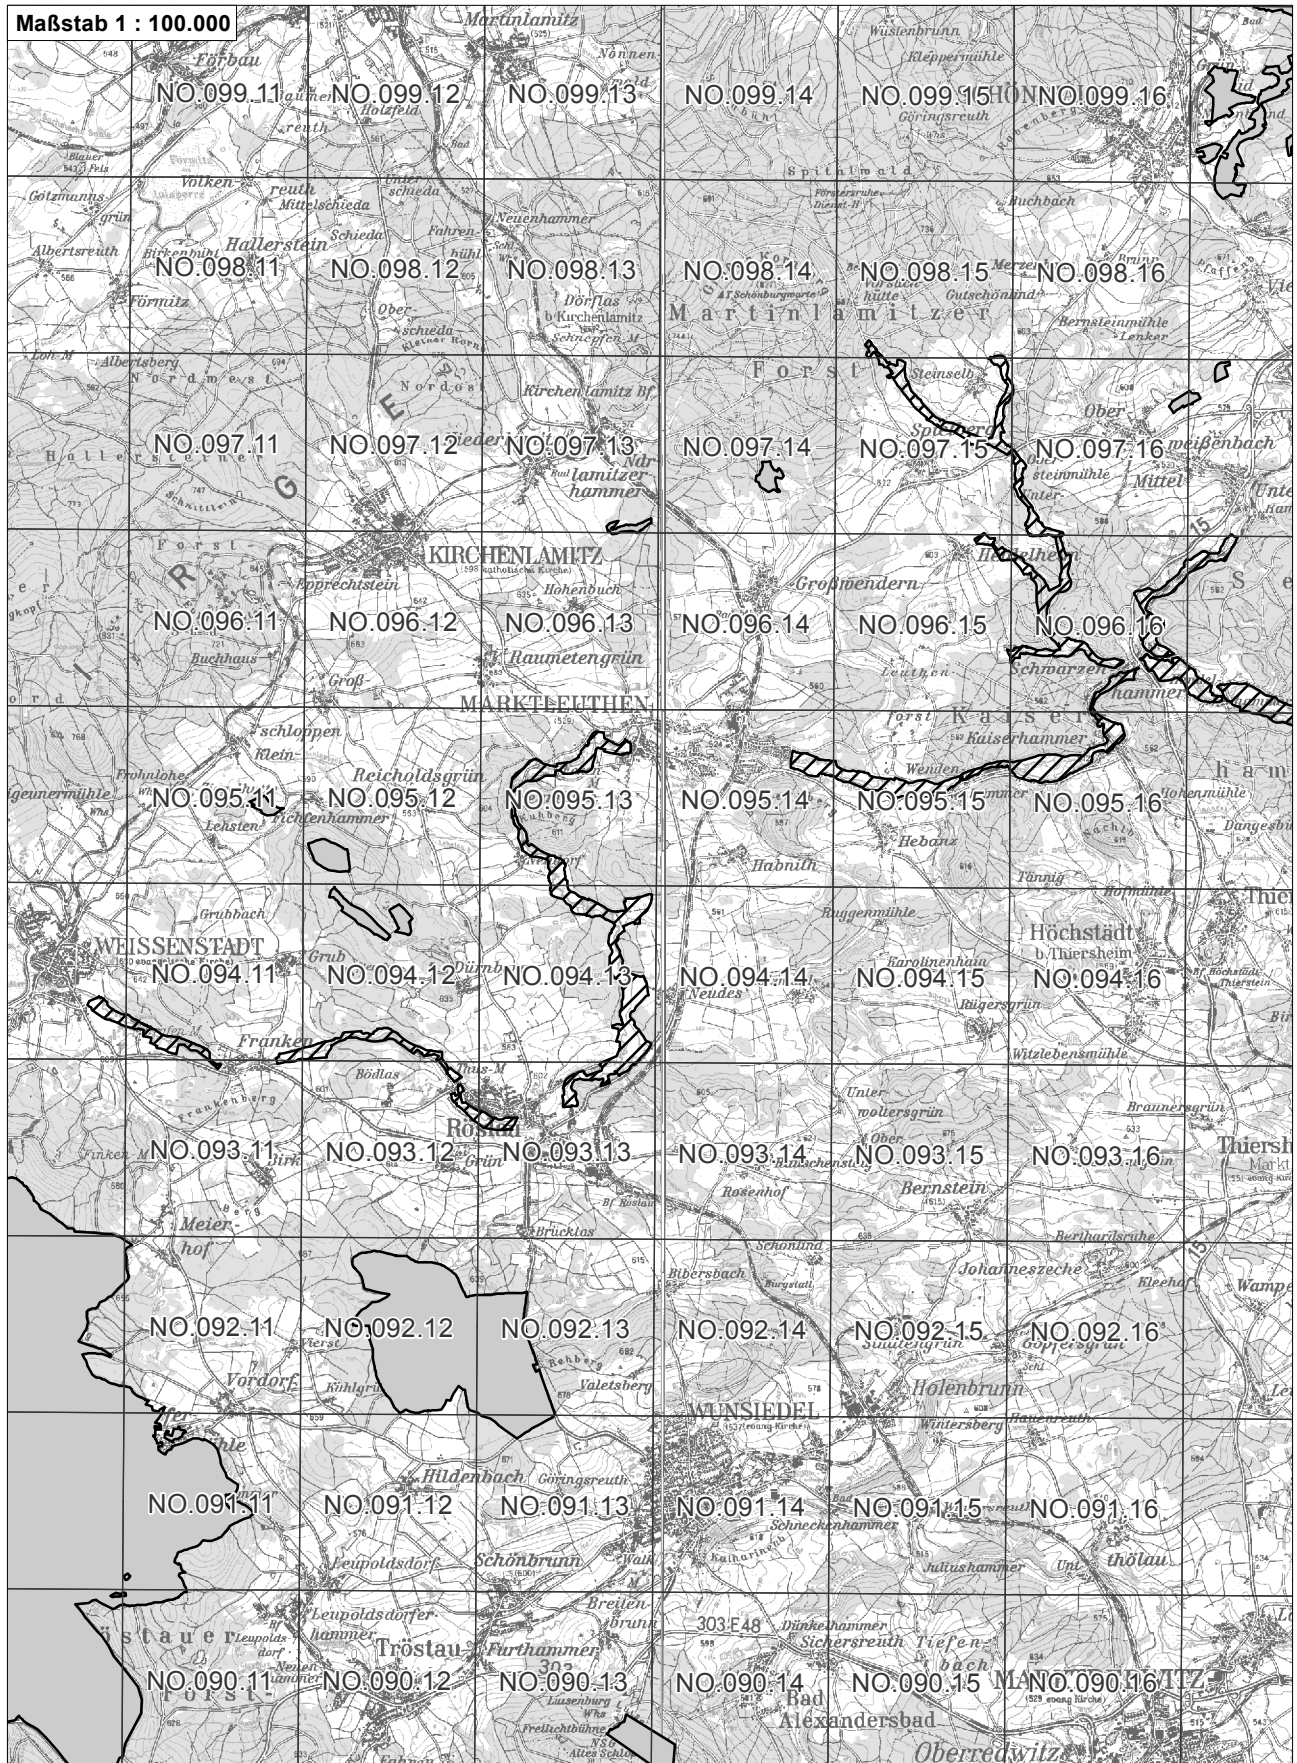

-  betroffenes FFH-Gebiet
-  weitere FFH-Gebiete
-  Flurkarte 1:5.000 Blattschnitte

**Übersichtskarte zum FFH-Gebiet Blatt 1 von 2  
DE5838302 Eger- und Röslautal**

-  betroffenes FFH-Gebiet
-  weitere FFH-Gebiete
-  NO.07146 Flurkarte 1:5.000 Blattschnitte

**Übersichtskarte zum FFH-Gebiet Blatt 2 von 2  
DE5838302 Eger- und Röslautal**