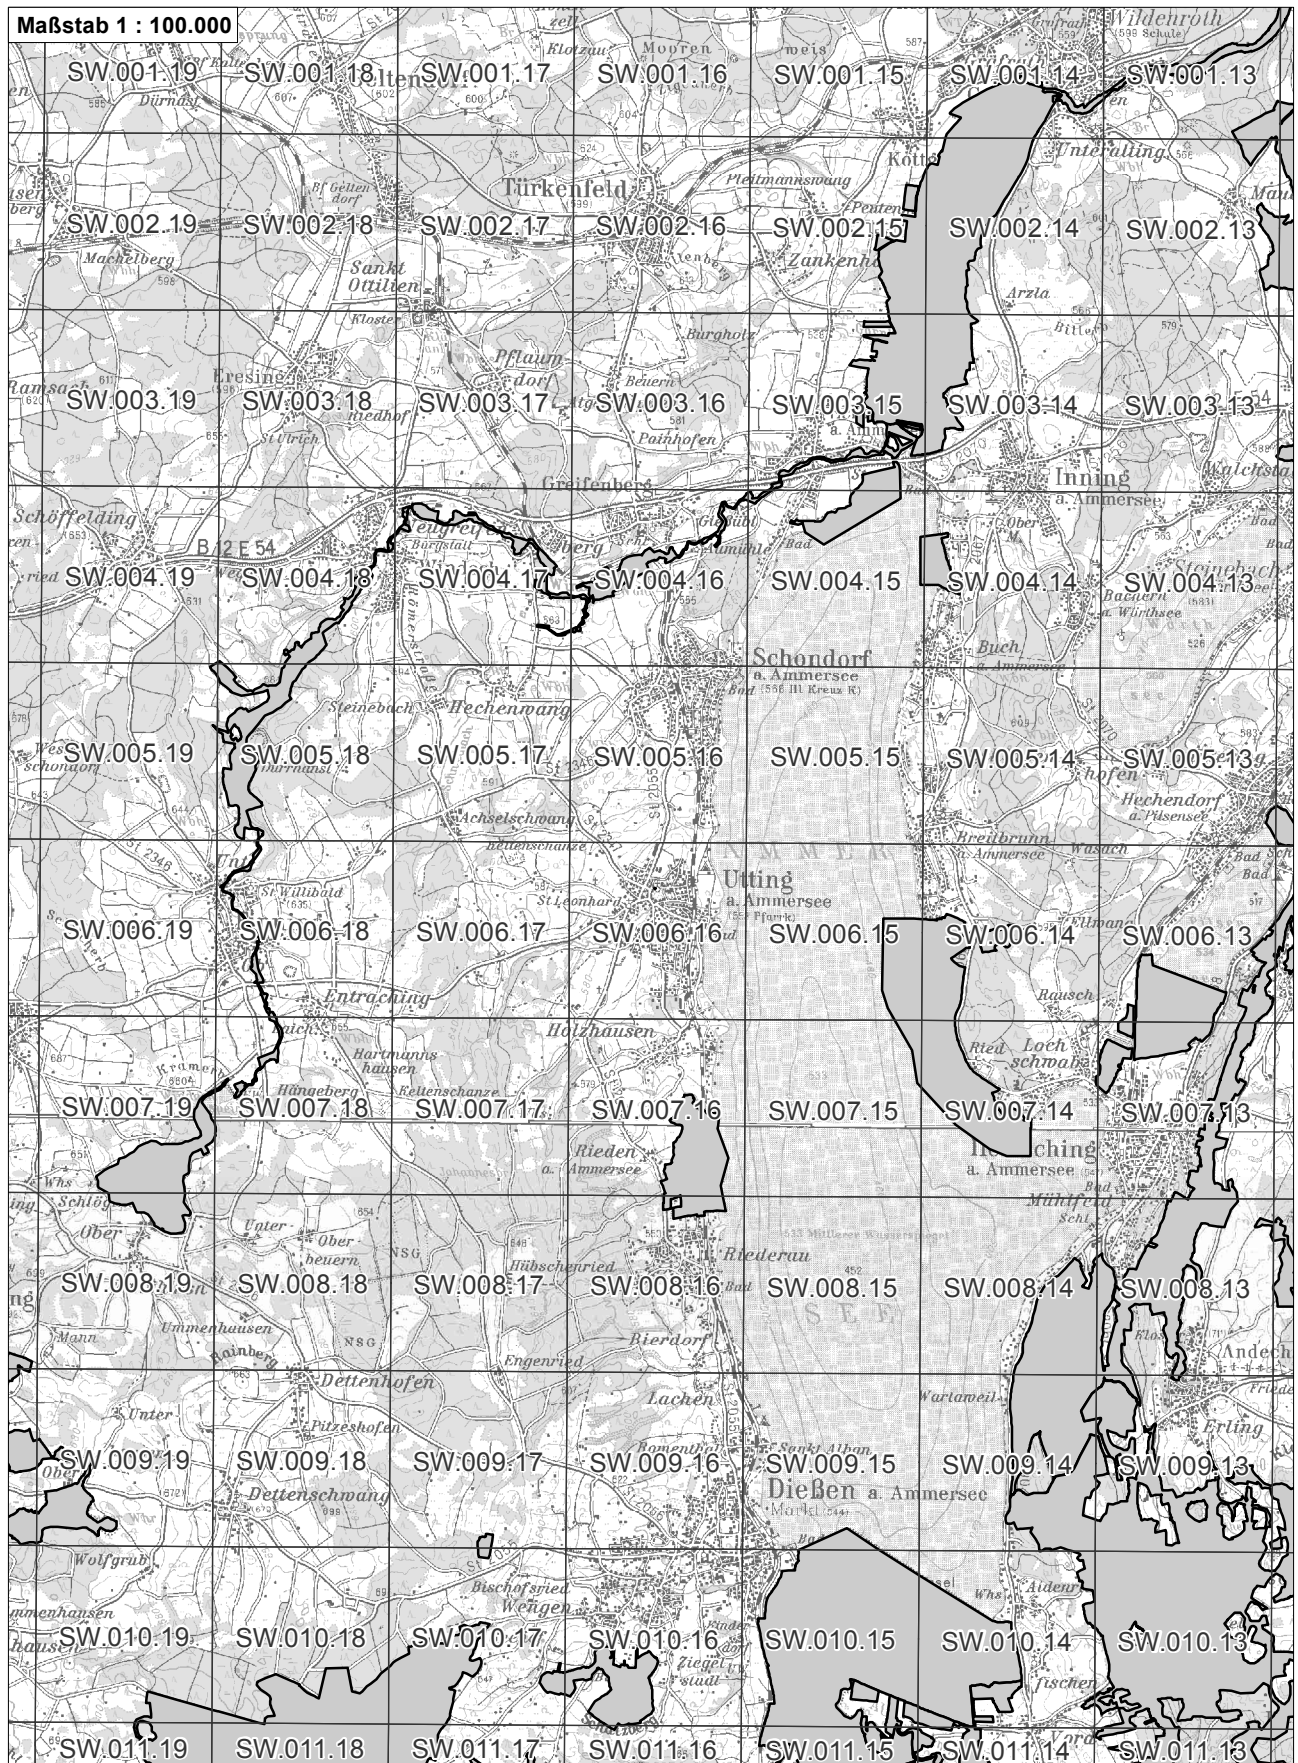

-  betroffenes FFH-Gebiet
-  weitere FFH-Gebiete
-  Flurkarte 1:5.000 Blattschnitte

**Übersichtskarte zum FFH-Gebiet Blatt 1 von 4
DE8134303 Fledermaus-Kolonien im Südwesten Oberbayerns**

-  betroffenes FFH-Gebiet
-  weitere FFH-Gebiete
-  Flurkarte 1:5.000 Blattschnitte

Übersichtskarte zum FFH-Gebiet Blatt 2 von 4
DE8134303 Fledermaus-Kolonien im Südwesten Oberbayerns

-  betroffenes FFH-Gebiet
-  weitere FFH-Gebiete
-  Flurkarte 1:5.000 Blattschnitte

Übersichtskarte zum FFH-Gebiet Blatt 3 von 4
DE8134303 Fledermaus-Kolonien im Südwesten Oberbayerns

-  betroffenes FFH-Gebiet
-  weitere FFH-Gebiete
-  NO.071.46 Flurkarte 1:5.000 Blattschnitte

**Übersichtskarte zum FFH-Gebiet Blatt 4 von 4
DE8134303 Fledermaus-Kolonien im Südwesten Oberbayerns**