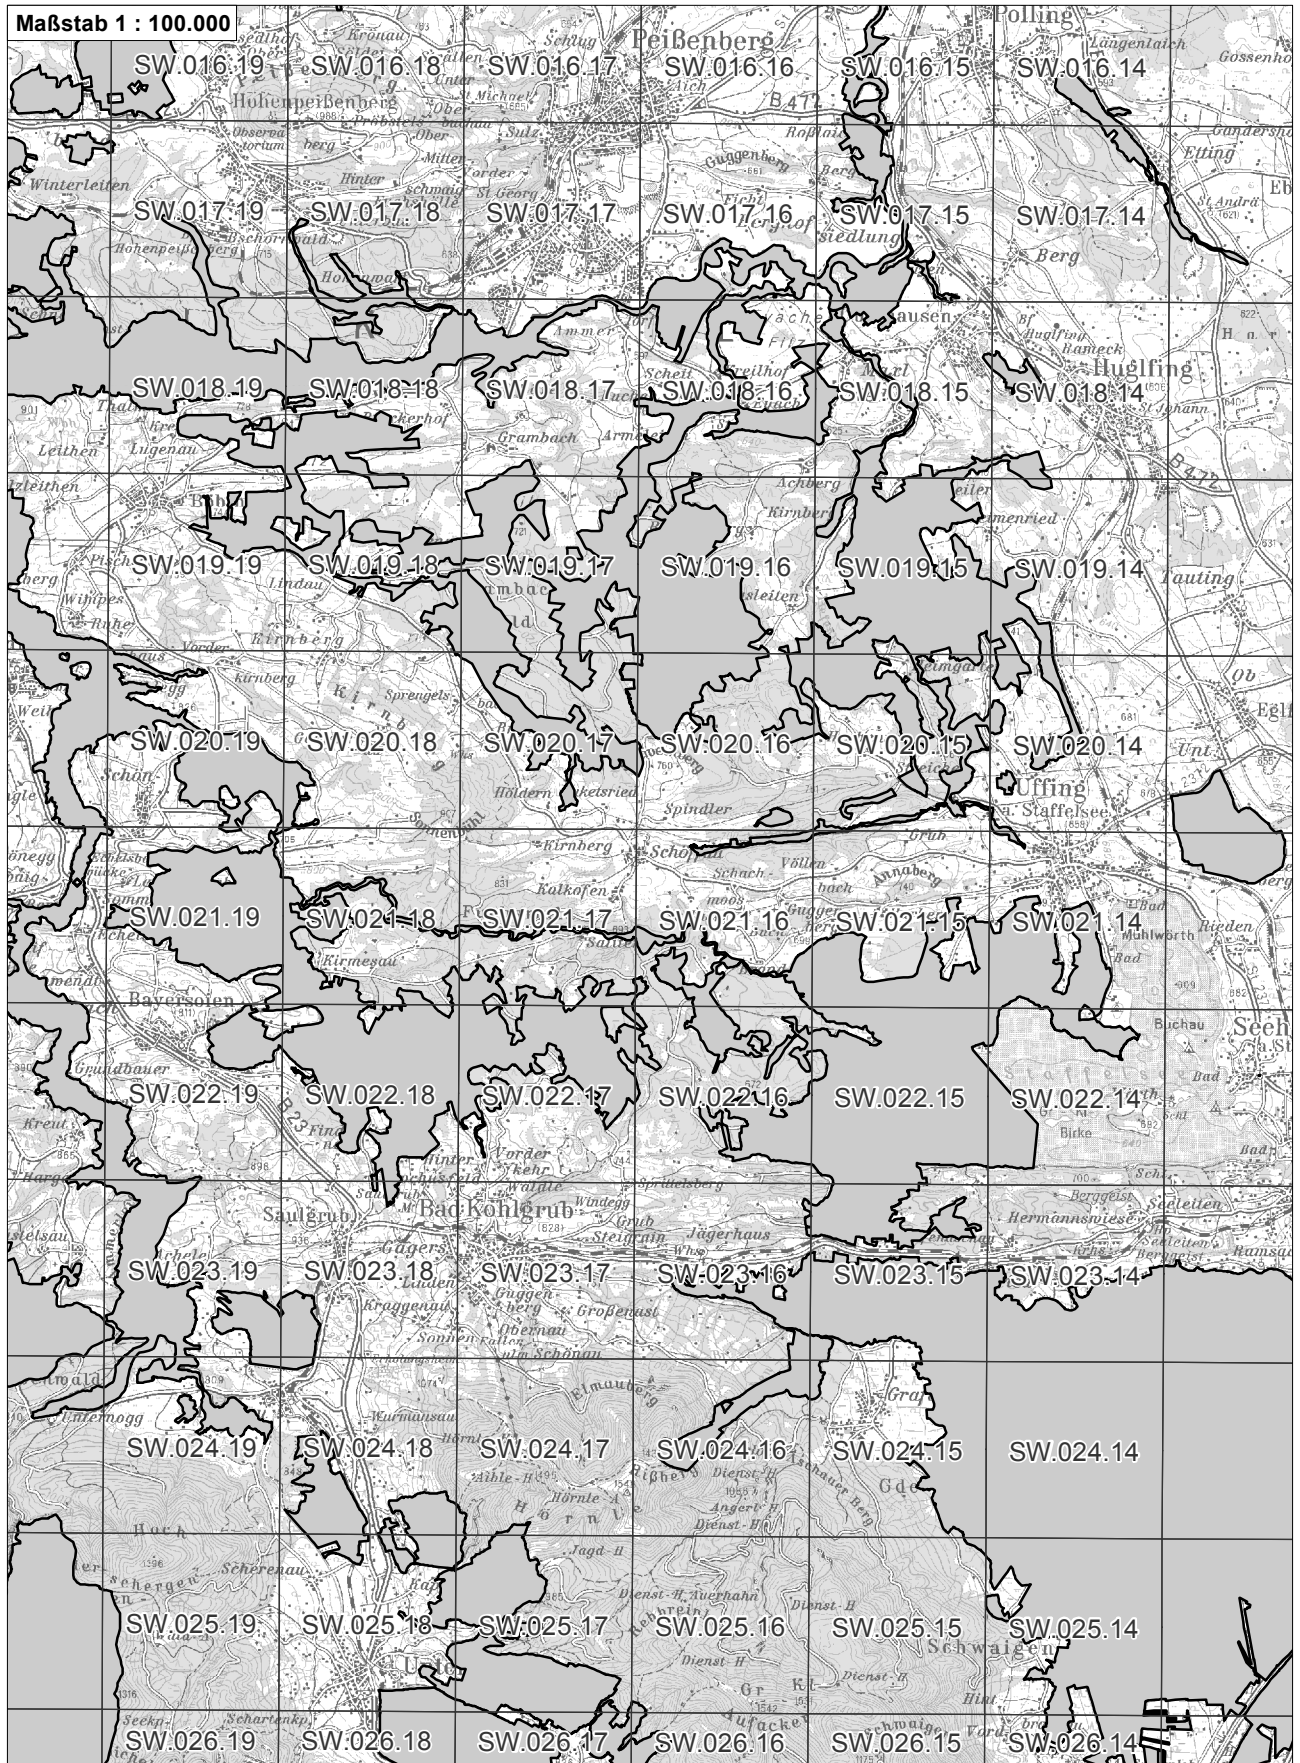

-  betroffenes FFH-Gebiet
-  weitere FFH-Gebiete
-  Flurkarte 1:5.000 Blattschnitte

**Übersichtskarte zum FFH-Gebiet Blatt 1 von 4
DE8134303 Fledermaus-Kolonien im Südwesten Oberbayerns**

-  betroffenes FFH-Gebiet
-  weitere FFH-Gebiete
-  Flurkarte 1:5.000 Blattschnitte

Übersichtskarte zum FFH-Gebiet Blatt 2 von 4
DE8134303 Fledermaus-Kolonien im Südwesten Oberbayerns

-  betroffenes FFH-Gebiet
-  weitere FFH-Gebiete
-  Flurkarte 1:5.000 Blattschnitte

Übersichtskarte zum FFH-Gebiet Blatt 3 von 4
DE8134303 Fledermaus-Kolonien im Südwesten Oberbayerns

-  betroffenes FFH-Gebiet
-  weitere FFH-Gebiete
-  NO.071.46 Flurkarte 1:5.000 Blattschnitte

**Übersichtskarte zum FFH-Gebiet Blatt 4 von 4
DE8134303 Fledermaus-Kolonien im Südwesten Oberbayerns**