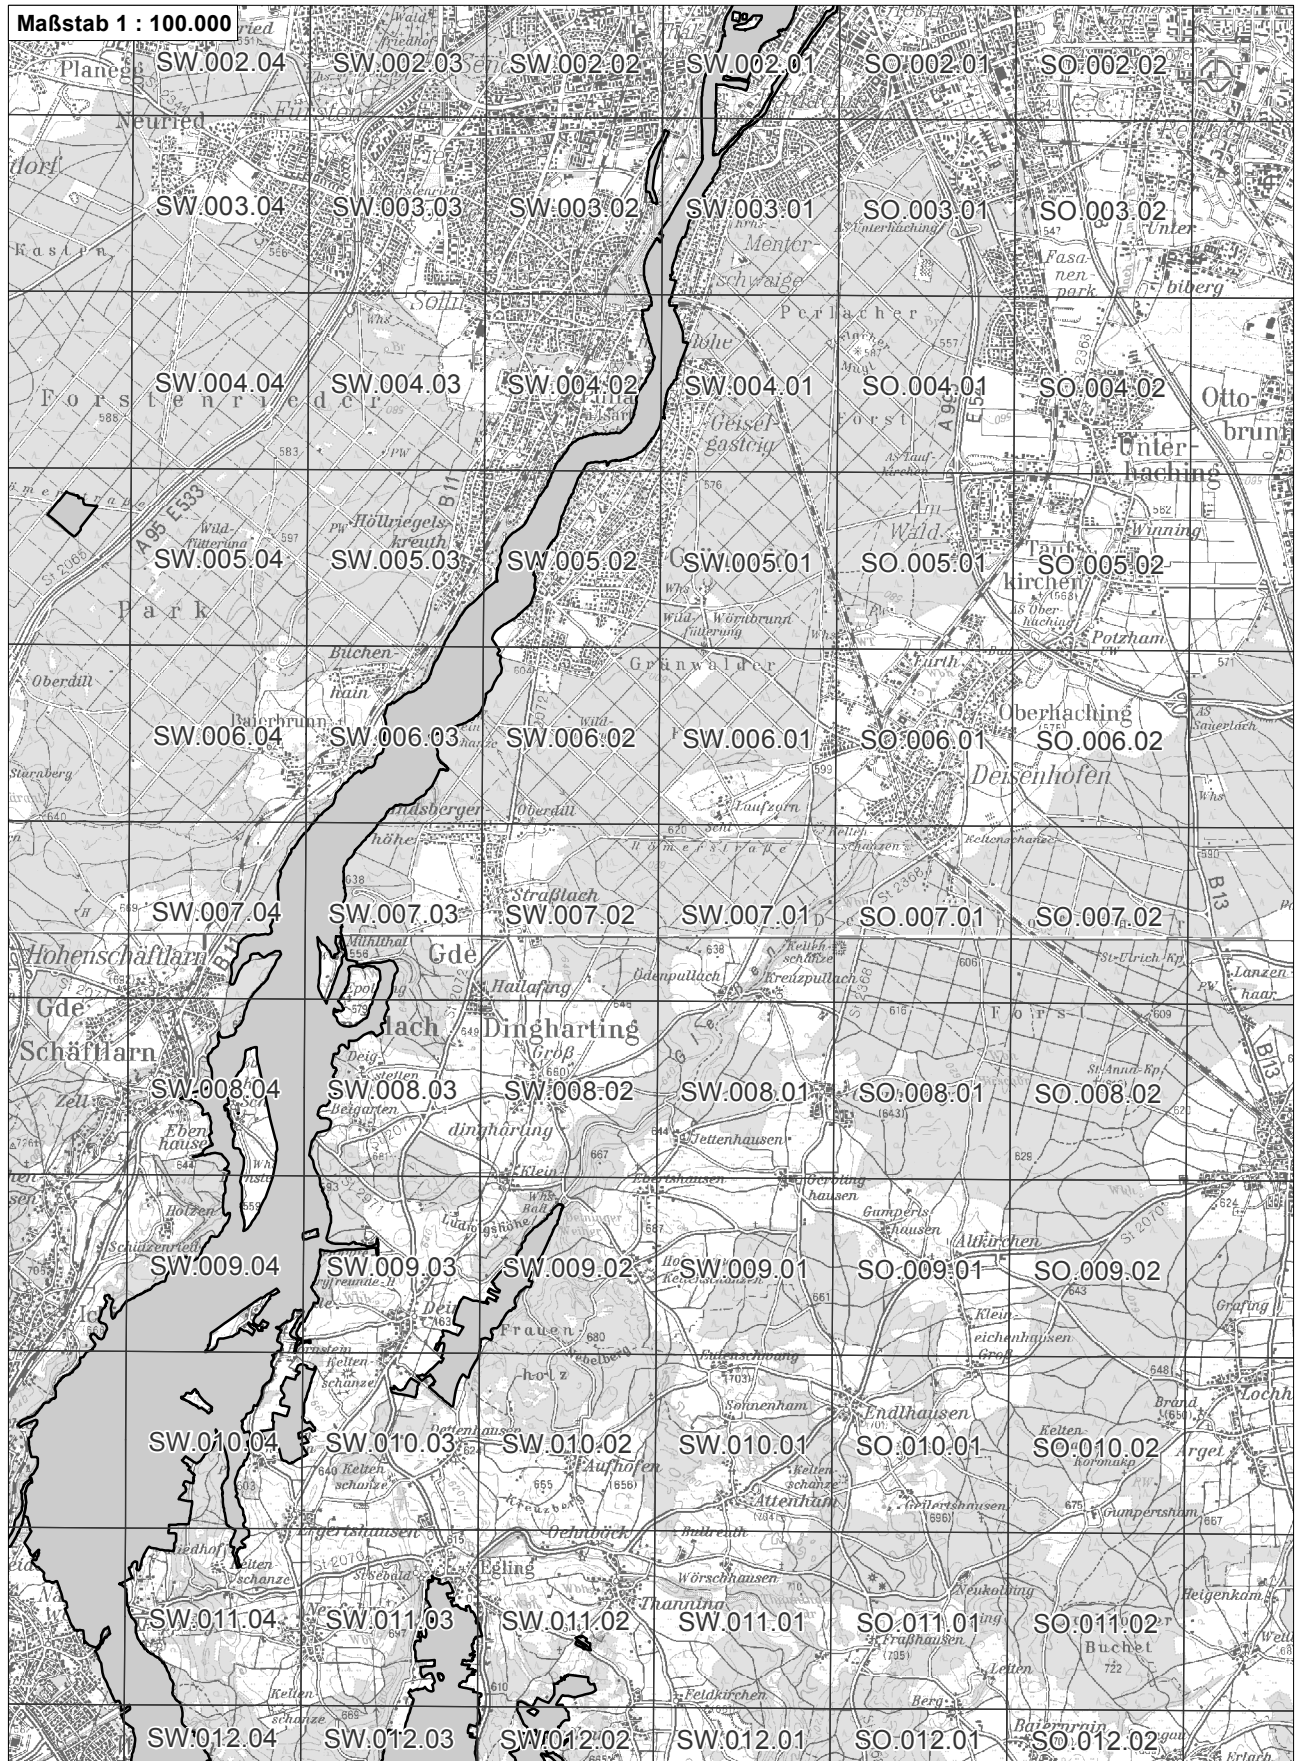

-  betroffenes FFH-Gebiet
-  weitere FFH-Gebiete
-  Flurkarte 1:5.000 Blattschnitte

**Übersichtskarte zum FFH-Gebiet Blatt 1 von 4
DE8134303 Fledermaus-Kolonien im Südwesten Oberbayerns**

-  betroffenes FFH-Gebiet
-  weitere FFH-Gebiete
-  Flurkarte 1:5.000 Blattschnitte

Übersichtskarte zum FFH-Gebiet Blatt 2 von 4
DE8134303 Fledermaus-Kolonien im Südwesten Oberbayerns

-  betroffenes FFH-Gebiet
-  weitere FFH-Gebiete
-  Flurkarte 1:5.000 Blattschnitte

Übersichtskarte zum FFH-Gebiet Blatt 3 von 4
DE8134303 Fledermaus-Kolonien im Südwesten Oberbayerns

-  betroffenes FFH-Gebiet
-  weitere FFH-Gebiete
-  NO.071.46 Flurkarte 1:5.000 Blattschnitte

**Übersichtskarte zum FFH-Gebiet Blatt 4 von 4
DE8134303 Fledermaus-Kolonien im Südwesten Oberbayerns**