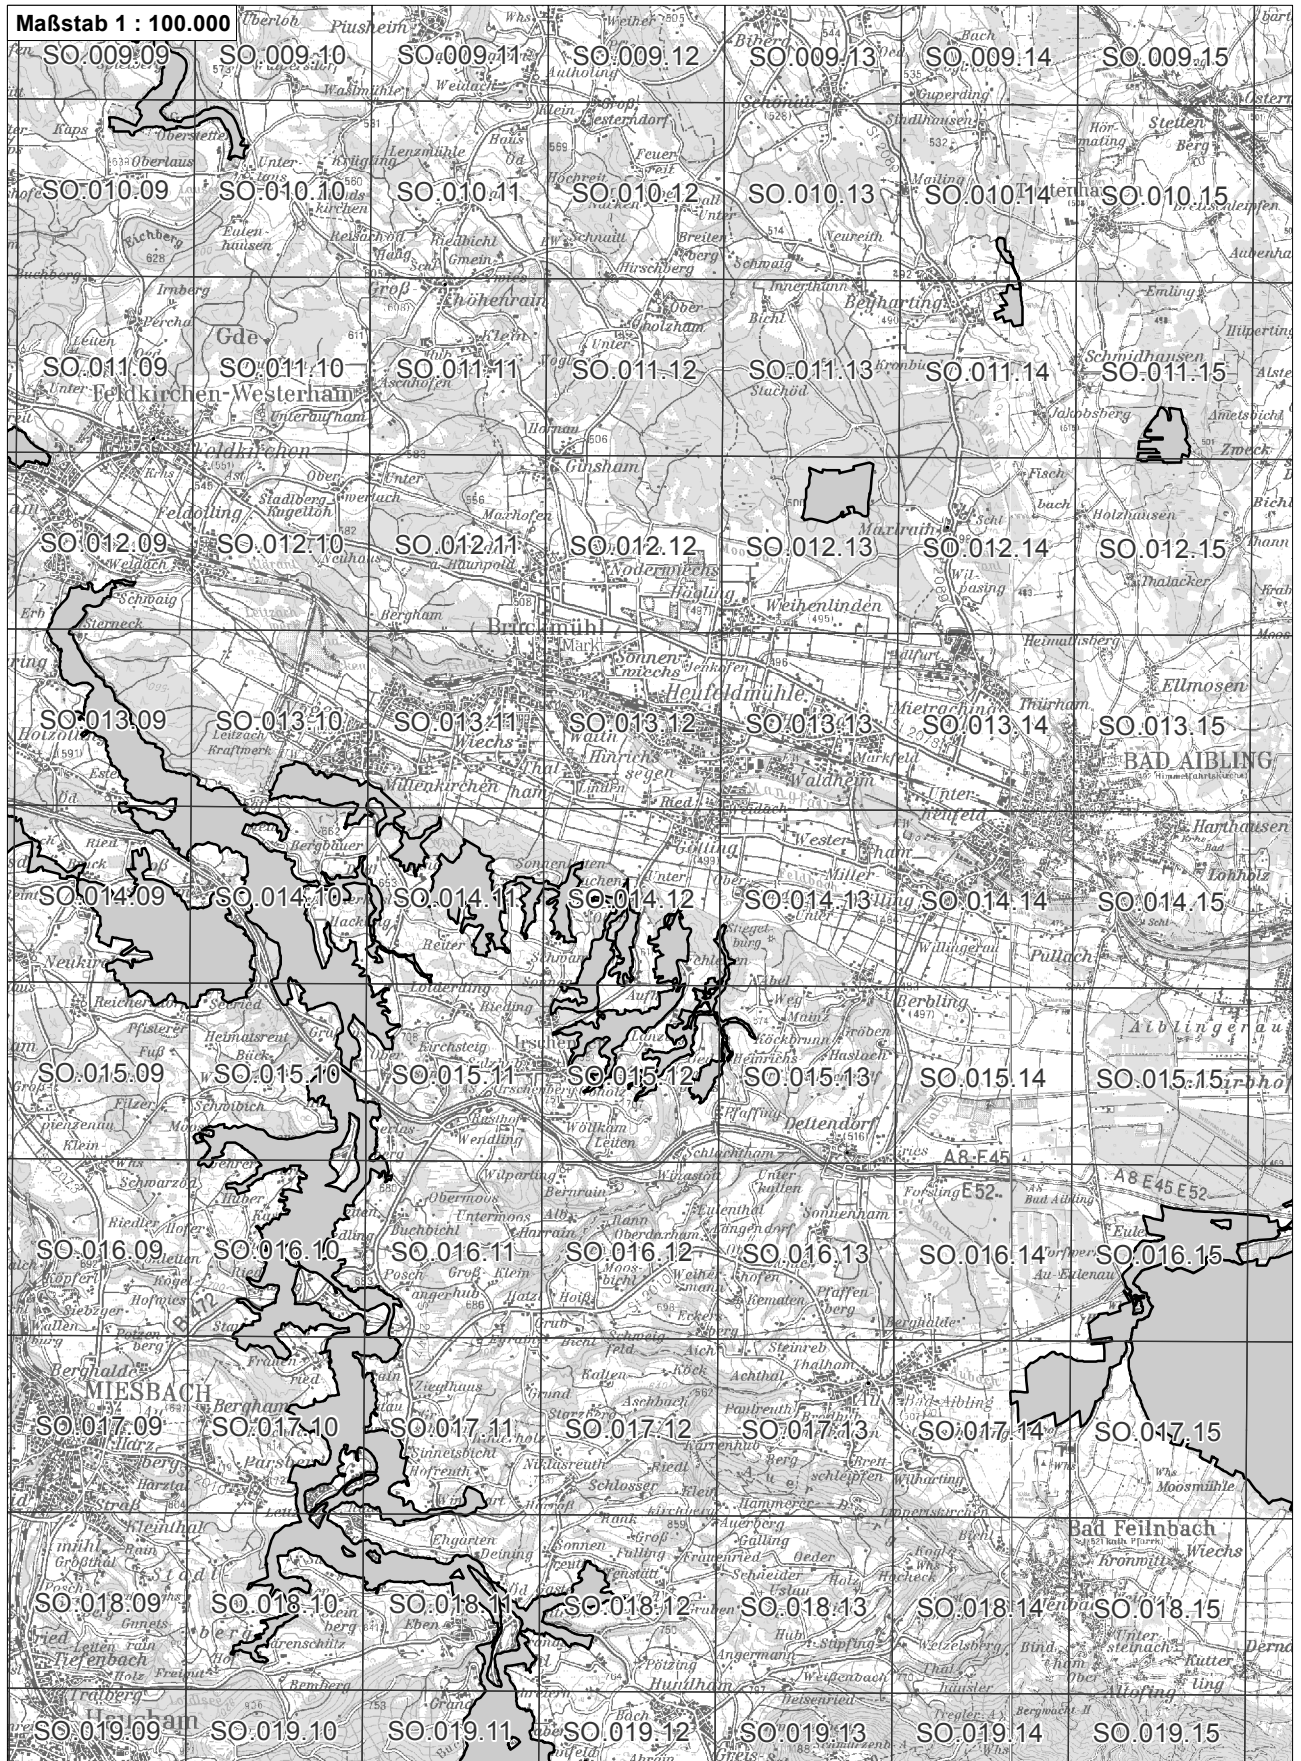

-  betroffenes FFH-Gebiet
-  weitere FFH-Gebiete
-  NO.071.46 Flurkarte 1:5.000 Blattsschnitte

**Übersichtskarte zum FFH-Gebiet Blatt 1 von 2**  
**DE8037372 Mausohrkolonien im südlichen Landkreis Rosenheim**

-  betroffenes FFH-Gebiet
-  weitere FFH-Gebiete
-  NO.07146 Flurkarte 1:5.000 Blattschnitte

Übersichtskarte zum FFH-Gebiet Blatt 2 von 2  
DE803732 Mausohrkolonien im südlichen Landkreis Rosenheim