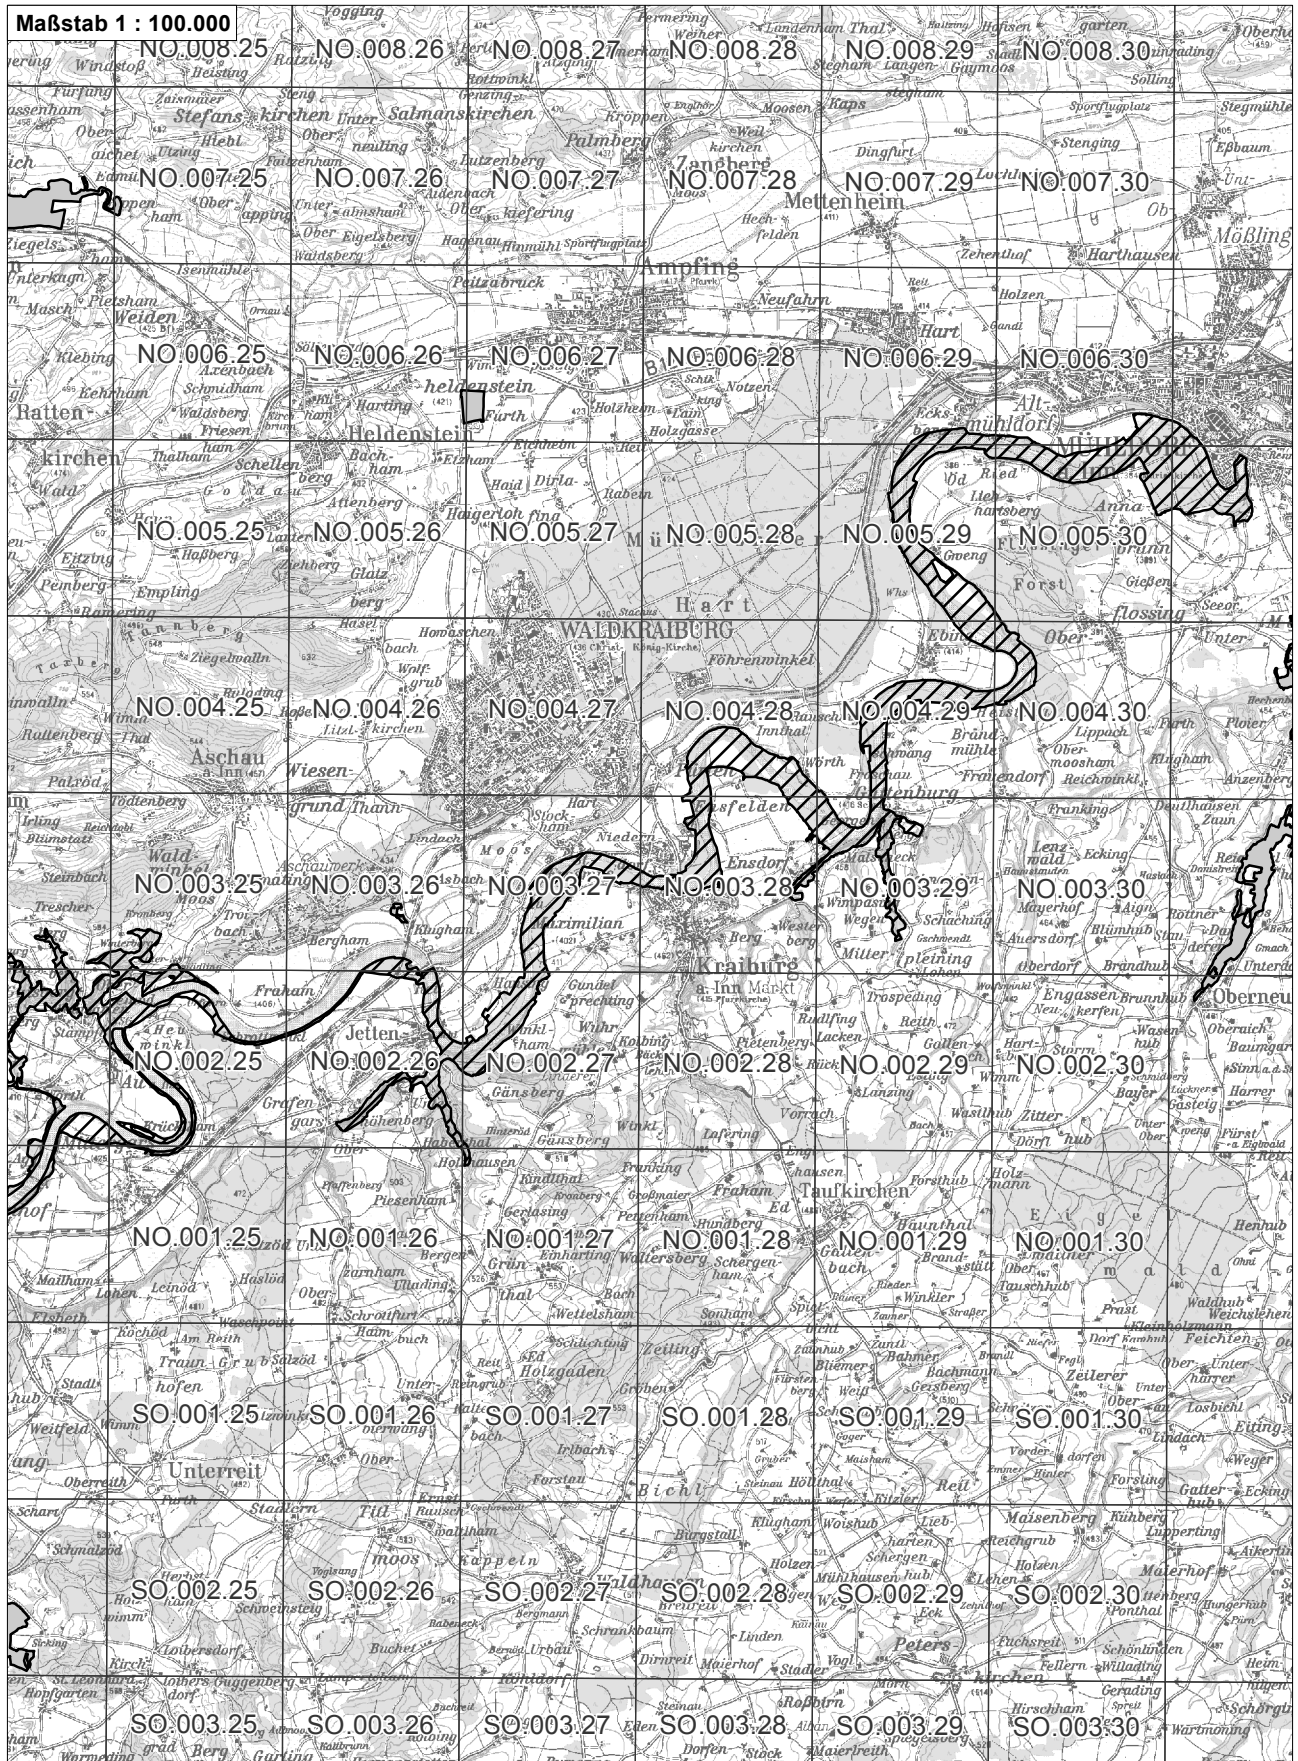

-  betroffenes FFH-Gebiet
-  weitere FFH-Gebiete
-  NO.071.46 Flurkarte 1:5.000 Blattschnitte

Übersichtskarte zum FFH-Gebiet Blatt 1 von 3
DE7939301 Innauen und Leitenwälder

-  betroffenes FFH-Gebiet
-  weitere FFH-Gebiete
-  Flurkarte 1:5.000 Blattschnitte

**Übersichtskarte zum FFH-Gebiet Blatt 2 von 3
DE7939301 Innauen und Leitenwälder**

Übersichtskarte zum FFH-Gebiet Blatt 3 von 3
DE7939301 Innauen und Leitenwälder

-  betroffenes FFH-Gebiet
-  weitere FFH-Gebiete
-  NO.071.46 Flurkarte 1:5.000 Blattschnitte