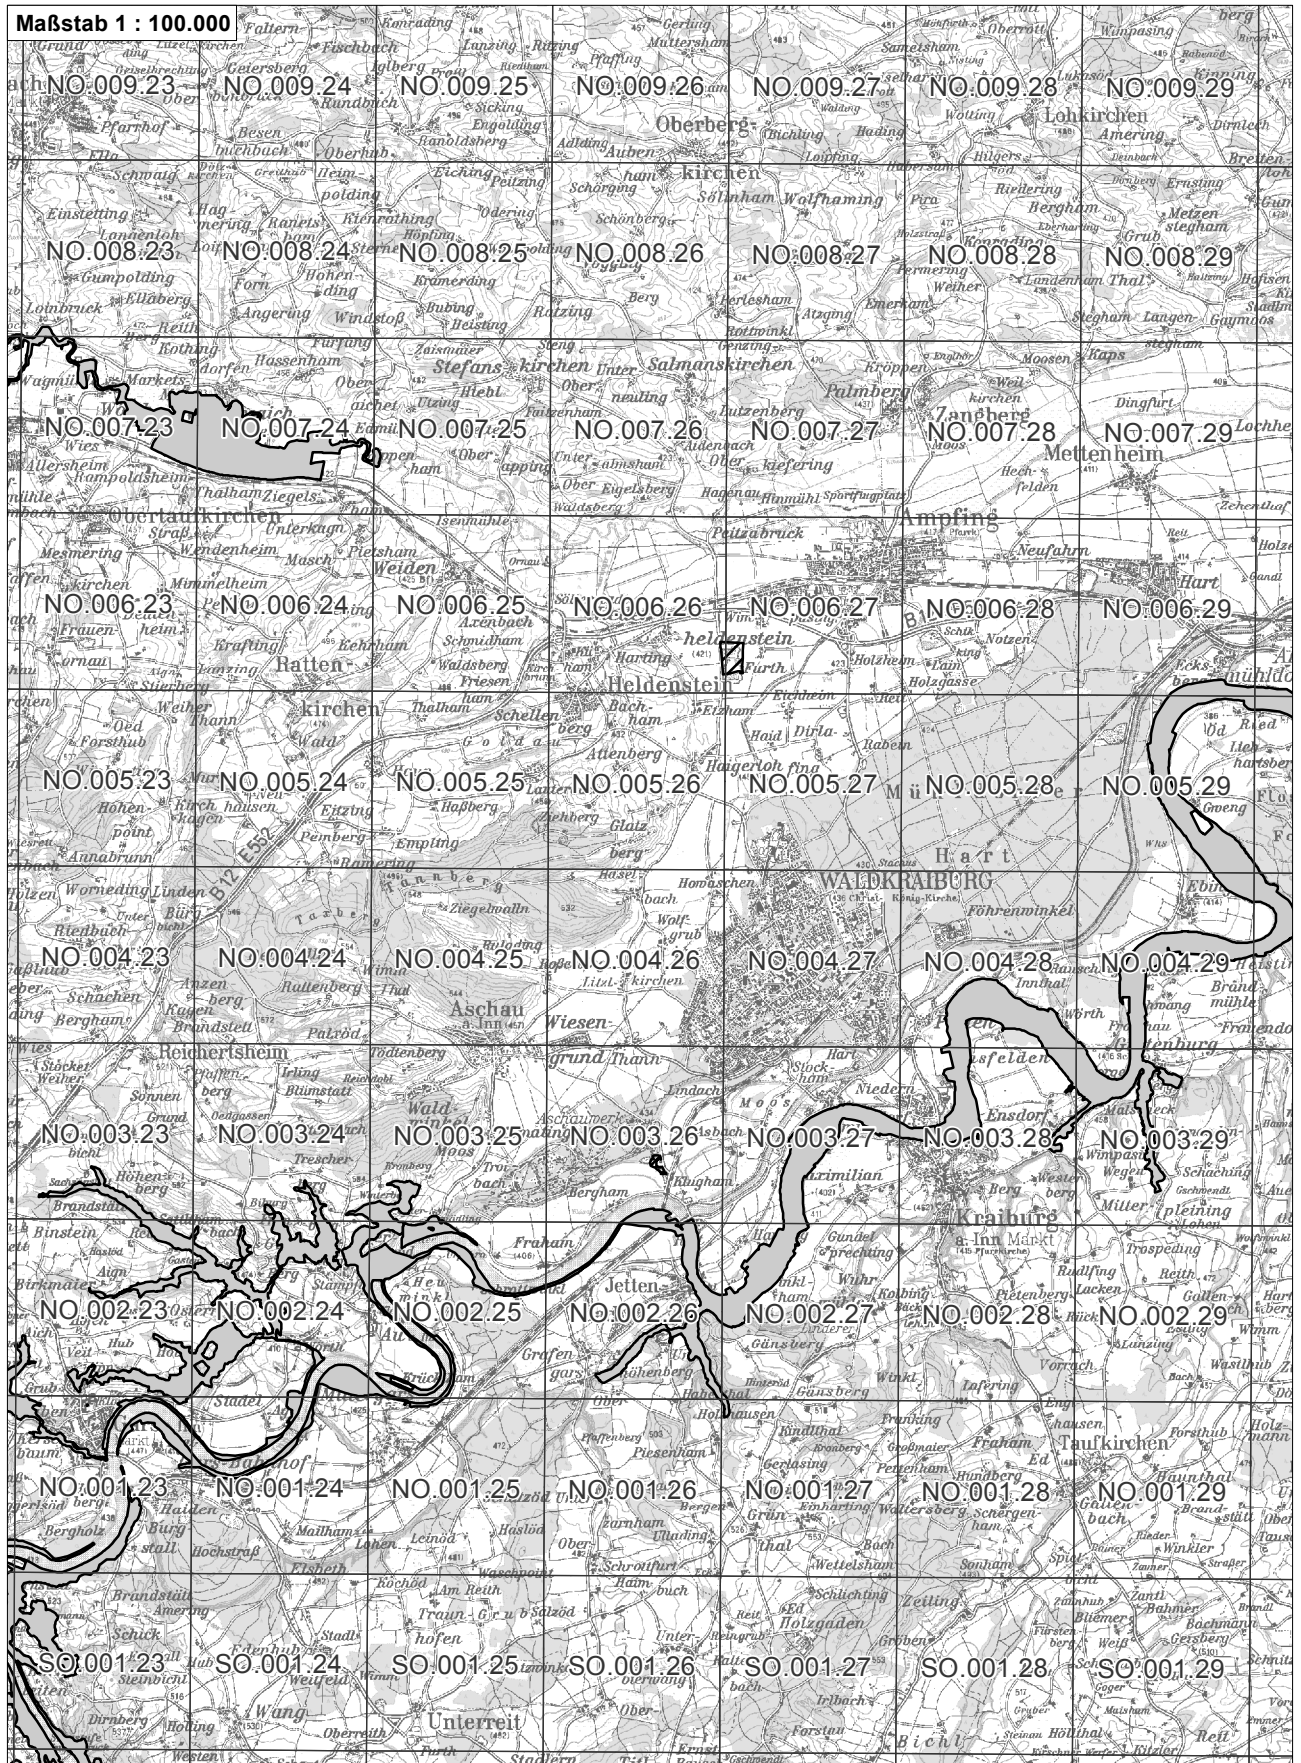

-  betroffenes FFH-Gebiet
-  weitere FFH-Gebiete
-  NO.071.46 Flurkarte 1:5.000 Blattschnitte

Übersichtskarte zum FFH-Gebiet Blatt 1 von 2
DE7842371 Kammmolch-Habitate in den Landkreisen Mühldorf und Altötting

-  betroffenes FFH-Gebiet
-  weitere FFH-Gebiete
-  NO.07146 Flurkarte 1:5.000 Blattschnitte

Übersichtskarte zum FFH-Gebiet Blatt 2 von 2
DE7842371 Kammmolch-Habitate in den Landkreisen Mühldorf und Altötting