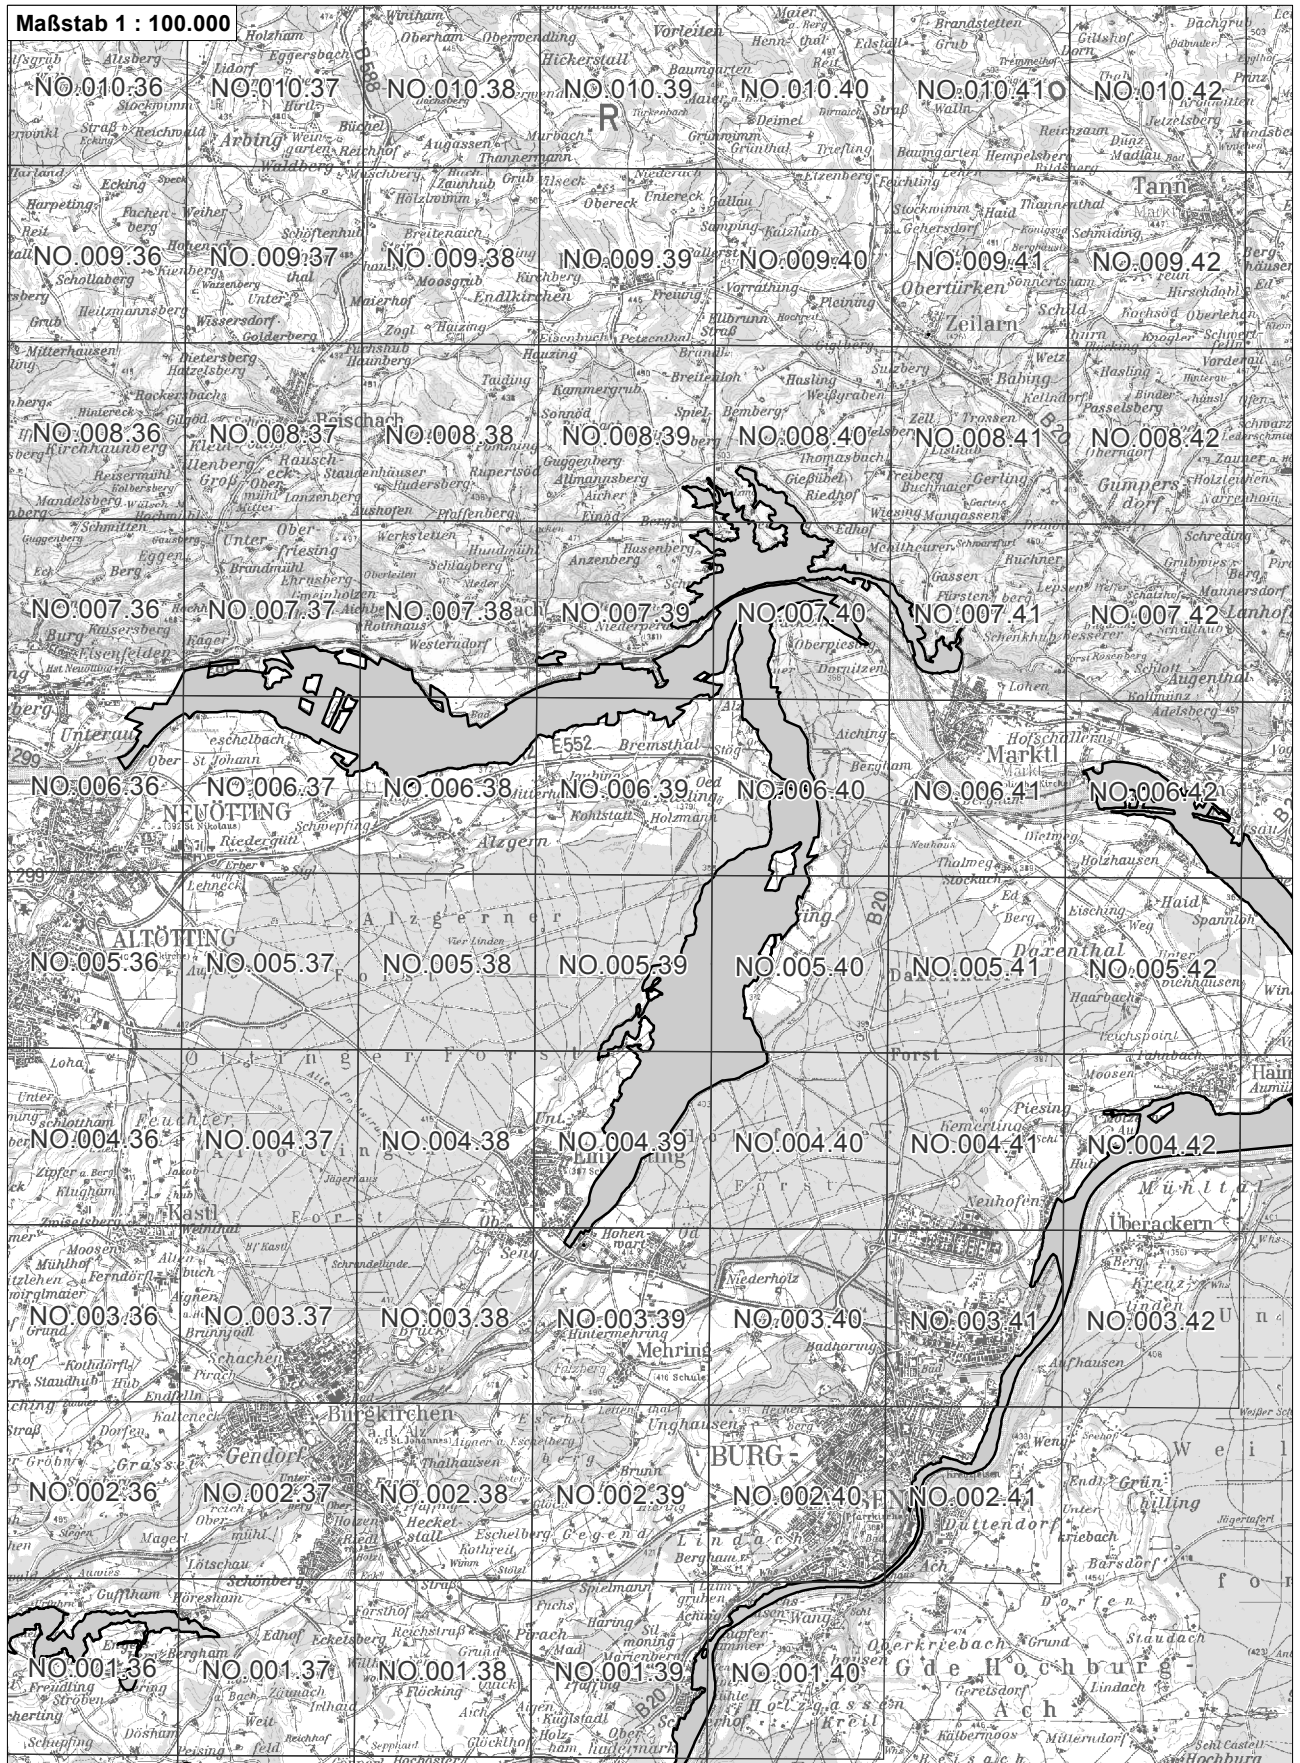

 betroffenes FFH-Gebiet
 weitere FFH-Gebiete
 Flurkarte 1:5.000 Blattschnitte

Übersichtskarte zum FFH-Gebiet Blatt 1 von 5
 DE7839371 Mausohrkolonien im Unterbayerischen Hügelland

Übersichtskarte zum FFH-Gebiet Blatt 2 von 5
DE7839371 Mausohrkolonien im Unterbayerischen Hügelland

-  betroffenes FFH-Gebiet
-  weitere FFH-Gebiete
-  Flurkarte 1:5.000 Blattsschnitte

-  betroffenes FFH-Gebiet
-  weitere FFH-Gebiete
-  NO.071.46 Flurkarte 1:5.000 Blattschnitte

**Übersichtskarte zum FFH-Gebiet Blatt 3 von 5
DE7839371 Mausohrkolonien im Unterbayerischen Hügelland**

Übersichtskarte zum FFH-Gebiet Blatt 4 von 5
DE7839371 Mausohrkolonien im Unterbayerischen Hügelland

-  betroffenes FFH-Gebiet
-  weitere FFH-Gebiete
-  NO.071.46 Flurkarte 1:5.000 Blattschnitte

 betroffenes FFH-Gebiet

 weitere FFH-Gebiete

 NO.07146 Flurkarte 1:5.000 Blattschnitte

**Übersichtskarte zum FFH-Gebiet Blatt 5 von 5
DE7839371 Mausohrkolonien im Unterbayerischen Hügelland**