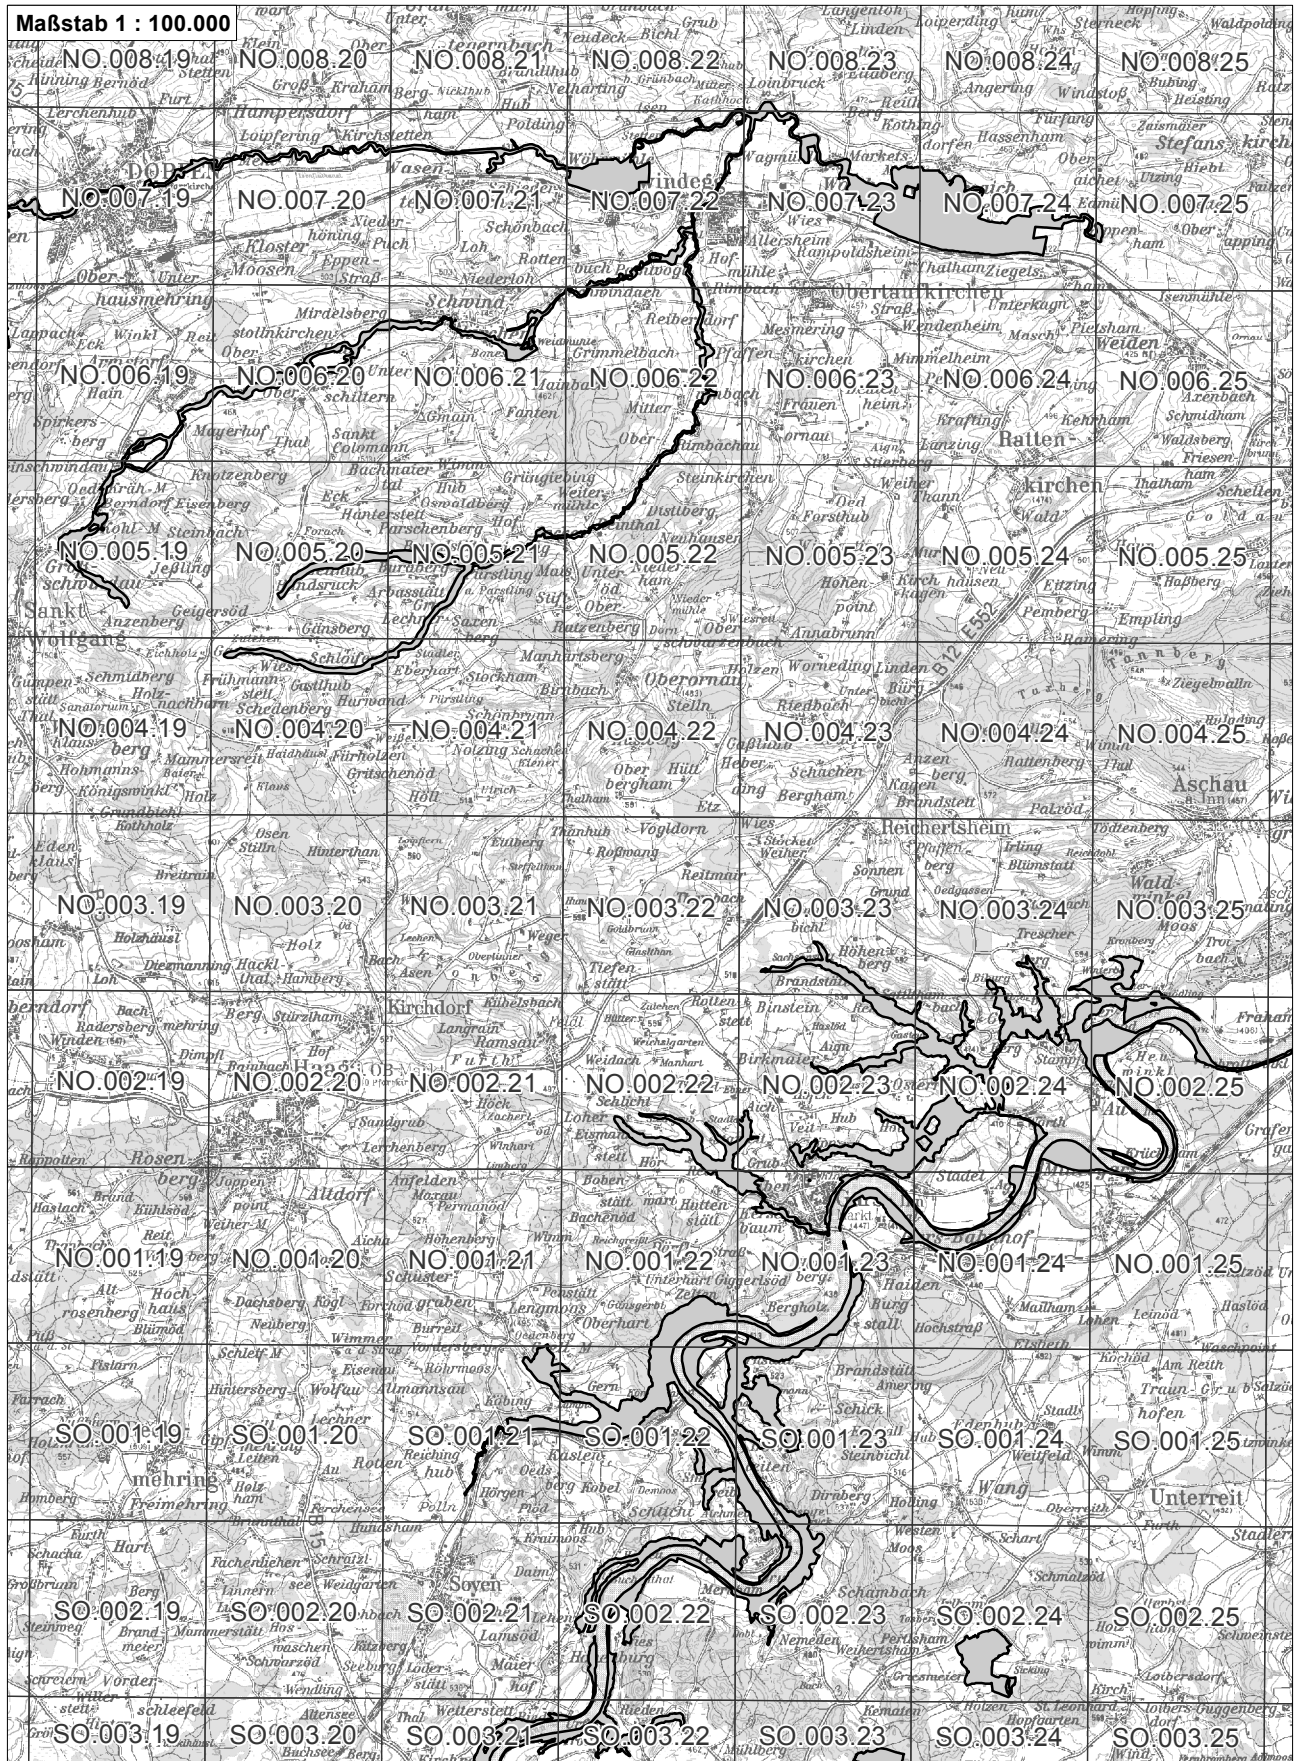

 betroffenes FFH-Gebiet
 weitere FFH-Gebiete
 Flurkarte 1:5.000 Blattschnitte

Übersichtskarte zum FFH-Gebiet Blatt 1 von 5
 DE7839371 Mausohrkolonien im Unterbayerischen Hügelland

Übersichtskarte zum FFH-Gebiet Blatt 2 von 5
DE7839371 Mausohrkolonien im Unterbayerischen Hügelland

-  betroffenes FFH-Gebiet
-  weitere FFH-Gebiete
-  Flurkarte 1:5.000 Blattsschnitte

-  betroffenes FFH-Gebiet
-  weitere FFH-Gebiete
-  NO.071.46 Flurkarte 1:5.000 Blattschnitte

**Übersichtskarte zum FFH-Gebiet Blatt 3 von 5
DE7839371 Mausohrkolonien im Unterbayerischen Hügelland**

Übersichtskarte zum FFH-Gebiet Blatt 4 von 5
DE7839371 Mausohrkolonien im Unterbayerischen Hügelland

-  betroffenes FFH-Gebiet
-  weitere FFH-Gebiete
-  NO.071.46 Flurkarte 1:5.000 Blattschnitte

 betroffenes FFH-Gebiet

 weitere FFH-Gebiete

 NO.07146 Flurkarte 1:5.000 Blattschnitte

**Übersichtskarte zum FFH-Gebiet Blatt 5 von 5
DE7839371 Mausohrkolonien im Unterbayerischen Hügelland**