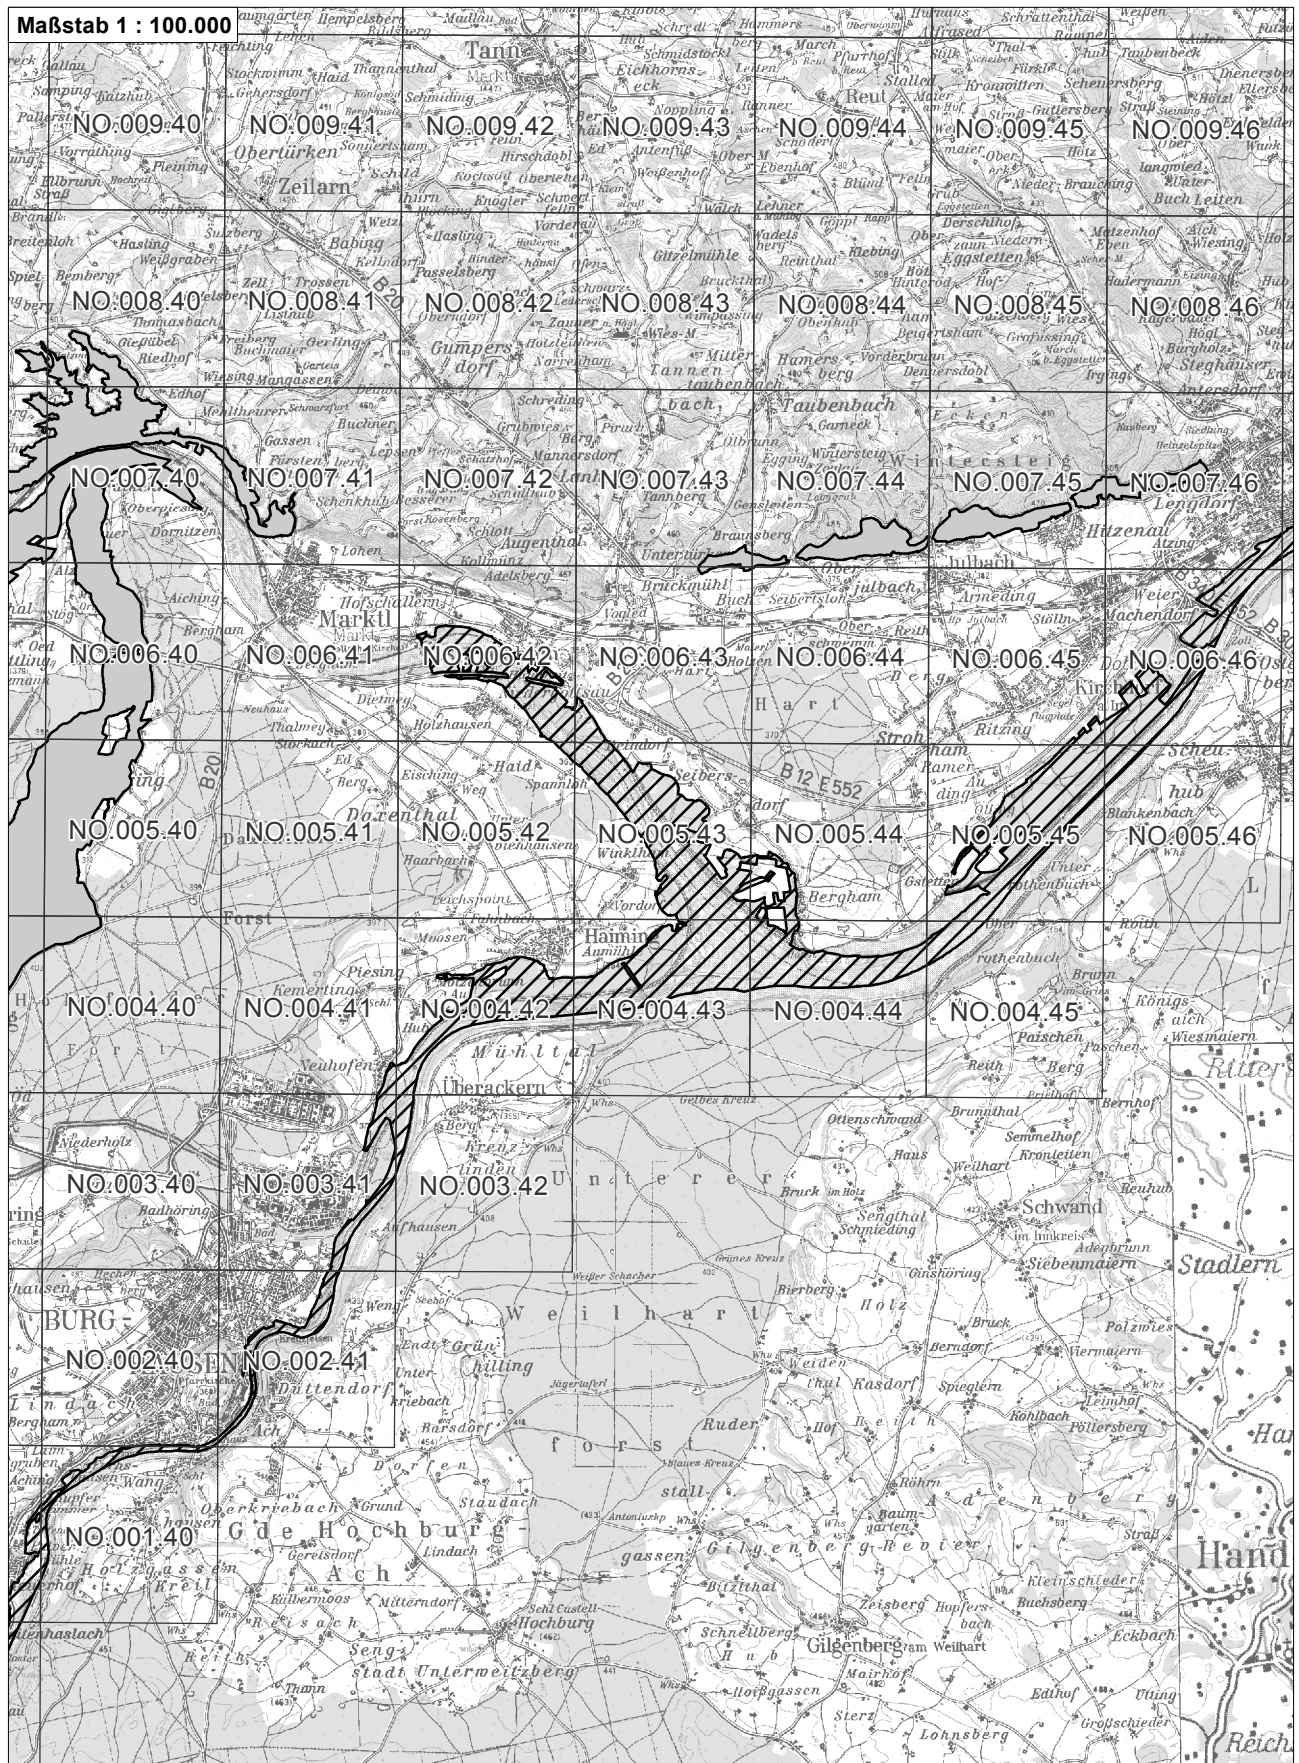

Übersichtskarte zum FFH-Gebiet Blatt 1 von 5  
DE7744371 Salzach und Unterer Inn

-  betroffenes FFH-Gebiet
-  weitere FFH-Gebiete
-  NO.071.46 Flurkarte 1:5.000 Blattschnitte

Übersichtskarte zum FFH-Gebiet Blatt 2 von 5  
DE7744371 Salzach und Unterer Inn

-  betroffenes FFH-Gebiet
-  weitere FFH-Gebiete
-  NO.071.46 Flurkarte 1:5.000 Blattschnitte

Übersichtskarte zum FFH-Gebiet Blatt 3 von 5  
DE7744371 Salzach und Unterer Inn

-  betroffenes FFH-Gebiet
-  weitere FFH-Gebiete
-  NO.07146 Flurkarte 1:5.000 Blattschnitte

-  betroffenes FFH-Gebiet
-  weitere FFH-Gebiete
-  NO.07146 Flurkarte 1:5.000 Blattschnitte

Übersichtskarte zum FFH-Gebiet Blatt 4 von 5  
DE7744371 Salzach und Unterer Inn

Übersichtskarte zum FFH-Gebiet Blatt 5 von 5  
DE7744371 Salzach und Unterer Inn

-  betroffenes FFH-Gebiet
-  weitere FFH-Gebiete
-  Flurkarte 1:5.000 Blattschnitte