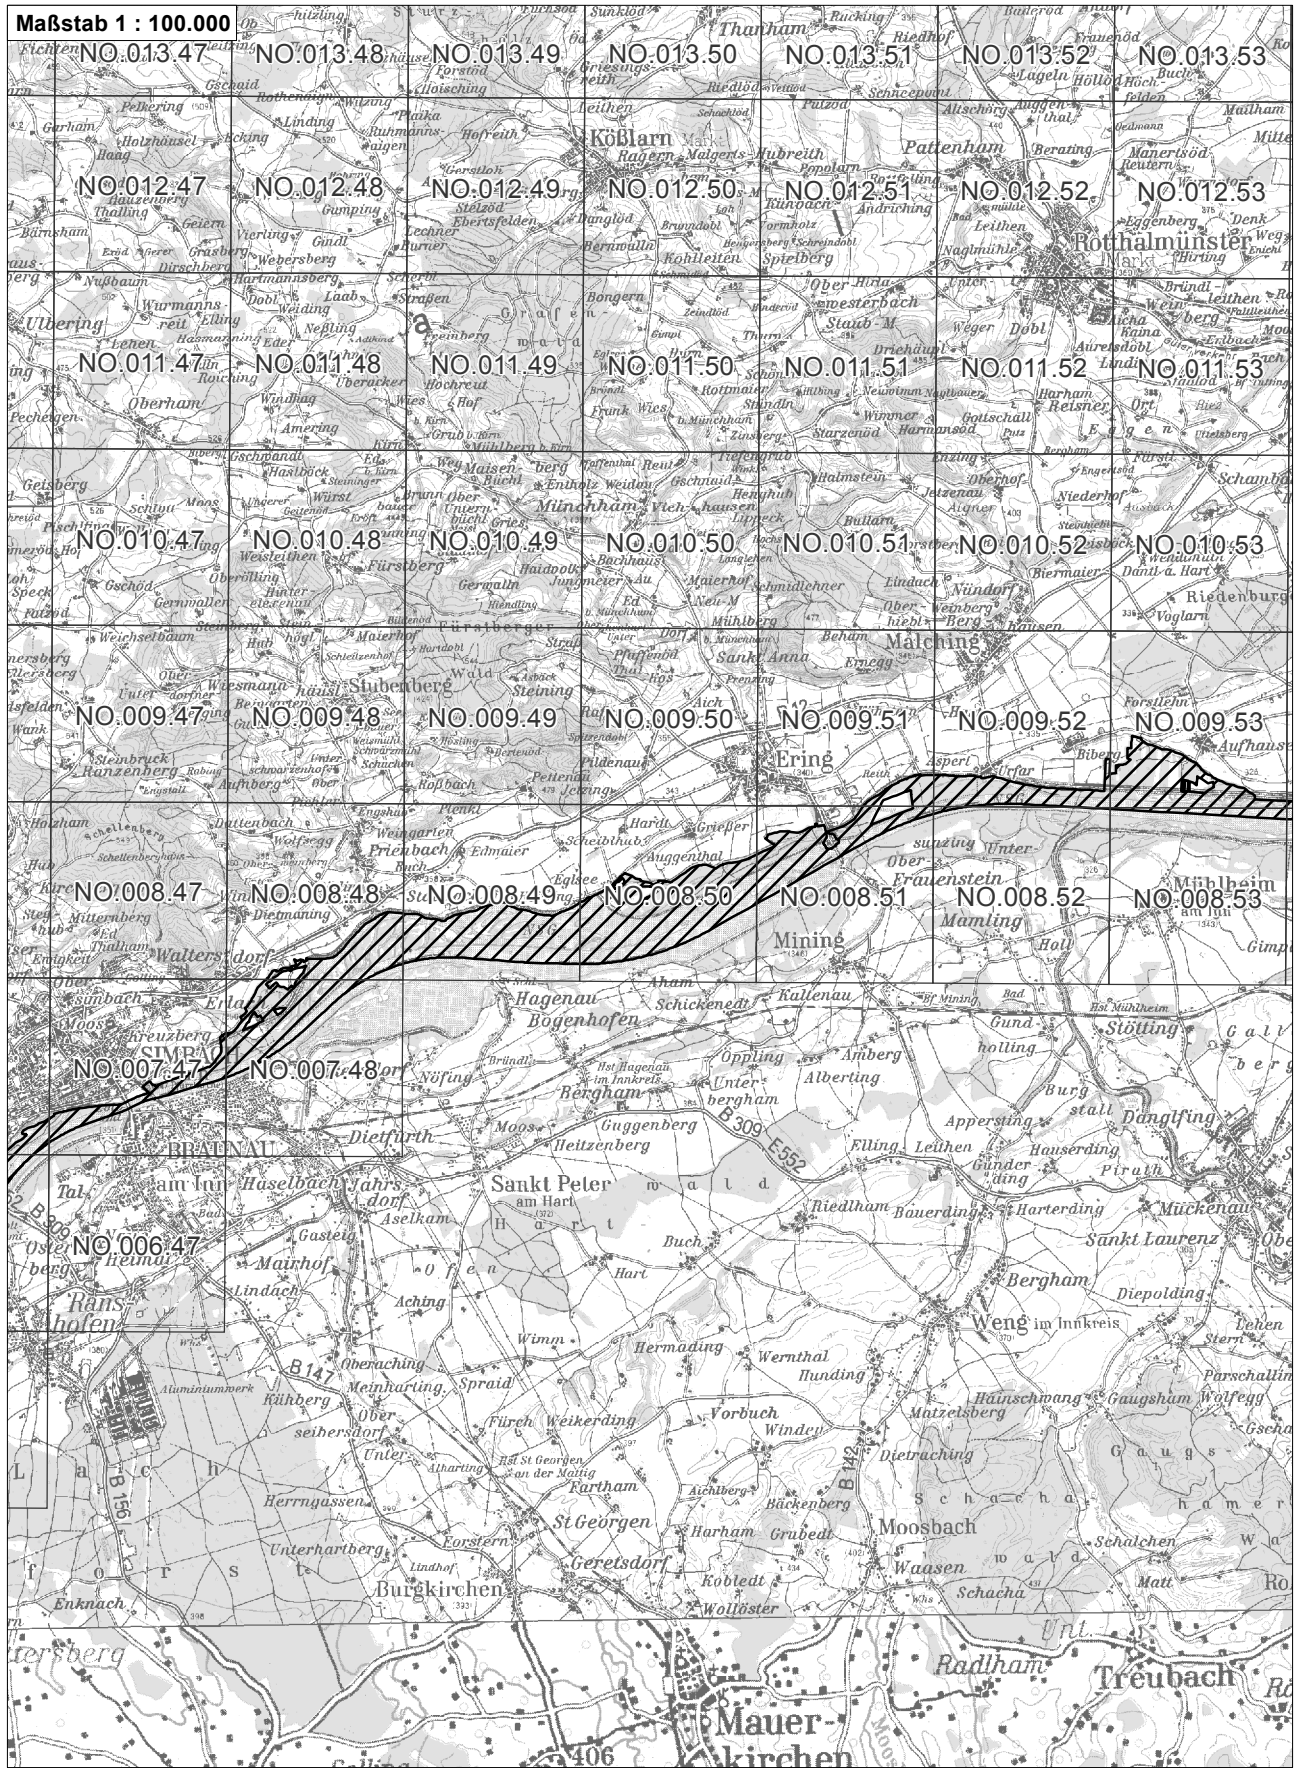

Übersichtskarte zum FFH-Gebiet Blatt 1 von 5  
DE7744371 Salzach und Unterer Inn

-  betroffenes FFH-Gebiet
-  weitere FFH-Gebiete
-  NO.071.46 Flurkarte 1:5.000 Blattschnitte

Übersichtskarte zum FFH-Gebiet Blatt 2 von 5  
DE7744371 Salzach und Unterer Inn

-  betroffenes FFH-Gebiet
-  weitere FFH-Gebiete
-  NO.071.46 Flurkarte 1:5.000 Blattschnitte

Übersichtskarte zum FFH-Gebiet Blatt 3 von 5  
DE7744371 Salzach und Unterer Inn

-  betroffenes FFH-Gebiet
-  weitere FFH-Gebiete
-  NO.07146 Flurkarte 1:5.000 Blattschnitte

-  betroffenes FFH-Gebiet
-  weitere FFH-Gebiete
-  NO.07146 Flurkarte 1:5.000 Blattschnitte

Übersichtskarte zum FFH-Gebiet Blatt 4 von 5  
DE7744371 Salzach und Unterer Inn

Übersichtskarte zum FFH-Gebiet Blatt 5 von 5  
DE7744371 Salzach und Unterer Inn

-  betroffenes FFH-Gebiet
-  weitere FFH-Gebiete
-  Flurkarte 1:5.000 Blattschnitte