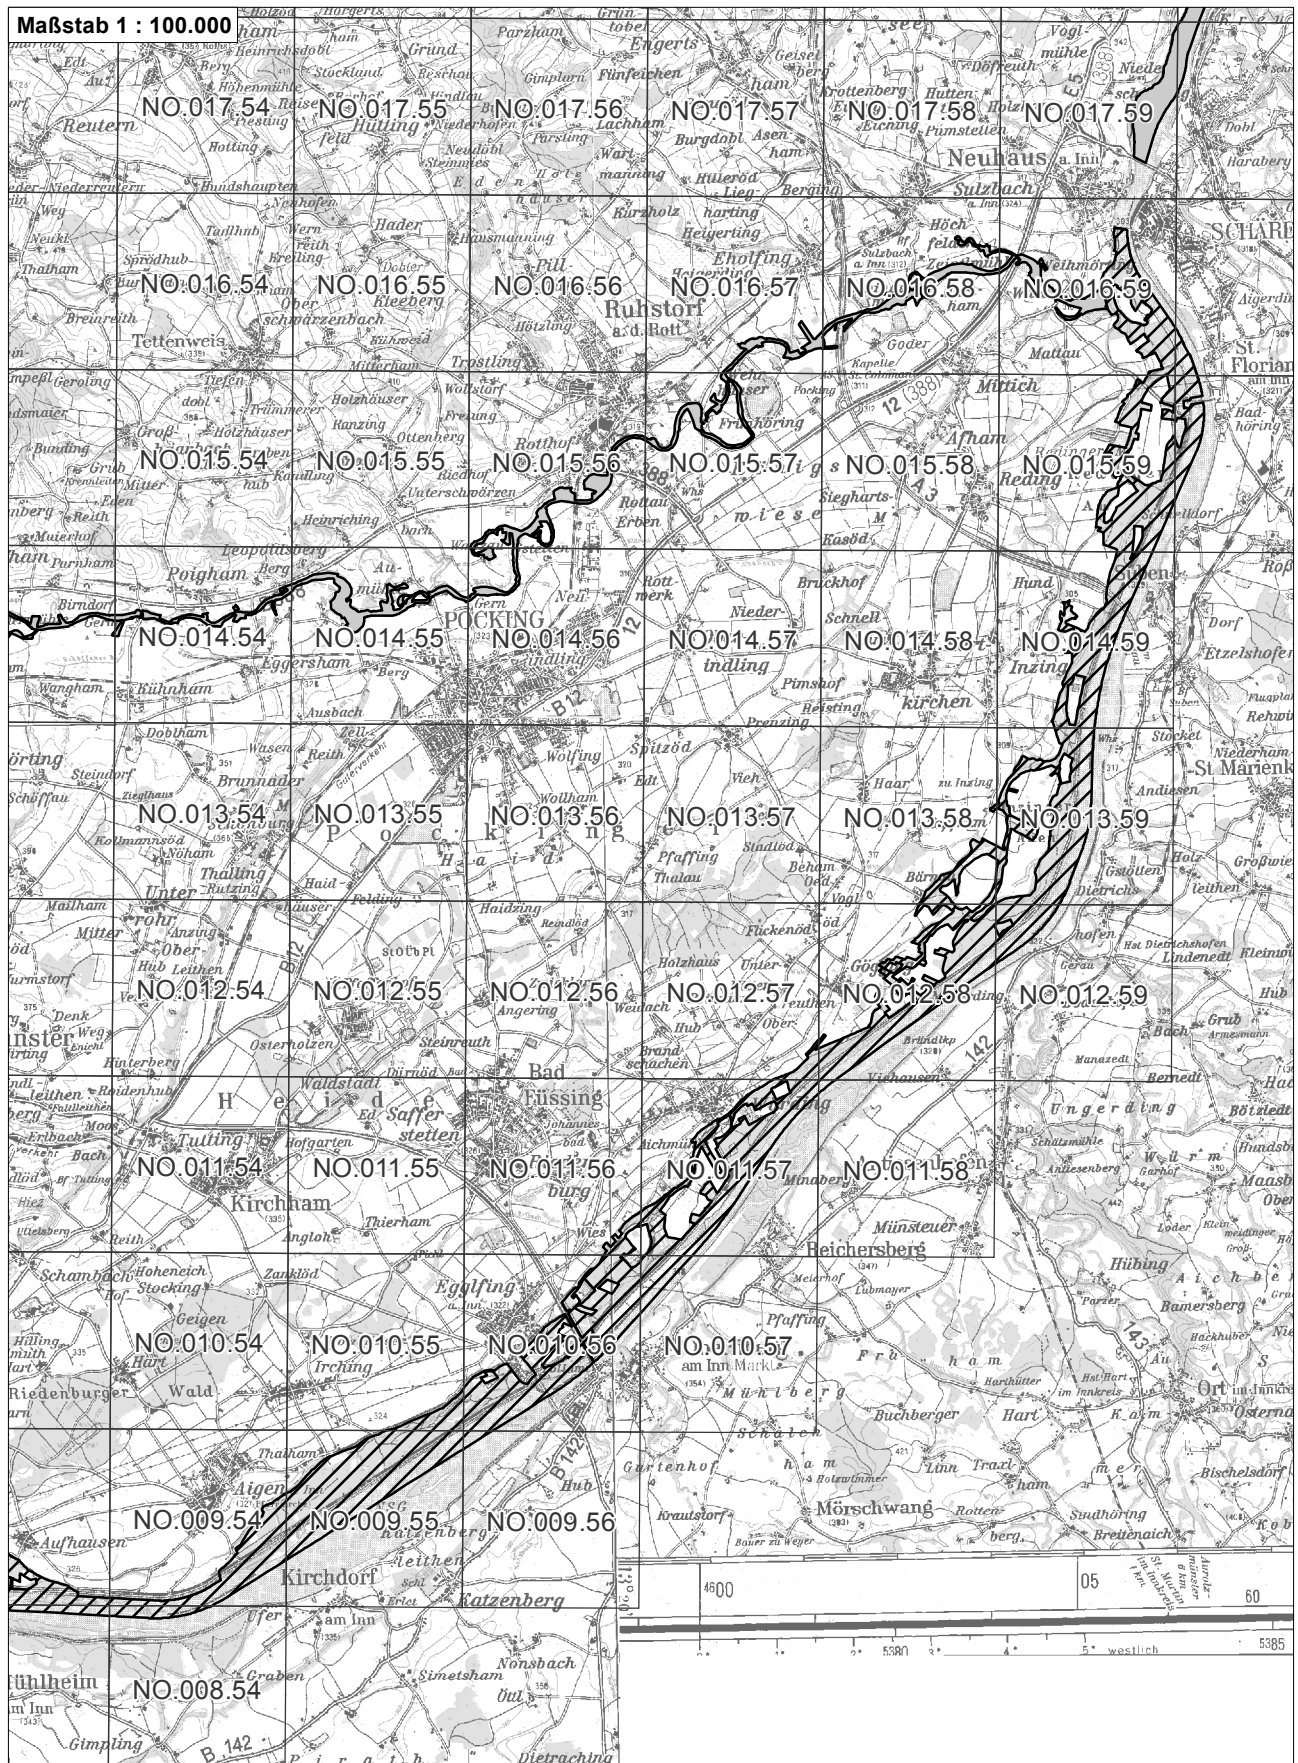

Übersichtskarte zum FFH-Gebiet Blatt 1 von 5  
DE7744371 Salzach und Unterer Inn

-  betroffenes FFH-Gebiet
-  weitere FFH-Gebiete
-  NO.071.46 Flurkarte 1:5.000 Blattschnitte

Übersichtskarte zum FFH-Gebiet Blatt 2 von 5  
DE7744371 Salzach und Unterer Inn

-  betroffenes FFH-Gebiet
-  weitere FFH-Gebiete
-  NO.071.46 Flurkarte 1:5.000 Blattschnitte

Übersichtskarte zum FFH-Gebiet Blatt 3 von 5  
DE7744371 Salzach und Unterer Inn

-  betroffenes FFH-Gebiet
-  weitere FFH-Gebiete
-  NO.07146 Flurkarte 1:5.000 Blattschnitte

-  betroffenes FFH-Gebiet
-  weitere FFH-Gebiete
-  NO.07146 Flurkarte 1:5.000 Blattschnitte

Übersichtskarte zum FFH-Gebiet Blatt 4 von 5  
DE7744371 Salzach und Unterer Inn

Übersichtskarte zum FFH-Gebiet Blatt 5 von 5  
DE7744371 Salzach und Unterer Inn

-  betroffenes FFH-Gebiet
-  weitere FFH-Gebiete
-  Flurkarte 1:5.000 Blattschnitte