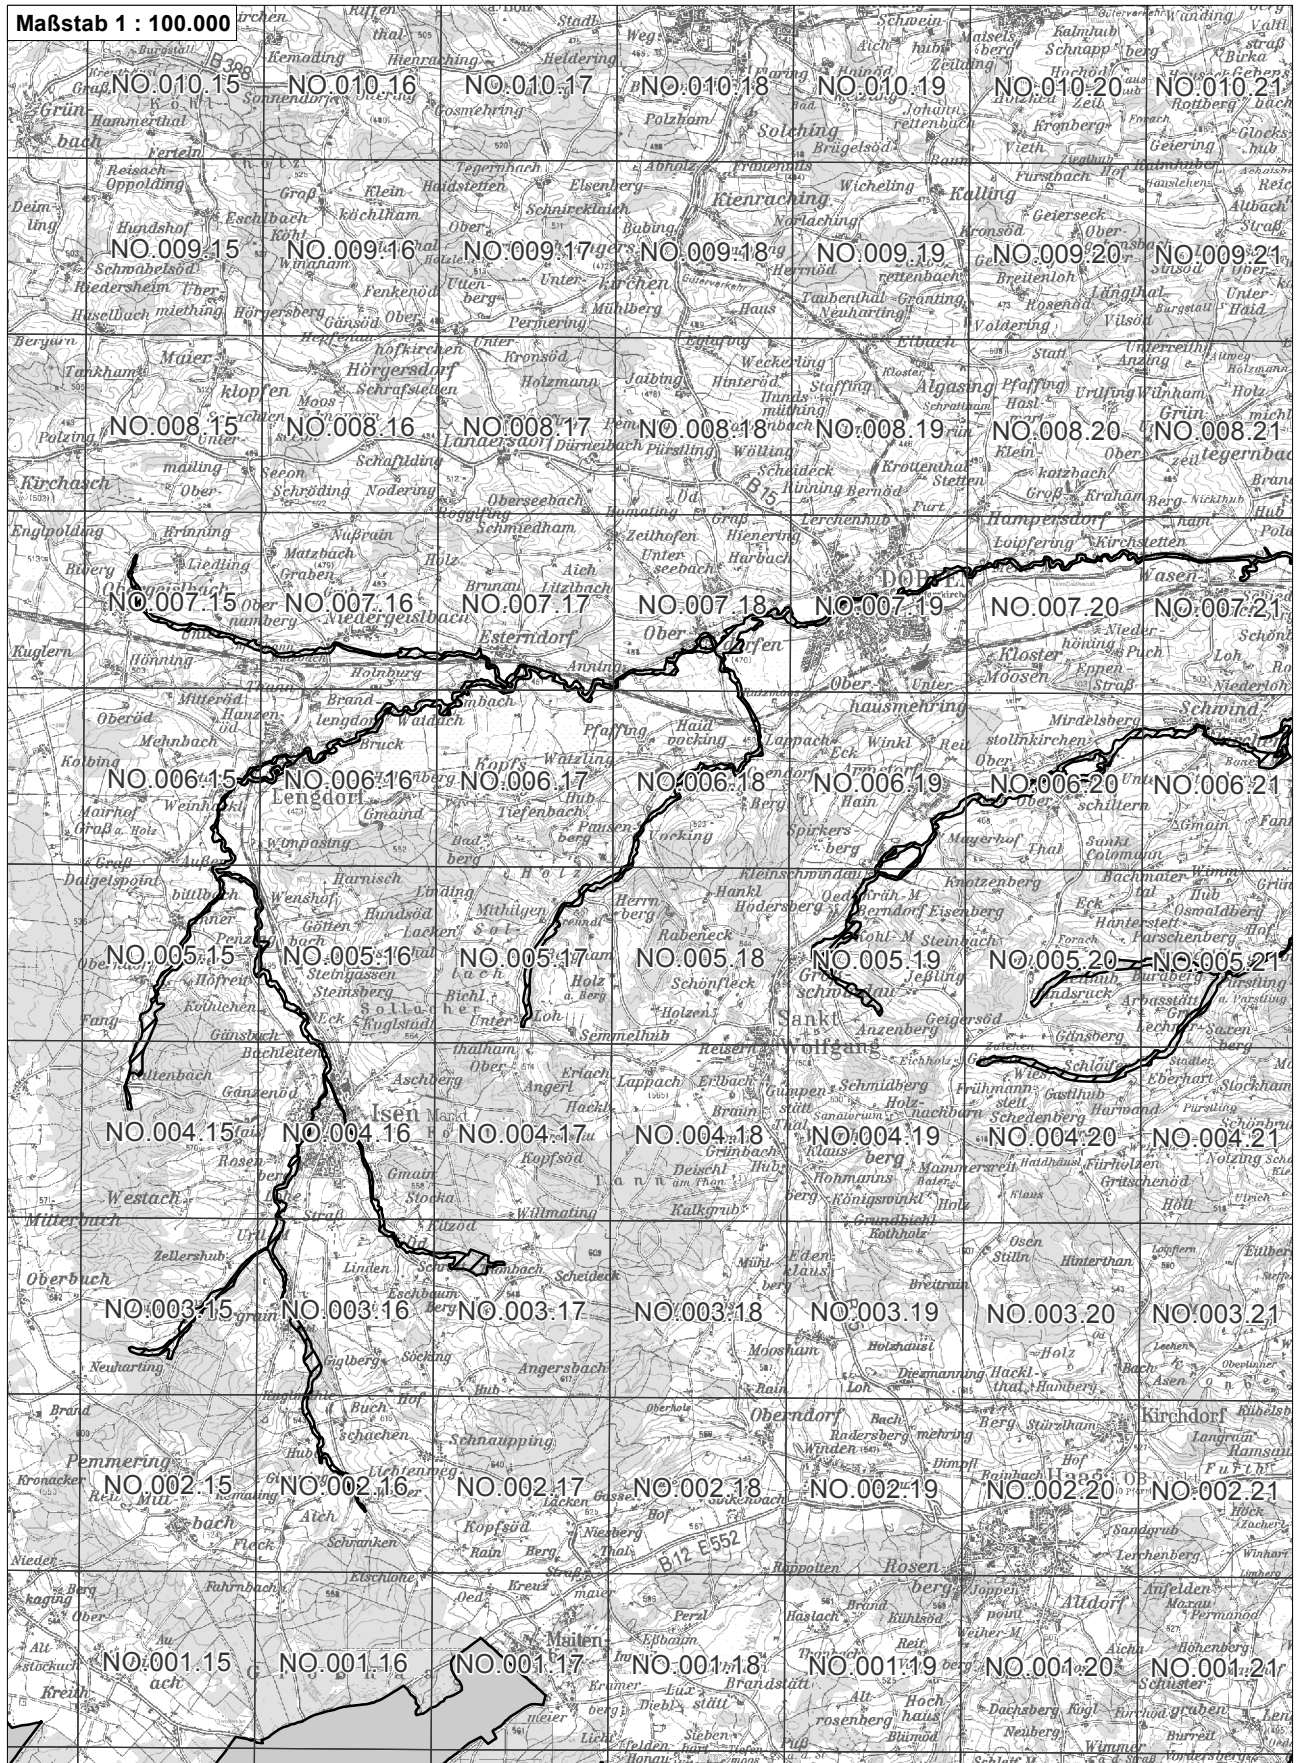

-  betroffenes FFH-Gebiet
-  weitere FFH-Gebiete
-  NO.071.46 Flurkarte 1:5.000 Blattschnitte

**Übersichtskarte zum FFH-Gebiet Blatt 1 von 2
DE7739371 Isental mit Nebenbächen**

-  betroffenes FFH-Gebiet
-  weitere FFH-Gebiete
-  NO.071.46 Flurkarte 1:5.000 Blattschnitte

Übersichtskarte zum FFH-Gebiet Blatt 2 von 2
DE7739371 ISENTAL mit Nebenbächen