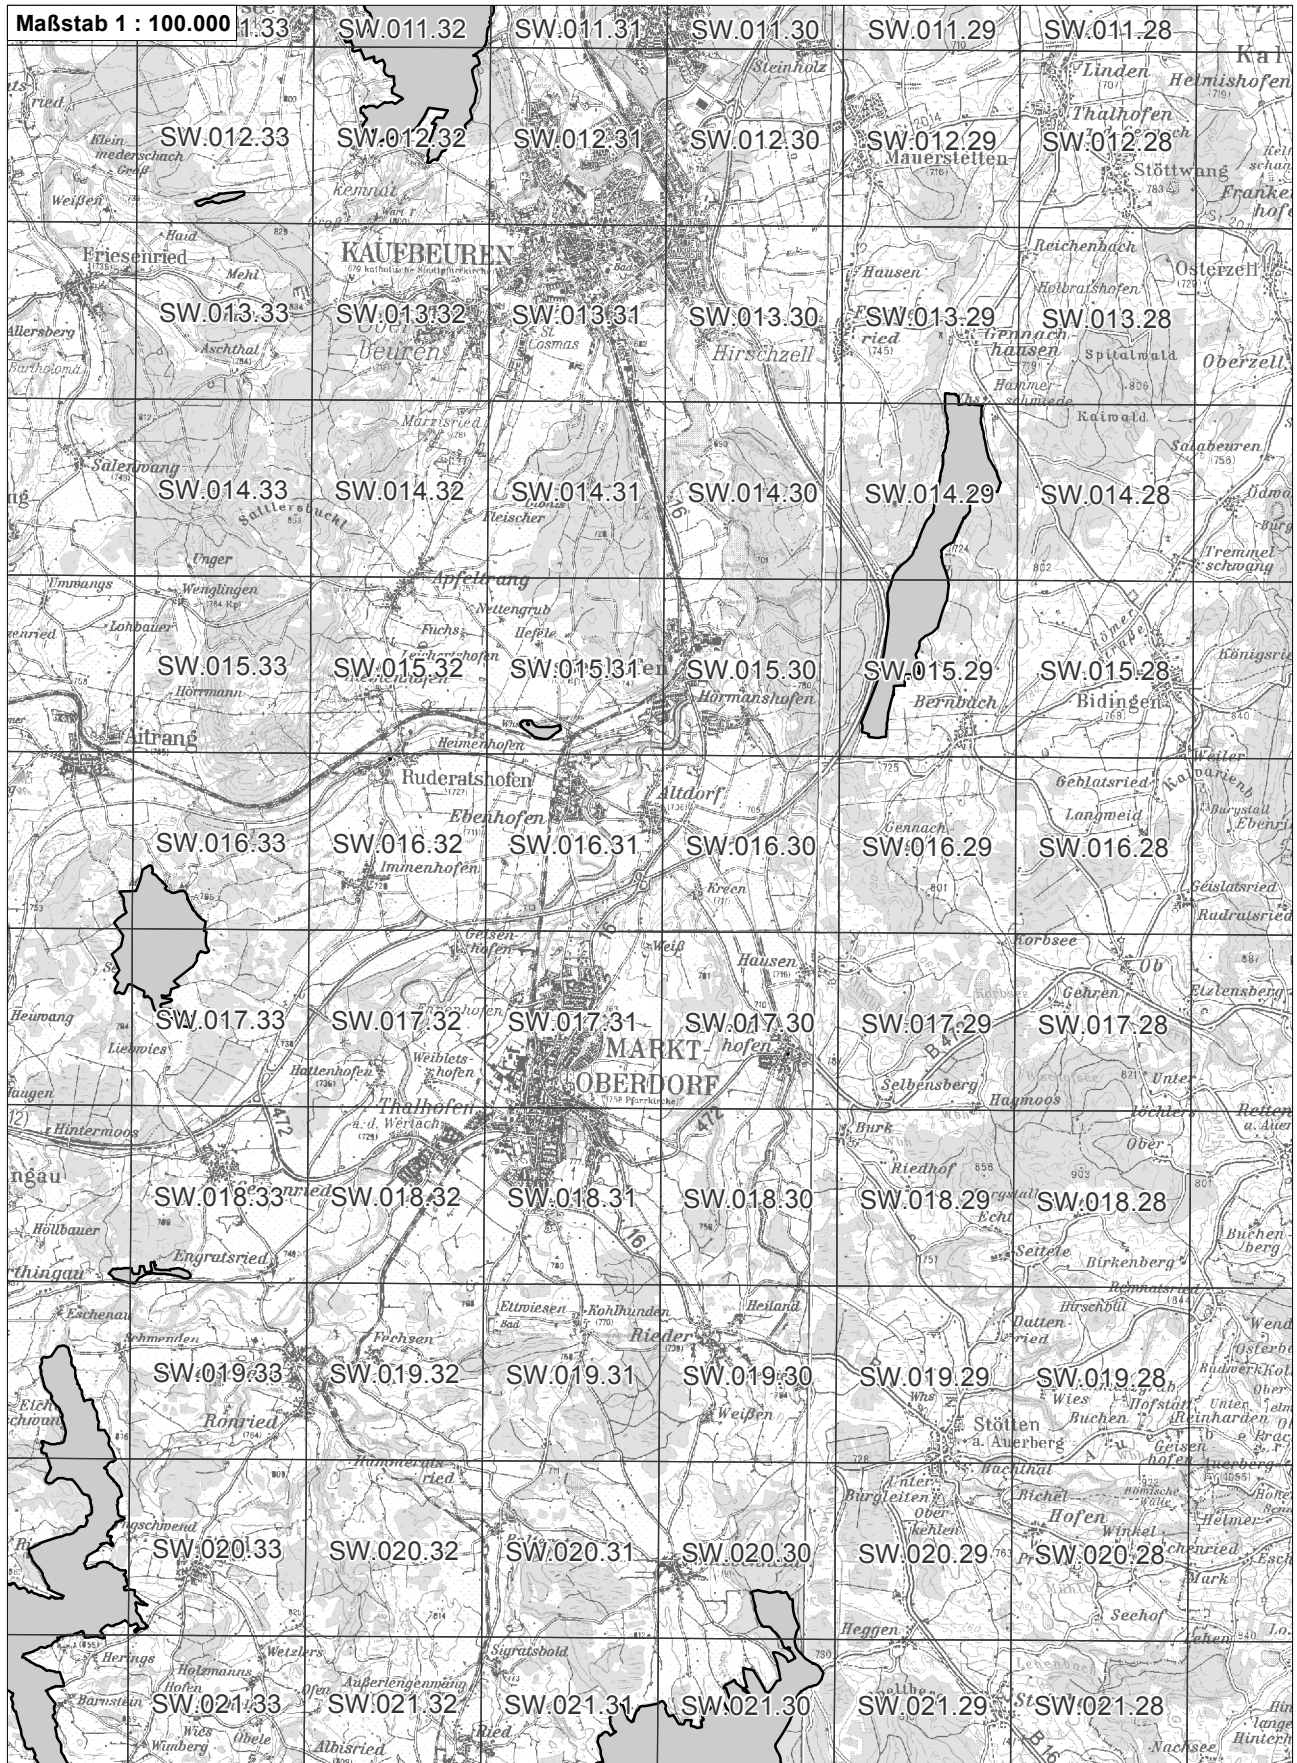

**Übersichtskarte zum FFH-Gebiet Blatt 1 von 4
DE7728301 Mausohrkolonien im Ost- und Unterralgäu**

-  betroffenes FFH-Gebiet
-  weitere FFH-Gebiete
-  NO.07146 Flurkarte 1:5.000 Blattschnitte

Übersichtskarte zum FFH-Gebiet Blatt 2 von 4
DE7728301 Mausohrkolonien im Ost- und Untertallgäu

**Übersichtskarte zum FFH-Gebiet Blatt 3 von 4
DE7728301 Mausohrkolonien im Ost- und Unterallgäu**

-  betroffenes FFH-Gebiet
-  weitere FFH-Gebiete
-  Flurkarte 1:5.000 Blattschnitte

**Übersichtskarte zum FFH-Gebiet Blatt 4 von 4
DE7728301 Mausohrkolonien im Ost- und Unterallgäu**