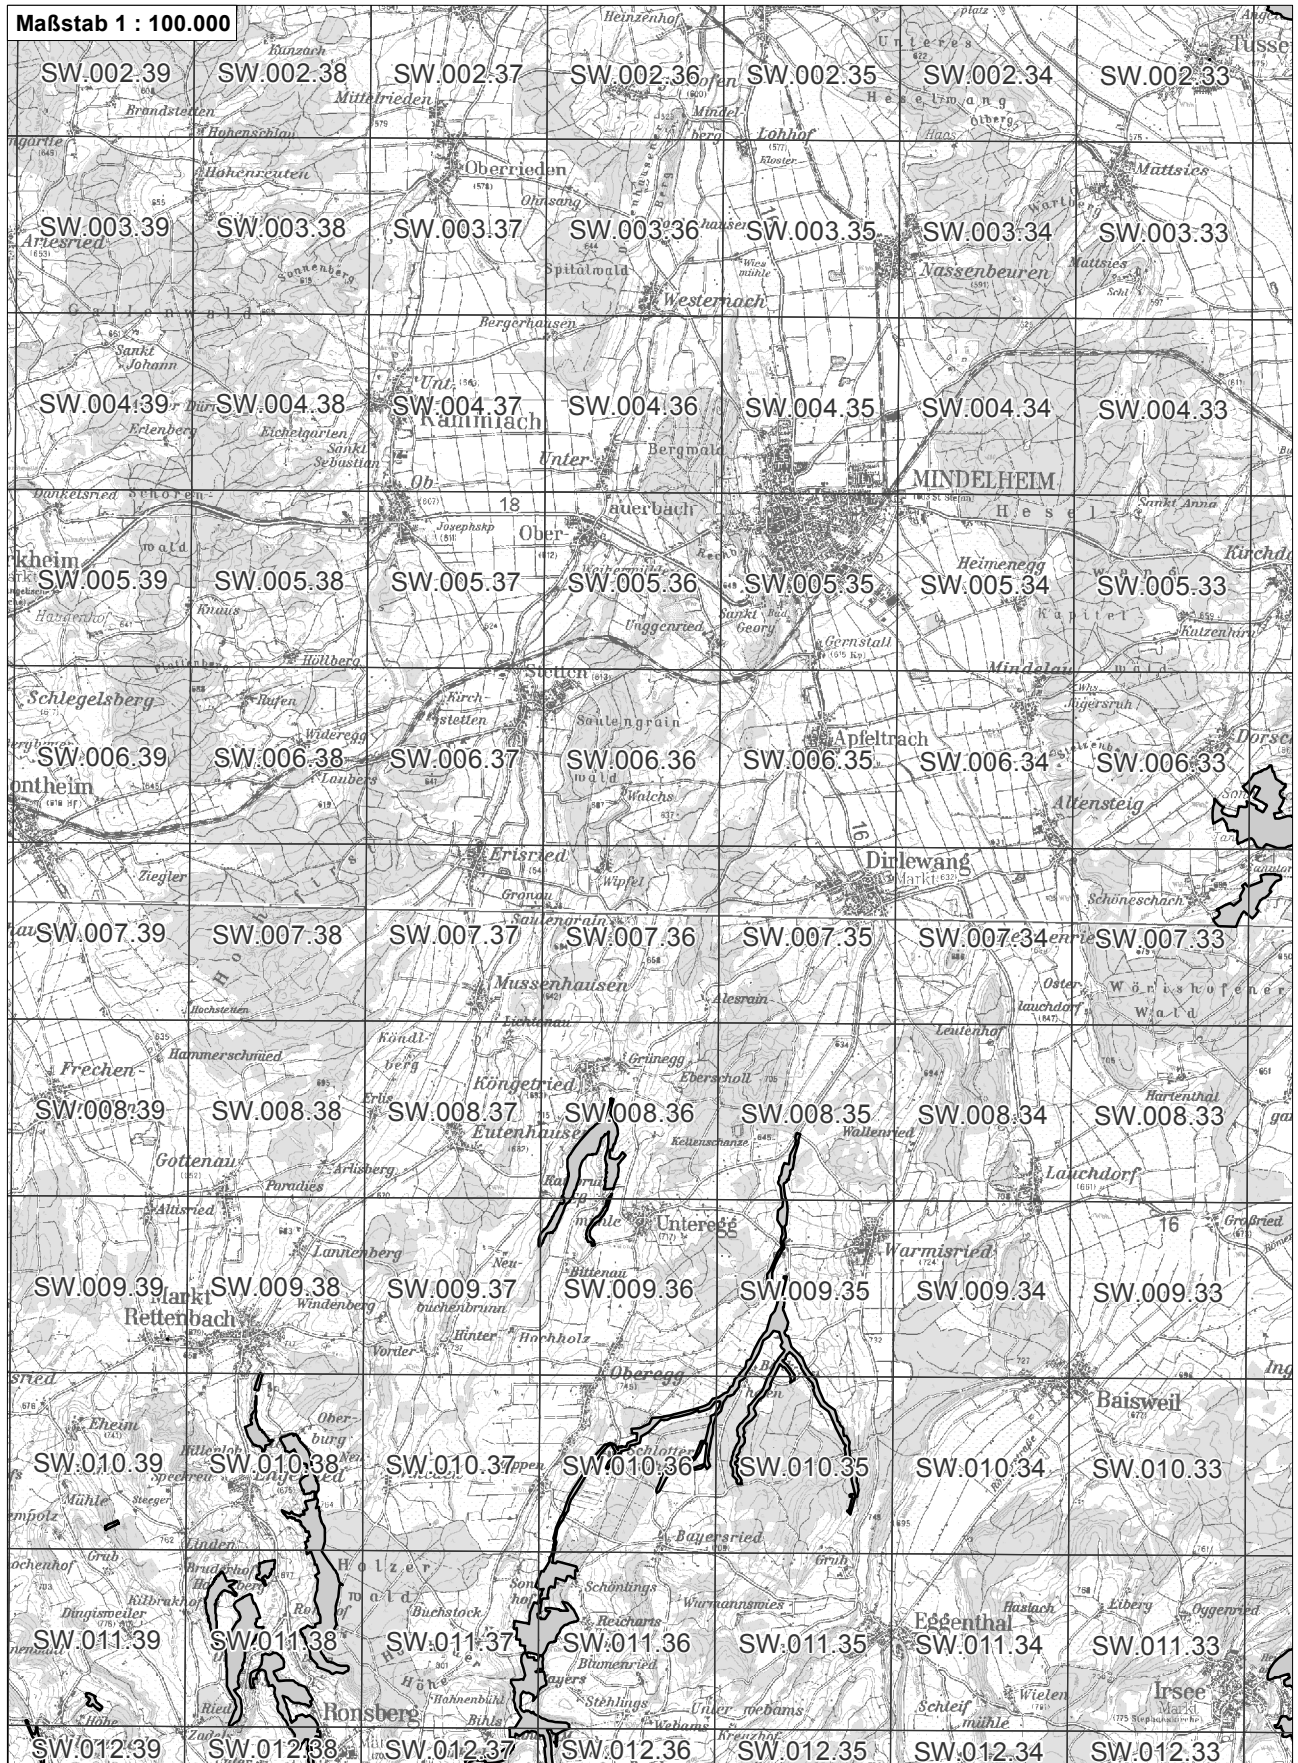

**Übersichtskarte zum FFH-Gebiet Blatt 1 von 4
DE7728301 Mausohrkolonien im Ost- und Unterralgäu**

-  betroffenes FFH-Gebiet
-  weitere FFH-Gebiete
-  NO.07146 Flurkarte 1:5.000 Blattschnitte

Übersichtskarte zum FFH-Gebiet Blatt 2 von 4
DE7728301 Mausohrkolonien im Ost- und Untertallgäu

**Übersichtskarte zum FFH-Gebiet Blatt 3 von 4
DE7728301 Mausohrkolonien im Ost- und Unterallgäu**

-  betroffenes FFH-Gebiet
-  weitere FFH-Gebiete
-  Flurkarte 1:5.000 Blattschnitte

**Übersichtskarte zum FFH-Gebiet Blatt 4 von 4
DE7728301 Mausohrkolonien im Ost- und Unterallgäu**