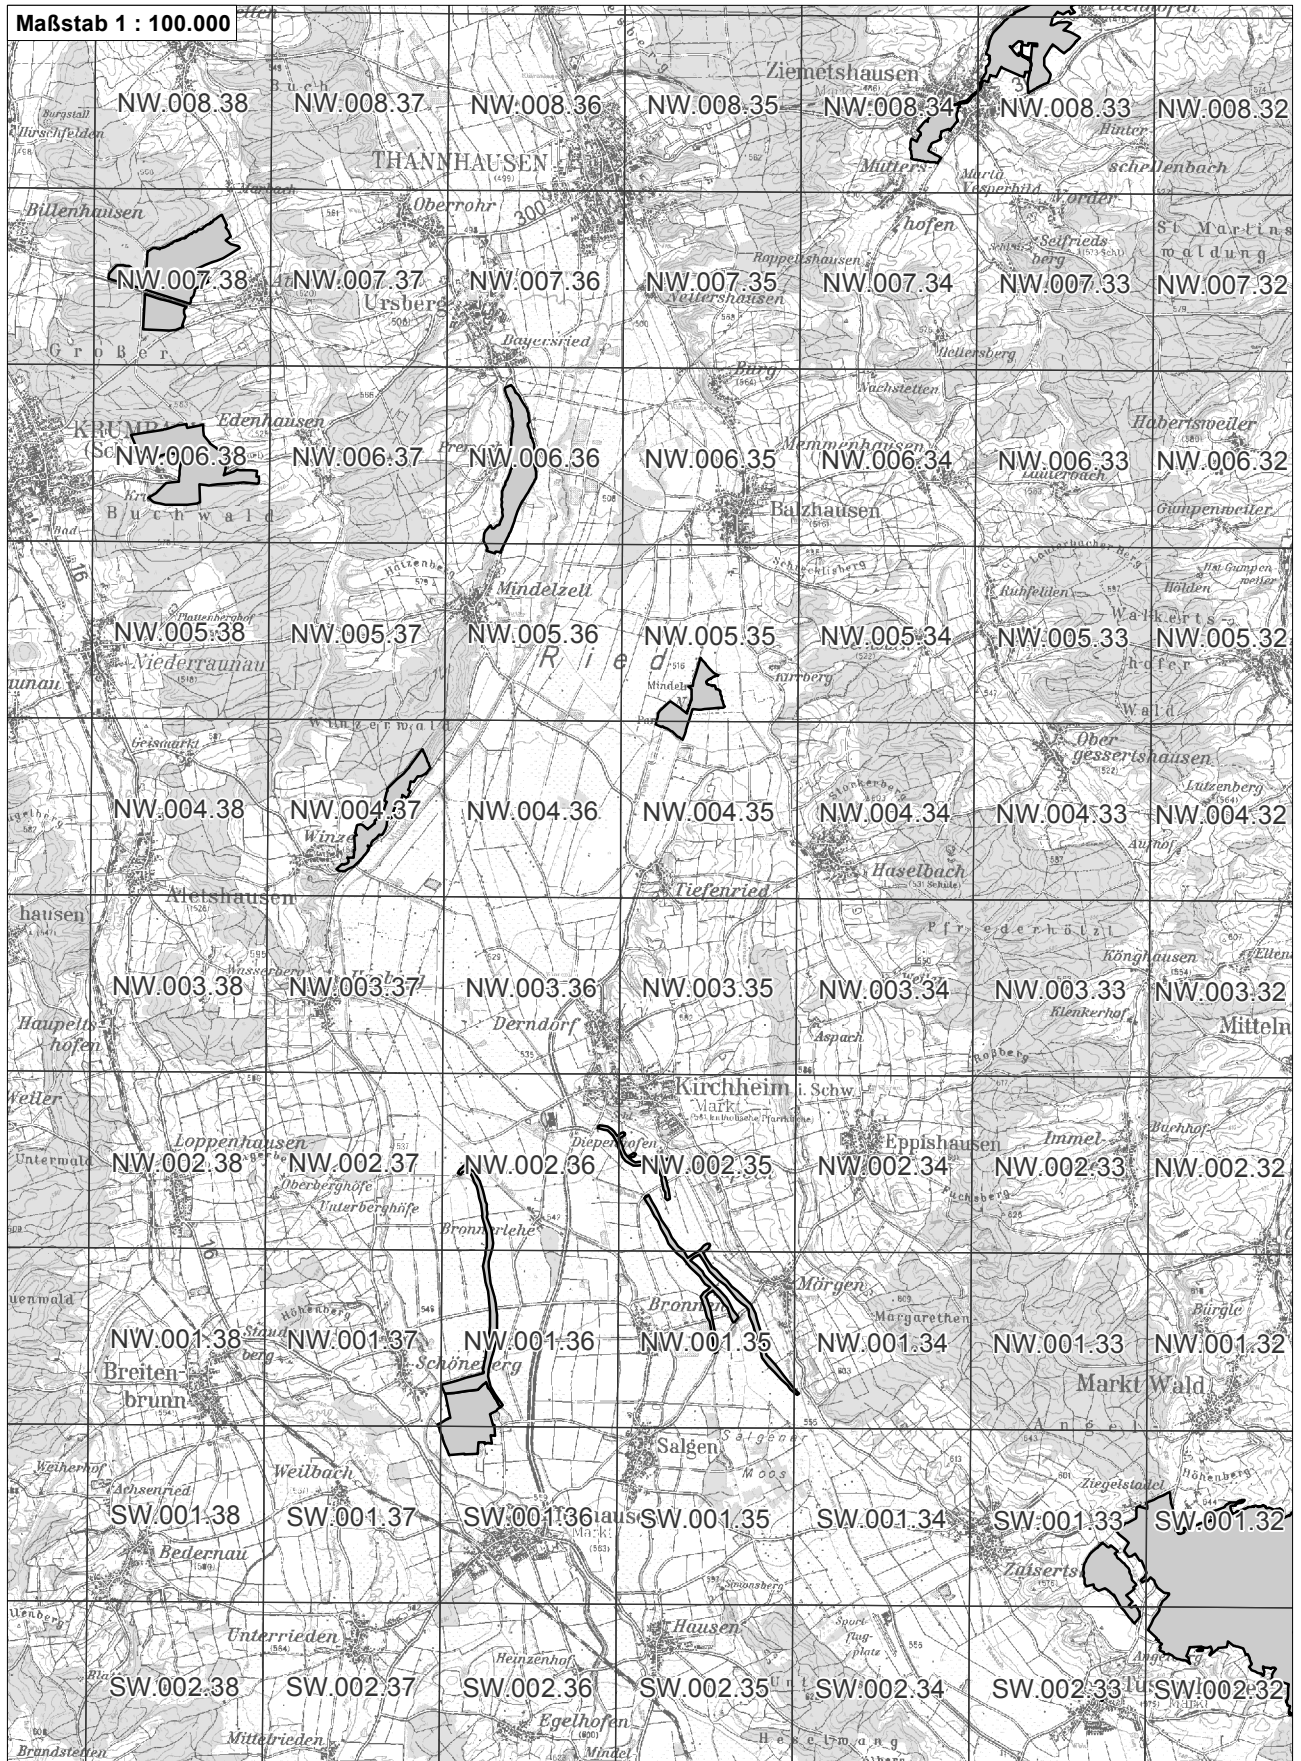

**Übersichtskarte zum FFH-Gebiet Blatt 1 von 4
DE7728301 Mausohrkolonien im Ost- und Unterralgäu**

-  betroffenes FFH-Gebiet
-  weitere FFH-Gebiete
-  NO.07146 Flurkarte 1:5.000 Blattschnitte

Übersichtskarte zum FFH-Gebiet Blatt 2 von 4
DE7728301 Mausohrkolonien im Ost- und Untertallgäu

**Übersichtskarte zum FFH-Gebiet Blatt 3 von 4
DE7728301 Mausohrkolonien im Ost- und Unterallgäu**

-  betroffenes FFH-Gebiet
-  weitere FFH-Gebiete
-  Flurkarte 1:5.000 Blattschnitte

**Übersichtskarte zum FFH-Gebiet Blatt 4 von 4
DE7728301 Mausohrkolonien im Ost- und Unterallgäu**