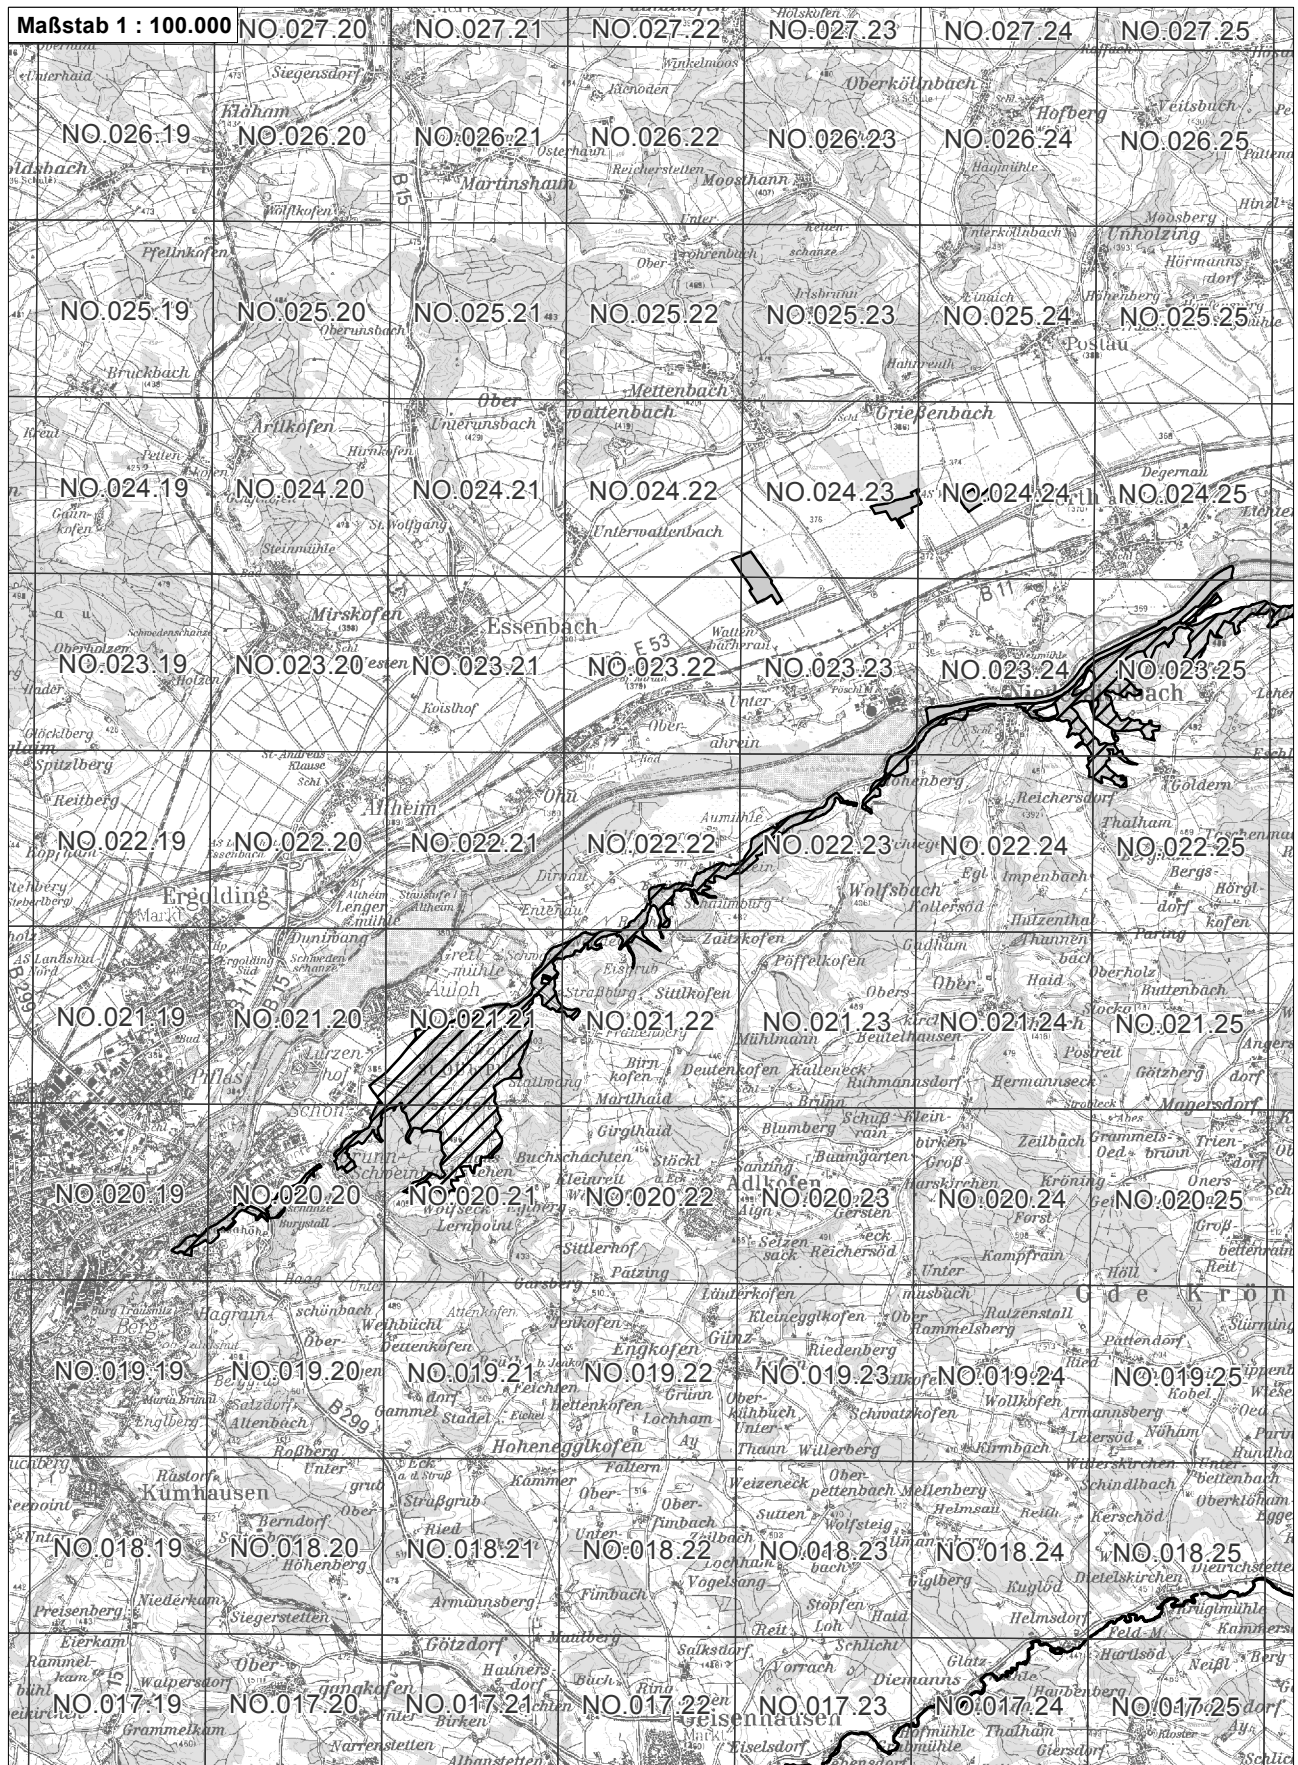

**Übersichtskarte zum FFH-Gebiet Blatt 1 von 2
DE7439371 Leiten der Unteren Isar**

-  betroffenes FFH-Gebiet
-  weitere FFH-Gebiete
-  NO.071.46 Flurkarte 1:5.000 Blattschnitte

**Übersichtskarte zum FFH-Gebiet Blatt 2 von 2
DE7439371 Leiten der Unteren Isar**