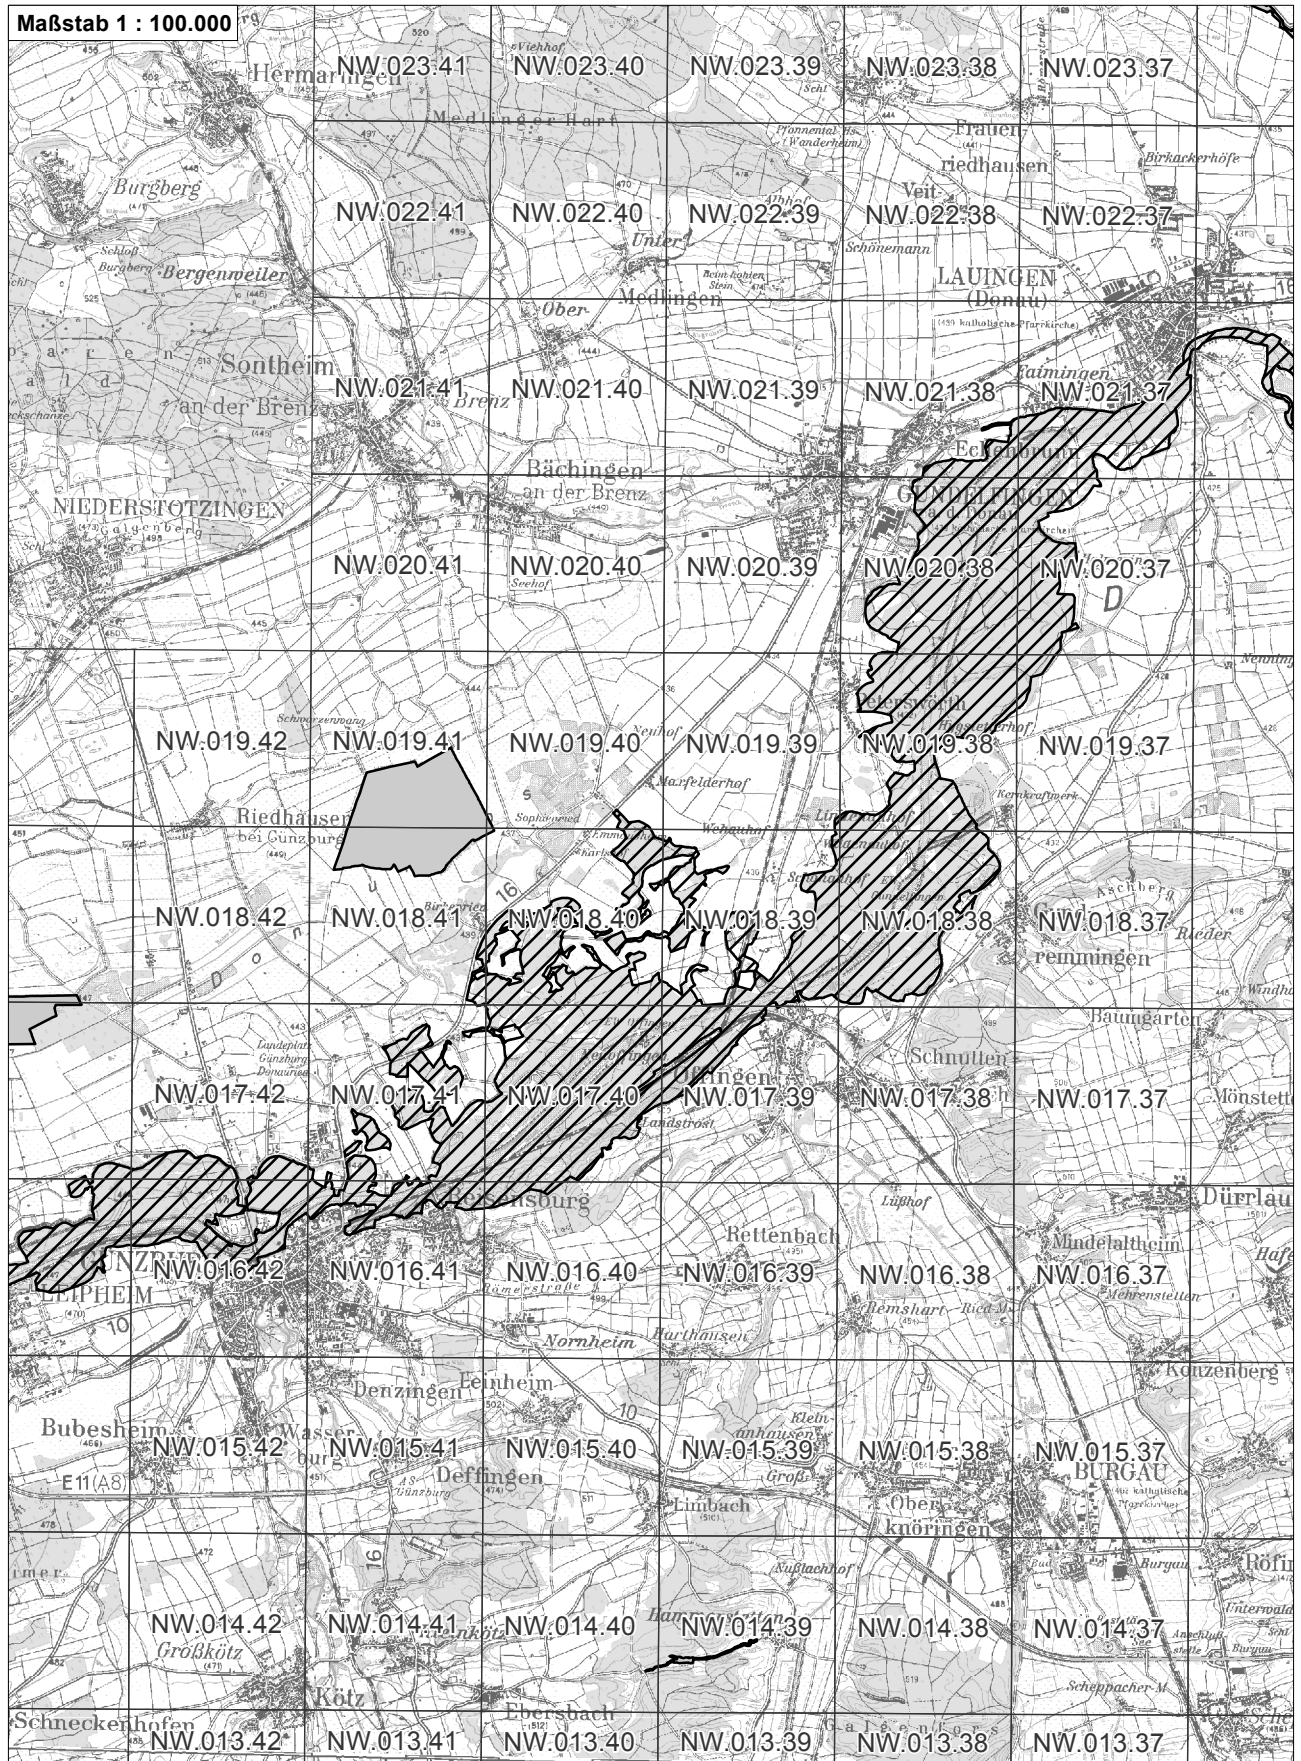

-  betroffenes FFH-Gebiet
-  weitere FFH-Gebiete
-  Flurkarte 1:5.000 Blattschnitte

Übersichtskarte zum FFH-Gebiet Blatt 1 von 3
DE7428301 Donau-Auen zwischen Thalfingen und Höchstädt

-  betroffenes FFH-Gebiet
-  weitere FFH-Gebiete
-  Flurkarte 1:5.000 Blattschnitte

Übersichtskarte zum FFH-Gebiet Blatt 2 von 3
DE7428301 Donau-Auen zwischen Thalfingen und Höchstädt

-  betroffenes FFH-Gebiet
-  weitere FFH-Gebiete
-  Flurkarte 1:5.000 Blattsschnitte

Übersichtskarte zum FFH-Gebiet Blatt 3 von 3
DE7428301 Donau-Auen zwischen Thalfingen und Höchstädt