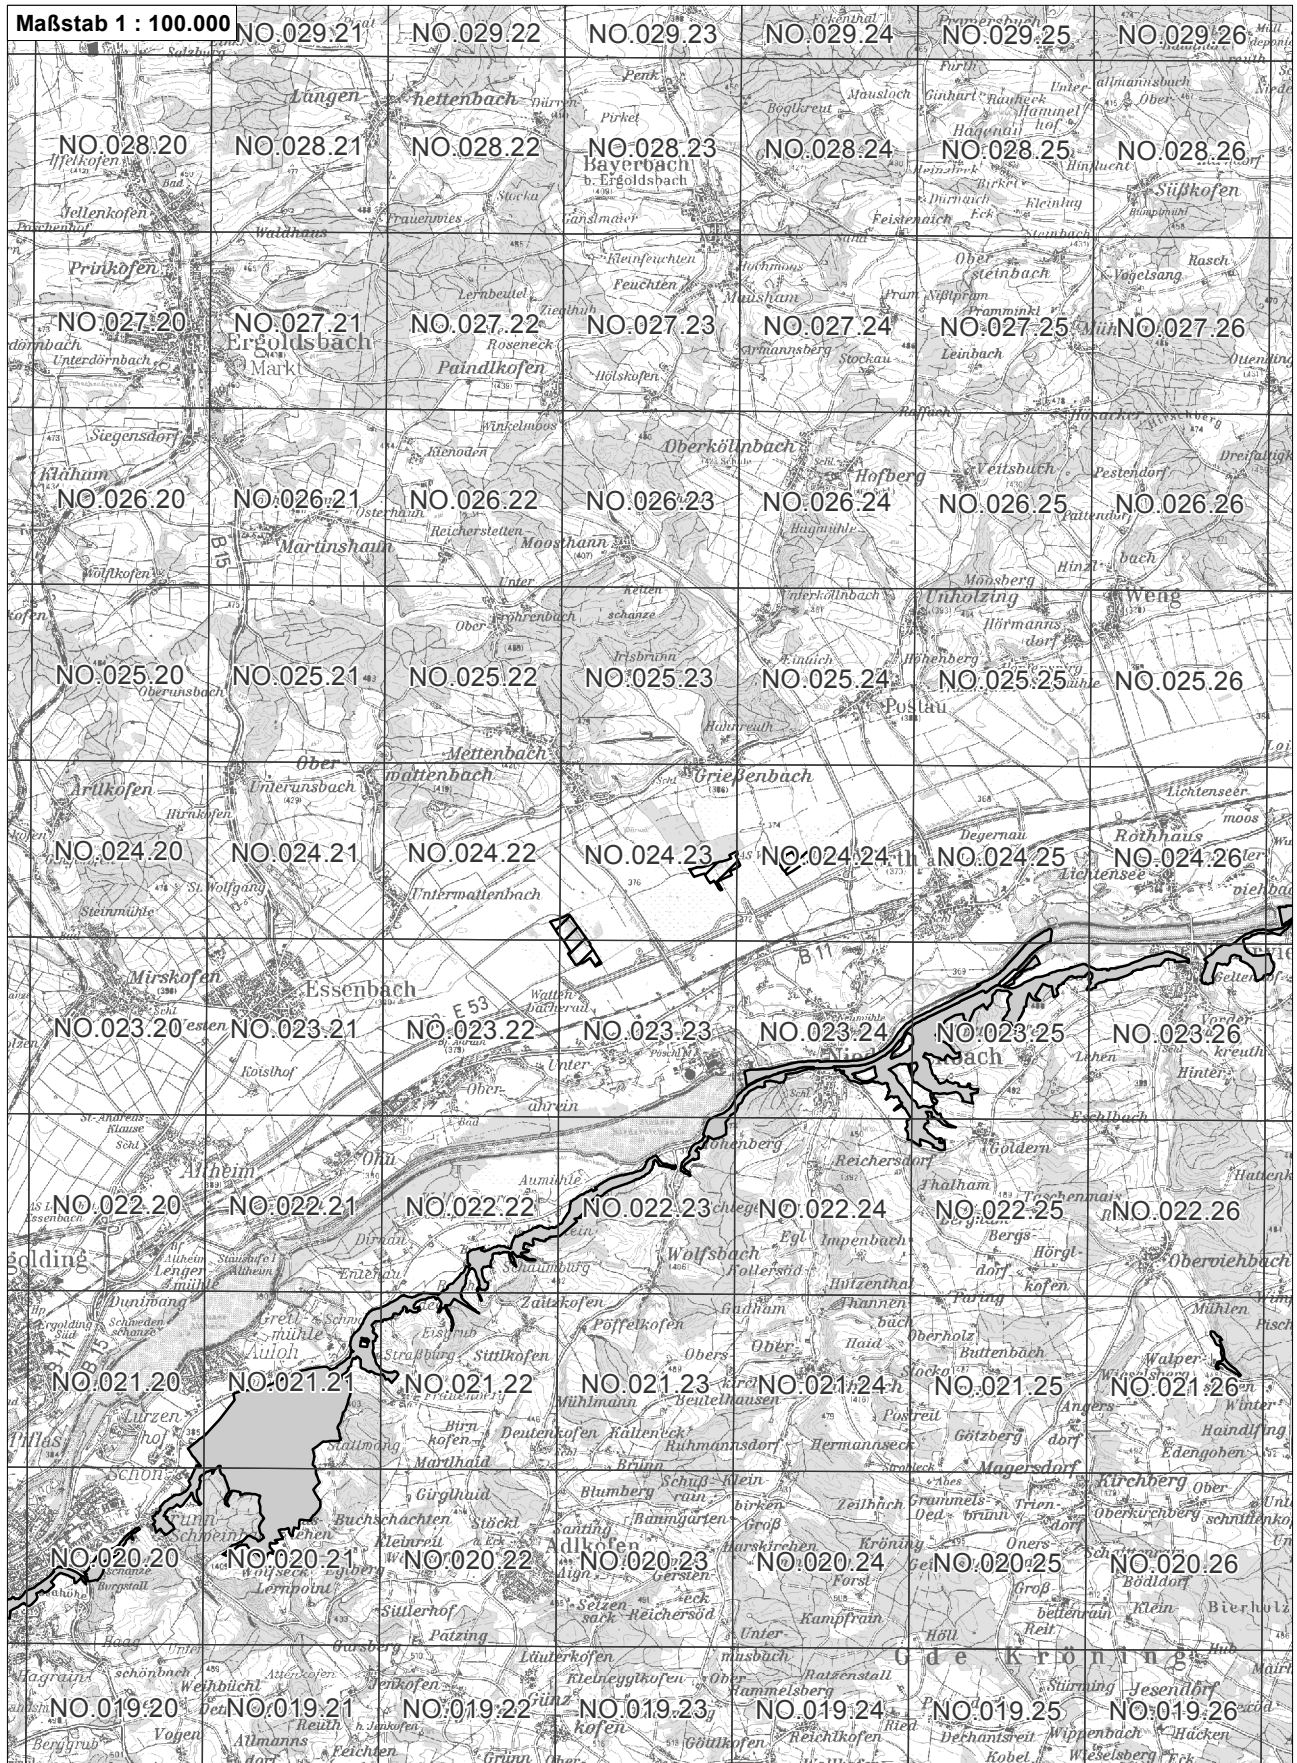

**Übersichtskarte zum FFH-Gebiet Blatt 1 von 2**  
**DE7341371 Mettenbacher, Griefenbacher und Königsauer Moos (Unteres Isartal)**

 betroffenes FFH-Gebiet

 weitere FFH-Gebiete

 NO.071.46 Flurkarte 1:5.000 Blattschnitte

**Übersichtskarte zum FFH-Gebiet Blatt 2 von 2  
DE7341371 Mettenbacher, Griefenbacher und Königsauer Moos (Unteres Isartal)**