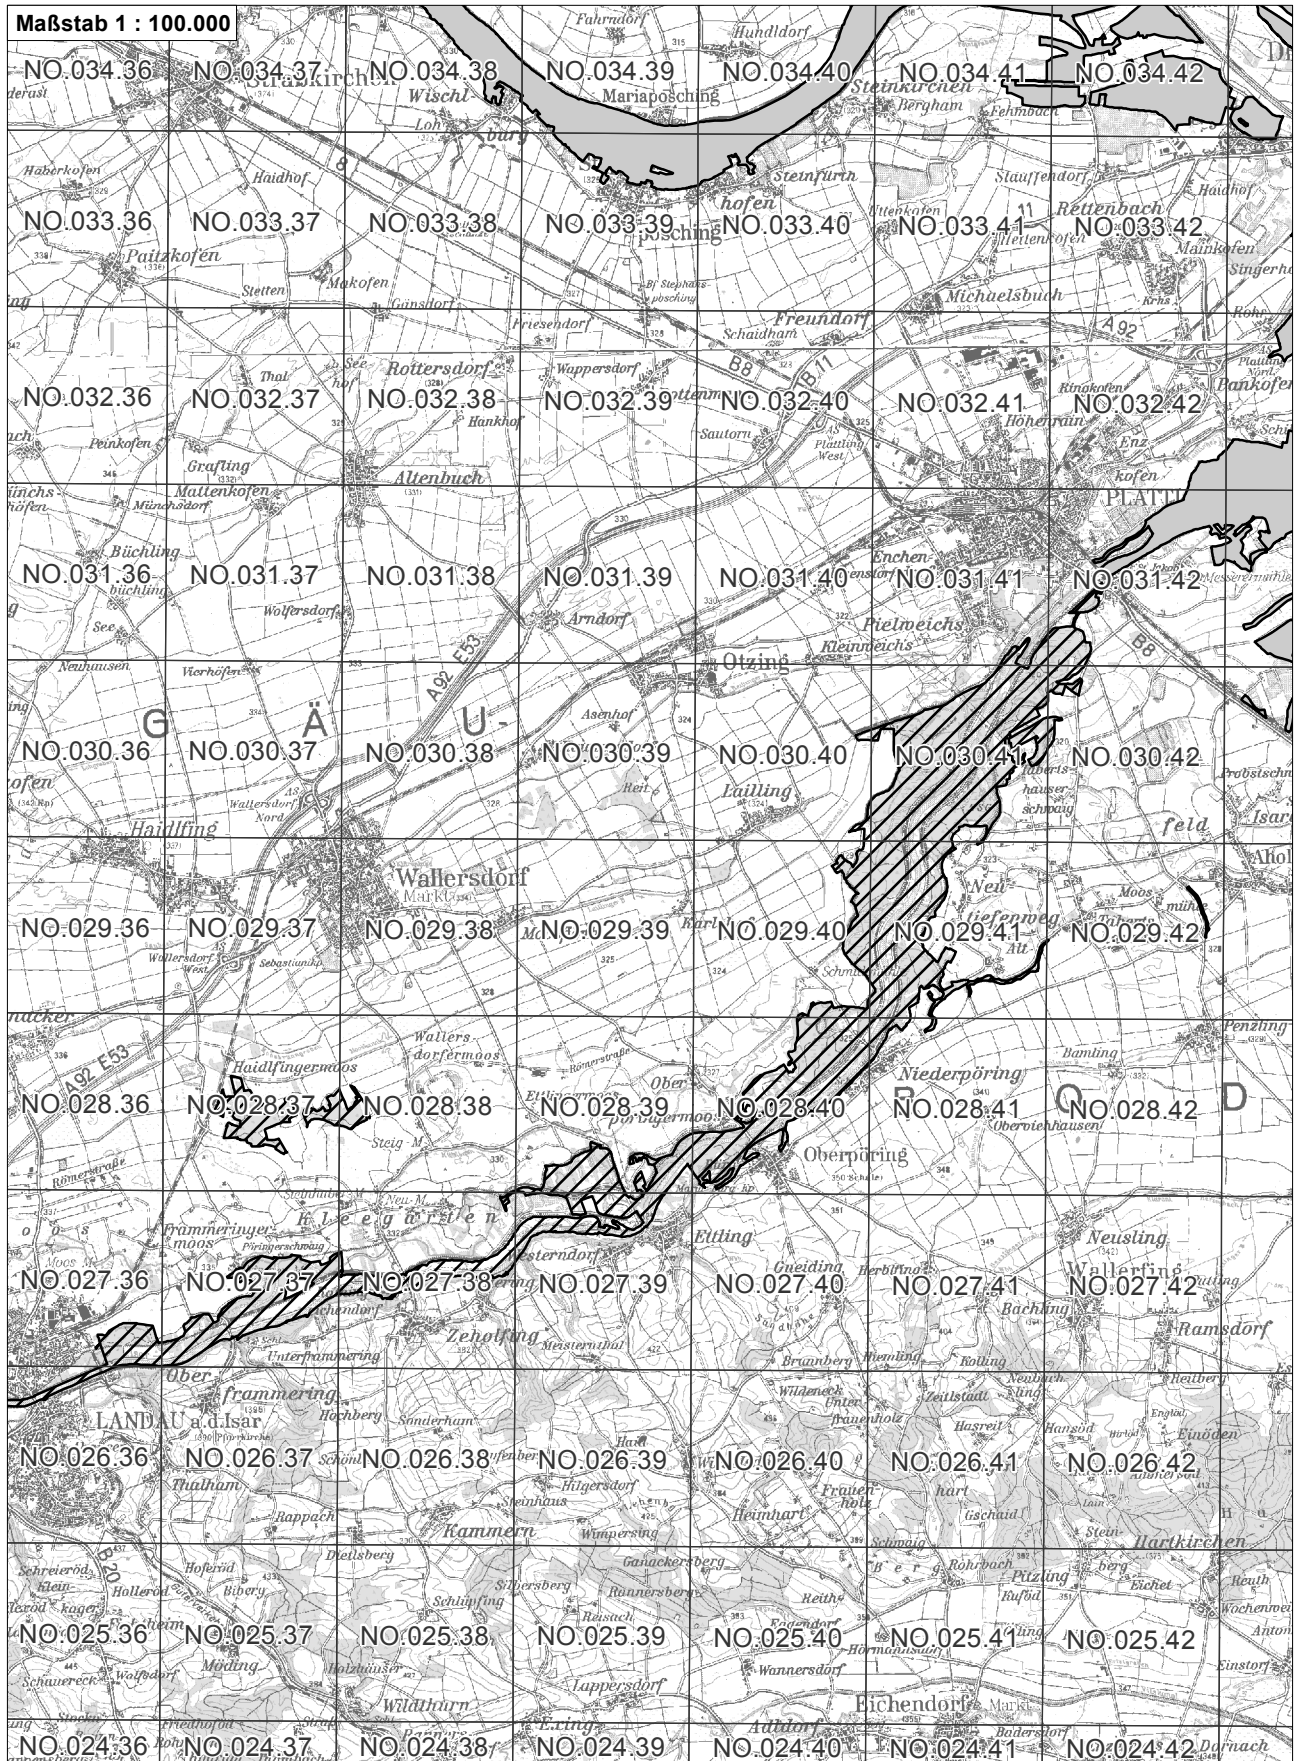

-  betroffenes FFH-Gebiet
-  weitere FFH-Gebiete
-  NO.071.46 Flurkarte 1:5.000 Blattschnitte

**Übersichtskarte zum FFH-Gebiet Blatt 1 von 2
DE7243301 Untere Isar zwischen Landau und Plattling**

-  betroffenes FFH-Gebiet
-  weitere FFH-Gebiete
-  NO.071.46 Flurkarte 1:5.000 Blattschnitte

Übersichtskarte zum FFH-Gebiet Blatt 2 von 2
DE7243301 Untere Isar zwischen Landau und Plattling