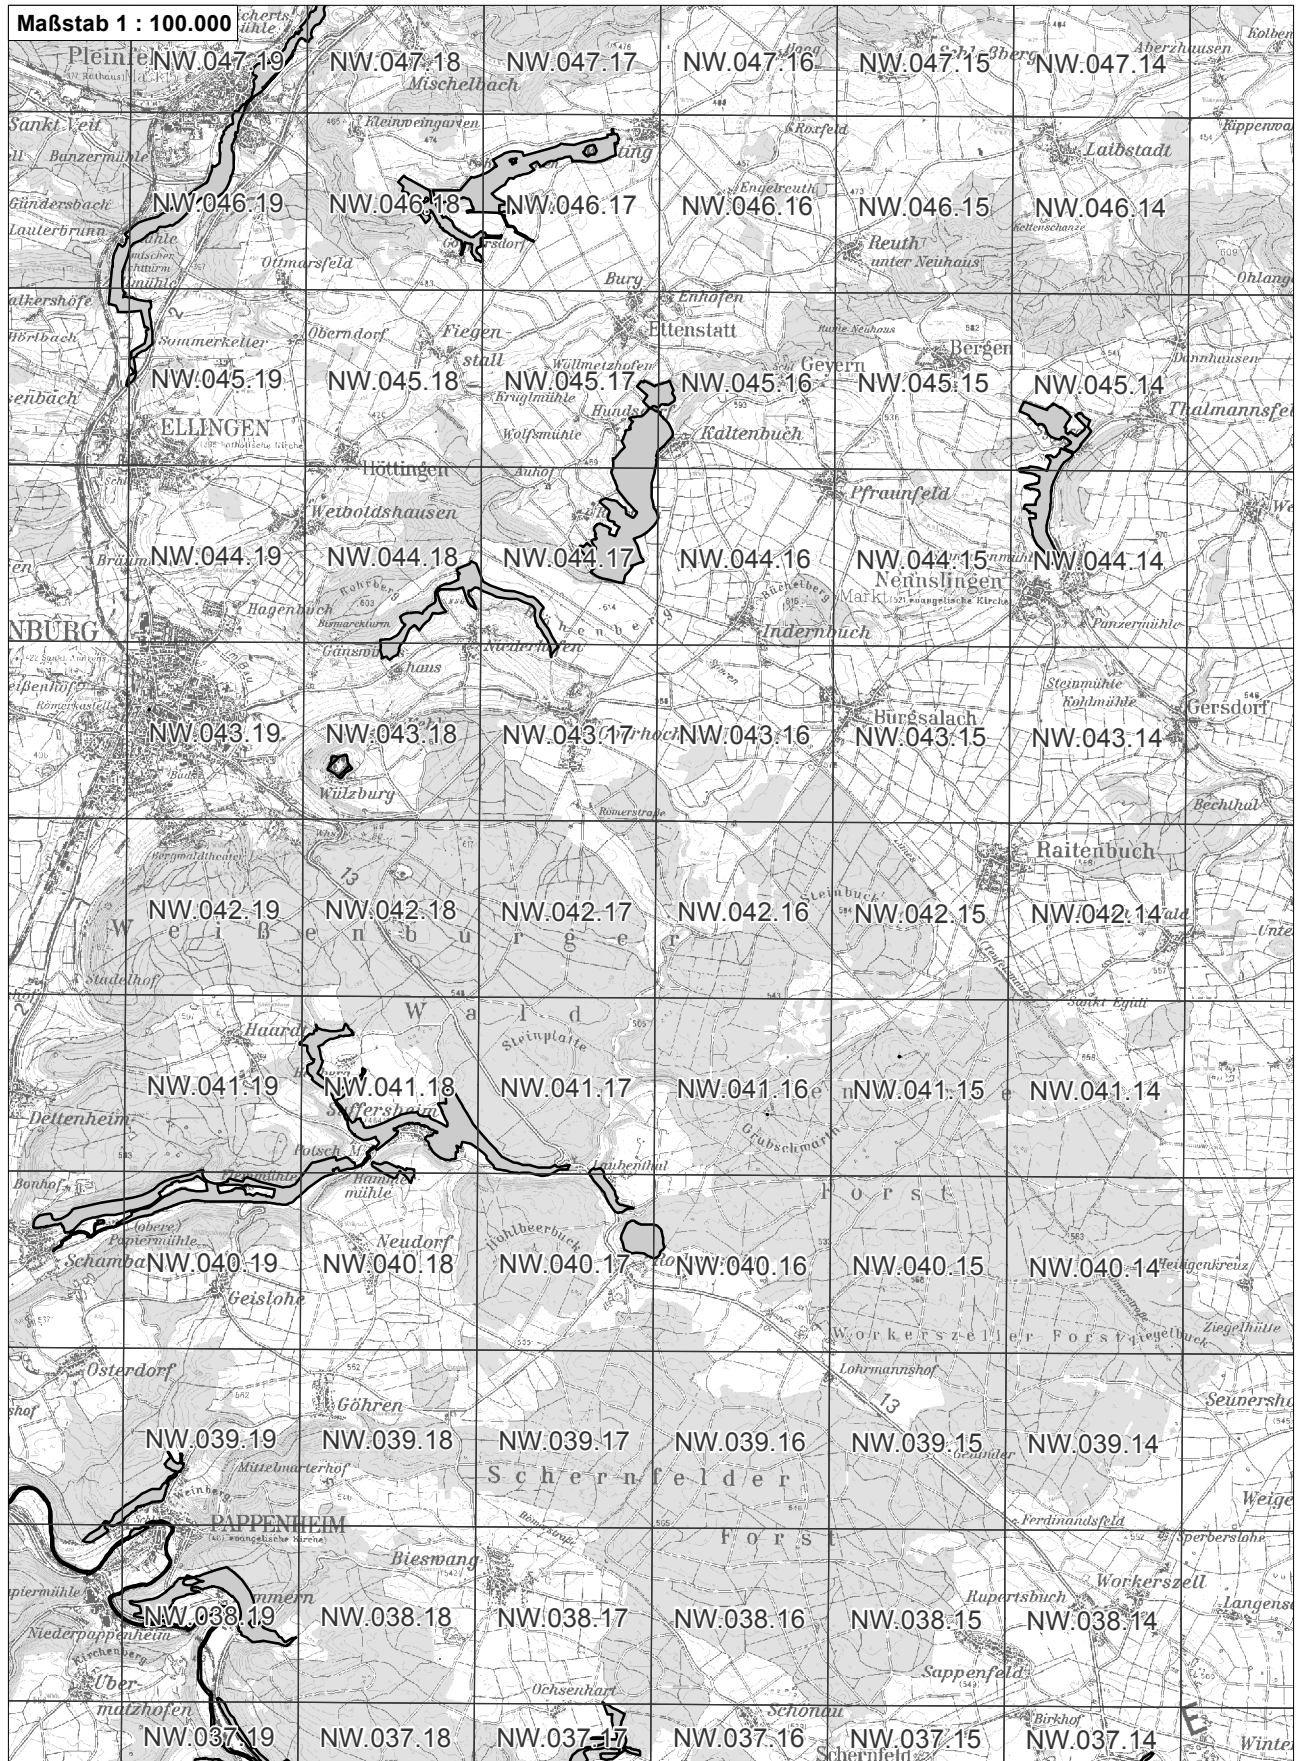

-  betroffenes FFH-Gebiet
-  weitere FFH-Gebiete
-  Flurkarte 1:5.000 Blattschnitte

Übersichtskarte zum FFH-Gebiet Blatt 1 von 3
DE6932371 Fledermauswinterquartiere in der südlichen Frankenalb

-  betroffenes FFH-Gebiet
-  weitere FFH-Gebiete
-  NO.071.46 Flurkarte 1:5.000 Blattschnitte

**Übersichtskarte zum FFH-Gebiet Blatt 2 von 3
DE6932371 Fledermauswinterquartiere in der südlichen Frankenalb**

-  betroffenes FFH-Gebiet
-  weitere FFH-Gebiete
-  NO.071.46 Flurkarte 1:5.000 Blattsschnitte

Übersichtskarte zum FFH-Gebiet Blatt 3 von 3
DE6932371 Fledermauswinterquartiere in der südlichen Frankenalb