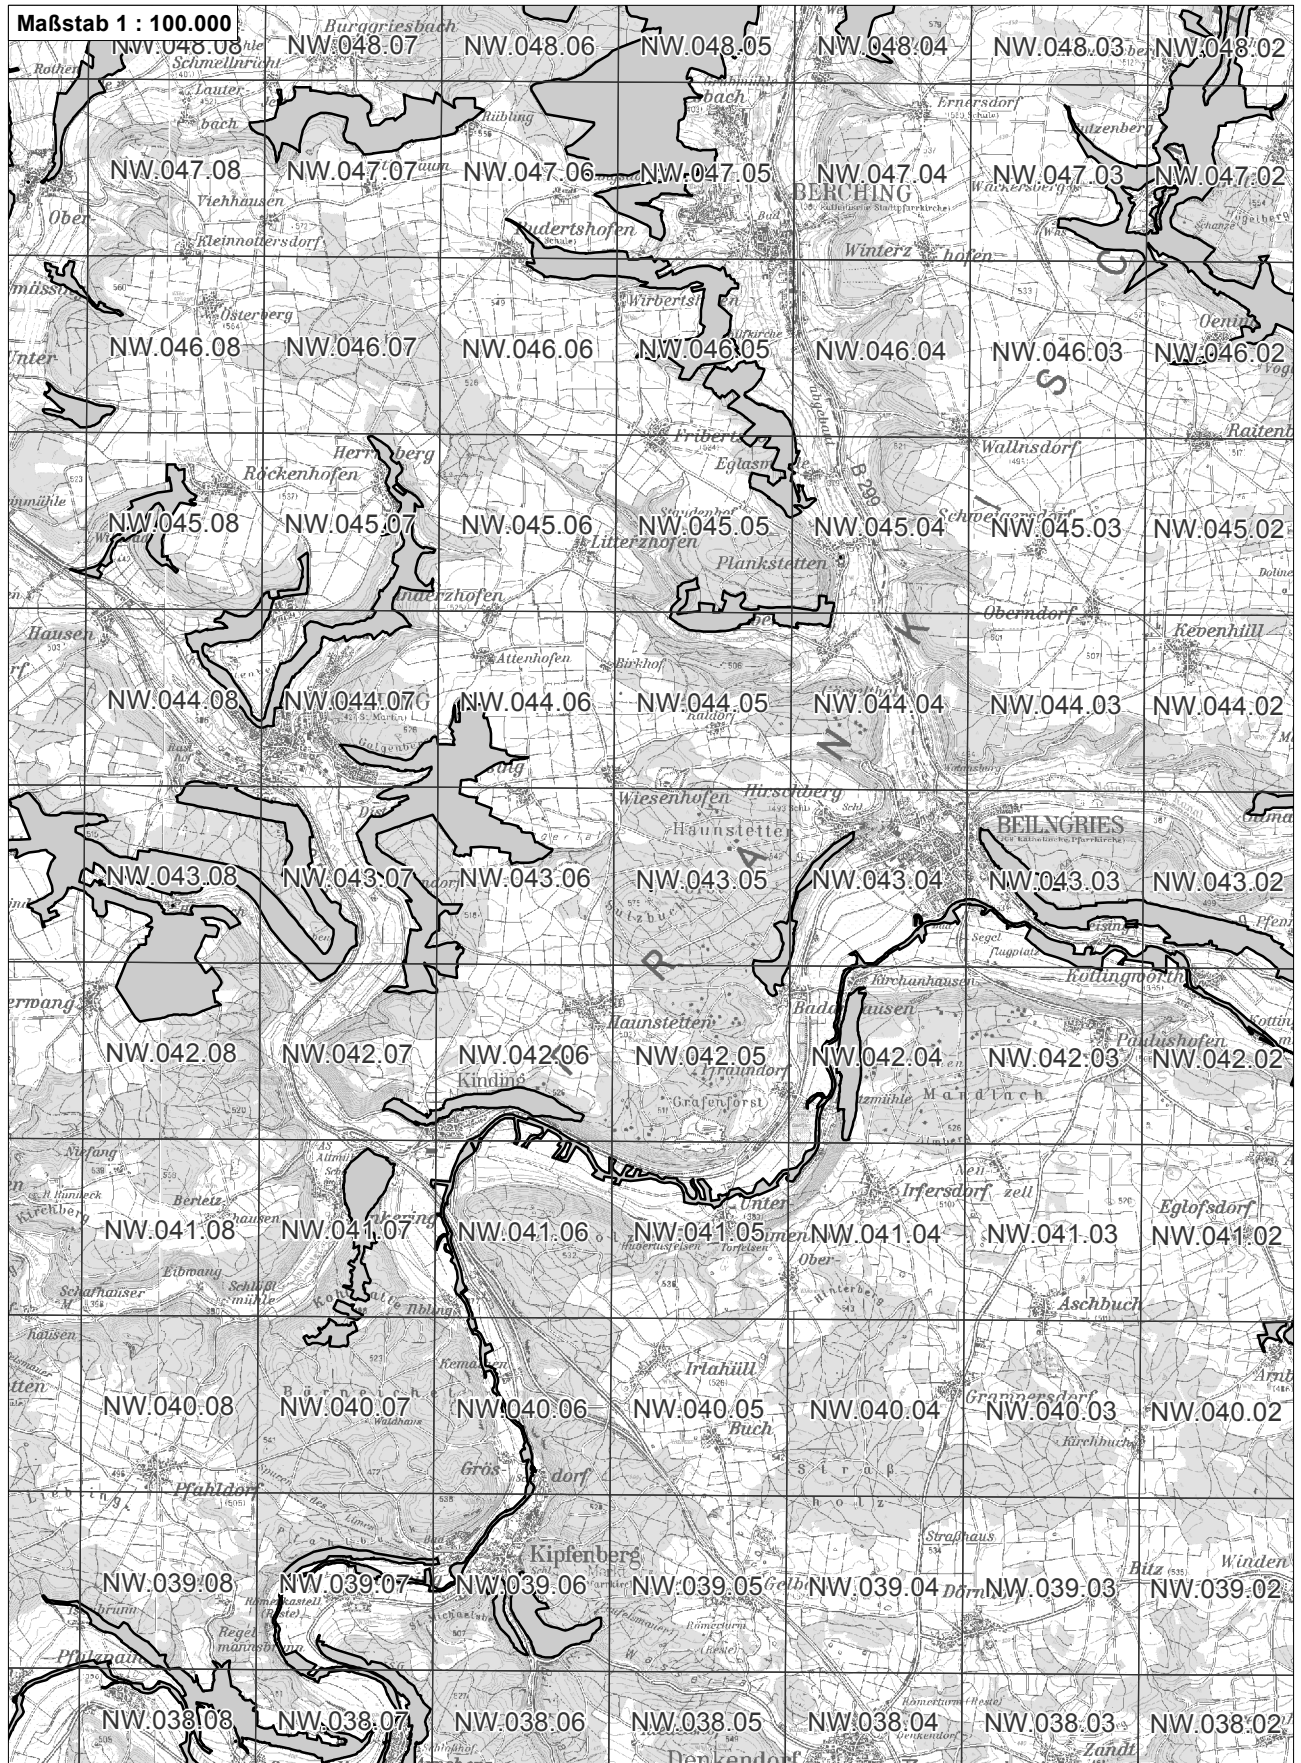

-  betroffenes FFH-Gebiet
-  weitere FFH-Gebiete
-  Flurkarte 1:5.000 Blattschnitte

Übersichtskarte zum FFH-Gebiet Blatt 1 von 3
DE6932371 Fledermauswinterquartiere in der südlichen Frankenalb

-  betroffenes FFH-Gebiet
-  weitere FFH-Gebiete
-  NO.071.46 Flurkarte 1:5.000 Blattschnitte

**Übersichtskarte zum FFH-Gebiet Blatt 2 von 3
DE6932371 Fledermauswinterquartiere in der südlichen Frankenalb**

-  betroffenes FFH-Gebiet
-  weitere FFH-Gebiete
-  NO.071.46 Flurkarte 1:5.000 Blattsschnitte

Übersichtskarte zum FFH-Gebiet Blatt 3 von 3
DE6932371 Fledermauswinterquartiere in der südlichen Frankenalb