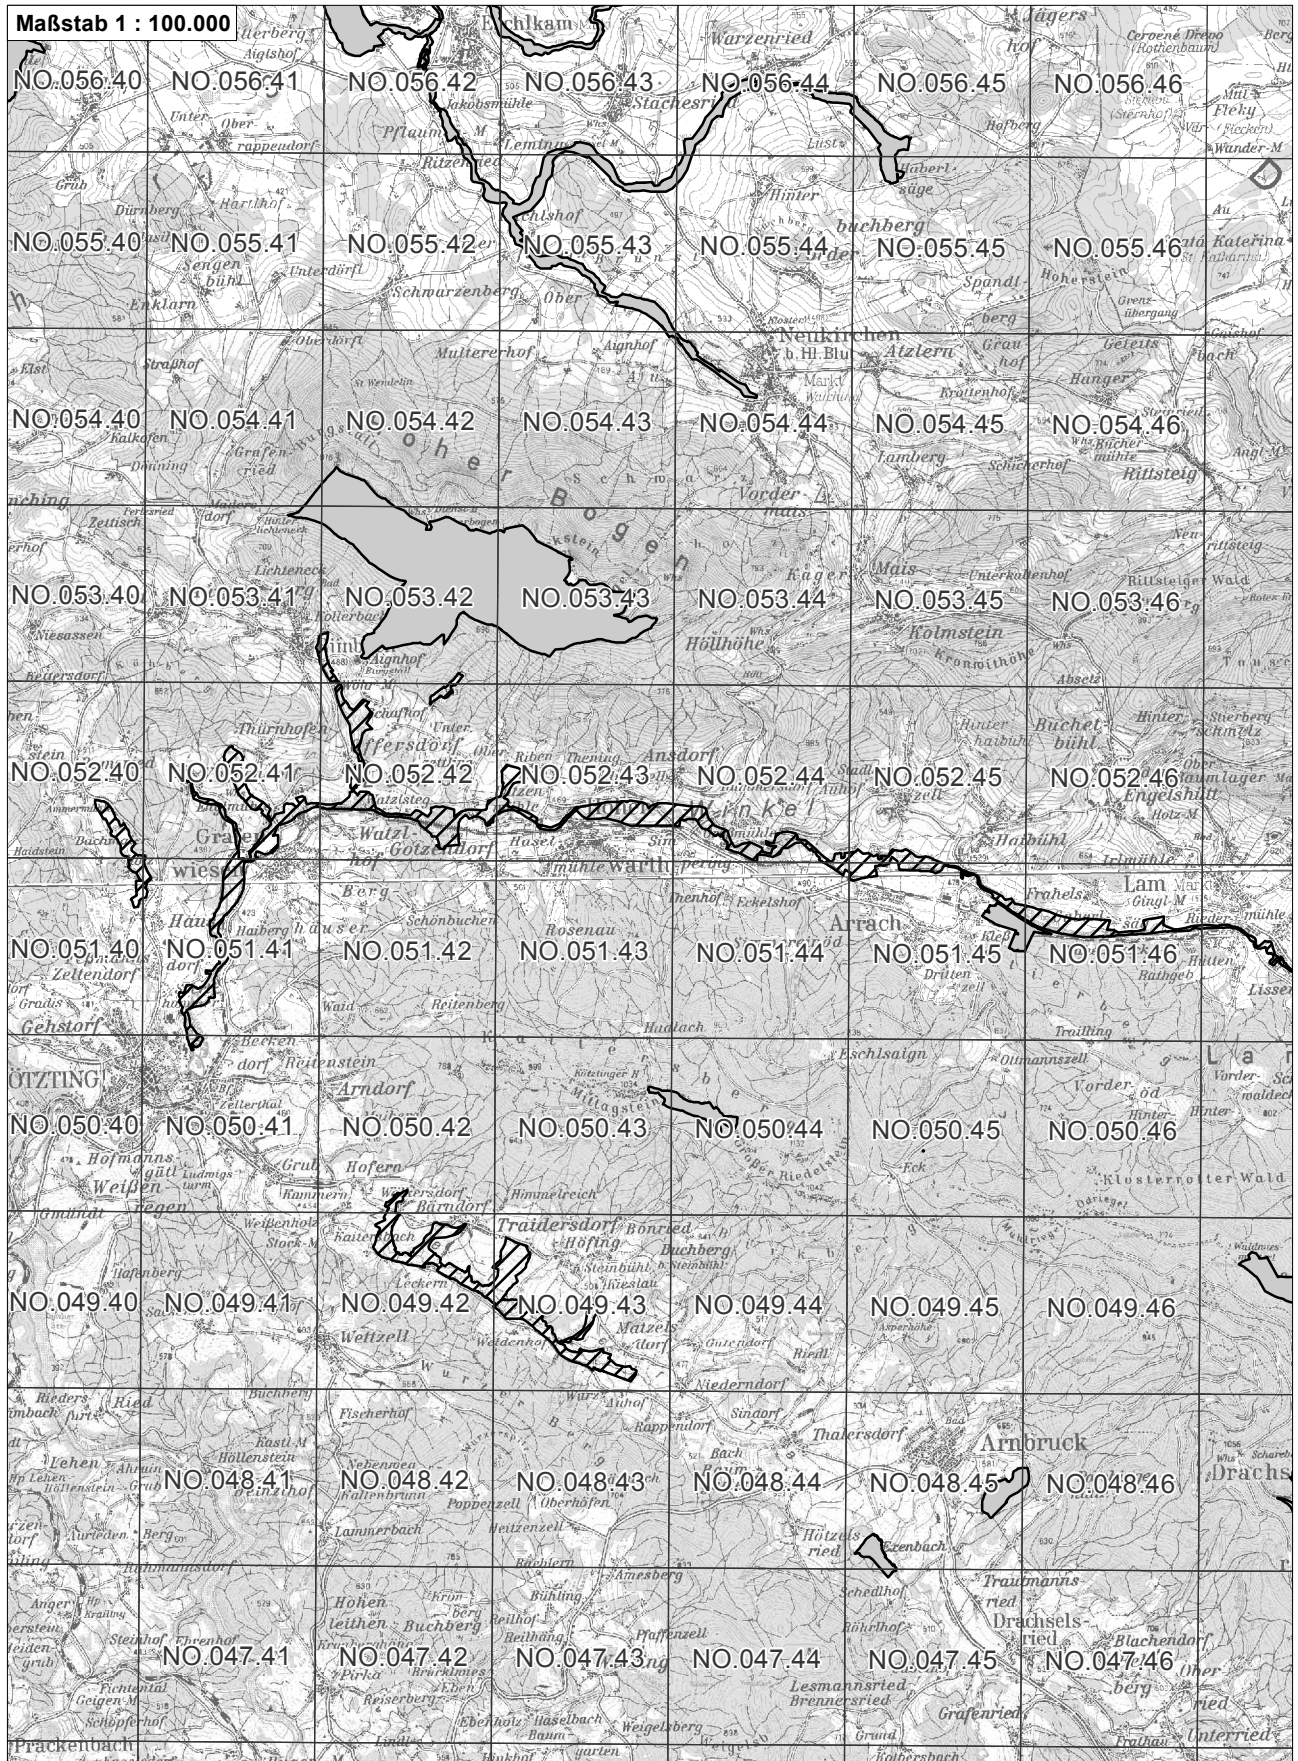

 betroffenes FFH-Gebiet

 weitere FFH-Gebiete

 NO.071.46 Flurkarte 1:5.000 Blattschnitte

**Übersichtskarte zum FFH-Gebiet Blatt 1 von 2
DE6844371 Oberlauf des Weißen Regens bis Kötzing mit Kaitersbachau**

-  betroffenes FFH-Gebiet
-  weitere FFH-Gebiete
-  NO.071.46 Flurkarte 1:5.000 Blattschnitte

Übersichtskarte zum FFH-Gebiet Blatt 2 von 2
DE6844371 Oberlauf des Weißen Regens bis Kötzing mit Kaitersbachau