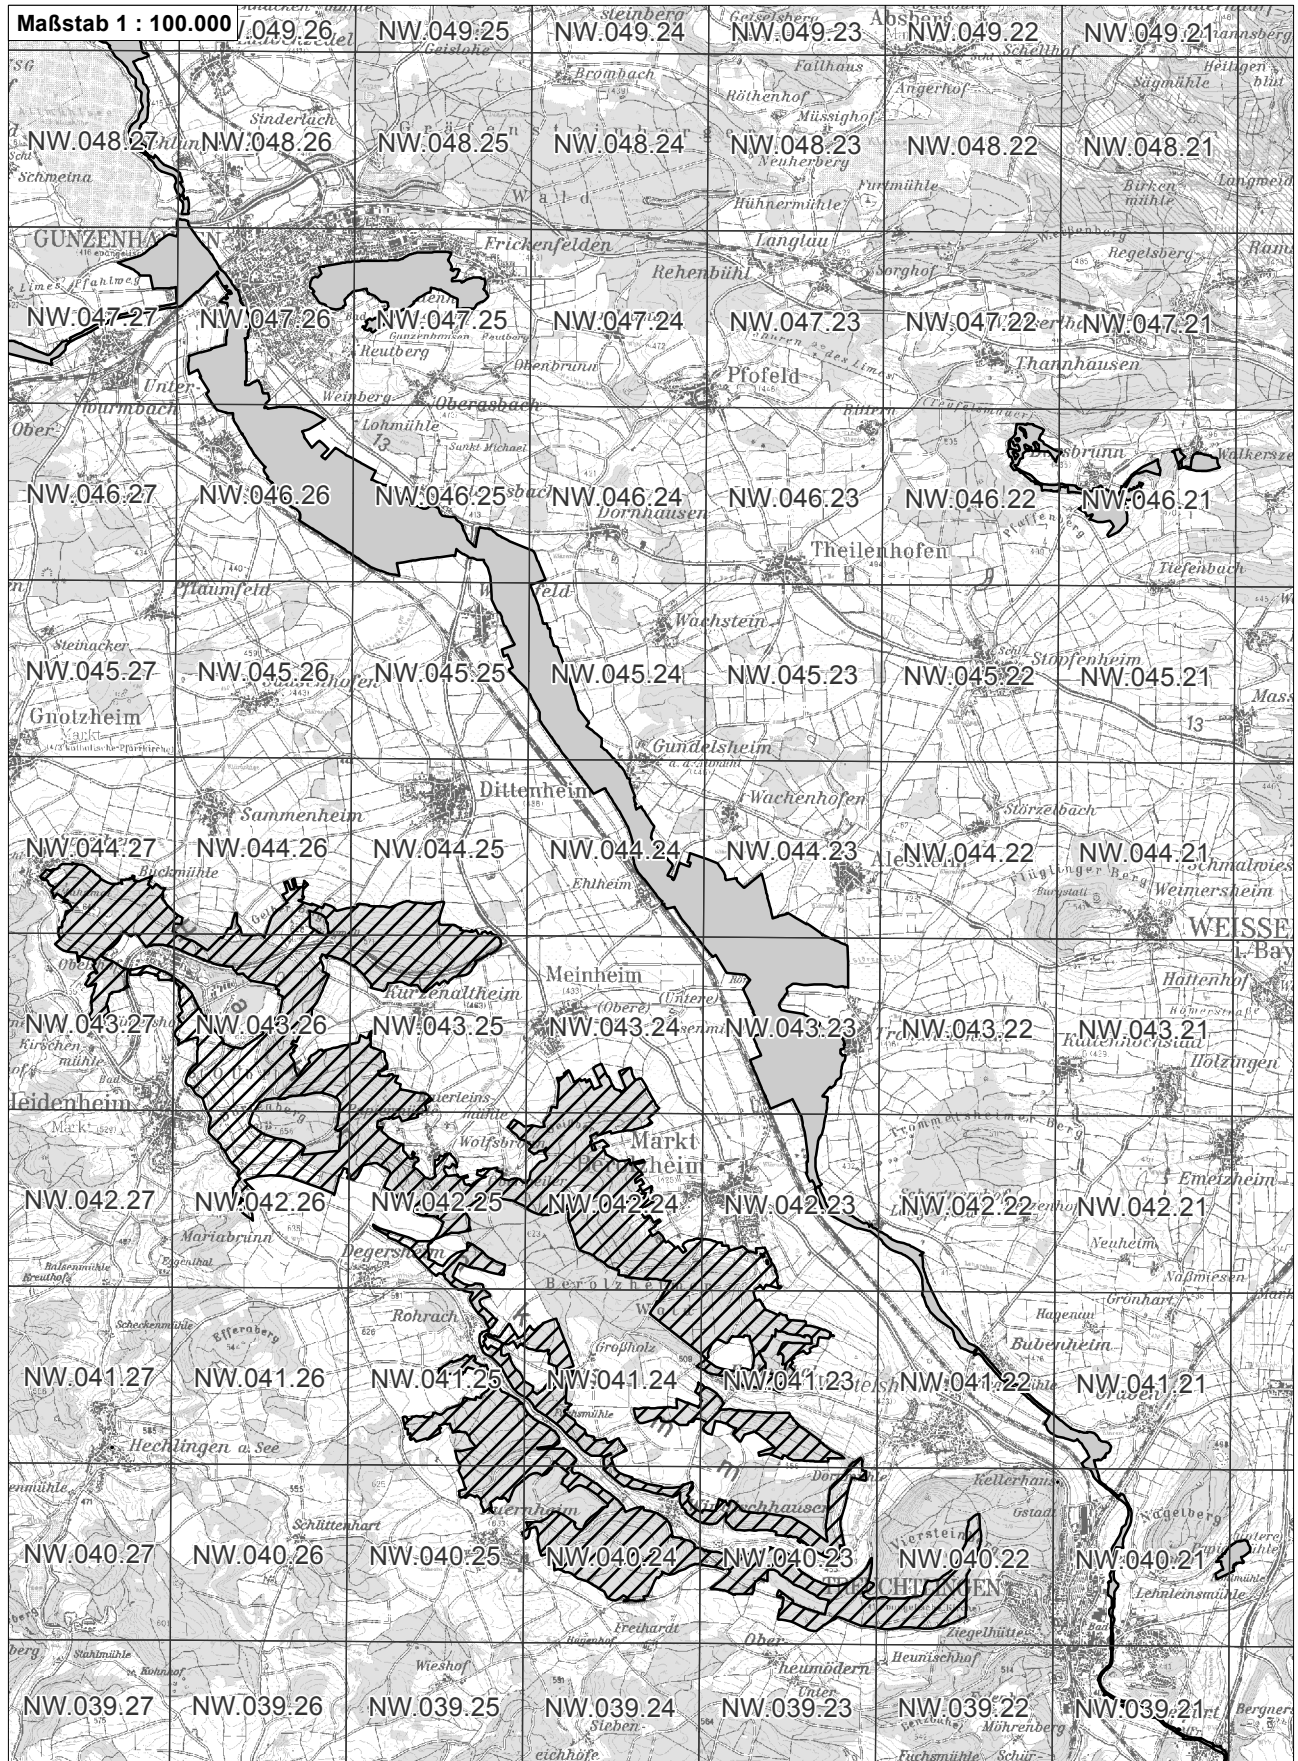

-  betroffenes FFH-Gebiet
-  weitere FFH-Gebiete
-  NO.071.46 Flurkarte 1:5.000 Blattschnitte

Übersichtskarte zum FFH-Gebiet Blatt 1 von 3
DE683371 Trauf der südlichen Frankenalb

-  betroffenes FFH-Gebiet
-  weitere FFH-Gebiete
-  NO.071.46 Flurkarte 1:5.000 Blattschnitte

Übersichtskarte zum FFH-Gebiet Blatt 2 von 3
DE683371 Trauf der südlichen Frankenalb

-  betroffenes FFH-Gebiet
-  weitere FFH-Gebiete
-  NO.071.46 Flurkarte 1:5.000 Blattsschnitte

**Übersichtskarte zum FFH-Gebiet Blatt 3 von 3
DE6833371 Trauf der südlichen Frankenalb**