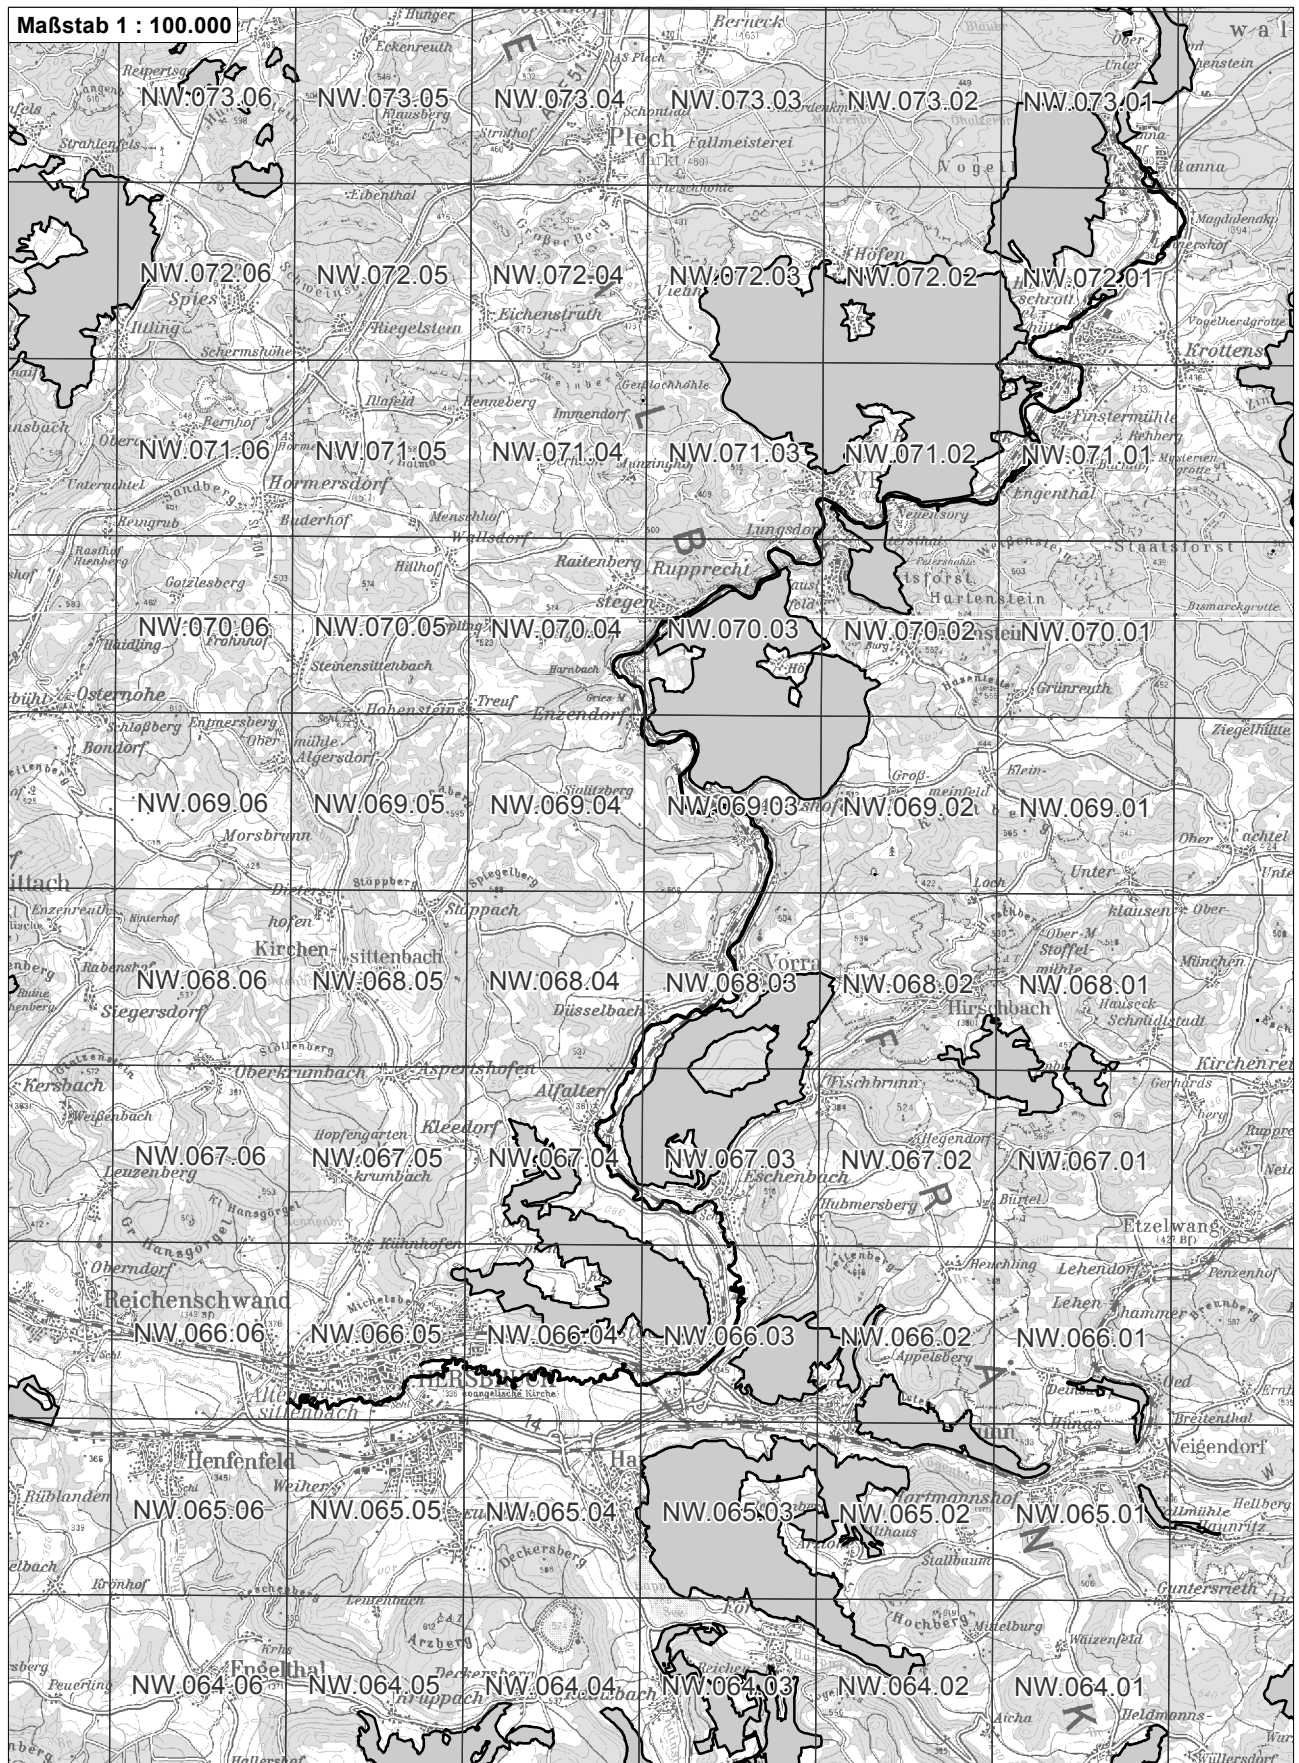

 betroffenes FFH-Gebiet

 weitere FFH-Gebiete

 NO.071.46 Flurkarte 1:5.000 Blattschnitte

**Übersichtskarte zum FFH-Gebiet Blatt 1 von 5  
DE6833302 Mausohrwochenstuben in der mittleren Frankenalb**

-  betroffenes FFH-Gebiet
-  weitere FFH-Gebiete
-  NO.071.46 Flurkarte 1:5.000 Blattschnitte

**Übersichtskarte zum FFH-Gebiet Blatt 2 von 5  
DE683302 Mausohrwochenstuben in der mittleren Frankenalb**

-  betroffenes FFH-Gebiet
-  weitere FFH-Gebiete
-  Flurkarte 1:5.000 Blattsschnitte

**Übersichtskarte zum FFH-Gebiet Blatt 3 von 5  
DE683302 Mausohrwochenstuben in der mittleren Frankenalb**

-  betroffenes FFH-Gebiet
-  weitere FFH-Gebiete
-  NO.071.46 Flurkarte 1:5.000 Blattschnitte

**Übersichtskarte zum FFH-Gebiet Blatt 4 von 5  
DE6833302 Mausohrwochenstuben in der mittleren Frankenalb**

-  betroffenes FFH-Gebiet
-  weitere FFH-Gebiete
-  Flurkarte 1:5.000 Blattsschnitte

**Übersichtskarte zum FFH-Gebiet Blatt 5 von 5  
DE683302 Mausohrwochenstuben in der mittleren Frankenalb**