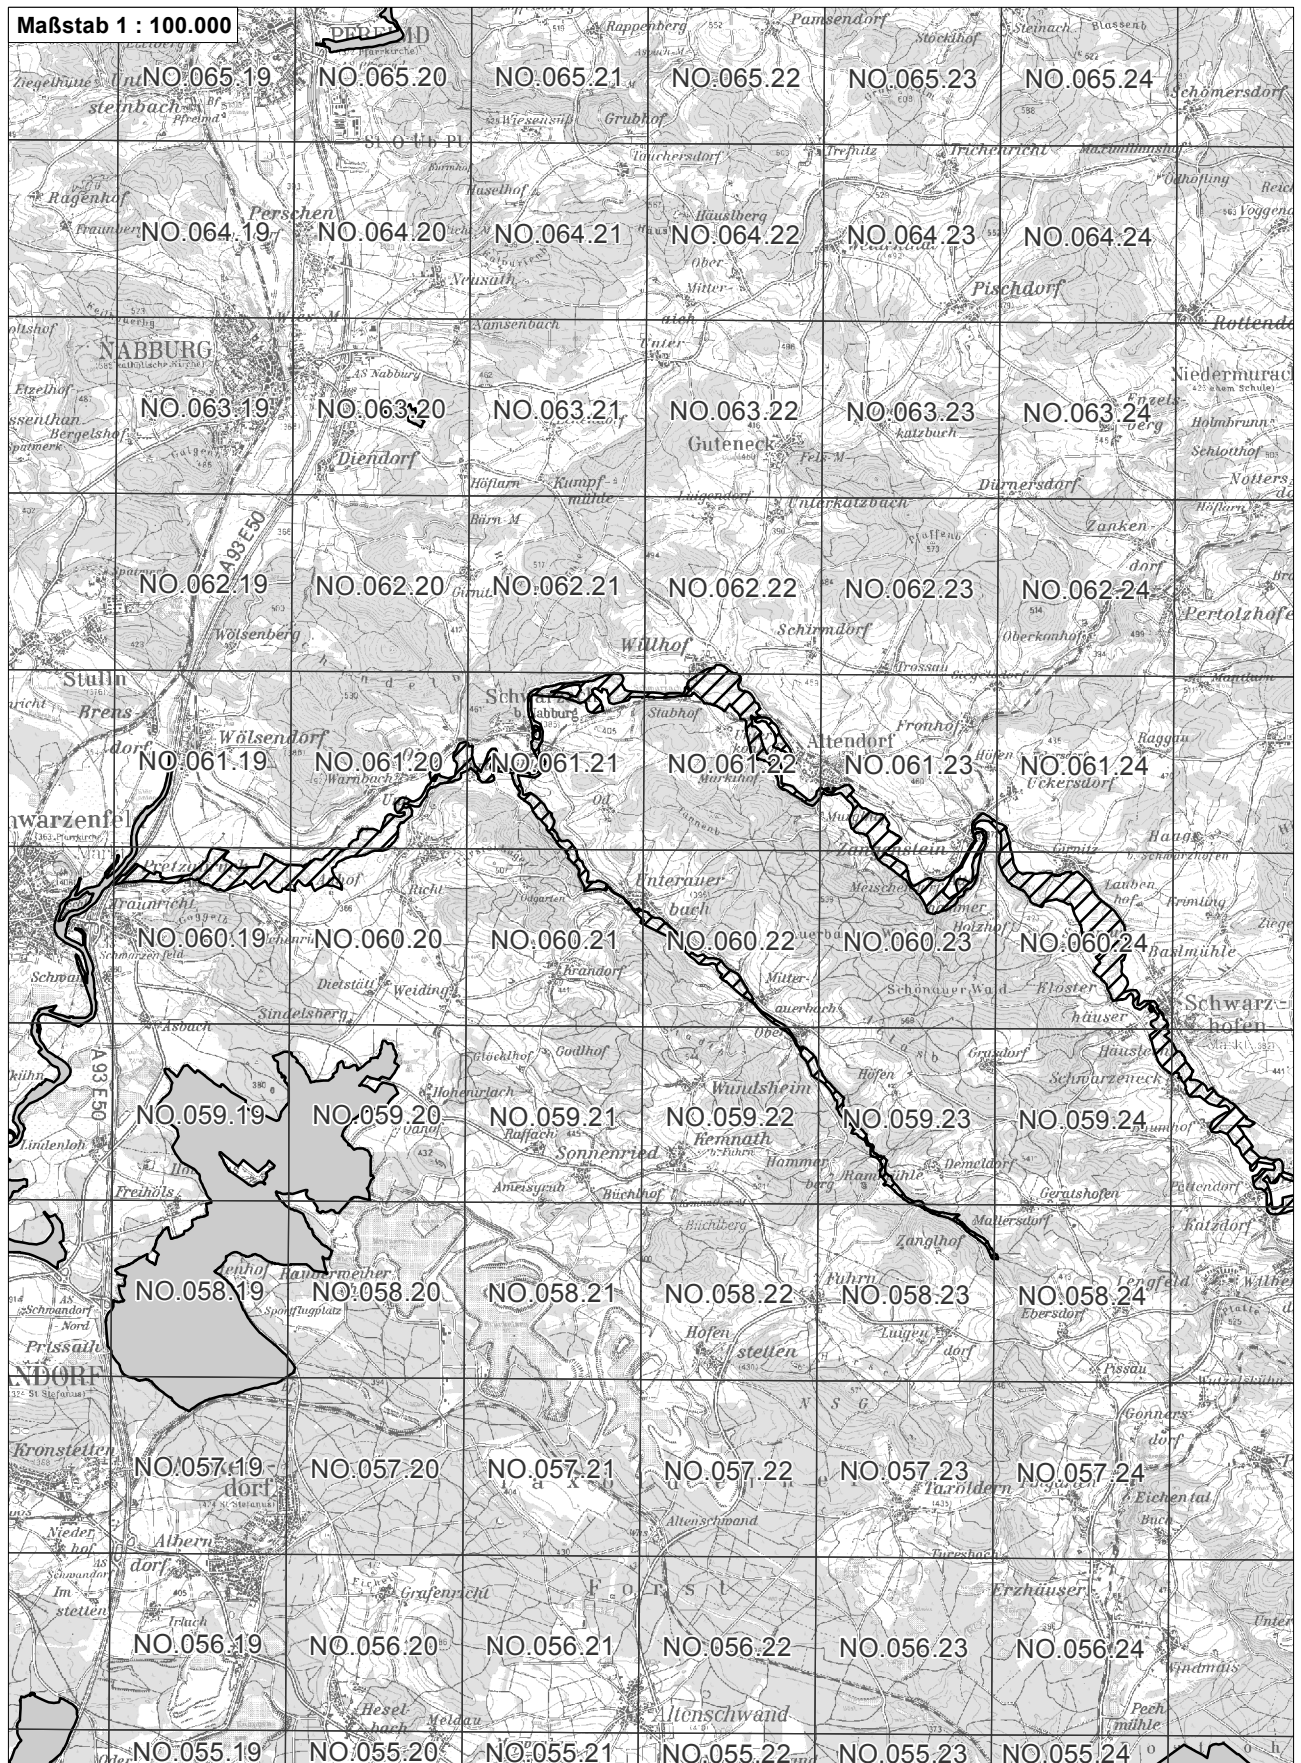

-  betroffenes FFH-Gebiet
-  weitere FFH-Gebiete
-  Flurkarte 1:5.000 Blattschnitte

Übersichtskarte zum FFH-Gebiet Blatt 1 von 2
DE6639371 Talsystem von Schwarzach, Auerbach und Ascha

-  betroffenes FFH-Gebiet
-  weitere FFH-Gebiete
-  NO.071.46 Flurkarte 1:5.000 Blattsschnitte

Übersichtskarte zum FFH-Gebiet Blatt 2 von 2
DE6639371 Talsystem von Schwarzach, Auerbach und Ascha