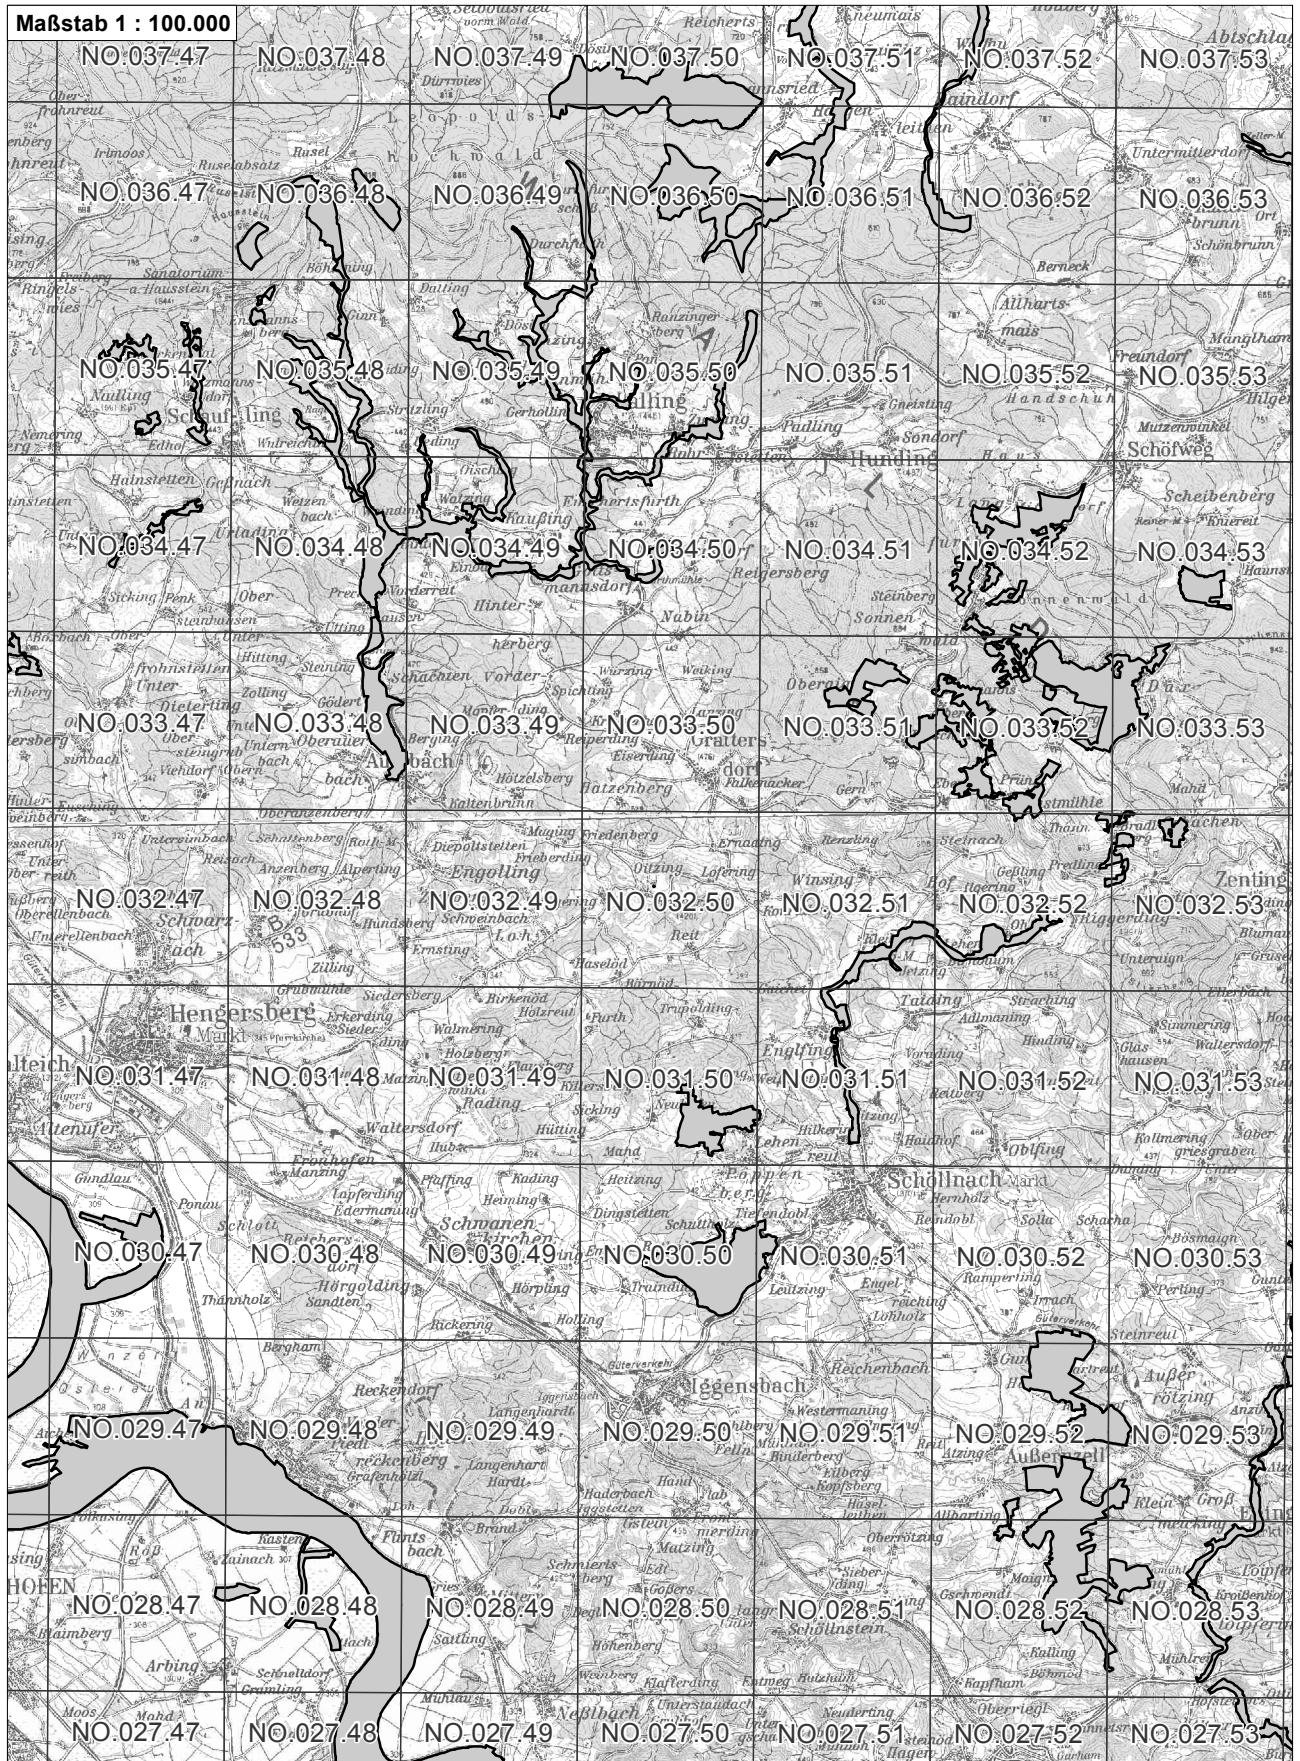

-  betroffenes FFH-Gebiet
-  weitere FFH-Gebiete
-  Flurkarte 1:5.000 Blattschnitte

Übersichtskarte zum FFH-Gebiet Blatt 1 von 4
DE6540302 Mausohrkolonien im Naturraum Oberpfälzisch-Bayerischer Wald

-  betroffenes FFH-Gebiet
-  weitere FFH-Gebiete
-  NO.071.46 Flurkarte 1:5.000 Blattschnitte

Übersichtskarte zum FFH-Gebiet Blatt 2 von 4
DE6540302 Mausohrkolonien im Naturraum Oberpfälzisch-Bayerischer Wald

-  betroffenes FFH-Gebiet
-  weitere FFH-Gebiete
-  NO.071.46 Flurkarte 1:5.000 Blattsschnitte

Übersichtskarte zum FFH-Gebiet Blatt 3 von 4
DE6540302 Mausohrkolonien im Naturraum Oberpfälzisch-Bayerischer Wald

-  betroffenes FFH-Gebiet
-  weitere FFH-Gebiete
-  Flurkarte 1:5.000 Blattschnitte

**Übersichtskarte zum FFH-Gebiet Blatt 4 von 4
DE6540302 Mausohrkolonien im Naturraum Oberpfälzisch-Bayerischer Wald**