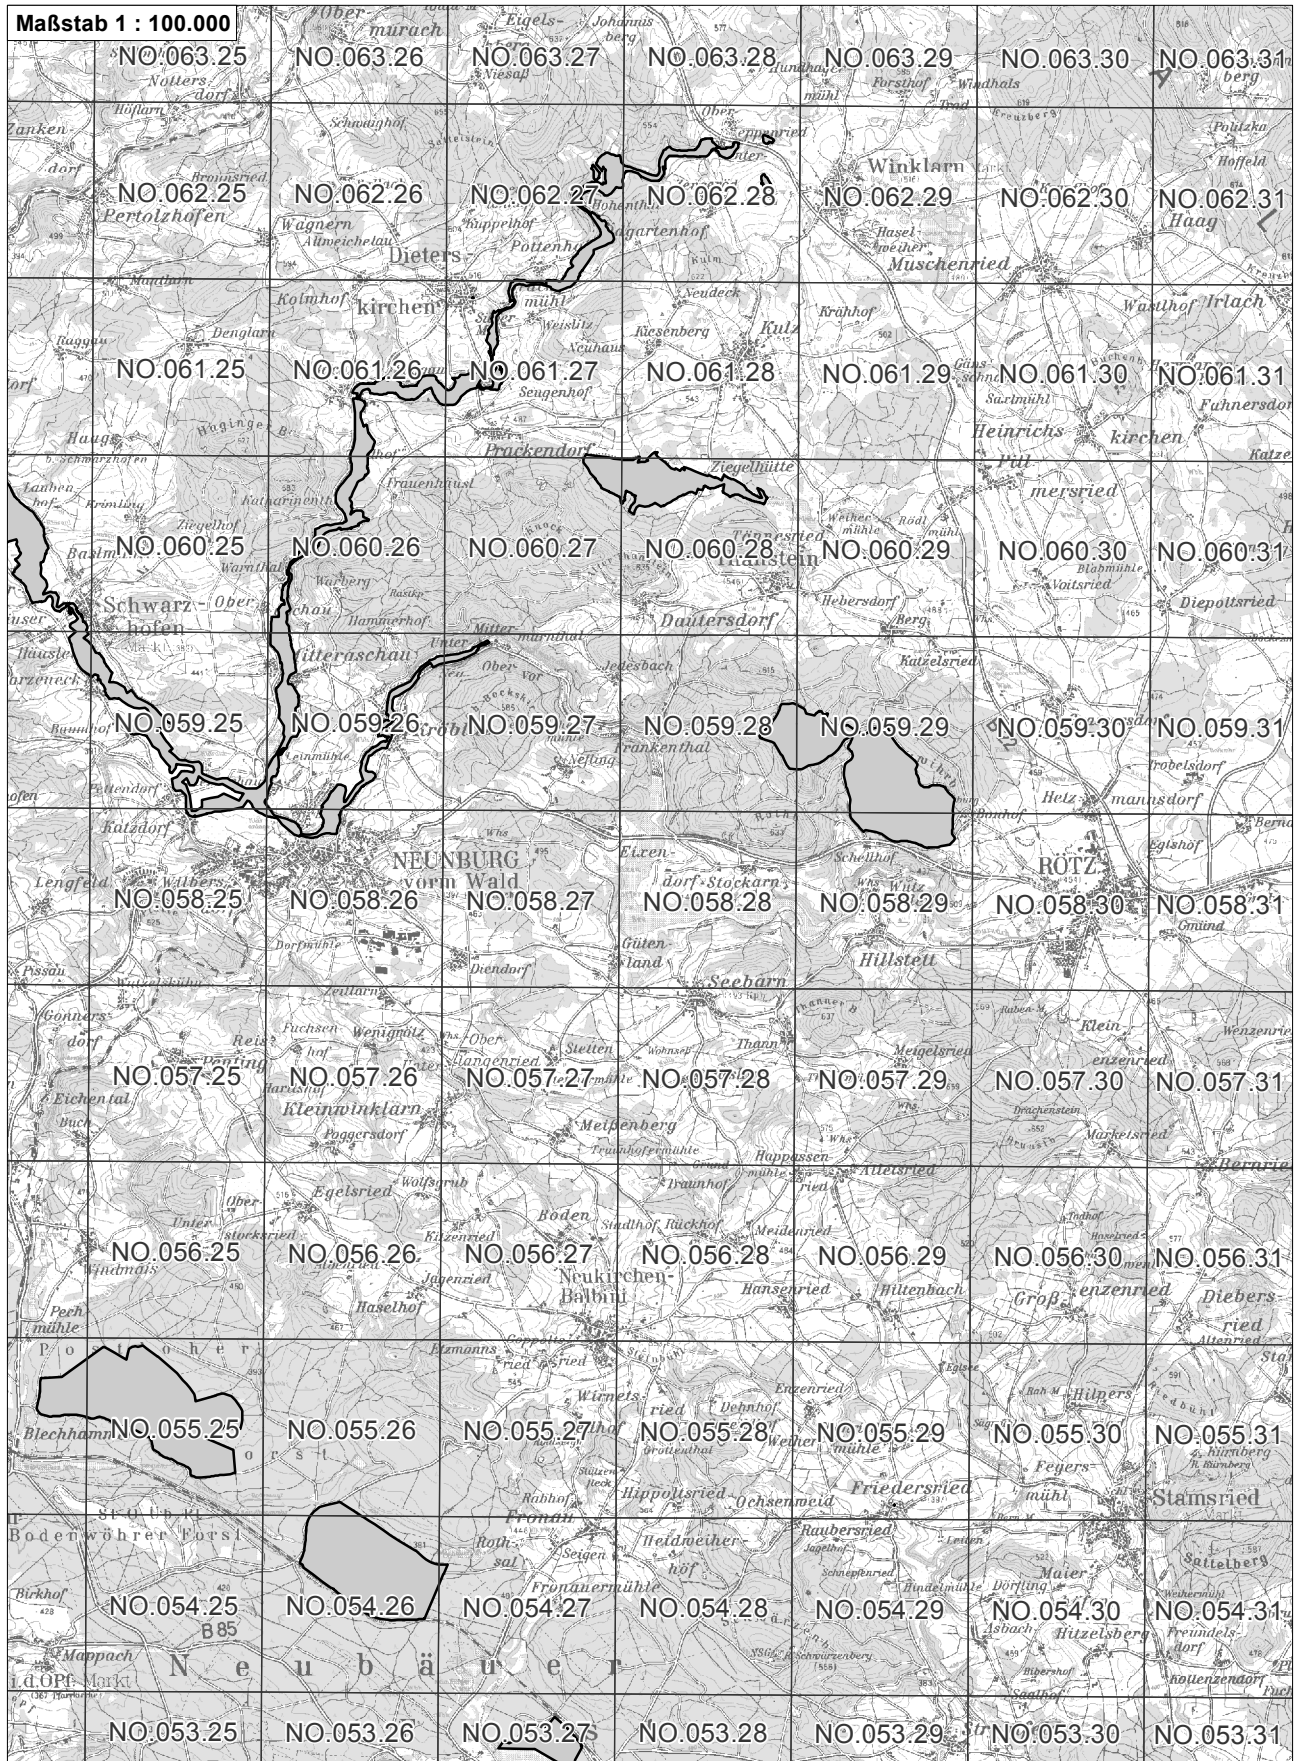

-  betroffenes FFH-Gebiet
-  weitere FFH-Gebiete
-  Flurkarte 1:5.000 Blattschnitte

Übersichtskarte zum FFH-Gebiet Blatt 1 von 4
DE6540302 Mausohrkolonien im Naturraum Oberpfälzisch-Bayerischer Wald

-  betroffenes FFH-Gebiet
-  weitere FFH-Gebiete
-  NO.071.46 Flurkarte 1:5.000 Blattschnitte

Übersichtskarte zum FFH-Gebiet Blatt 2 von 4
DE6540302 Mausohrkolonien im Naturraum Oberpfälzisch-Bayerischer Wald

-  betroffenes FFH-Gebiet
-  weitere FFH-Gebiete
-  NO.071.46 Flurkarte 1:5.000 Blattsschnitte

Übersichtskarte zum FFH-Gebiet Blatt 3 von 4
DE6540302 Mausohrkolonien im Naturraum Oberpfälzisch-Bayerischer Wald

-  betroffenes FFH-Gebiet
-  weitere FFH-Gebiete
-  Flurkarte 1:5.000 Blattschnitte

**Übersichtskarte zum FFH-Gebiet Blatt 4 von 4
DE6540302 Mausohrkolonien im Naturraum Oberpfälzisch-Bayerischer Wald**